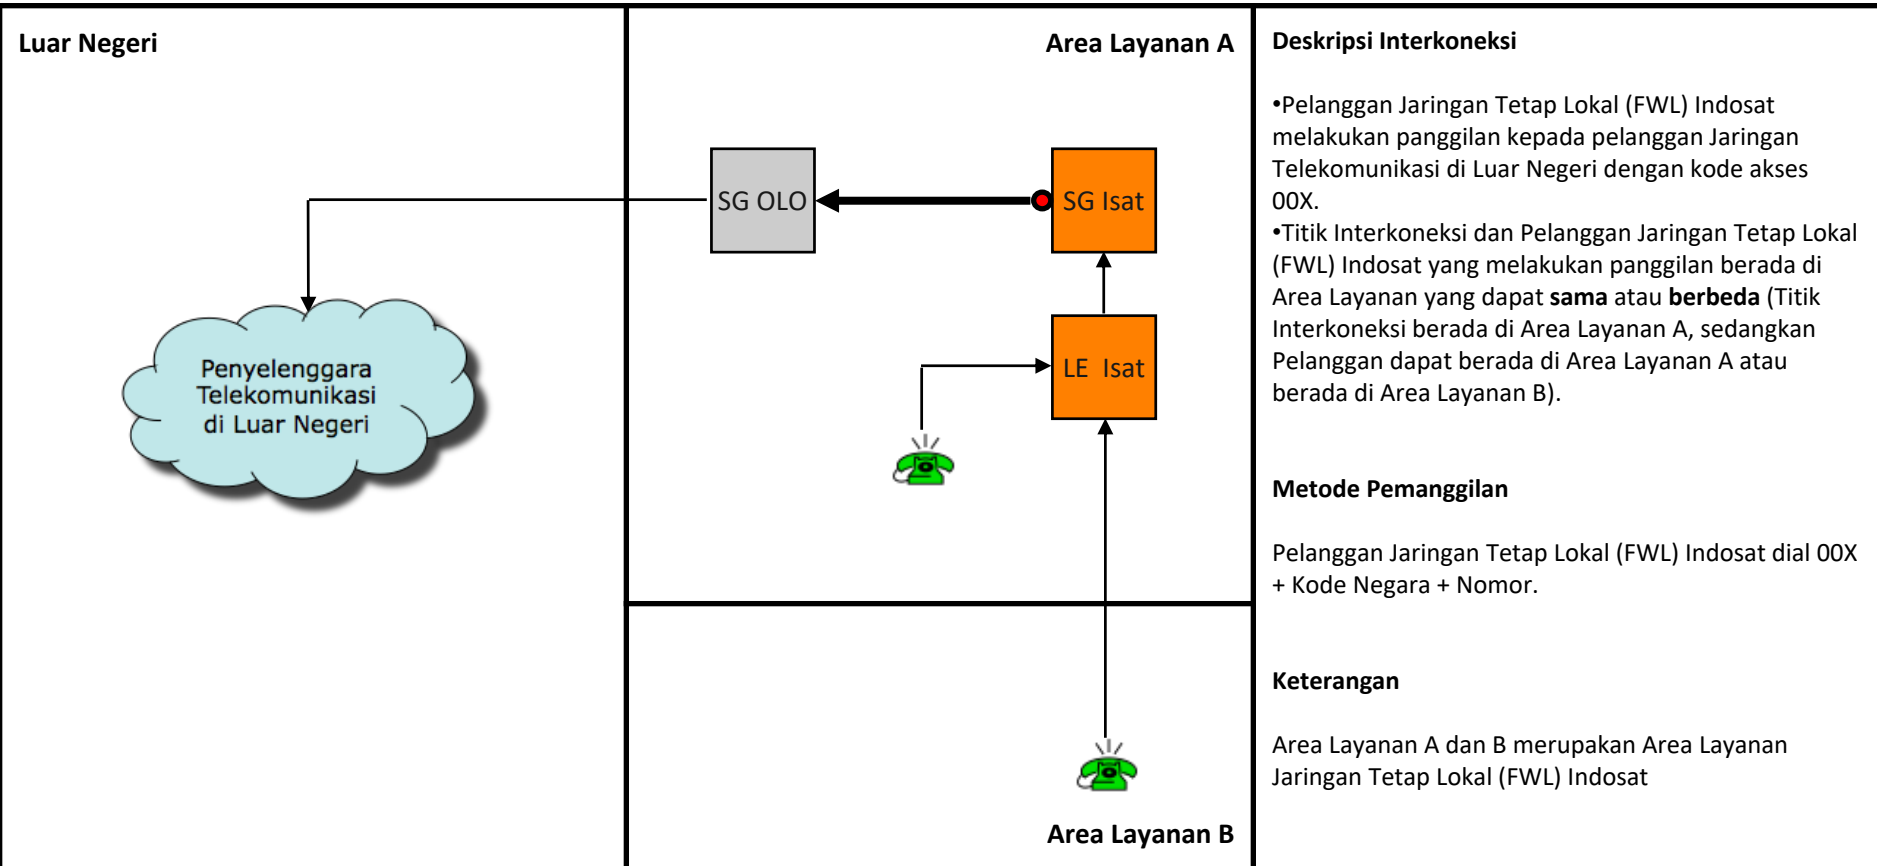

OR.F01 - Originasi Internasional dari Jaringan Tetap Lokal (FWL) Indosat ke Jaringan Tetap Sambungan Internasional Pencari Akses

Jenis Pembebanan	Hak (Penagih)	Kewajiban (yang ditagih)	Pelaksana Penagihan	Sumber Data	Biaya / Tarif
Retail	Pencari Akses	Pelanggan Pencari Akses	Pencari Akses	Pencari Akses	Tarif Retail Pencari Akses
Interkoneksi	Indosat	Pencari Akses	Indosat	Indosat	Rp. 624,- /menit + Biaya terkait originasi