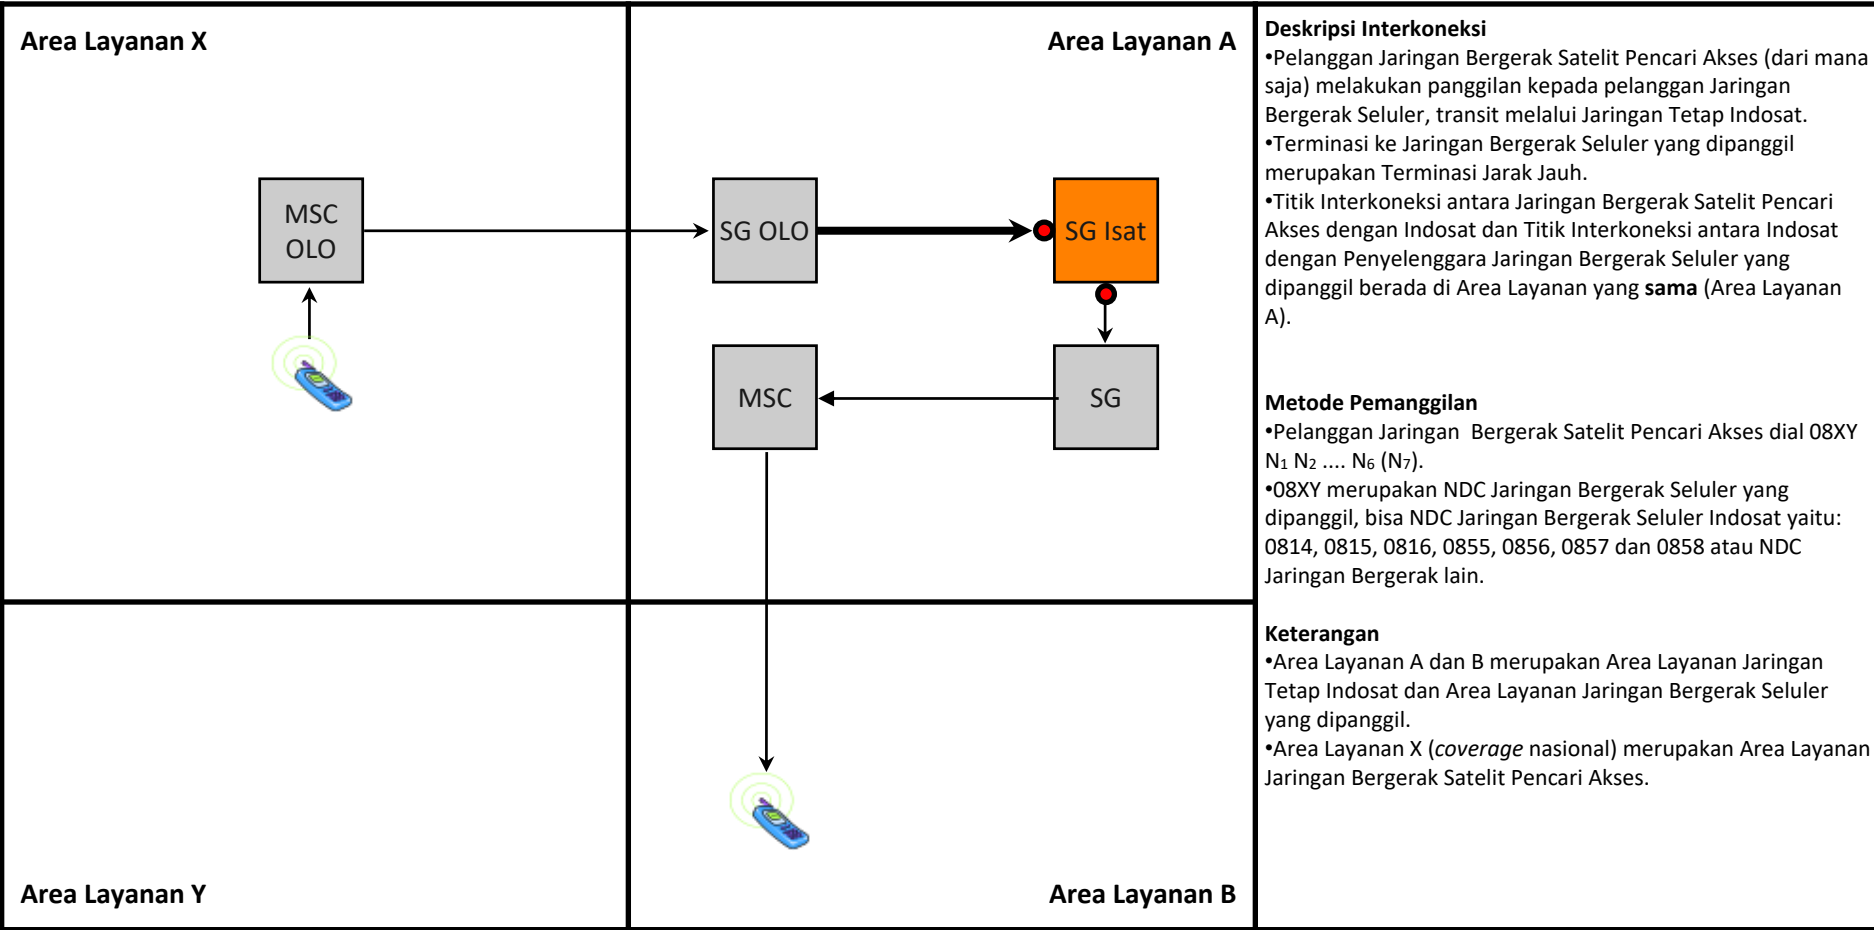

TR.LC06 - Transit Lokal dari Jaringan Bergerak Satelit ke Jaringan Bergerak Seluler melalui Jartap Indosat dengan Terminasi Jarak Jauh

Deskripsi Interkoneksi

- •Pelanggan Jaringan Bergerak Satelit Pencari Akses (dari mana saja) melakukan panggilan kepada pelanggan Jaringan Bergerak Seluler, transit melalui Jaringan Tetap Indosat.
- •Terminasi ke Jaringan Bergerak Seluler yang dipanggil merupakan Terminasi Jarak Jauh.
- •Titik Interkoneksi antara Jaringan Bergerak Satelit Pencari Akses dengan Indosat dan Titik Interkoneksi antara Indosat dengan Penyelenggara Jaringan Bergerak Seluler yang dipanggil berada di Area Layanan yang sama (Area Layanan A).

Metode Pemanggilan

- •Pelanggan Jaringan Bergerak Satelit Pencari Akses dial 08XY N₁ N₂ ... N₆ (N₇).
- •08XY merupakan NDC Jaringan Bergerak Seluler yang dipanggil, bisa NDC Jaringan Bergerak Seluler Indosat yaitu: 0814, 0815, 0816, 0855, 0856, 0857 dan 0858 atau NDC Jaringan Bergerak lain.

Keterangan

- •Area Layanan A dan B merupakan Area Layanan Jaringan Tetap Indosat dan Area Layanan Jaringan Bergerak Seluler yang dipanggil.
- •Area Layanan X (*coverage* nasional) merupakan Area Layanan Jaringan Bergerak Satelit Pencari Akses.

Jenis Pembebanan	Hak (Penagih)	Kewajiban (yang ditagih)	Pelaksana Penagihan	Sumber Data	Biaya / Tarif
Retail	Pencari Akses	Pelanggan Pencari Akses	Pencari Akses	Pencari Akses	Tarif Retail Pencari Akses
Interkoneksi	Indosat	Pencari Akses	Indosat	Indosat	Rp. 412,- /menit