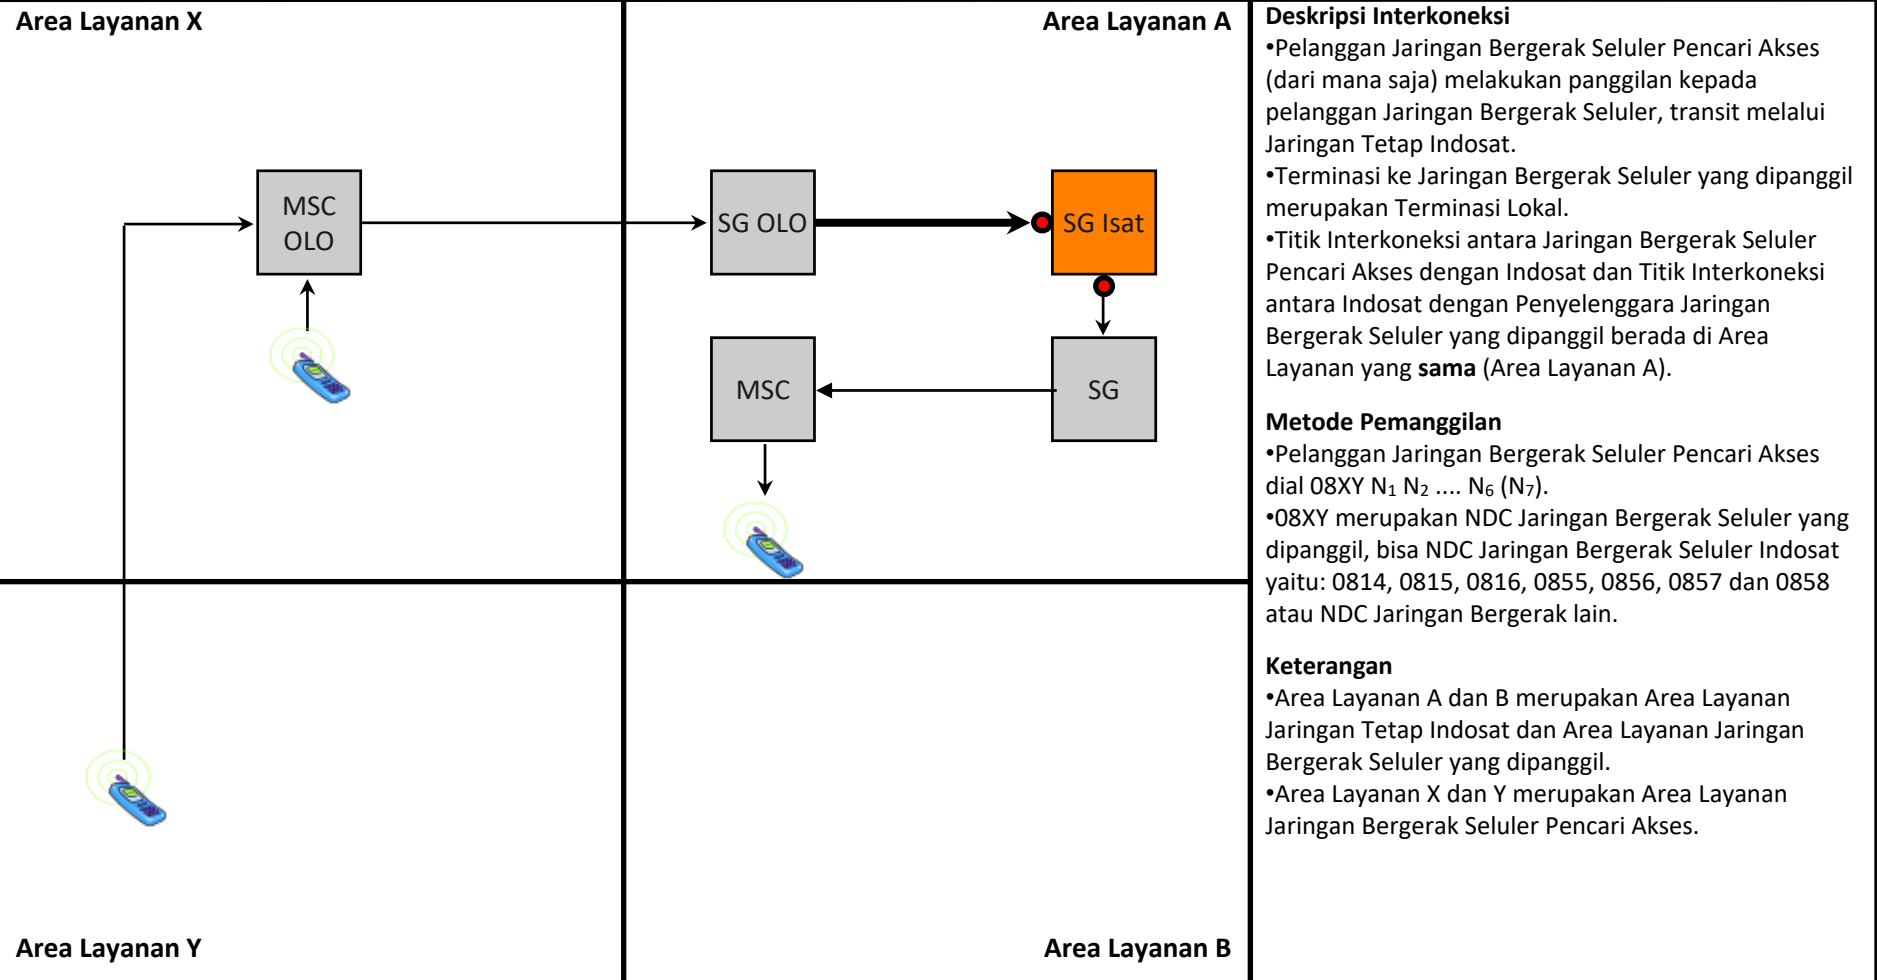

TR.LC02 - Transit Lokal dari Jaringan Bergerak Seluler ke Jaringan Bergerak Seluler melalui Jartap Indosat dengan Terminasi Lokal

Deskripsi Interkoneksi

- •Pelanggan Jaringan Bergerak Seluler Pencari Akses (dari mana saja) melakukan panggilan kepada pelanggan Jaringan Bergerak Seluler, transit melalui Jaringan Tetap Indosat.
- •Terminasi ke Jaringan Bergerak Seluler yang dipanggil merupakan Terminasi Lokal.
- •Titik Interkoneksi antara Jaringan Bergerak Seluler Pencari Akses dengan Indosat dan Titik Interkoneksi antara Indosat dengan Penyelenggara Jaringan Bergerak Seluler yang dipanggil berada di Area Layanan yang **sama** (Area Layanan A).

Metode Pemanggilan

- •Pelanggan Jaringan Bergerak Seluler Pencari Akses dial 08XY N₁ N₂ ... N₆ (N₇).
- •08XY merupakan NDC Jaringan Bergerak Seluler yang dipanggil, bisa NDC Jaringan Bergerak Seluler Indosat yaitu: 0814, 0815, 0816, 0855, 0856, 0857 dan 0858 atau NDC Jaringan Bergerak lain.

Keterangan

- •Area Layanan A dan B merupakan Area Layanan Jaringan Tetap Indosat dan Area Layanan Jaringan Bergerak Seluler yang dipanggil.
- •Area Layanan X dan Y merupakan Area Layanan Jaringan Bergerak Seluler Pencari Akses.

Jenis Pembebanan	Hak (Penagih)	Kewajiban (yang ditagih)	Pelaksana Penagihan	Sumber Data	Biaya / Tarif
Retail	Pencari Akses	Pelanggan Pencari Akses	Pencari Akses	Pencari Akses	Tarif Retail Pencari Akses
Interkoneksi	Indosat	Pencari Akses	Indosat	Indosat	Rp. 318,- / menit