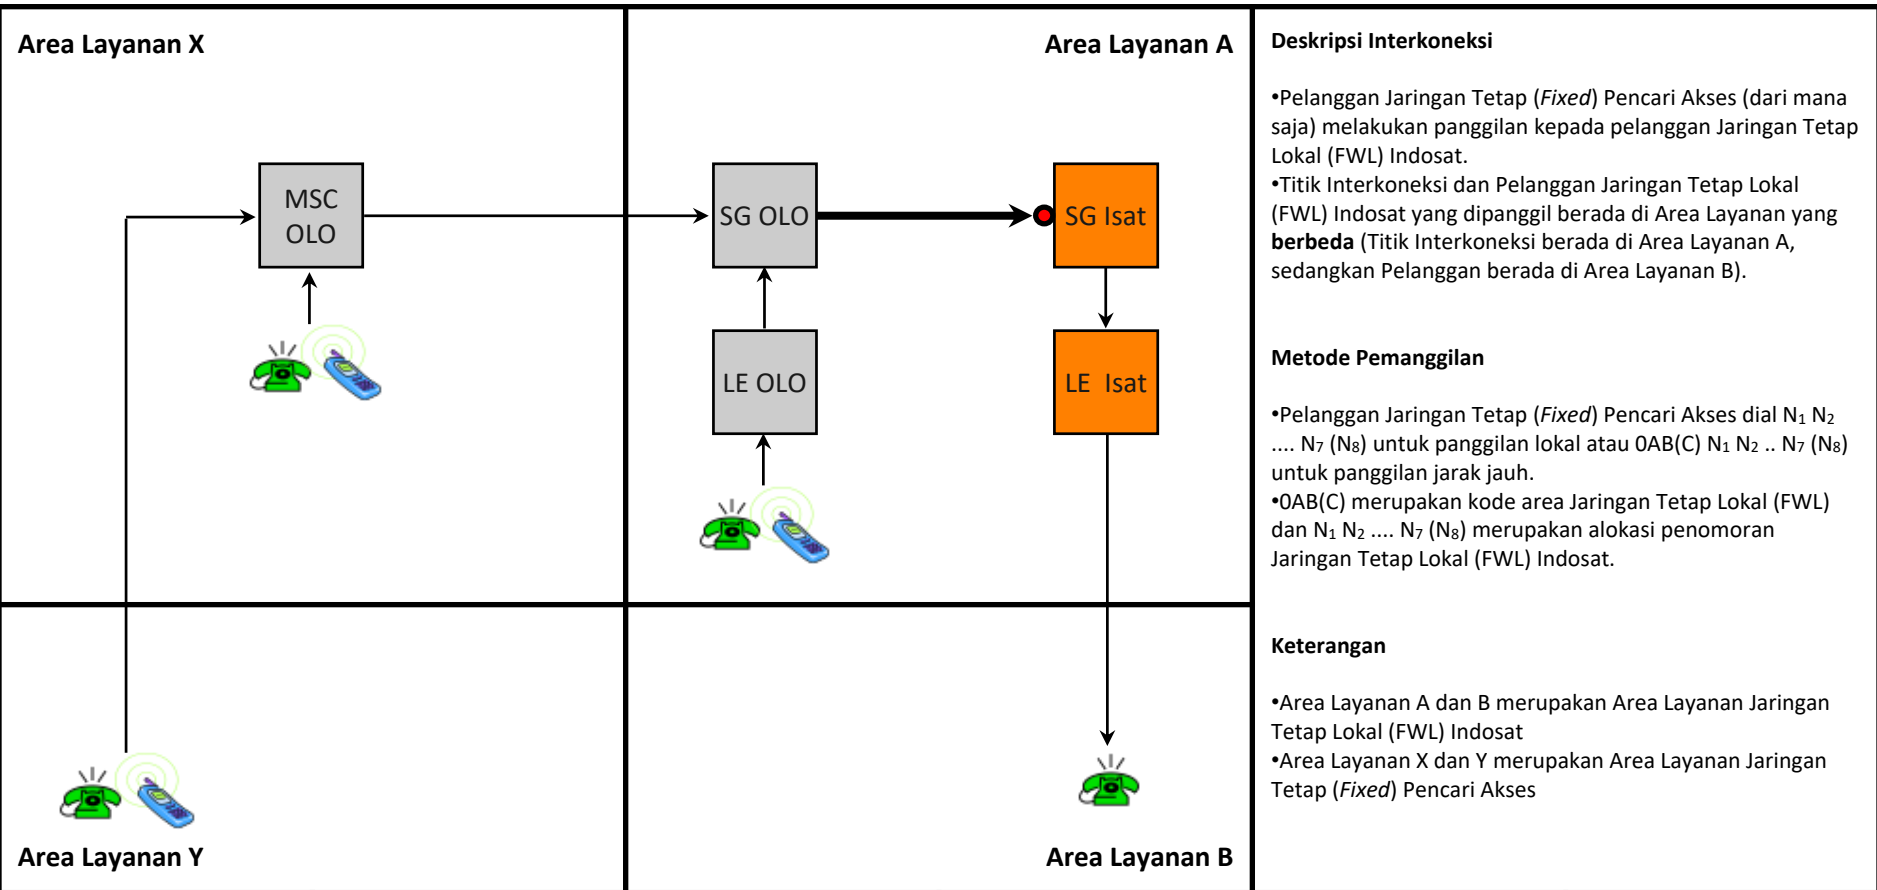

TE.F04 - Terminasi Jarak Jauh dari Jaringan Tetap (*Fixed*) Pencari Akses ke Jaringan Tetap Lokal (FWL) Indosat

Jenis Pembebanan	Hak (Penagih)	Kewajiban (yang ditagih)	Pelaksana Penagihan	Sumber Data	Biaya / Tarif
Retail	Pencari Akses	Pelanggan Pencari Akses	Pencari Akses	Pencari Akses	Tarif Retail Pencari Akses
Interkoneksi	Indosat	Pencari Akses	Indosat	Indosat	Rp. 586,- /menit