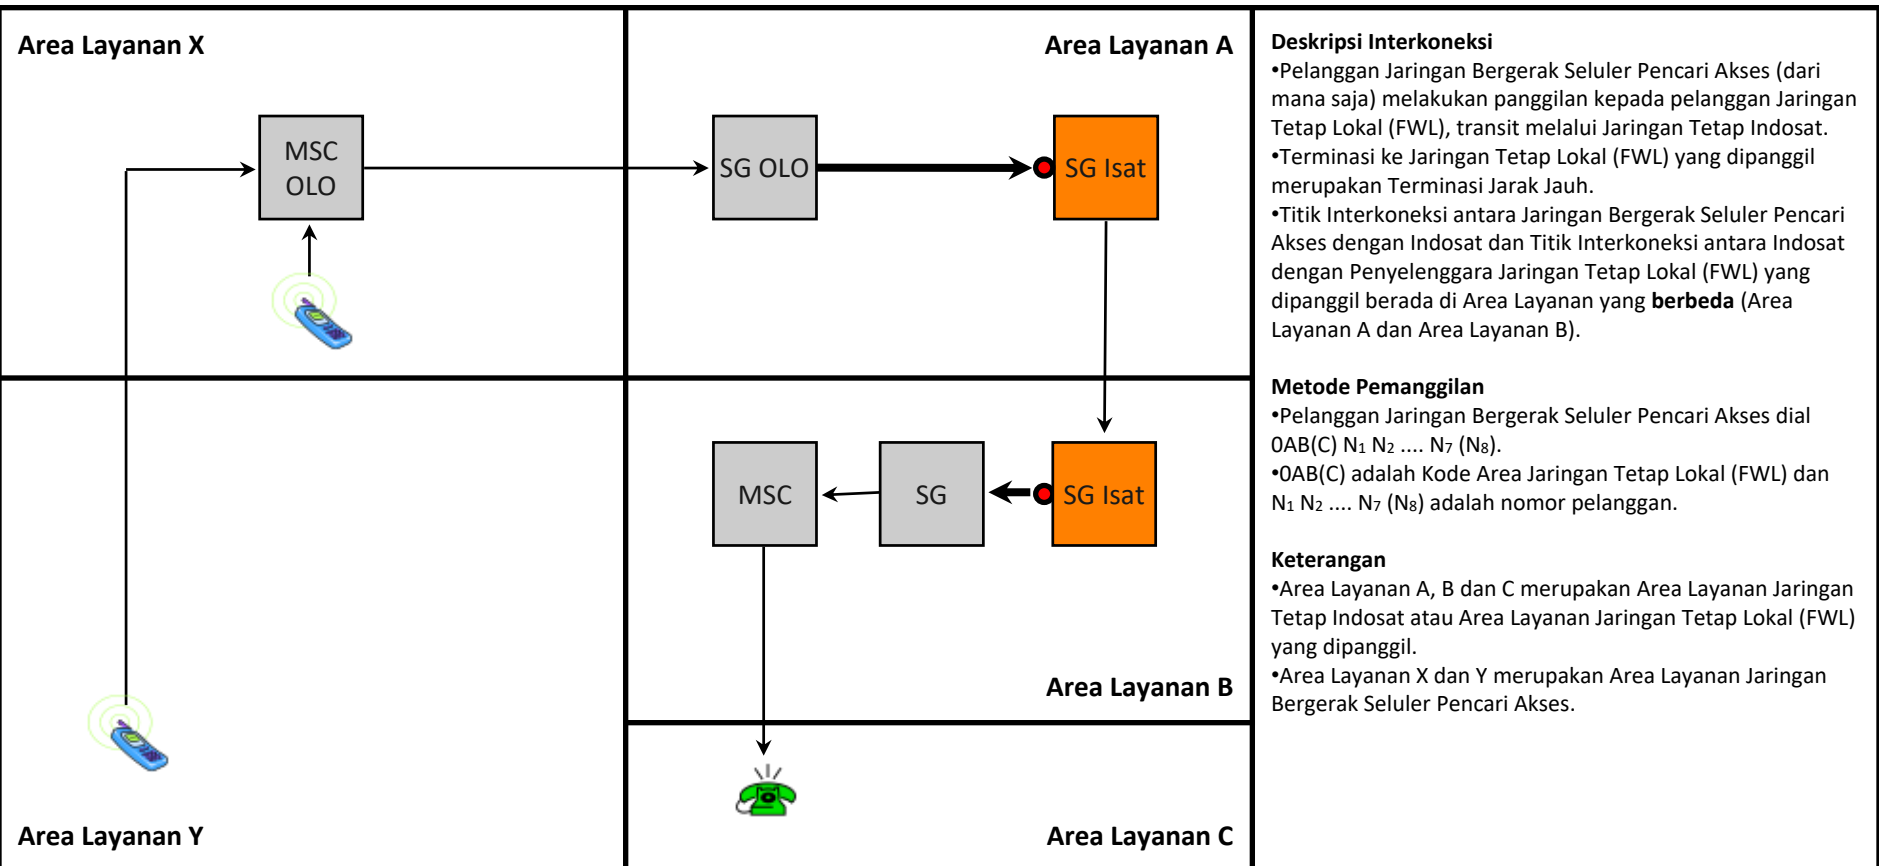

TR.LD11 - Transit Jarak Jauh dari Jaringan Bergerak Seluler ke Jartap Lokal (FWL) melalui Jartap Indosat dengan Terminasi Jarak Jauh

Deskripsi Interkoneksi

- •Pelanggan Jaringan Bergerak Seluler Pencari Akses (dari mana saja) melakukan panggilan kepada pelanggan Jaringan Tetap Lokal (FWL), transit melalui Jaringan Tetap Indosat.
- •Terminasi ke Jaringan Tetap Lokal (FWL) yang dipanggil merupakan Terminasi Jarak Jauh.
- •Titik Interkoneksi antara Jaringan Bergerak Seluler Pencari Akses dengan Indosat dan Titik Interkoneksi antara Indosat dengan Penyelenggara Jaringan Tetap Lokal (FWL) yang dipanggil berada di Area Layanan yang **berbeda** (Area Layanan A dan Area Layanan B).

Metode Pemanggilan

- •Pelanggan Jaringan Bergerak Seluler Pencari Akses dial OAB(C) N₁ N₂ .... N₇ (N₈).
- •OAB(C) adalah Kode Area Jaringan Tetap Lokal (FWL) dan N₁ N₂ .... N₇ (N₈) adalah nomor pelanggan.

Keterangan

- •Area Layanan A, B dan C merupakan Area Layanan Jaringan Tetap Indosat atau Area Layanan Jaringan Tetap Lokal (FWL) yang dipanggil.
- •Area Layanan X dan Y merupakan Area Layanan Jaringan Bergerak Seluler Pencari Akses.

Jenis Pembebanan	Hak (Penagih)	Kewajiban (yang ditagih)	Pelaksana Penagihan	Sumber Data	Biaya / Tarif
Retail	Pencari Akses	Pelanggan Pencari Akses	Pencari Akses	Pencari Akses	Tarif Retail Pencari Akses
Interkoneksi	Indosat	Pencari Akses	Indosat	Indosat	Rp. 849,- /menit