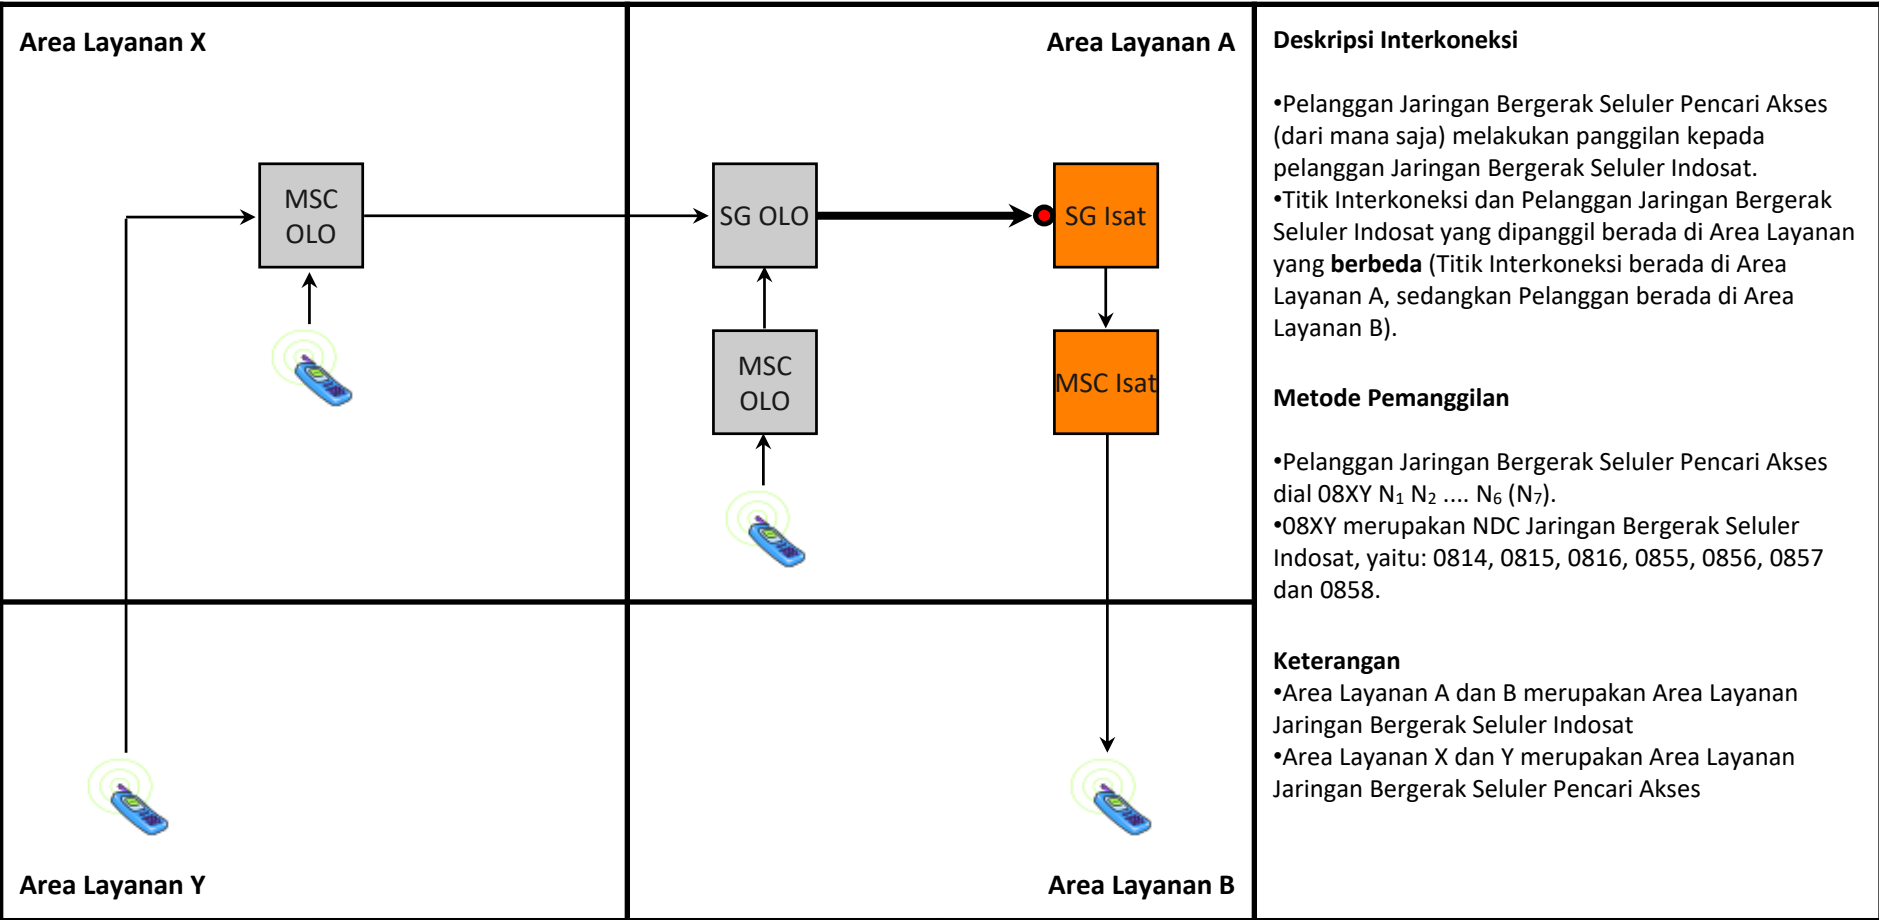

TE.M05 - Terminasi Jarak Jauh dari Jaringan Bergerak Seluler Pencari Akses ke Jaringan Bergerak Seluler Indosat

Deskripsi Interkoneksi

- •Pelanggan Jaringan Bergerak Seluler Pencari Akses (dari mana saja) melakukan panggilan kepada pelanggan Jaringan Bergerak Seluler Indosat.
- •Titik Interkoneksi dan Pelanggan Jaringan Bergerak Seluler Indosat yang dipanggil berada di Area Layanan yang **berbeda** (Titik Interkoneksi berada di Area Layanan A, sedangkan Pelanggan berada di Area Layanan B).

Metode Pemanggilan

- •Pelanggan Jaringan Bergerak Seluler Pencari Akses dial 08XY N₁ N₂ .... N₆ (N₇).
- •08XY merupakan NDC Jaringan Bergerak Seluler Indosat, yaitu: 0814, 0815, 0816, 0855, 0856, 0857 dan 0858.

Keterangan

- •Area Layanan A dan B merupakan Area Layanan Jaringan Bergerak Seluler Indosat
- •Area Layanan X dan Y merupakan Area Layanan Jaringan Bergerak Seluler Pencari Akses

Jenis Pembebanan	Hak (Penagih)	Kewajiban (yang ditagih)	Pelaksana Penagihan	Sumber Data	Biaya / Tarif
Retail	Pencari Akses	Pelanggan Pencari Akses	Pencari Akses	Pencari Akses	Tarif Retail Pencari Akses
Interkoneksi	Indosat	Pencari Akses	Indosat	Indosat	Rp. 452,- /menit