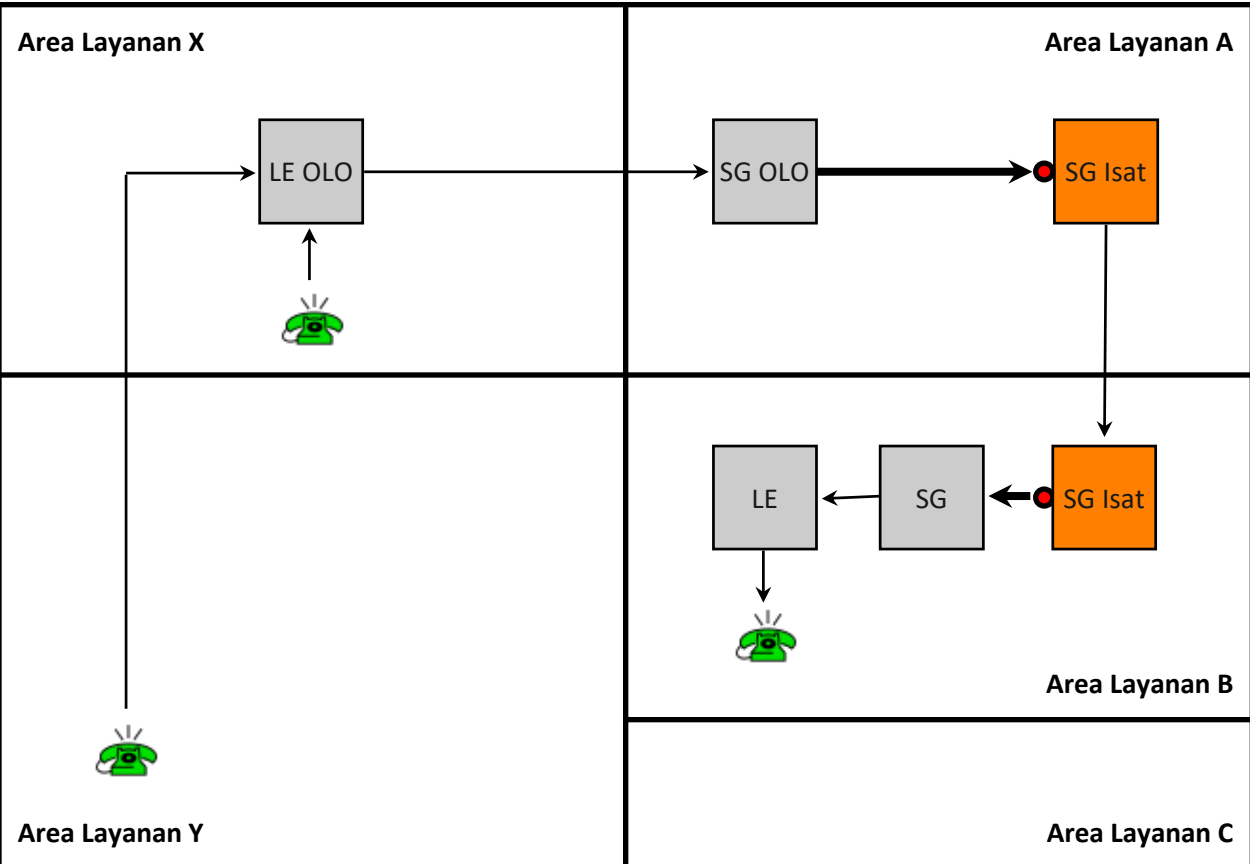

TR.LD07 - Transit Jarak Jauh dari Jaringan Tetap (FWL) ke Jaringan Tetap Lokal (FWL) melalui Jaringan Tetap Indosat dengan Terminasi Lokal

Deskripsi Interkoneksi

- •Pelanggan Jaringan Tetap (FWL) Pencari Akses melakukan panggilan kepada pelanggan Jaringan tetap lokal (FWL), transit melalui Jaringan Tetap Indosat.
- •Terminasi ke Jaringan Tetap Lokal (FWL) yang dipanggil merupakan Terminasi Lokal.
- •Titik Interkoneksi antara Jaringan Tetap (FWL) Pencari Akses dengan Indosat dan Titik Interkoneksi antara Indosat dengan Penyelenggara Jaringan Tetap Lokal (FWL) yang dipanggil berada di Area Layanan yang **berbeda** (Area Layanan A dan Area Layanan B).

Metode Pemanggilan

- •Pelanggan Jaringan Tetap (FWL) Pencari Akses dial N₁ N₂ .... N₇ (N₈) atau OAB(C) N₁ N₂ .... N₇ (N₈).
- •OAB(C) adalah Kode Area Jaringan Tetap Lokal (FWL) dan N₁ N₂ .... N₇ (N₈) adalah nomor pelanggan.

Keterangan

- •Area Layanan A, B dan C merupakan Area Layanan Jaringan Tetap Indosat atau Area Layanan Jaringan Tetap Lokal (FWL) yang dipanggil.
- •Area Layanan X dan Y merupakan Area Layanan Jaringan Tetap (FWL) Pencari Akses.

Jenis Pembebanan	Hak (Penagih)	Kewajiban (yang ditagih)	Pelaksana Penagihan	Sumber Data	Biaya / Tarif
Retail	Pencari Akses	Pelanggan Pencari Akses	Pencari Akses	Pencari Akses	Tarif Retail Pencari Akses
Interkoneksi	Indosat	Pencari Akses	Indosat	Indosat	Rp. 336,- /menit