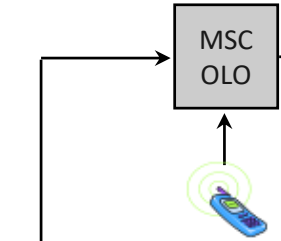

TR.LC11 - Transit Lokal dari Jaringan Bergerak Seluler ke Jaringan Tetap Lokal (FWL) melalui Jartap Indosat dengan Terminasi Jarak Jauh

Area Layanan X