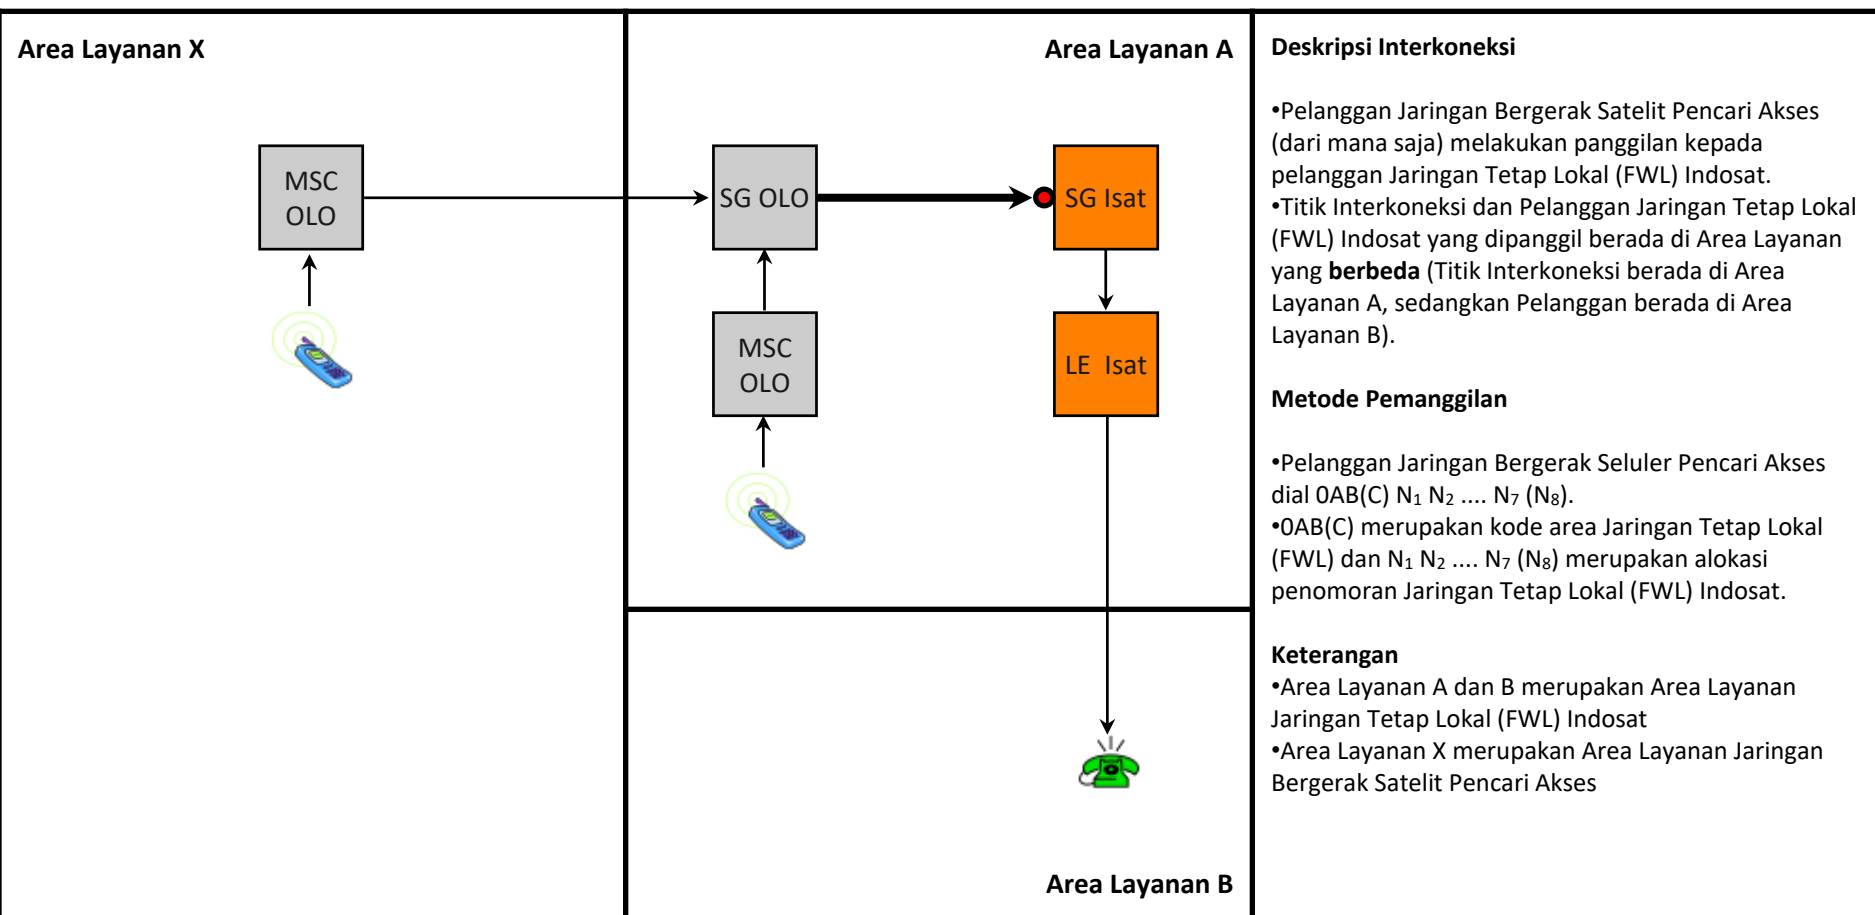

TE.F06 - Terminasi Jarak Jauh dari Jaringan Bergerak Satelit Pencari Akses ke Jaringan Tetap Lokal (FWL) Indosat

Jenis Pembebanan	Hak (Penagih)	Kewajiban (yang ditagih)	Pelaksana Penagihan	Sumber Data	Biaya / Tarif
Retail	Pencari Akses	Pelanggan Pencari Akses	Pencari Akses	Pencari Akses	Tarif Retail Pencari Akses
Interkoneksi	Indosat	Pencari Akses	Indosat	Indosat	Rp. 674,- /menit