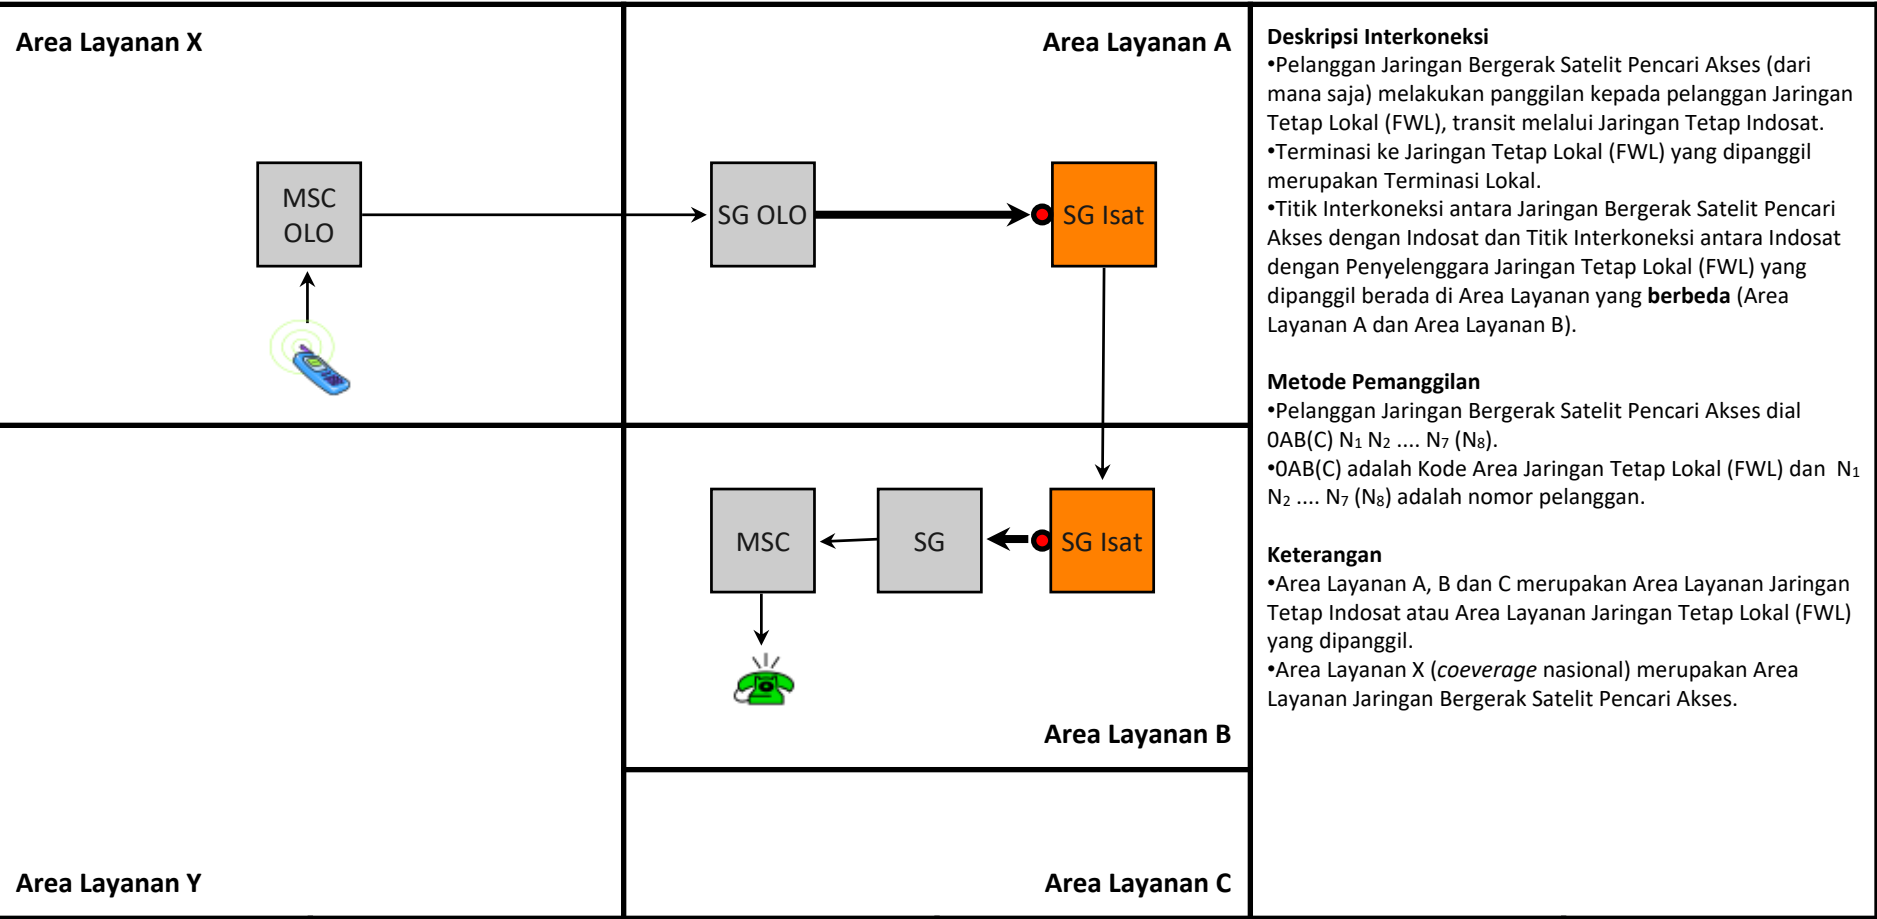

TR.LD09 - Transit Jarak Jauh dari Jaringan Bergerak Satelit ke Jartap Lokal (FWL) melalui Jartap Indosat dengan Terminasi Lokal

Jenis Pembebanan	Hak (Penagih)	Kewajiban (yang ditagih)	Pelaksana Penagihan	Sumber Data	Biaya / Tarif
Retail	Pencari Akses	Pelanggan Pencari Akses	Pencari Akses	Pencari Akses	Tarif Retail Pencari Akses
Interkoneksi	Indosat	Pencari Akses	Indosat	Indosat	Rp. 466,- /menit