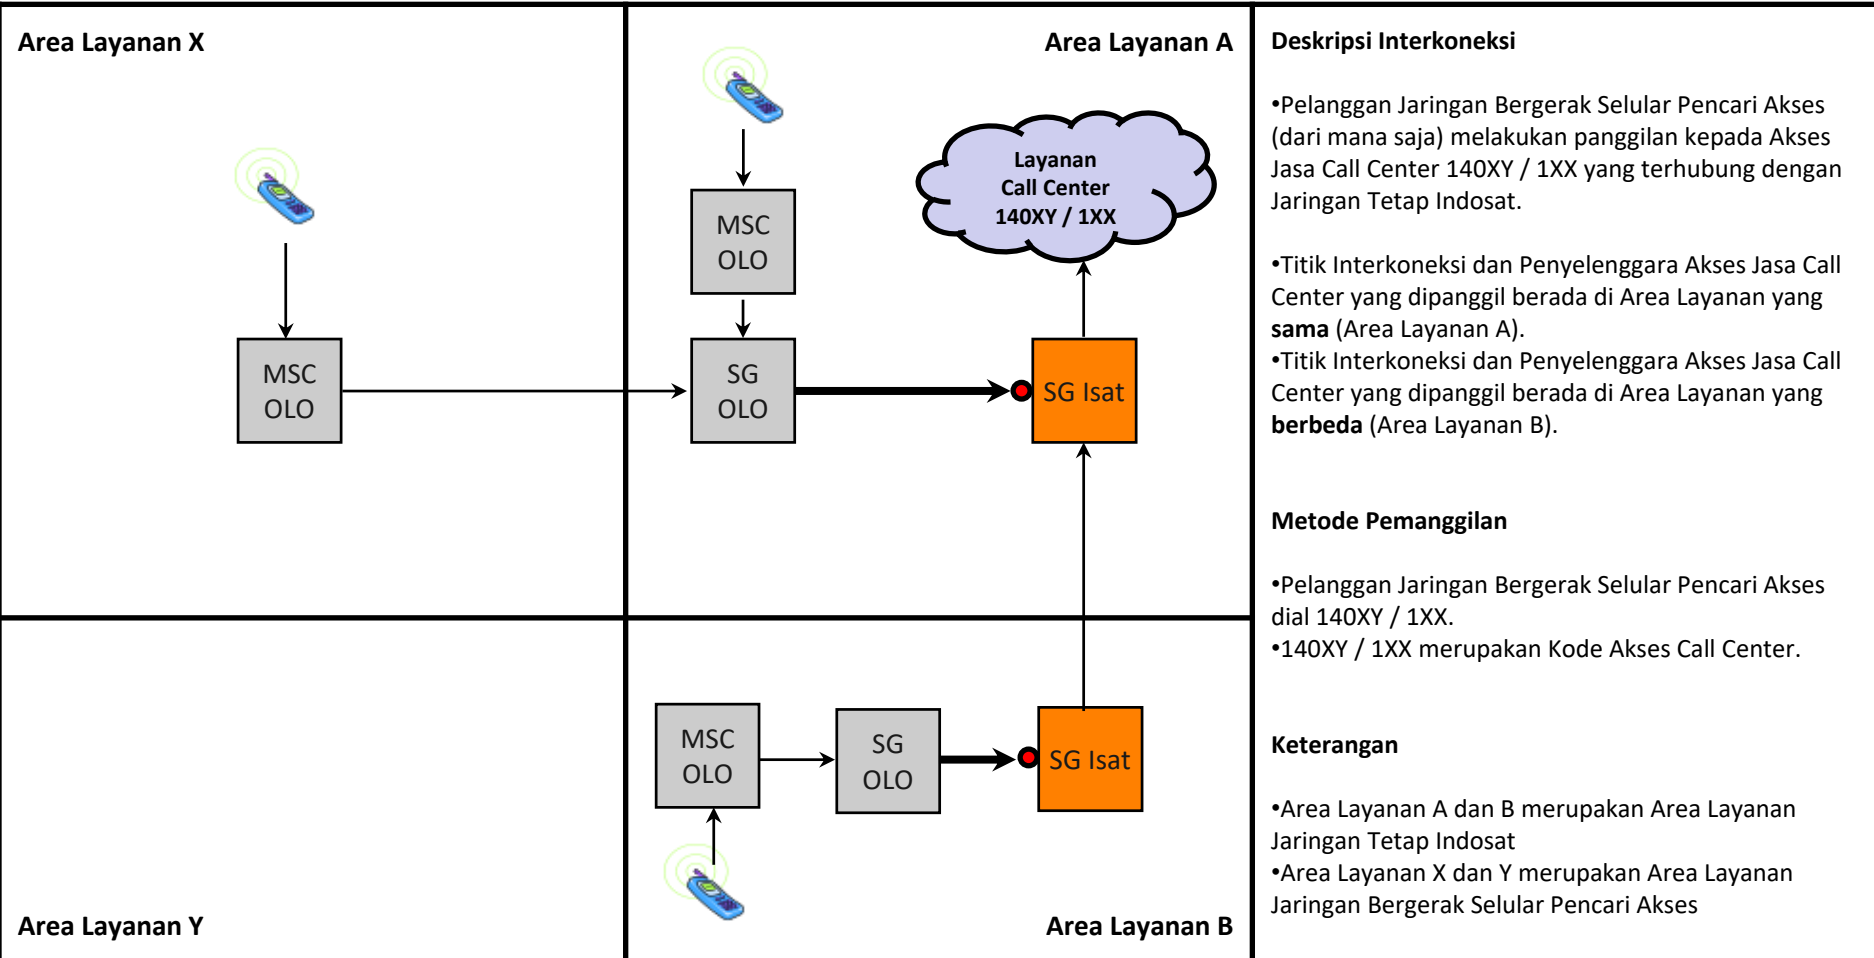

AJ.02 Akses Jasa Call Center 140XY / 1XX dari OLO Jarbersel

Deskripsi Interkoneksi

- •Pelanggan Jaringan Bergerak Selular Pencari Akses (dari mana saja) melakukan panggilan kepada Akses Jasa Call Center 140XY / 1XX yang terhubung dengan Jaringan Tetap Indosat.
- •Titik Interkoneksi dan Penyelenggara Akses Jasa Call Center yang dipanggil berada di Area Layanan yang **sama** (Area Layanan A).
- •Titik Interkoneksi dan Penyelenggara Akses Jasa Call Center yang dipanggil berada di Area Layanan yang **berbeda** (Area Layanan B).

Metode Pemanggilan

- •Pelanggan Jaringan Bergerak Selular Pencari Akses dial 140XY / 1XX.
- •140XY / 1XX merupakan Kode Akses Call Center.

Keterangan

- •Area Layanan A dan B merupakan Area Layanan Jaringan Tetap Indosat
- •Area Layanan X dan Y merupakan Area Layanan Jaringan Bergerak Selular Pencari Akses

Jenis Pembebanan	Hak (Penagih)	Kewajiban (yang ditagih)	Pelaksana Penagihan	Sumber Data	Biaya / Tarif
Retail	Pencari Akses	Pelanggan Pencari Akses	Pencari Akses	Pencari Akses	Tarif retail / menit
Interkoneksi	Indosat	Pencari Akses	Indosat	Indosat	Rp. 250,- / menit