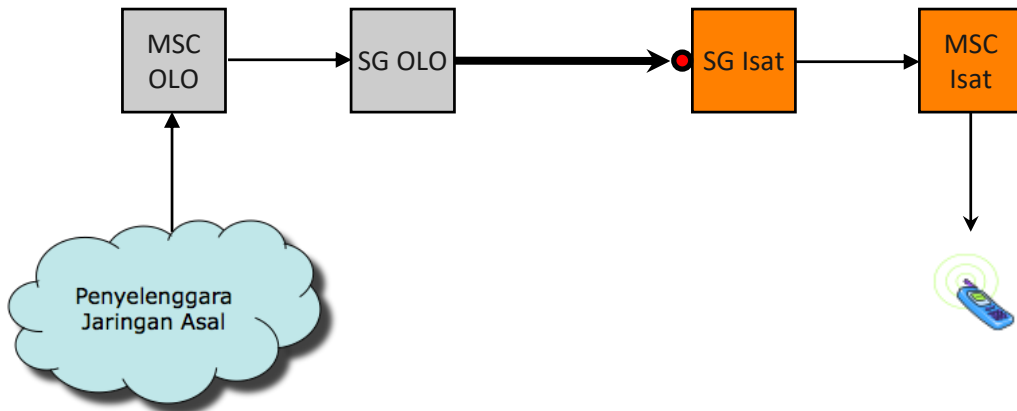

TE.M10 - Terminasi Video Call dari Jaringan Pencari Akses ke Jaringan Bergerak Seluler Indosat

Deskripsi Interkoneksi

Pelanggan Jaringan Telekomunikasi Pencari Akses melakukan video call kepada pelanggan Jaringan Bergerak Seluler Indosat.

Metode Pemanggilan

- •Pelanggan Jaringan Telekomunikasi Pencari Akses melakukan video call ke 08XY N₁ N₂ .... N₆ (N₇).
- •08XY merupakan NDC Jaringan Bergerak Seluler Indosat, yaitu: 0814, 0815, 0816, 0855, 0856, 0857 dan 0858.

Jenis Pembebanan	Hak (Penagih)	Kewajiban (yang ditagih)	Pelaksana Penagihan	Sumber Data	Biaya / Tarif
Retail	Pencari Akses	Pelanggan Pencari Akses	Pencari Akses	Pencari Akses	Tarif Retail Pencari Akses
Interkoneksi	Indosat	Pencari Akses	Indosat	Indosat	B2B