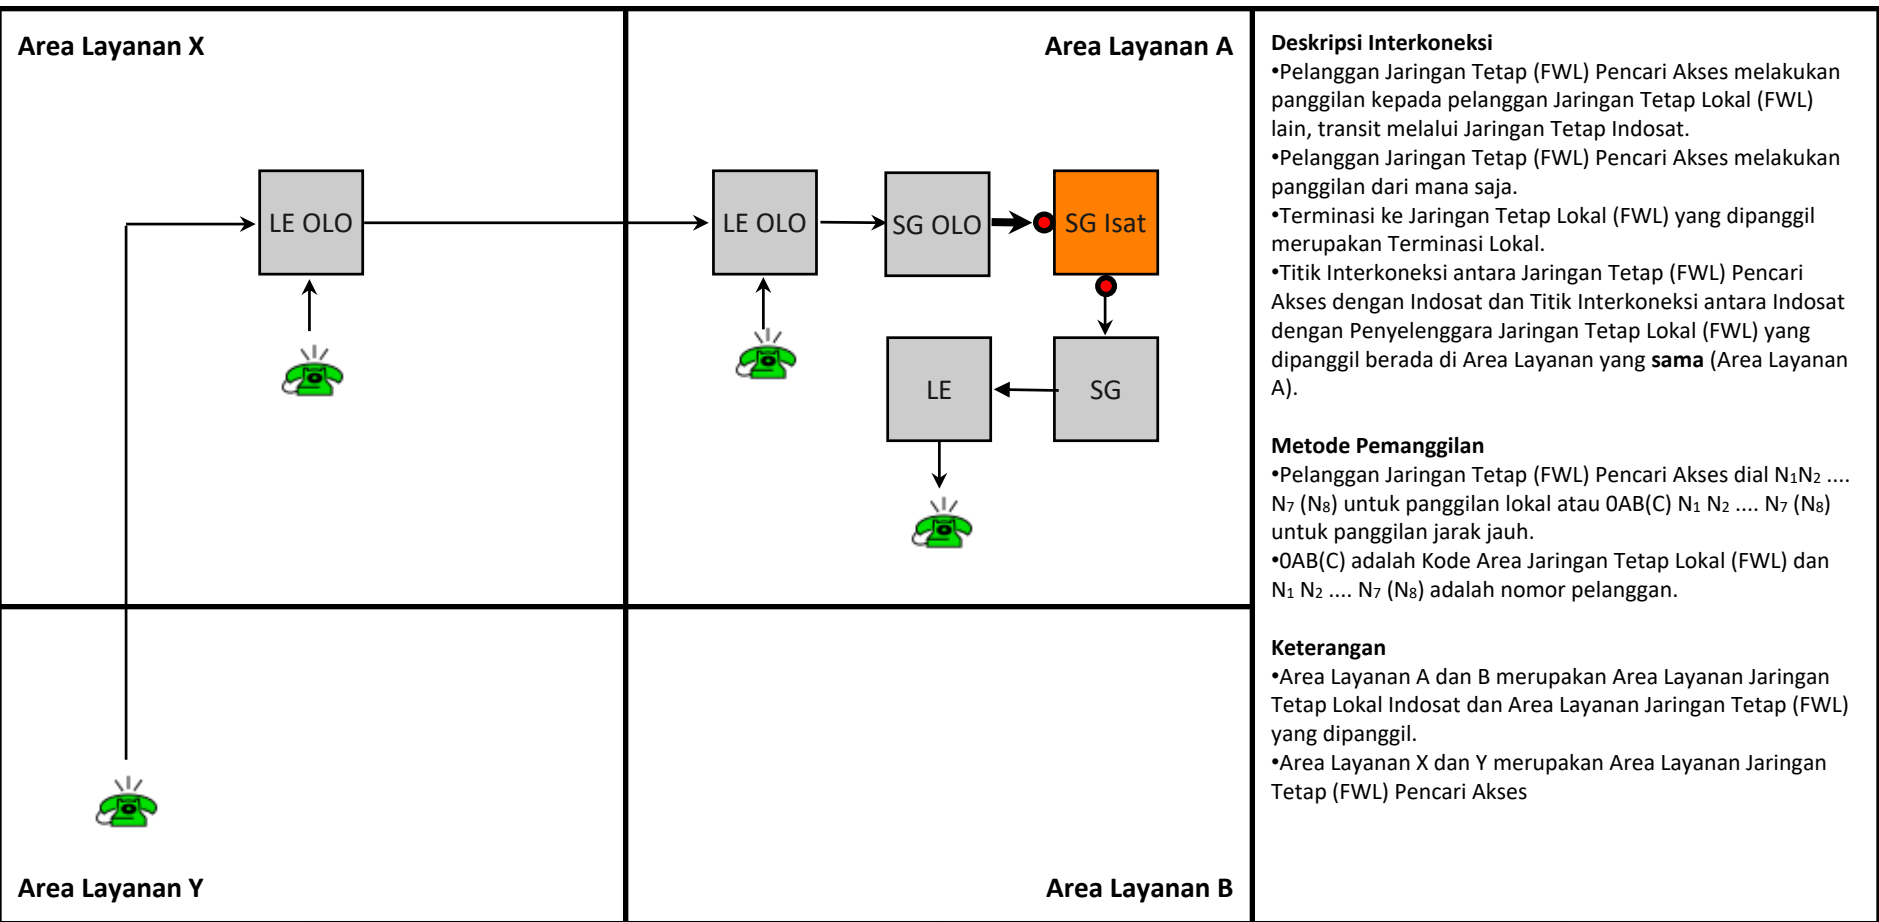

TR.LC07 - Transit Lokal dari Jartap (FWL) ke Jartap Lokal (FWL) melalui Jaringan Tetap Indosat dengan Terminasi Lokal

Deskripsi Interkoneksi

- •Pelanggan Jaringan Tetap (FWL) Pencari Akses melakukan panggilan kepada pelanggan Jaringan Tetap Lokal (FWL) lain, transit melalui Jaringan Tetap Indosat.
- •Pelanggan Jaringan Tetap (FWL) Pencari Akses melakukan panggilan dari mana saja.
- •Terminasi ke Jaringan Tetap Lokal (FWL) yang dipanggil merupakan Terminasi Lokal.
- •Titik Interkoneksi antara Jaringan Tetap (FWL) Pencari Akses dengan Indosat dan Titik Interkoneksi antara Indosat dengan Penyelenggara Jaringan Tetap Lokal (FWL) yang dipanggil berada di Area Layanan yang **sama** (Area Layanan A).

Metode Pemanggilan

- •Pelanggan Jaringan Tetap (FWL) Pencari Akses dial $N_1 N_2 \dots N_7 (N_8)$ untuk panggilan lokal atau $OAB(C) N_1 N_2 \dots N_7 (N_8)$ untuk panggilan jarak jauh.
- $OAB(C)$ adalah Kode Area Jaringan Tetap Lokal (FWL) dan $N_1 N_2 \dots N_7 (N_8)$ adalah nomor pelanggan.

Keterangan

- •Area Layanan A dan B merupakan Area Layanan Jaringan Tetap Lokal Indosat dan Area Layanan Jaringan Tetap (FWL) yang dipanggil.
- •Area Layanan X dan Y merupakan Area Layanan Jaringan Tetap (FWL) Pencari Akses

Jenis Pembebanan	Hak (Penagih)	Kewajiban (yang ditagih)	Pelaksana Penagihan	Sumber Data	Biaya / Tarif
Retail	Pencari Akses	Pelanggan Pencari Akses	Pencari Akses	Pencari Akses	Tarif Retail Pencari Akses
Interkoneksi	Indosat	Pencari Akses	Indosat	Indosat	Rp. 141,- /menit