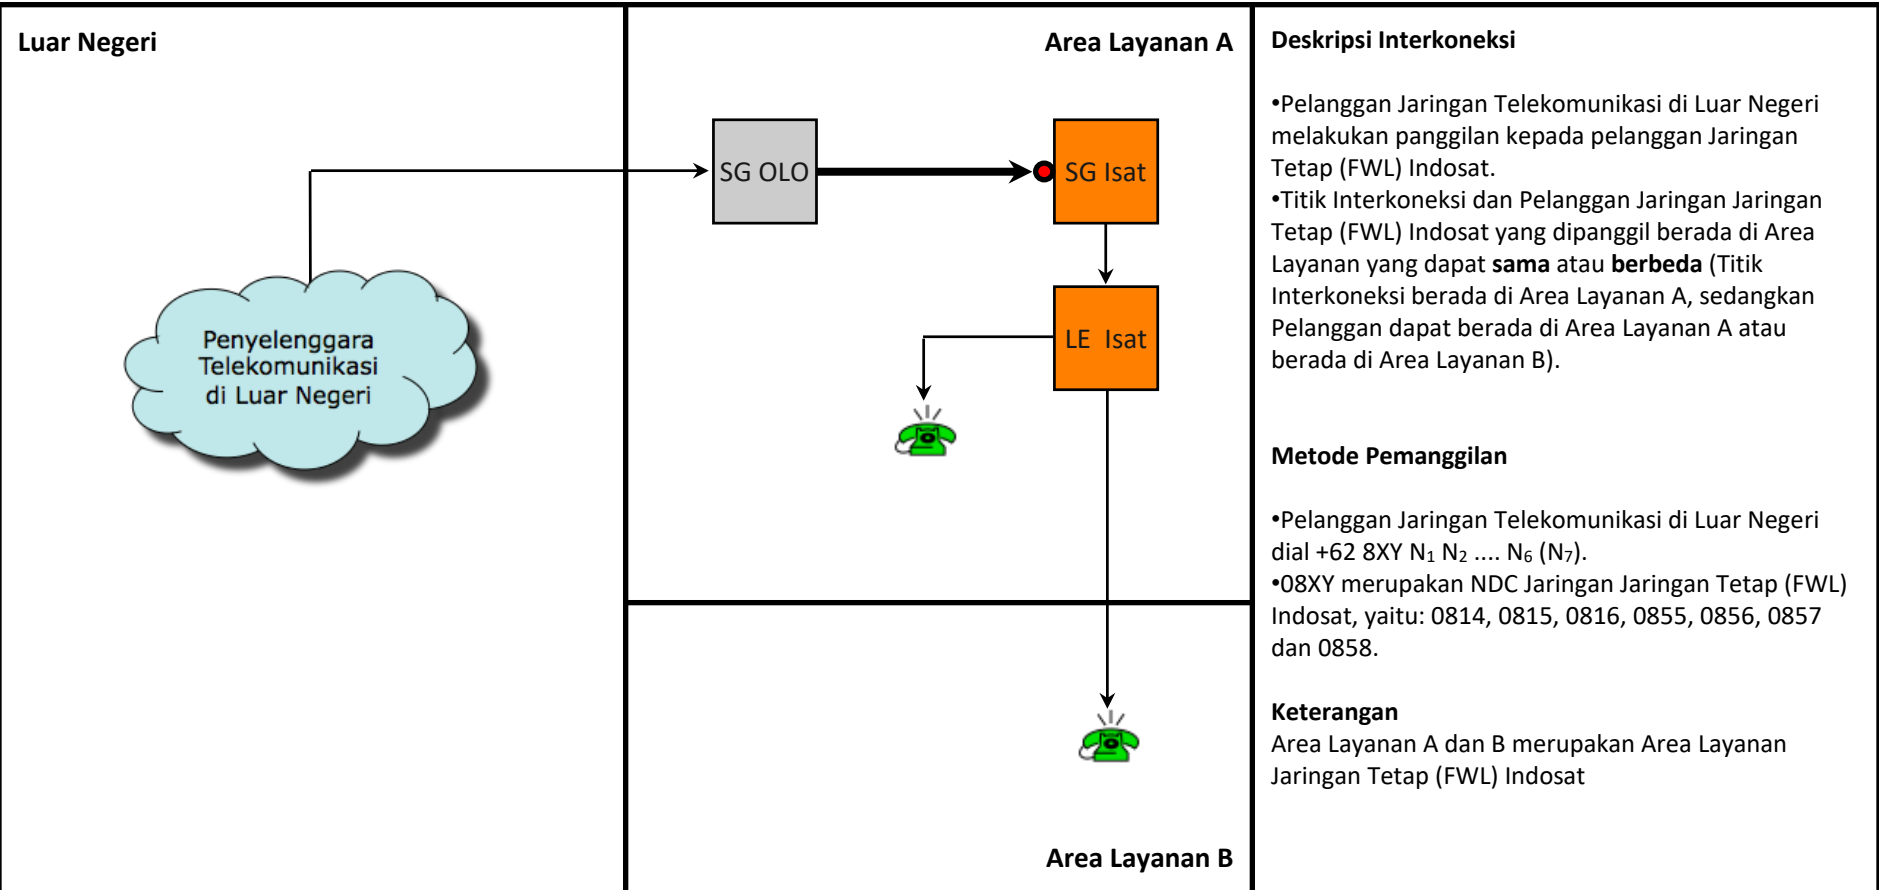

TE.F07 - Terminasi Internasional dari Jaringan Tetap Sambungan Internasional Pencari Akses ke Jaringan Tetap Lokal (FWL) Indosat

Deskripsi Interkoneksi

- •Pelanggan Jaringan Telekomunikasi di Luar Negeri melakukan panggilan kepada pelanggan Jaringan Tetap (FWL) Indosat.
- •Titik Interkoneksi dan Pelanggan Jaringan Jaringan Tetap (FWL) Indosat yang dipanggil berada di Area Layanan yang dapat **sama** atau **berbeda** (Titik Interkoneksi berada di Area Layanan A, sedangkan Pelanggan dapat berada di Area Layanan A atau berada di Area Layanan B).

Metode Pemanggilan

- •Pelanggan Jaringan Telekomunikasi di Luar Negeri dial +62 8XY N₁ N₂ .... N₆ (N₇).
- •08XY merupakan NDC Jaringan Jaringan Tetap (FWL) Indosat, yaitu: 0814, 0815, 0816, 0855, 0856, 0857 dan 0858.

Keterangan
Area Layanan A dan B merupakan Area Layanan Jaringan Tetap (FWL) Indosat

Jenis Pembebanan	Hak (Penagih)	Kewajiban (yang ditagih)	Pelaksana Penagihan	Sumber Data	Biaya / Tarif
Retail	Pencari Akses	Pelanggan Pencari Akses	Pencari Akses	Pencari Akses	Tarif Retail Pencari Akses
Interkoneksi	Indosat	Pencari Akses	Indosat	Indosat	Rp. 624,- /menit