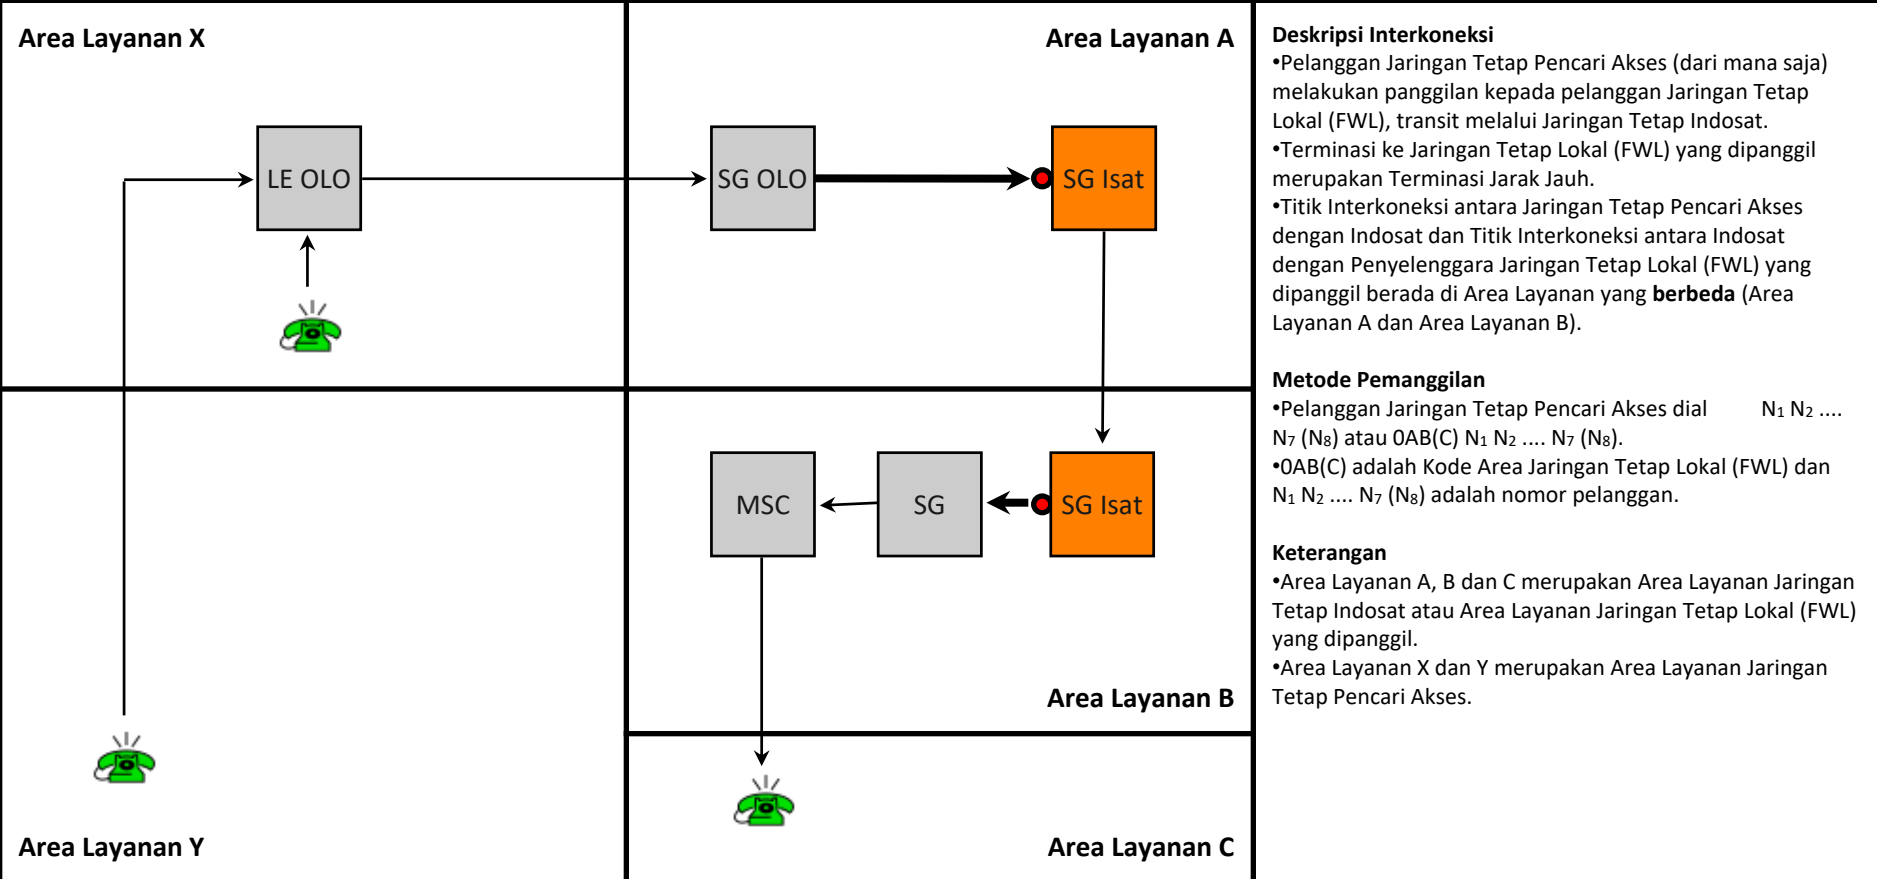

TR.LD10 - Transit Jarak Jauh dari Jaringan Tetap ke Jaringan Tetap Lokal (FWL) melalui Jartap Indosat dengan Terminasi Jarak Jauh

Deskripsi Interkoneksi

- •Pelanggan Jaringan Tetap Pencari Akses (dari mana saja) melakukan panggilan kepada pelanggan Jaringan Tetap Lokal (FWL), transit melalui Jaringan Tetap Indosat.
- •Terminasi ke Jaringan Tetap Lokal (FWL) yang dipanggil merupakan Terminasi Jarak Jauh.
- •Titik Interkoneksi antara Jaringan Tetap Pencari Akses dengan Indosat dan Titik Interkoneksi antara Indosat dengan Penyelenggara Jaringan Tetap Lokal (FWL) yang dipanggil berada di Area Layanan yang **berbeda** (Area Layanan A dan Area Layanan B).

Metode Pemanggilan

- •Pelanggan Jaringan Tetap Pencari Akses dial N₁ N₂ .... N₇ (N₈) atau OAB(C) N₁ N₂ .... N₇ (N₈).
- •OAB(C) adalah Kode Area Jaringan Tetap Lokal (FWL) dan N₁ N₂ .... N₇ (N₈) adalah nomor pelanggan.

Keterangan

- •Area Layanan A, B dan C merupakan Area Layanan Jaringan Tetap Indosat atau Area Layanan Jaringan Tetap Lokal (FWL) yang dipanggil.
- •Area Layanan X dan Y merupakan Area Layanan Jaringan Tetap Pencari Akses.

Jenis Pembebanan	Hak (Penagih)	Kewajiban (yang ditagih)	Pelaksana Penagihan	Sumber Data	Biaya / Tarif
Retail	Pencari Akses	Pelanggan Pencari Akses	Pencari Akses	Pencari Akses	Tarif Retail Pencari Akses
Interkoneksi	Indosat	Pencari Akses	Indosat	Indosat	Rp. 849,- /menit