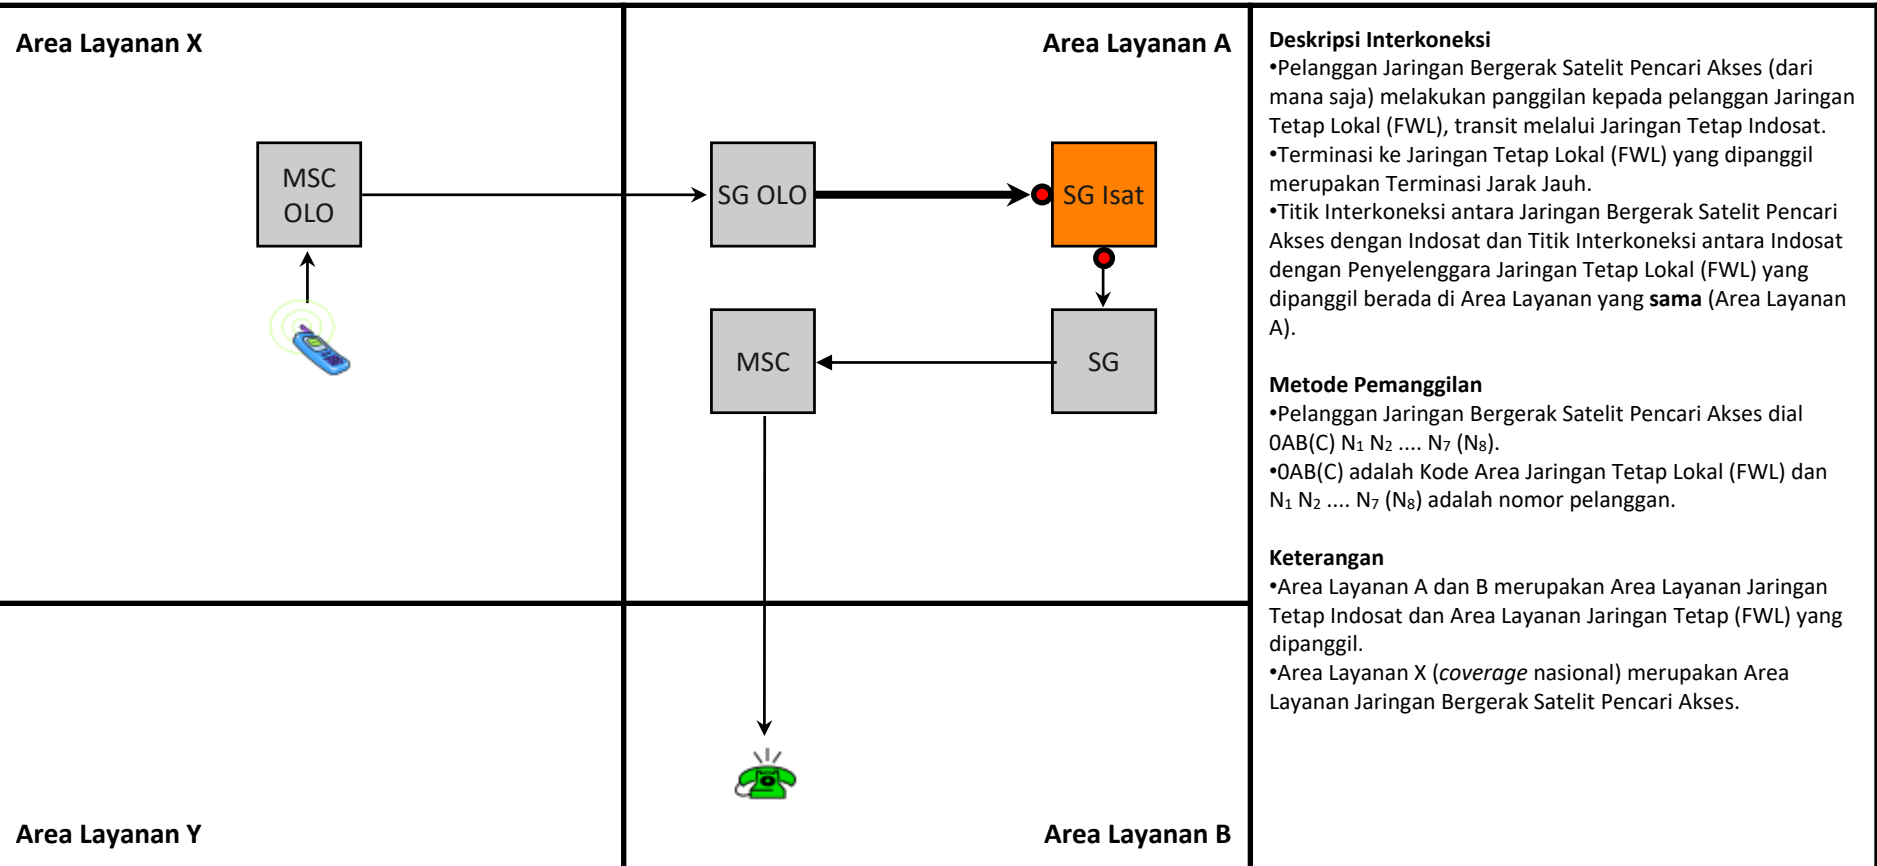

TR.LC12 - Transit Lokal dari Jaringan Bergerak Satelit ke Jaringan Tetap Lokal (FWL) melalui Jartap Indosat dengan Terminasi Jarak Jauh

Deskripsi Interkoneksi

- •Pelanggan Jaringan Bergerak Satelit Pencari Akses (dari mana saja) melakukan panggilan kepada pelanggan Jaringan Tetap Lokal (FWL), transit melalui Jaringan Tetap Indosat.
- •Terminasi ke Jaringan Tetap Lokal (FWL) yang dipanggil merupakan Terminasi Jarak Jauh.
- •Titik Interkoneksi antara Jaringan Bergerak Satelit Pencari Akses dengan Indosat dan Titik Interkoneksi antara Indosat dengan Penyelenggara Jaringan Tetap Lokal (FWL) yang dipanggil berada di Area Layanan yang **sama** (Area Layanan A).

Metode Pemanggilan

- •Pelanggan Jaringan Bergerak Satelit Pencari Akses dial OAB(C) N₁ N₂ .... N₇ (N₈).
- •OAB(C) adalah Kode Area Jaringan Tetap Lokal (FWL) dan N₁ N₂ .... N₇ (N₈) adalah nomor pelanggan.

Keterangan

- •Area Layanan A dan B merupakan Area Layanan Jaringan Tetap Indosat dan Area Layanan Jaringan Tetap (FWL) yang dipanggil.
- •Area Layanan X (*coverage* nasional) merupakan Area Layanan Jaringan Bergerak Satelit Pencari Akses.

Jenis Pembebanan	Hak (Penagih)	Kewajiban (yang ditagih)	Pelaksana Penagihan	Sumber Data	Biaya / Tarif
Retail	Pencari Akses	Pelanggan Pencari Akses	Pencari Akses	Pencari Akses	Tarif Retail Pencari Akses
Interkoneksi	Indosat	Pencari Akses	Indosat	Indosat	Rp. 654,- /menit