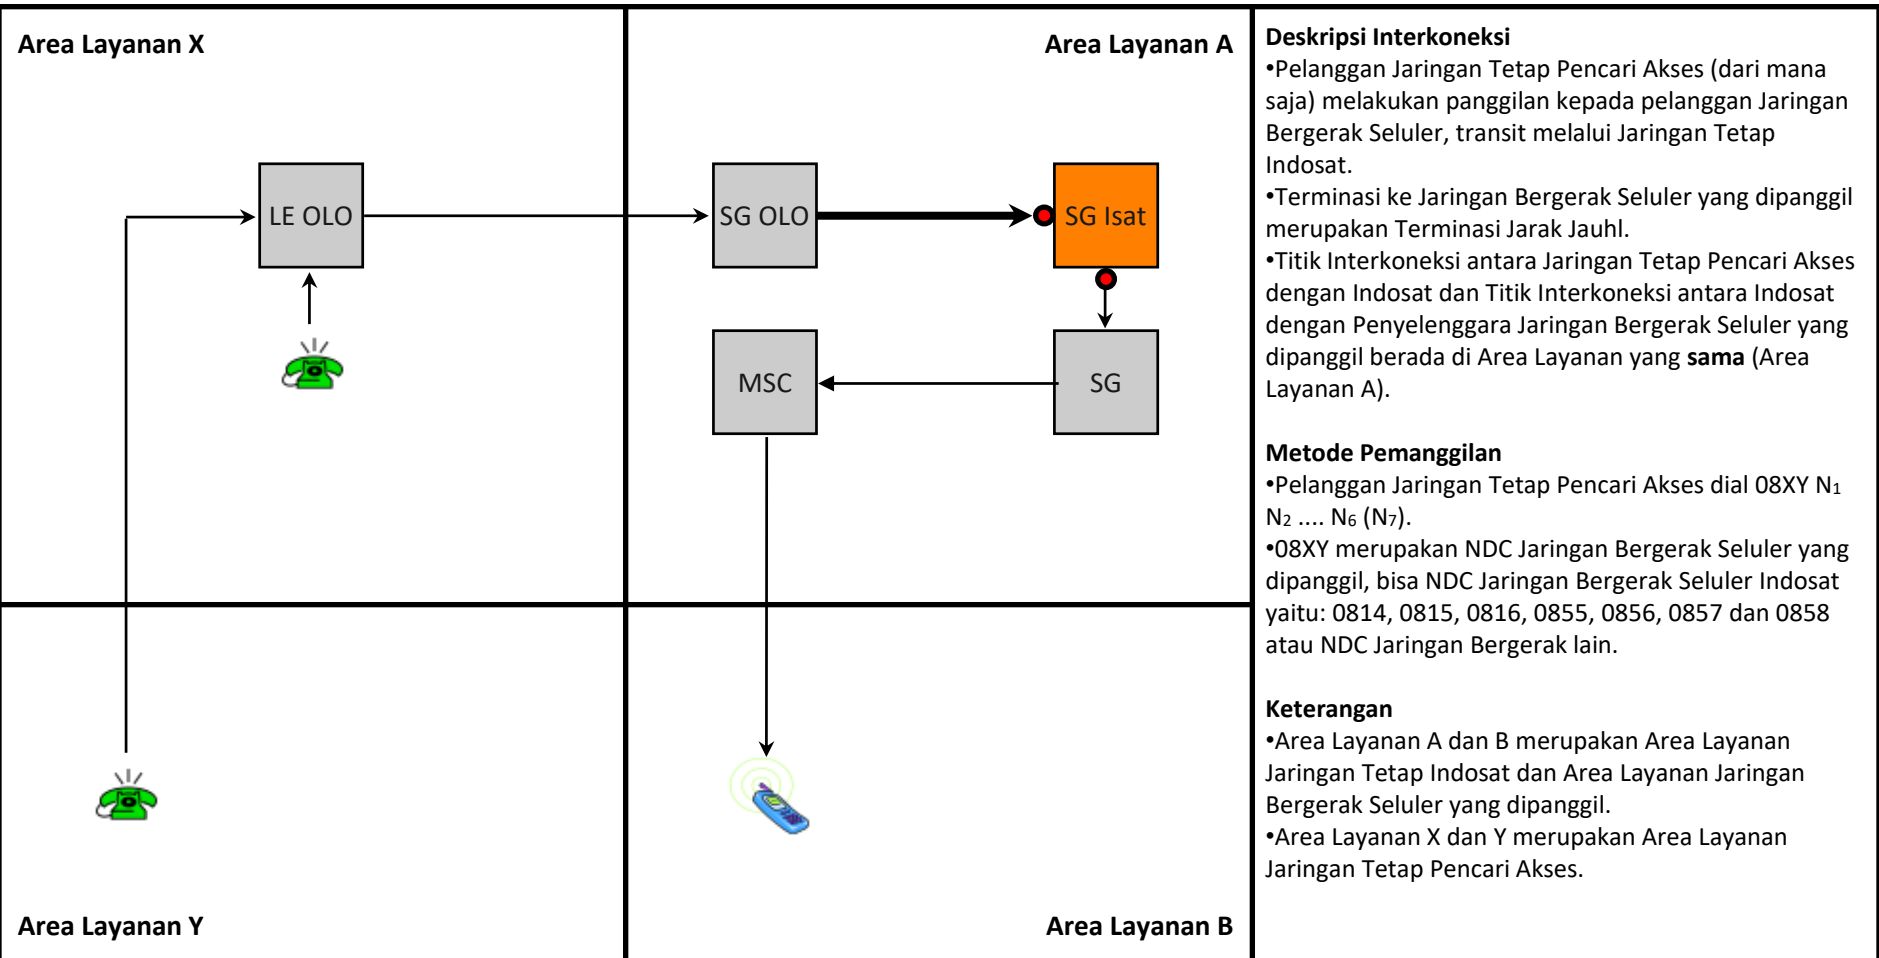

TR.LC04 - Transit Lokal dari Jaringan Tetap ke Jaringan Bergerak Seluler melalui Jaringan Tetap Indosat dengan Terminasi Jarak Jauh

Deskripsi Interkoneksi

- •Pelanggan Jaringan Tetap Pencari Akses (dari mana saja) melakukan panggilan kepada pelanggan Jaringan Bergerak Seluler, transit melalui Jaringan Tetap Indosat.
- •Terminasi ke Jaringan Bergerak Seluler yang dipanggil merupakan Terminasi Jarak Jauh.
- •Titik Interkoneksi antara Jaringan Tetap Pencari Akses dengan Indosat dan Titik Interkoneksi antara Indosat dengan Penyelenggara Jaringan Bergerak Seluler yang dipanggil berada di Area Layanan yang **sama** (Area Layanan A).

Metode Pemanggilan

- •Pelanggan Jaringan Tetap Pencari Akses dial 08XY N₁ N₂ .... N₆ (N₇).
- •08XY merupakan NDC Jaringan Bergerak Seluler yang dipanggil, bisa NDC Jaringan Bergerak Seluler Indosat yaitu: 0814, 0815, 0816, 0855, 0856, 0857 dan 0858 atau NDC Jaringan Bergerak lain.

Keterangan

- •Area Layanan A dan B merupakan Area Layanan Jaringan Tetap Indosat dan Area Layanan Jaringan Bergerak Seluler yang dipanggil.
- •Area Layanan X dan Y merupakan Area Layanan Jaringan Tetap Pencari Akses.

Jenis Pembebanan	Hak (Penagih)	Kewajiban (yang ditagih)	Pelaksana Penagihan	Sumber Data	Biaya / Tarif
Retail	Pencari Akses	Pelanggan Pencari Akses	Pencari Akses	Pencari Akses	Tarif Retail Pencari Akses
Interkoneksi	Indosat	Pencari Akses	Indosat	Indosat	Rp. 412,- /menit