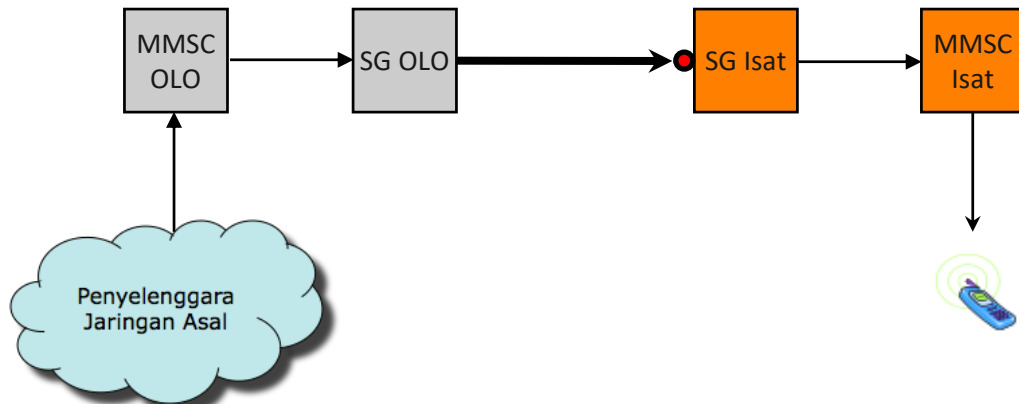

TE.M09 - Terminasi MMS dari Jaringan Pencari Akses ke Jaringan Bergerak Seluler Indosat

Deskripsi Interkoneksi

Pelanggan Jaringan Telekomunikasi Pencari Akses mengirimkan MMS kepada pelanggan Jaringan Bergerak Seluler Indosat.

Metode Pemanggilan

- •Pelanggan Jaringan Telekomunikasi Pencari Akses mengirimkan MMS ke 08XY N₁ N₂ .... N₆ (N₇).
- •08XY merupakan NDC Jaringan Bergerak Seluler Indosat, yaitu: 0814, 0815, 0816, 0855, 0856, 0857 dan 0858.

Jenis Pembebanan	Hak (Penagih)	Kewajiban (yang ditagih)	Pelaksana Penagihan	Sumber Data	Biaya / Tarif
Retail	Pencari Akses	Pelanggan Pencari Akses	Pencari Akses	Pencari Akses	Tarif Retail Pencari Akses
Interkoneksi	Indosat	Pencari Akses	Indosat	Indosat	B2B