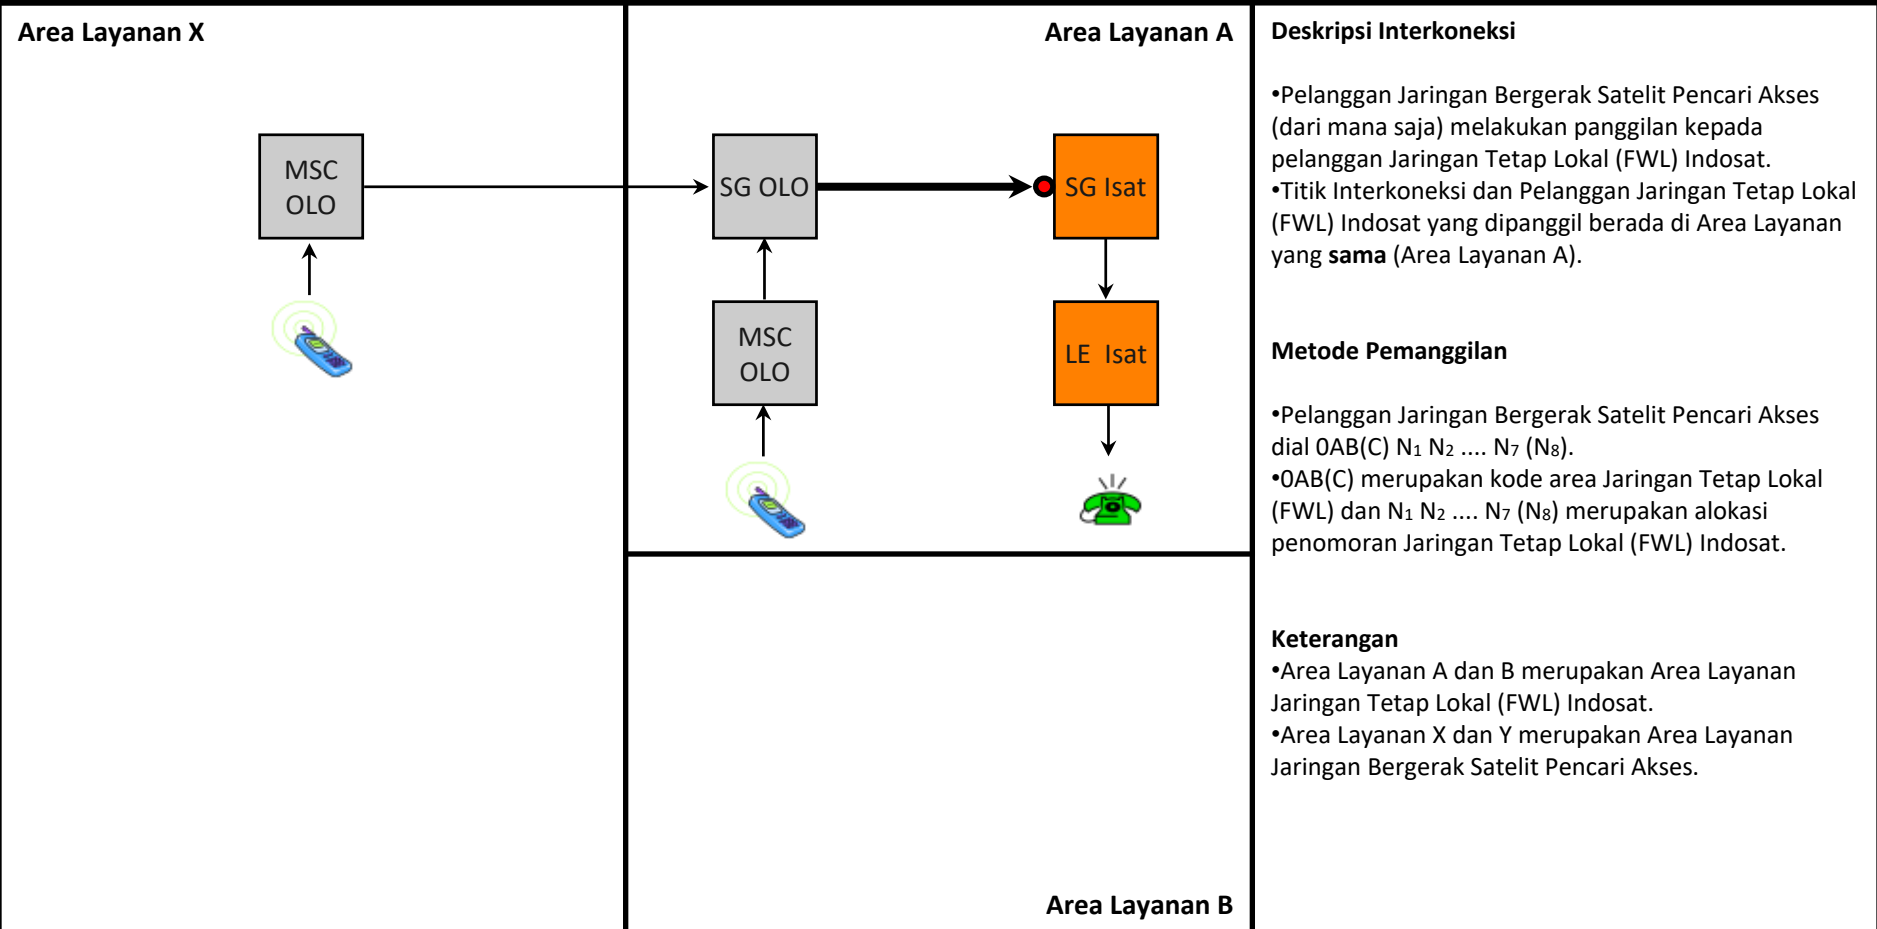

TE.F03 - Terminasi Lokal dari Jaringan Bergerak Satelit Pencari Akses ke Jaringan Tetap Lokal (FWL) Indosat

Jenis Pembebanan	Hak (Penagih)	Kewajiban (yang ditagih)	Pelaksana Penagihan	Sumber Data	Biaya / Tarif
Retail	Pencari Akses	Pelanggan Pencari Akses	Pencari Akses	Pencari Akses	Tarif Retail Pencari Akses
Interkoneksi	Indosat	Pencari Akses	Indosat	Indosat	Rp. 208,- /menit