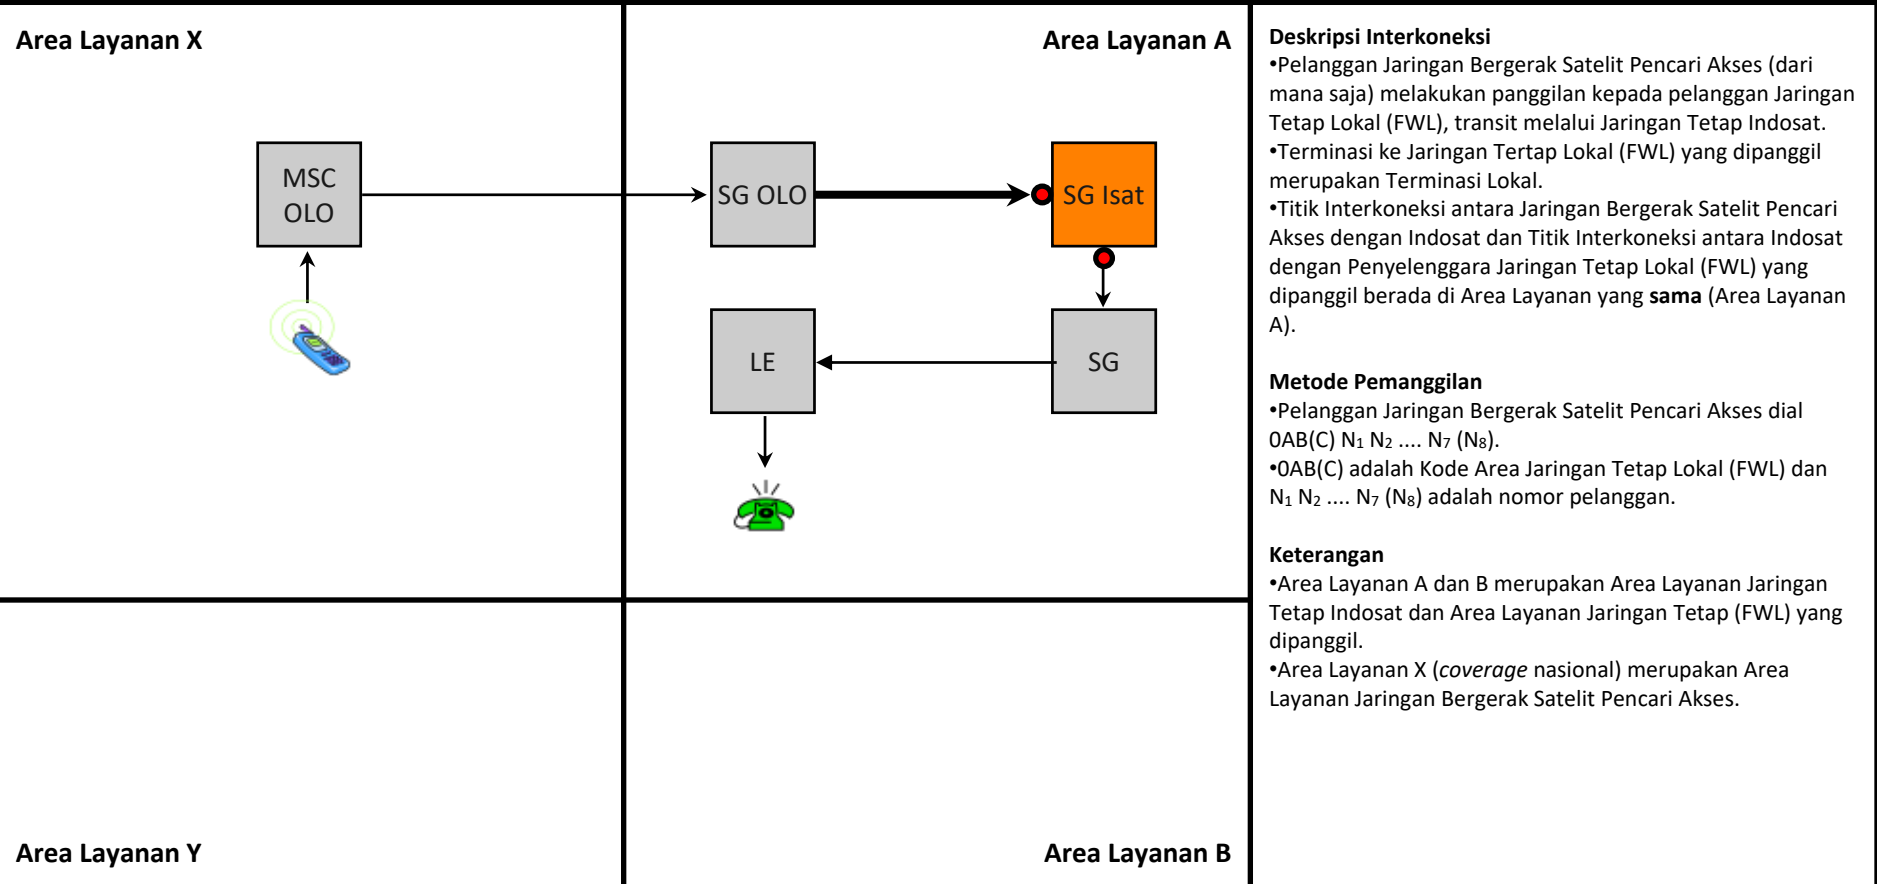

TR.LC09 - Transit Lokal dari Jaringan Bergerak Satelit ke Jaringan Tetap Lokal (FWL) melalui Jartap Indosat dengan Terminasi Lokal

Deskripsi Interkoneksi

- •Pelanggan Jaringan Bergerak Satelit Pencari Akses (dari mana saja) melakukan panggilan kepada pelanggan Jaringan Tetap Lokal (FWL), transit melalui Jaringan Tetap Indosat.
- •Terminasi ke Jaringan Tertap Lokal (FWL) yang dipanggil merupakan Terminasi Lokal.
- •Titik Interkoneksi antara Jaringan Bergerak Satelit Pencari Akses dengan Indosat dan Titik Interkoneksi antara Indosat dengan Penyelenggara Jaringan Tetap Lokal (FWL) yang dipanggil berada di Area Layanan yang **sama** (Area Layanan A).

Metode Pemanggilan

- •Pelanggan Jaringan Bergerak Satelit Pencari Akses dial 0AB(C) N₁ N₂ .... N₇ (N₈).
- •0AB(C) adalah Kode Area Jaringan Tetap Lokal (FWL) dan N₁ N₂ .... N₇ (N₈) adalah nomor pelanggan.

Keterangan

- •Area Layanan A dan B merupakan Area Layanan Jaringan Tetap Indosat dan Area Layanan Jaringan Tetap (FWL) yang dipanggil.
- •Area Layanan X (*coverage* nasional) merupakan Area Layanan Jaringan Bergerak Satelit Pencari Akses.

Jenis Pembebanan	Hak (Penagih)	Kewajiban (yang ditagih)	Pelaksana Penagihan	Sumber Data	Biaya / Tarif
Retail	Pencari Akses	Pelanggan Pencari Akses	Pencari Akses	Pencari Akses	Tarif Retail Pencari Akses
Interkoneksi	Indosat	Pencari Akses	Indosat	Indosat	Rp. 271,- /menit