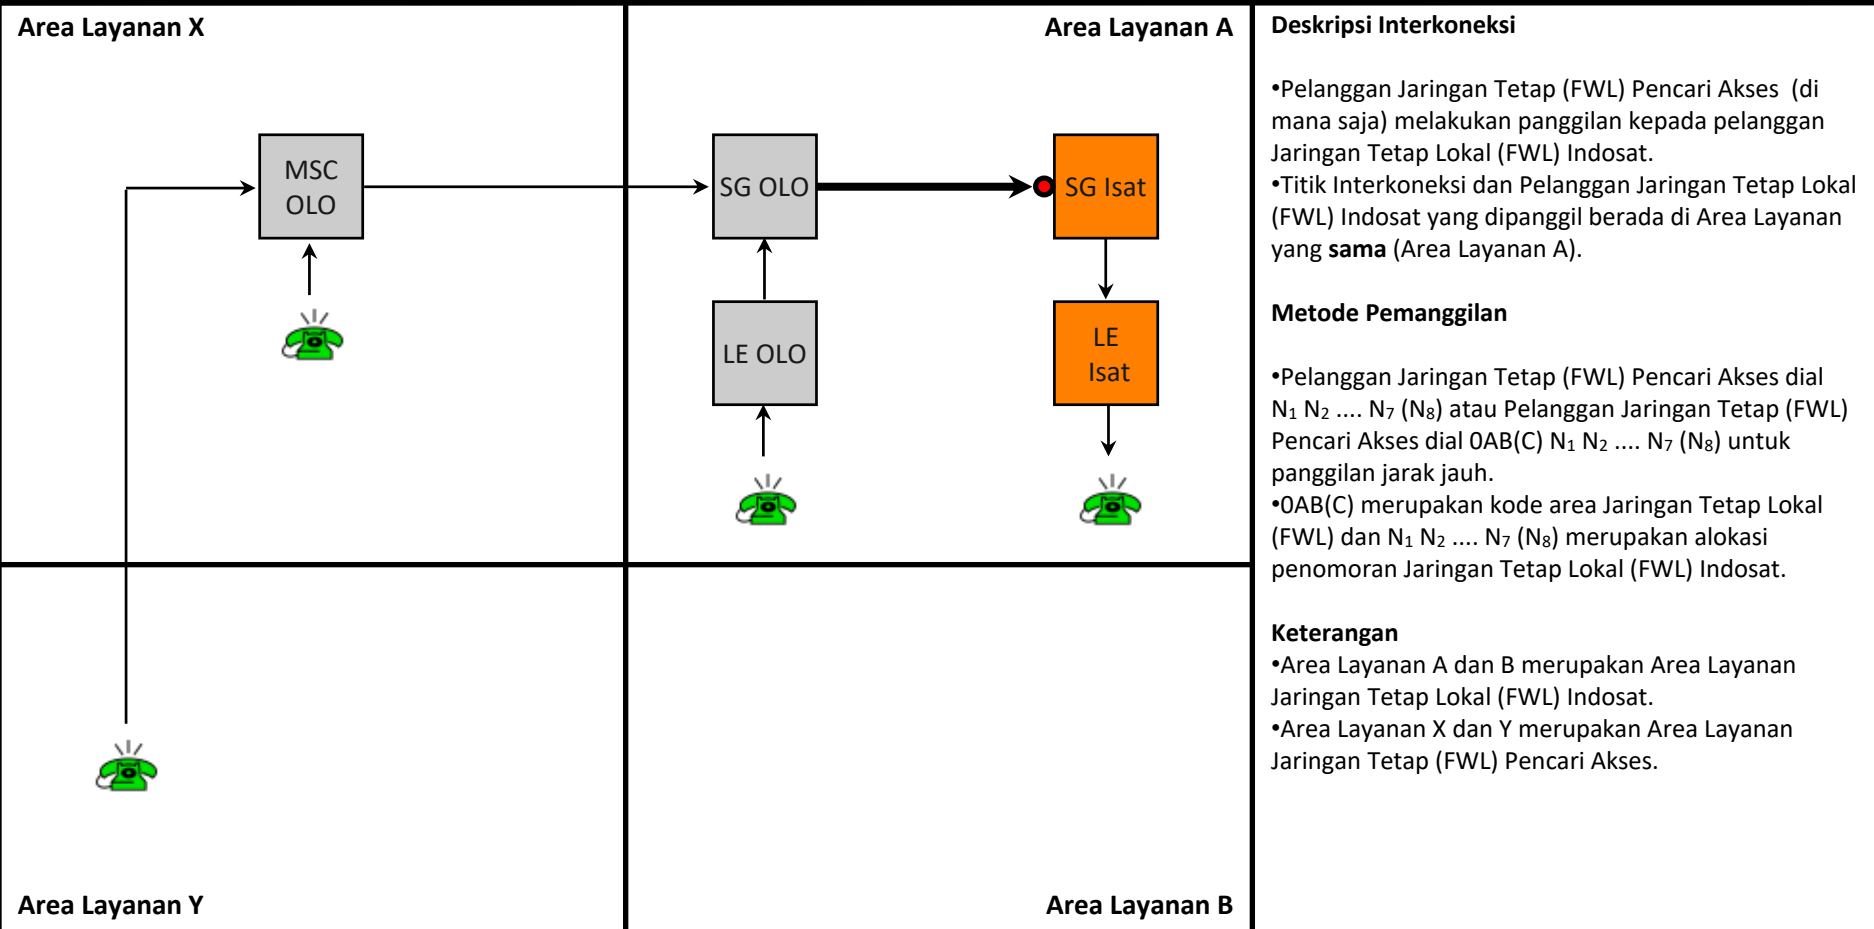

TE.F01 - Terminasi Lokal dari Jaringan Tetap (FWL) Pencari Akses ke Jaringan Tetap Lokal (FWL) Indosat

Deskripsi Interkoneksi

- •Pelanggan Jaringan Tetap (FWL) Pencari Akses (di mana saja) melakukan panggilan kepada pelanggan Jaringan Tetap Lokal (FWL) Indosat.
- •Titik Interkoneksi dan Pelanggan Jaringan Tetap Lokal (FWL) Indosat yang dipanggil berada di Area Layanan yang **sama** (Area Layanan A).

Metode Pemanggilan

- •Pelanggan Jaringan Tetap (FWL) Pencari Akses dial N₁ N₂ .... N₇ (N₈) atau Pelanggan Jaringan Tetap (FWL) Pencari Akses dial OAB(C) N₁ N₂ .... N₇ (N₈) untuk panggilan jarak jauh.
- •OAB(C) merupakan kode area Jaringan Tetap Lokal (FWL) dan N₁ N₂ .... N₇ (N₈) merupakan alokasi penomoran Jaringan Tetap Lokal (FWL) Indosat.

Keterangan

- •Area Layanan A dan B merupakan Area Layanan Jaringan Tetap Lokal (FWL) Indosat.
- •Area Layanan X dan Y merupakan Area Layanan Jaringan Tetap (FWL) Pencari Akses.

Jenis Pembebanan	Hak (Penagih)	Kewajiban (yang ditagih)	Pelaksana Penagihan	Sumber Data	Biaya / Tarif
Retail	Pencari Akses	Pelanggan Pencari Akses	Pencari Akses	Pencari Akses	Tarif Retail Pencari Akses
Interkoneksi	Indosat	Pencari Akses	Indosat	Indosat	Rp. 73,- /menit