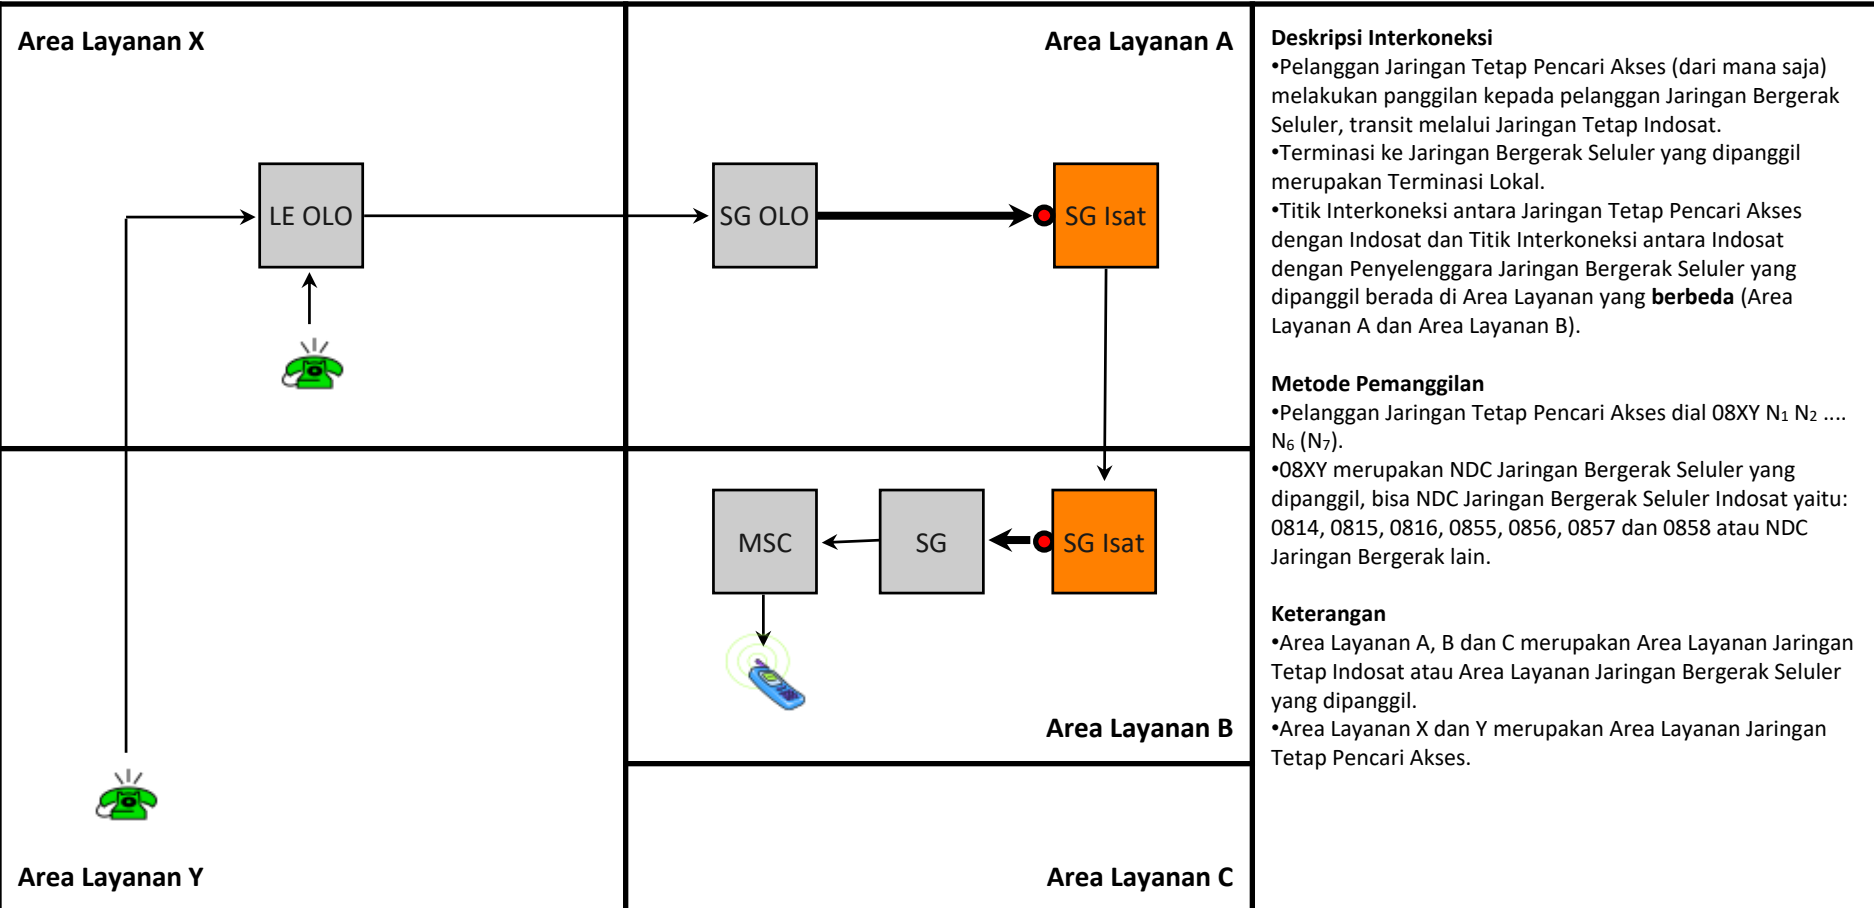

TR.LD01 - Transit Jarak Jauh dari Jaringan Tetap ke Jaringan Bergerak Seluler melalui Jartap Indosat dengan Terminasi Lokal

Deskripsi Interkoneksi

- •Pelanggan Jaringan Tetap Pencari Akses (dari mana saja) melakukan panggilan kepada pelanggan Jaringan Bergerak Seluler, transit melalui Jaringan Tetap Indosat.
- •Terminasi ke Jaringan Bergerak Seluler yang dipanggil merupakan Terminasi Lokal.
- •Titik Interkoneksi antara Jaringan Tetap Pencari Akses dengan Indosat dan Titik Interkoneksi antara Indosat dengan Penyelenggara Jaringan Bergerak Seluler yang dipanggil berada di Area Layanan yang **berbeda** (Area Layanan A dan Area Layanan B).

Metode Pemanggilan

- •Pelanggan Jaringan Tetap Pencari Akses dial 08XY N₁ N₂ ... N₆ (N₇).
- •08XY merupakan NDC Jaringan Bergerak Seluler yang dipanggil, bisa NDC Jaringan Bergerak Seluler Indosat yaitu: 0814, 0815, 0816, 0855, 0856, 0857 dan 0858 atau NDC Jaringan Bergerak lain.

Keterangan

- •Area Layanan A, B dan C merupakan Area Layanan Jaringan Tetap Indosat atau Area Layanan Jaringan Bergerak Seluler yang dipanggil.
- •Area Layanan X dan Y merupakan Area Layanan Jaringan Tetap Pencari Akses.

Jenis Pembebanan	Hak (Penagih)	Kewajiban (yang ditagih)	Pelaksana Penagihan	Sumber Data	Biaya / Tarif
Retail	Pencari Akses	Pelanggan Pencari Akses	Pencari Akses	Pencari Akses	Tarif Retail Pencari Akses
Interkoneksi	Indosat	Pencari Akses	Indosat	Indosat	Rp. 513,- /menit