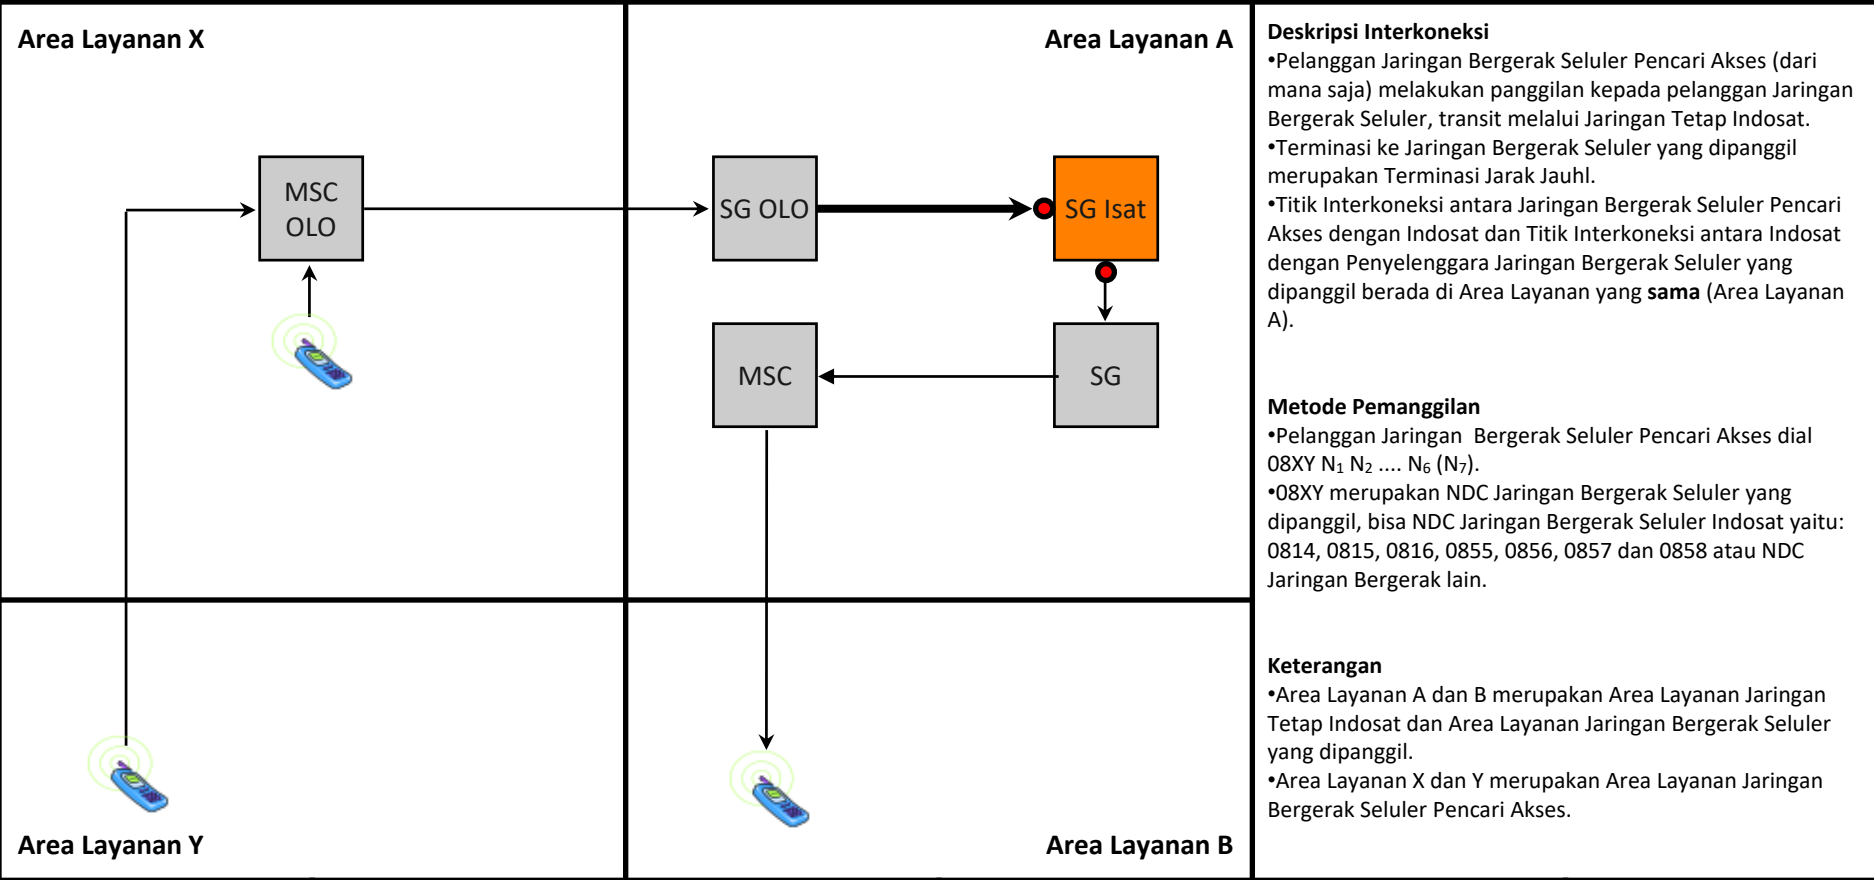

TR.LC05 - Transit Lokal dari Jaringan Bergerak Seluler ke Jaringan Bergerak Seluler melalui Jartap Indosat dengan Terminasi Jarak Jauh

Deskripsi Interkoneksi

- •Pelanggan Jaringan Bergerak Seluler Pencari Akses (dari mana saja) melakukan panggilan kepada pelanggan Jaringan Bergerak Seluler, transit melalui Jaringan Tetap Indosat.
- •Terminasi ke Jaringan Bergerak Seluler yang dipanggil merupakan Terminasi Jarak Jauh.
- •Titik Interkoneksi antara Jaringan Bergerak Seluler Pencari Akses dengan Indosat dan Titik Interkoneksi antara Indosat dengan Penyelenggara Jaringan Bergerak Seluler yang dipanggil berada di Area Layanan yang sama (Area Layanan A).

Metode Pemanggilan

- •Pelanggan Jaringan Bergerak Seluler Pencari Akses dial 08XY N₁ N₂ .... N₆ (N₇).
- •08XY merupakan NDC Jaringan Bergerak Seluler yang dipanggil, bisa NDC Jaringan Bergerak Seluler Indosat yaitu: 0814, 0815, 0816, 0855, 0856, 0857 dan 0858 atau NDC Jaringan Bergerak lain.

Keterangan

- •Area Layanan A dan B merupakan Area Layanan Jaringan Tetap Indosat dan Area Layanan Jaringan Bergerak Seluler yang dipanggil.
- •Area Layanan X dan Y merupakan Area Layanan Jaringan Bergerak Seluler Pencari Akses.

Jenis Pembebanan	Hak (Penagih)	Kewajiban (yang ditagih)	Pelaksana Penagihan	Sumber Data	Biaya / Tarif
Retail	Pencari Akses	Pelanggan Pencari Akses	Pencari Akses	Pencari Akses	Tarif Retail Pencari Akses
Interkoneksi	Indosat	Pencari Akses	Indosat	Indosat	Rp. 412,- /menit