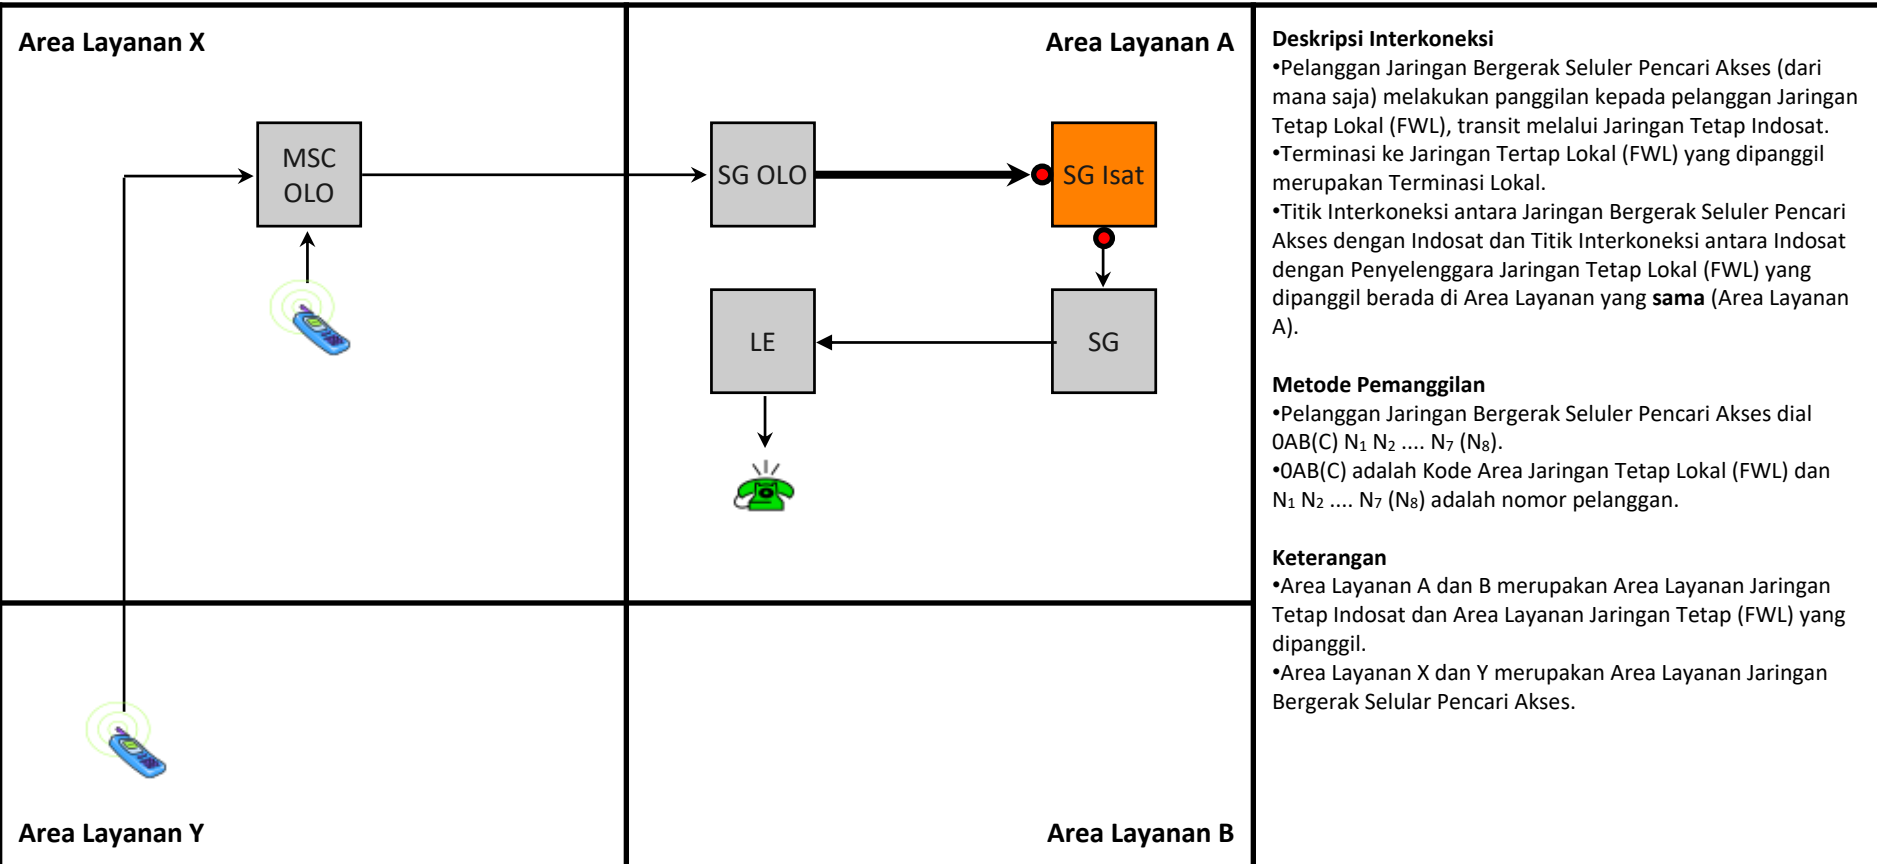

TR.LC08 - Transit Lokal dari Jaringan Bergerak Seluler ke Jaringan Tetap Lokal (FWL) melalui Jartap Indosat dengan Terminasi Lokal

Deskripsi Interkoneksi

- •Pelanggan Jaringan Bergerak Seluler Pencari Akses (dari mana saja) melakukan panggilan kepada pelanggan Jaringan Tetap Lokal (FWL), transit melalui Jaringan Tetap Indosat.
- •Terminasi ke Jaringan Tetap Lokal (FWL) yang dipanggil merupakan Terminasi Lokal.
- •Titik Interkoneksi antara Jaringan Bergerak Seluler Pencari Akses dengan Indosat dan Titik Interkoneksi antara Indosat dengan Penyelenggara Jaringan Tetap Lokal (FWL) yang dipanggil berada di Area Layanan yang sama (Area Layanan A).

Metode Pemanggilan

- •Pelanggan Jaringan Bergerak Seluler Pencari Akses dial OAB(C) N₁ N₂ ... N₇ (N₈).
- •OAB(C) adalah Kode Area Jaringan Tetap Lokal (FWL) dan N₁ N₂ ... N₇ (N₈) adalah nomor pelanggan.

Keterangan

- •Area Layanan A dan B merupakan Area Layanan Jaringan Tetap Indosat dan Area Layanan Jaringan Tetap (FWL) yang dipanggil.
- •Area Layanan X dan Y merupakan Area Layanan Jaringan Bergerak Seluler Pencari Akses.

Jenis Pembebanan	Hak (Penagih)	Kewajiban (yang ditagih)	Pelaksana Penagihan	Sumber Data	Biaya / Tarif
Retail	Pencari Akses	Pelanggan Pencari Akses	Pencari Akses	Pencari Akses	Tarif Retail Pencari Akses
Interkoneksi	Indosat	Pencari Akses	Indosat	Indosat	Rp. 271,- /menit