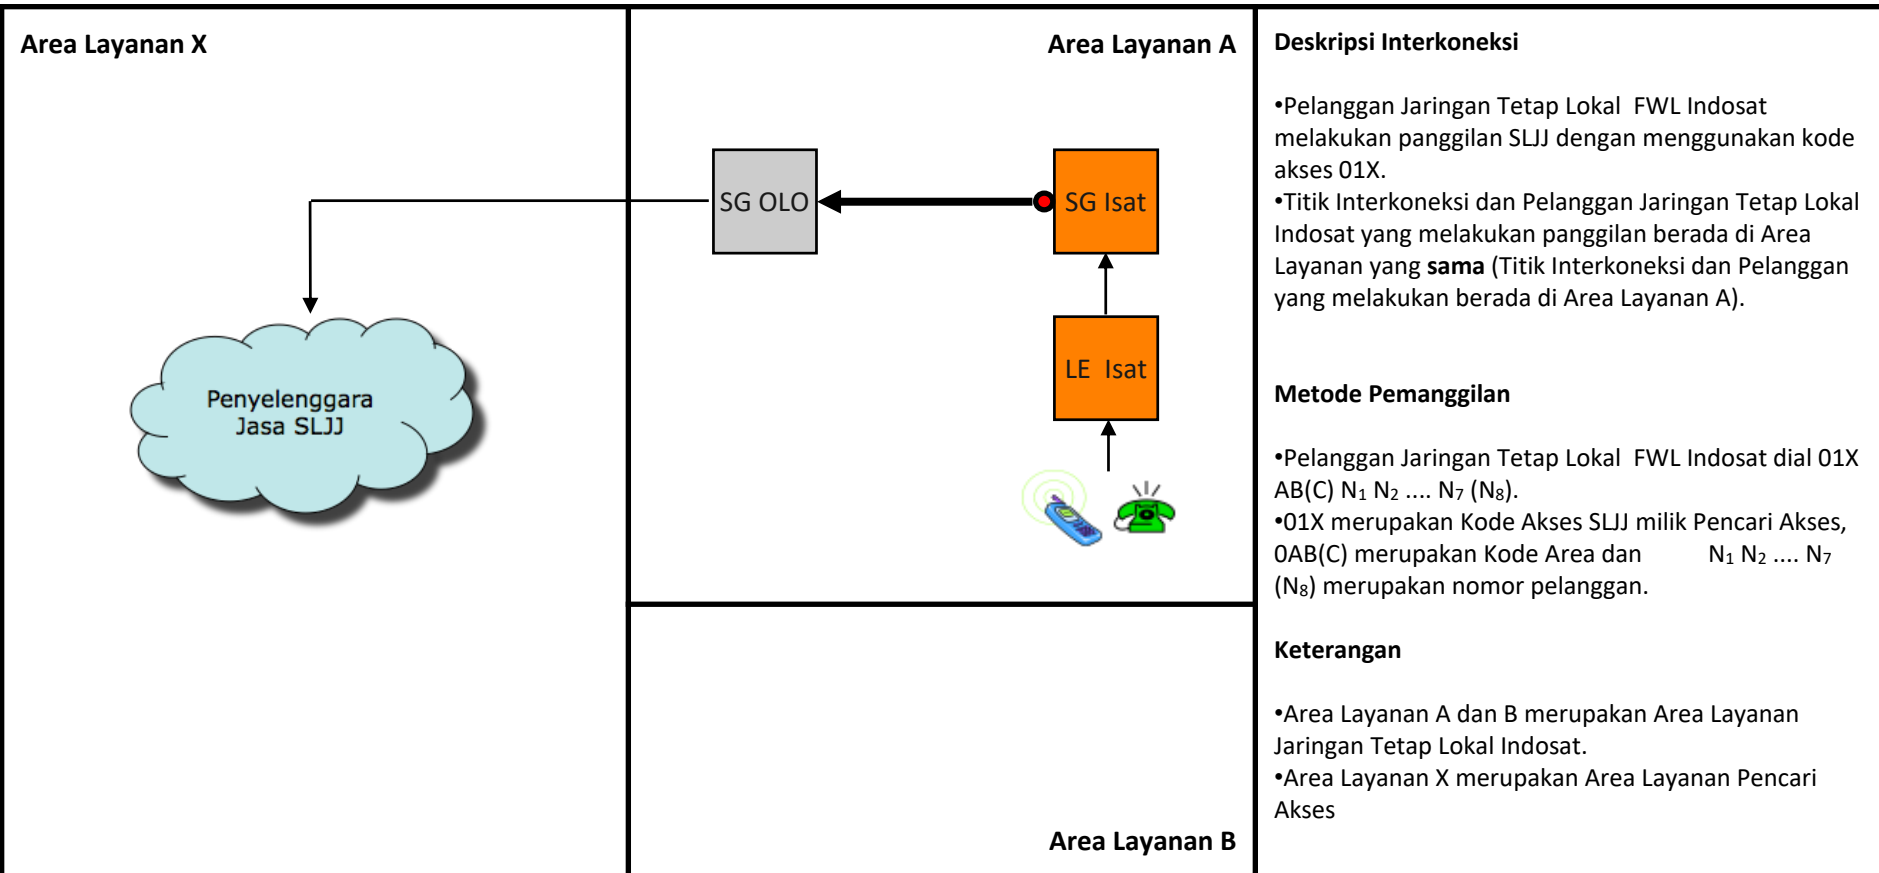

OR.F02 - Originasi Lokal dari Jaringan Tetap Lokal (FWL) Indosat ke Jaringan Tetap SLJJ Pencari Akses

Jenis Pembebanan	Hak (Penagih)	Kewajiban (yang ditagih)	Pelaksana Penagihan	Sumber Data	Biaya / Tarif
Retail	Pencari Akses	Pelanggan Pencari Akses	Indosat	Pencari Akses	Tarif Retail Pencari Akses
Interkoneksi	Indosat	Pencari Akses	Indosat	Indosat	Rp. 203,- / menit + Biaya terkait originasi