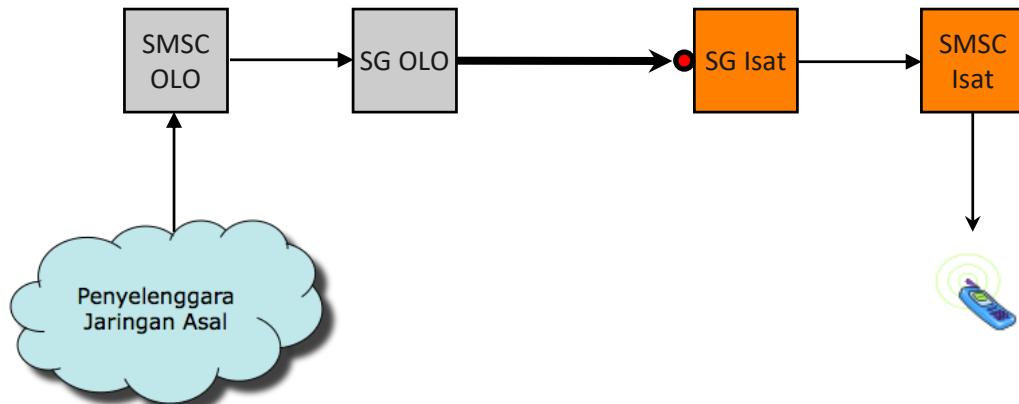

TE.M08 - Terminasi SMS dari Jaringan Pencari Akses ke Jaringan Bergerak Seluler Indosat

Deskripsi Interkoneksi

Pelanggan Jaringan Telekomunikasi Pencari Akses mengirimkan SMS kepada pelanggan Jaringan Bergerak Seluler Indosat.

Metode Pemanggilan

- •Pelanggan Jaringan Telekomunikasi Pencari Akses mengirimkan SMS ke 08XY N₁ N₂ .... N₆ (N₇).
- •08XY merupakan NDC Jaringan Bergerak Seluler Indosat, yaitu: 0814, 0815, 0816, 0855, 0856, 0857 dan 0858.

Jenis Pembebanan	Hak (Penagih)	Kewajiban (yang ditagih)	Pelaksana Penagihan	Sumber Data	Biaya / Tarif
Retail	Pencari Akses	Pelanggan Pencari Akses	Pencari Akses	Pencari Akses	Tarif Retail Pencari Akses
Interkoneksi	Indosat	Pencari Akses	Indosat	Indosat	Rp. 24,- per sms