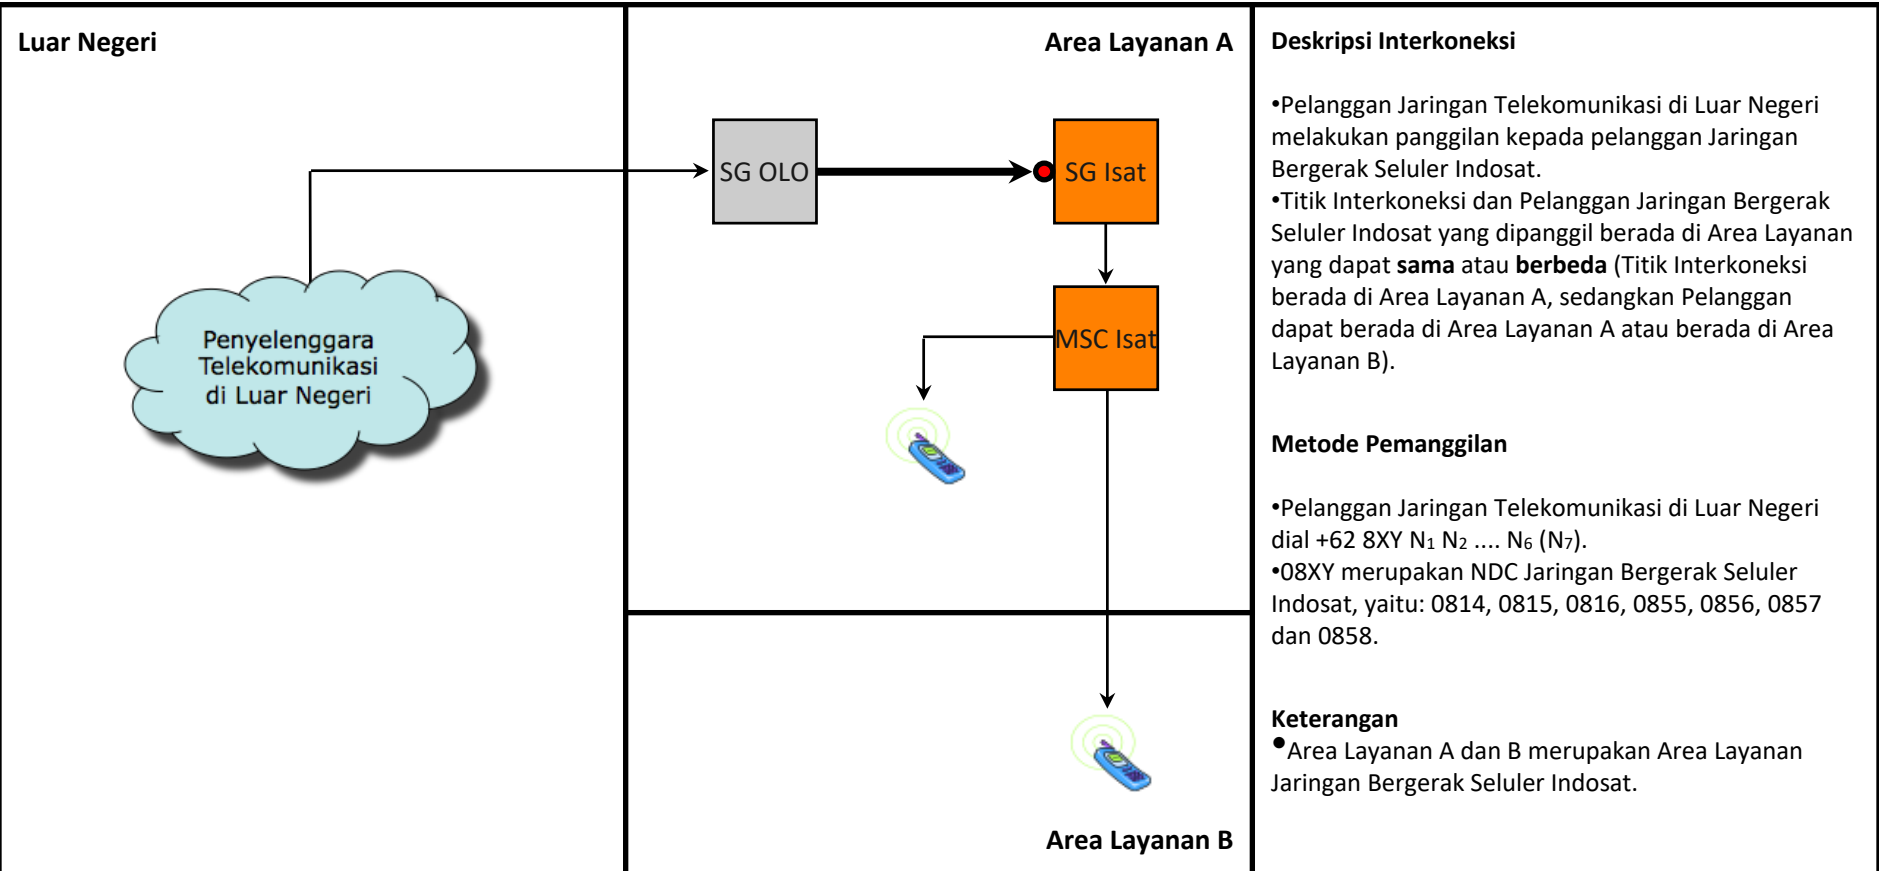

TE.M07 - Terminasi Internasional dari Jaringan Tetap Sambungan Internasional Pencari Akses ke Jaringan Bergerak Seluler Indosat

Jenis Pembebanan	Hak (Penagih)	Kewajiban (yang ditagih)	Pelaksana Penagihan	Sumber Data	Biaya / Tarif
Retail	Pencari Akses	Pelanggan Pencari Akses	Pencari Akses	Pencari Akses	Tarif Retail Pencari Akses
Interkoneksi	Indosat	Pencari Akses	Indosat	Indosat	Rp. 448,- /menit