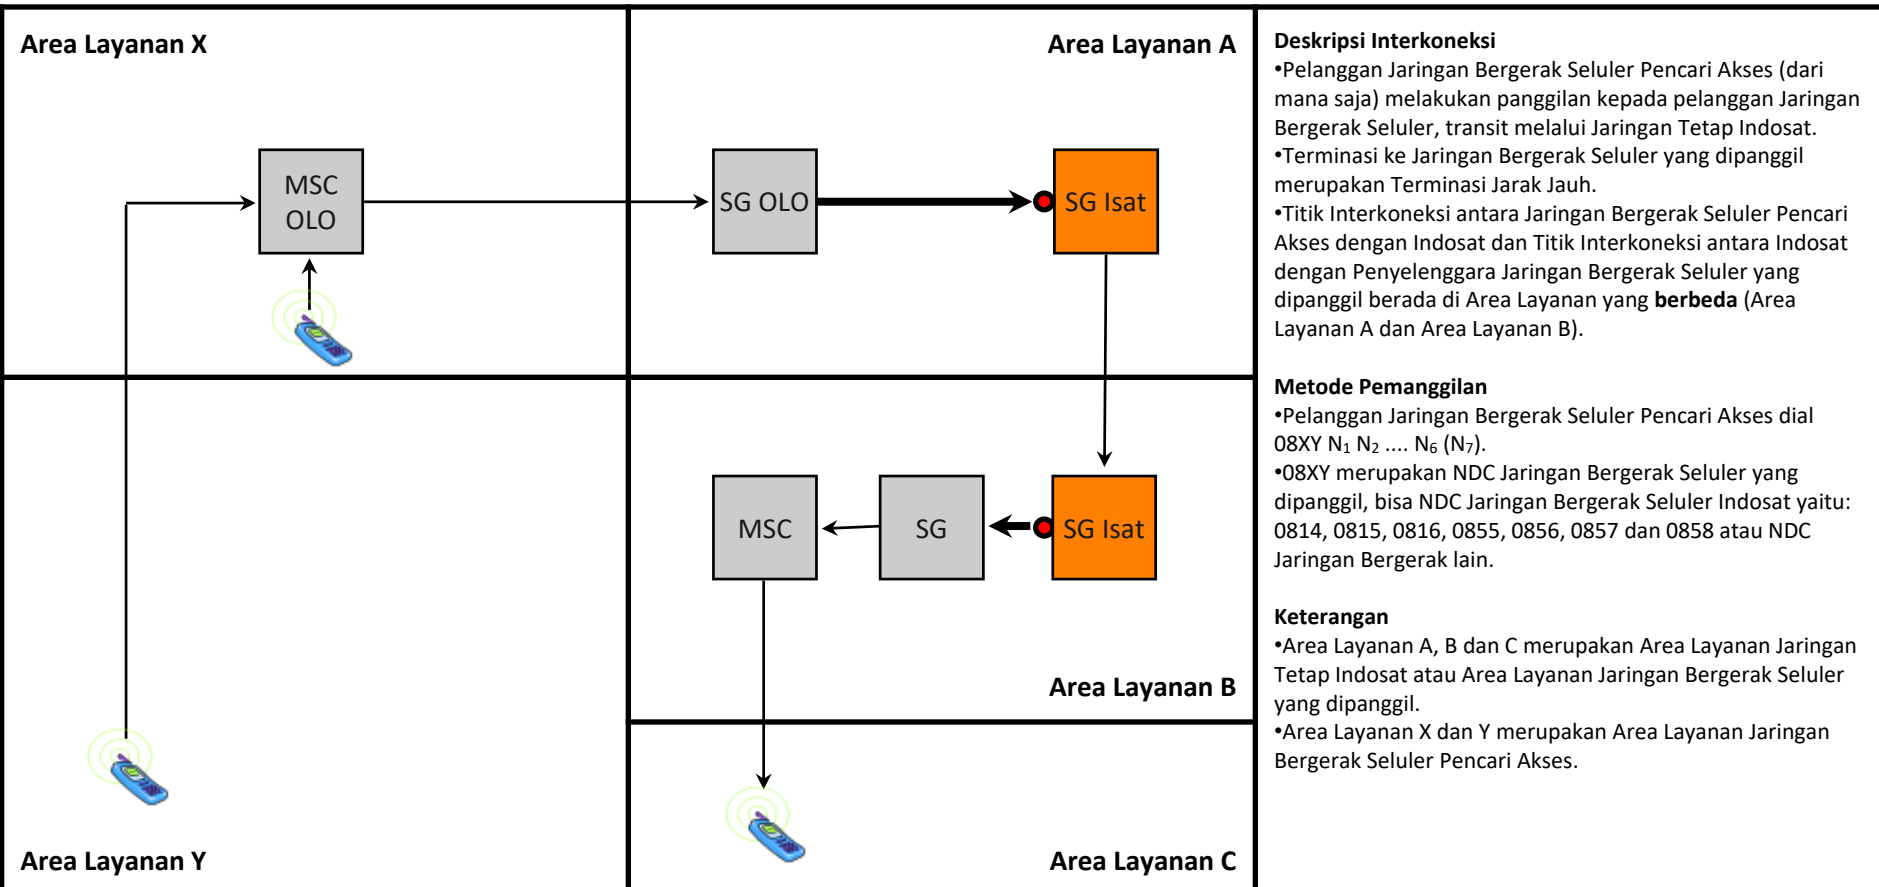

TR.LD05 - Transit Jarak Jauh dari Jaringan Bergerak Seluler ke Jarber Seluler melalui Jartap Indosat dengan Terminasi Jarak Jauh

Jenis Pembebanan	Hak (Penagih)	Kewajiban (yang ditagih)	Pelaksana Penagihan	Sumber Data	Biaya / Tarif
Retail	Pencari Akses	Pelanggan Pencari Akses	Pencari Akses	Pencari Akses	Tarif Retail Pencari Akses
Interkoneksi	Indosat	Pencari Akses	Indosat	Indosat	Rp. 607,- /menit