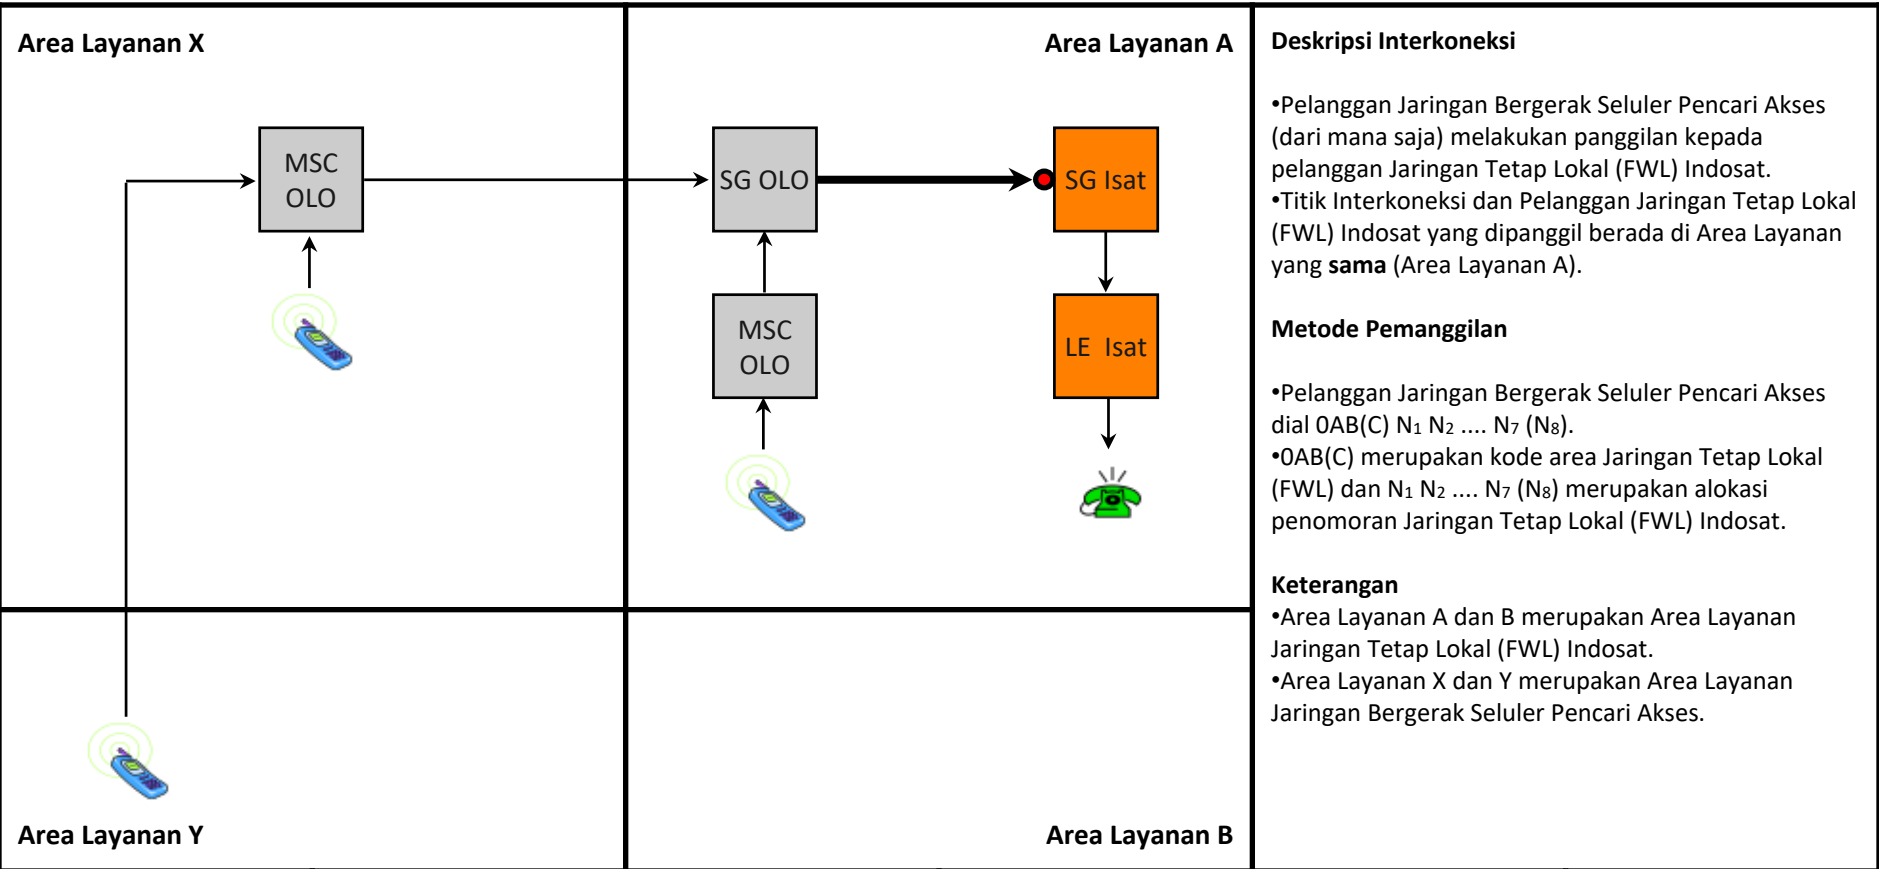

TE.F02 - Terminasi Lokal dari Jaringan Bergerak Seluler Pencari Akses ke Jaringan Tetap Lokal (FWL) Indosat

Jenis Pembebanan	Hak (Penagih)	Kewajiban (yang ditagih)	Pelaksana Penagihan	Sumber Data	Biaya / Tarif
Retail	Pencari Akses	Pelanggan Pencari Akses	Pencari Akses	Pencari Akses	Tarif Retail Pencari Akses
Interkoneksi	Indosat	Pencari Akses	Indosat	Indosat	Rp. 202,- /menit