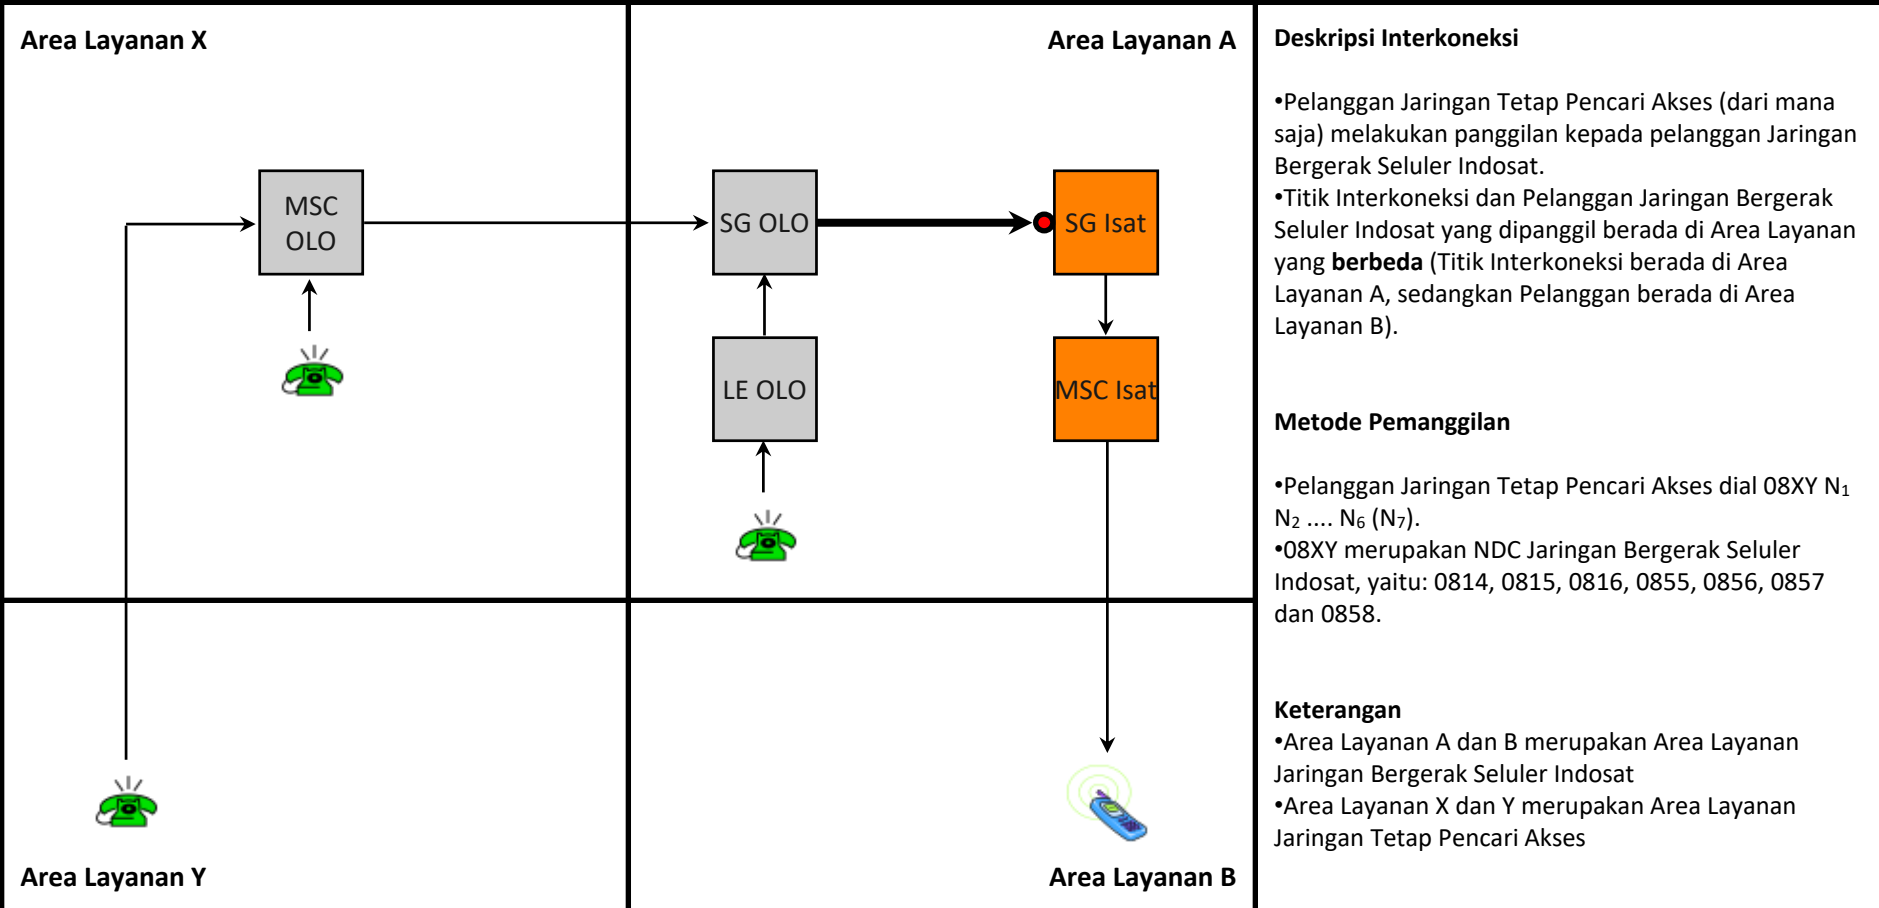

TE.M04 - Terminasi Jarak Jauh dari Jaringan Tetap Pencari Akses ke Jaringan Bergerak Seluler Indosat

Jenis Pembebanan	Hak (Penagih)	Kewajiban (yang ditagih)	Pelaksana Penagihan	Sumber Data	Biaya / Tarif
Retail	Pencari Akses	Pelanggan Pencari Akses	Pencari Akses	Pencari Akses	Tarif Retail Pencari Akses
Interkoneksi	Indosat	Pencari Akses	Indosat	Indosat	Rp. 344,- /menit