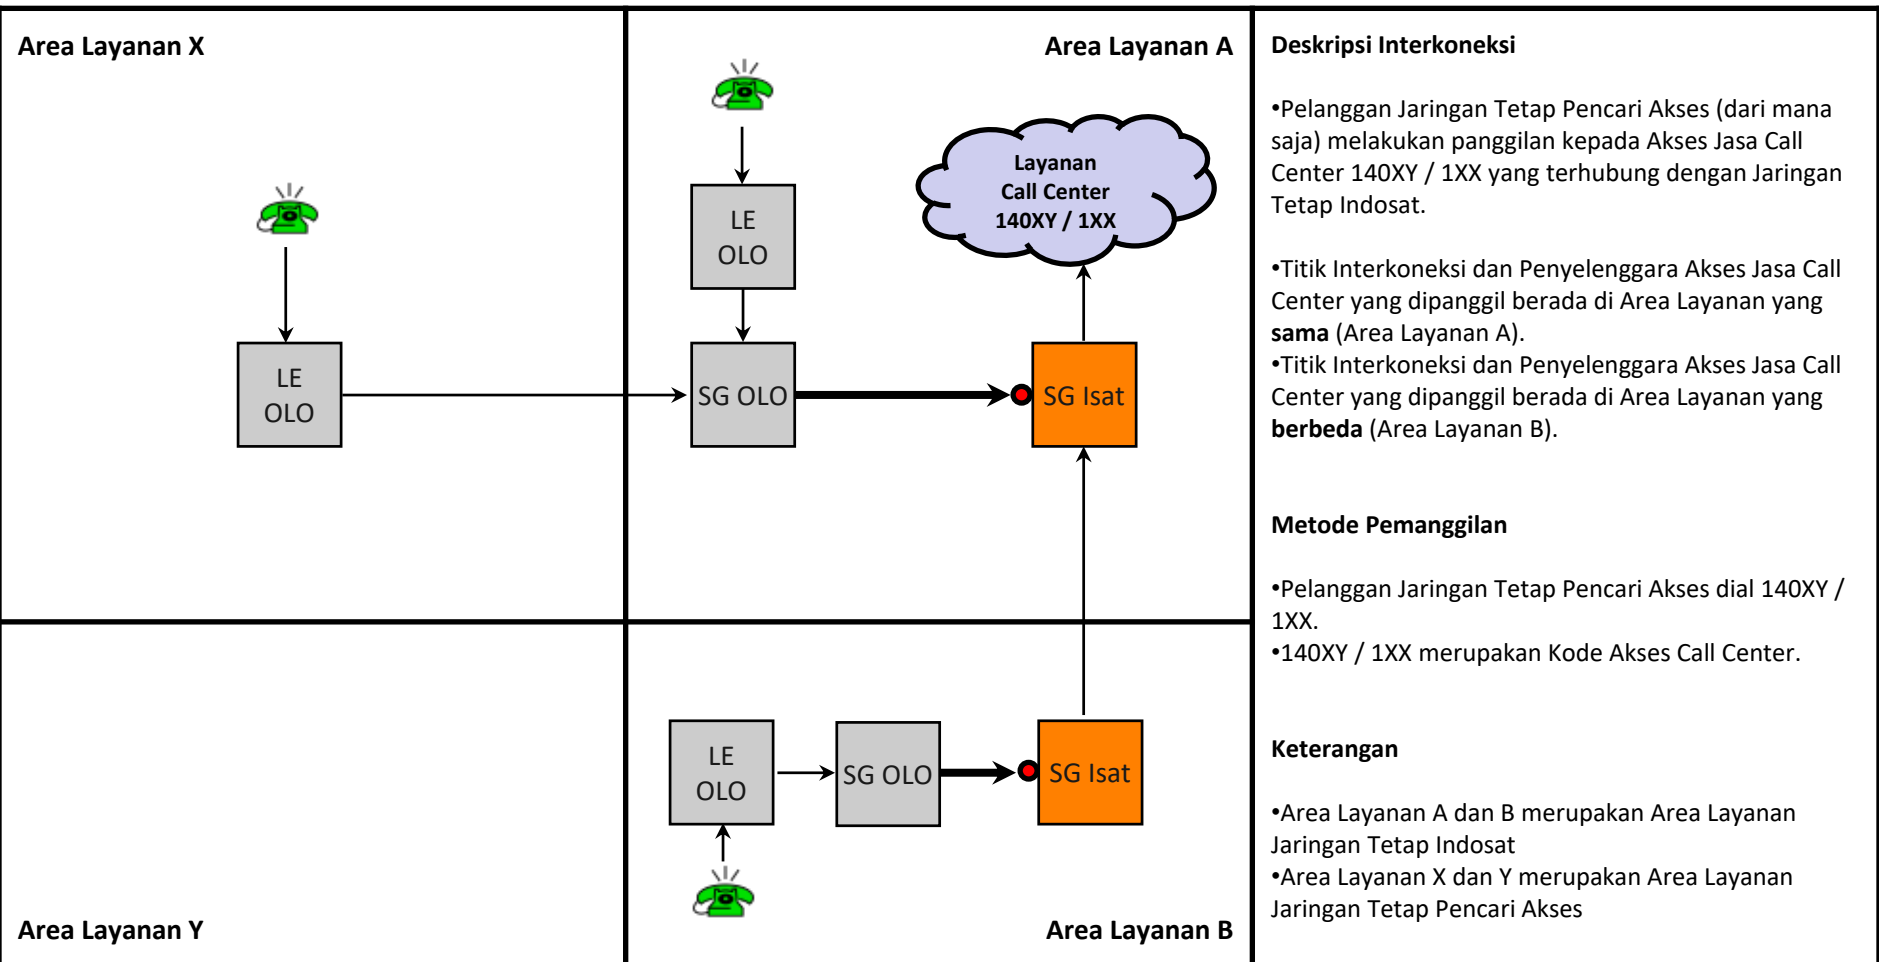

AJ.01 Akses Jasa Call Center 140XY / 1XX dari OLO Jartap

Jenis Pembebanan	Hak (Penagih)	Kewajiban (yang ditagih)	Pelaksana Penagihan	Sumber Data	Biaya / Tarif
Retail	Pencari Akses	Pelanggan Pencari Akses	Pencari Akses	Pencari Akses	Tarif retail / menit
Interkoneksi	Indosat	Pencari Akses	Indosat	Indosat	Rp. 250,- / menit