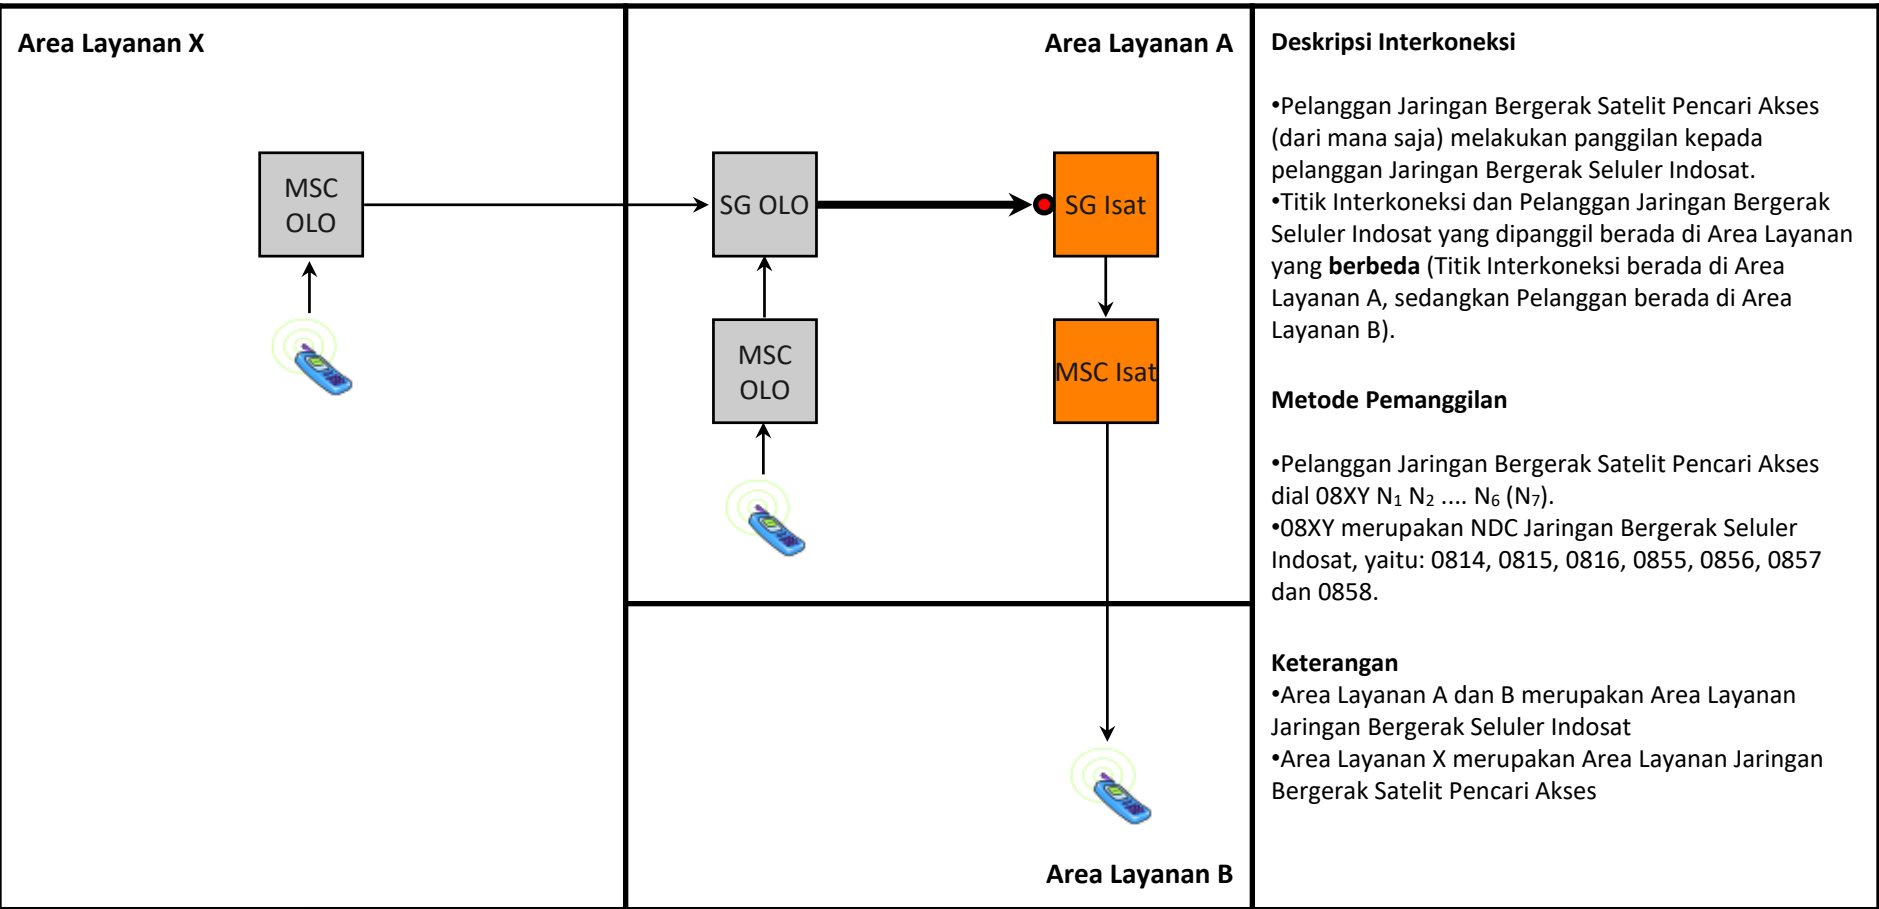

TE.M06 - Terminasi Jarak Jauh dari Jaringan Bergerak Satelit Pencari Akses ke Jaringan Bergerak Seluler Indosat

Jenis Pembebanan	Hak (Penagih)	Kewajiban (yang ditagih)	Pelaksana Penagihan	Sumber Data	Biaya / Tarif
Retail	Pencari Akses	Pelanggan Pencari Akses	Pencari Akses	Pencari Akses	Tarif Retail Pencari Akses
Interkoneksi	Indosat	Pencari Akses	Indosat	Indosat	Rp. 456,- /menit