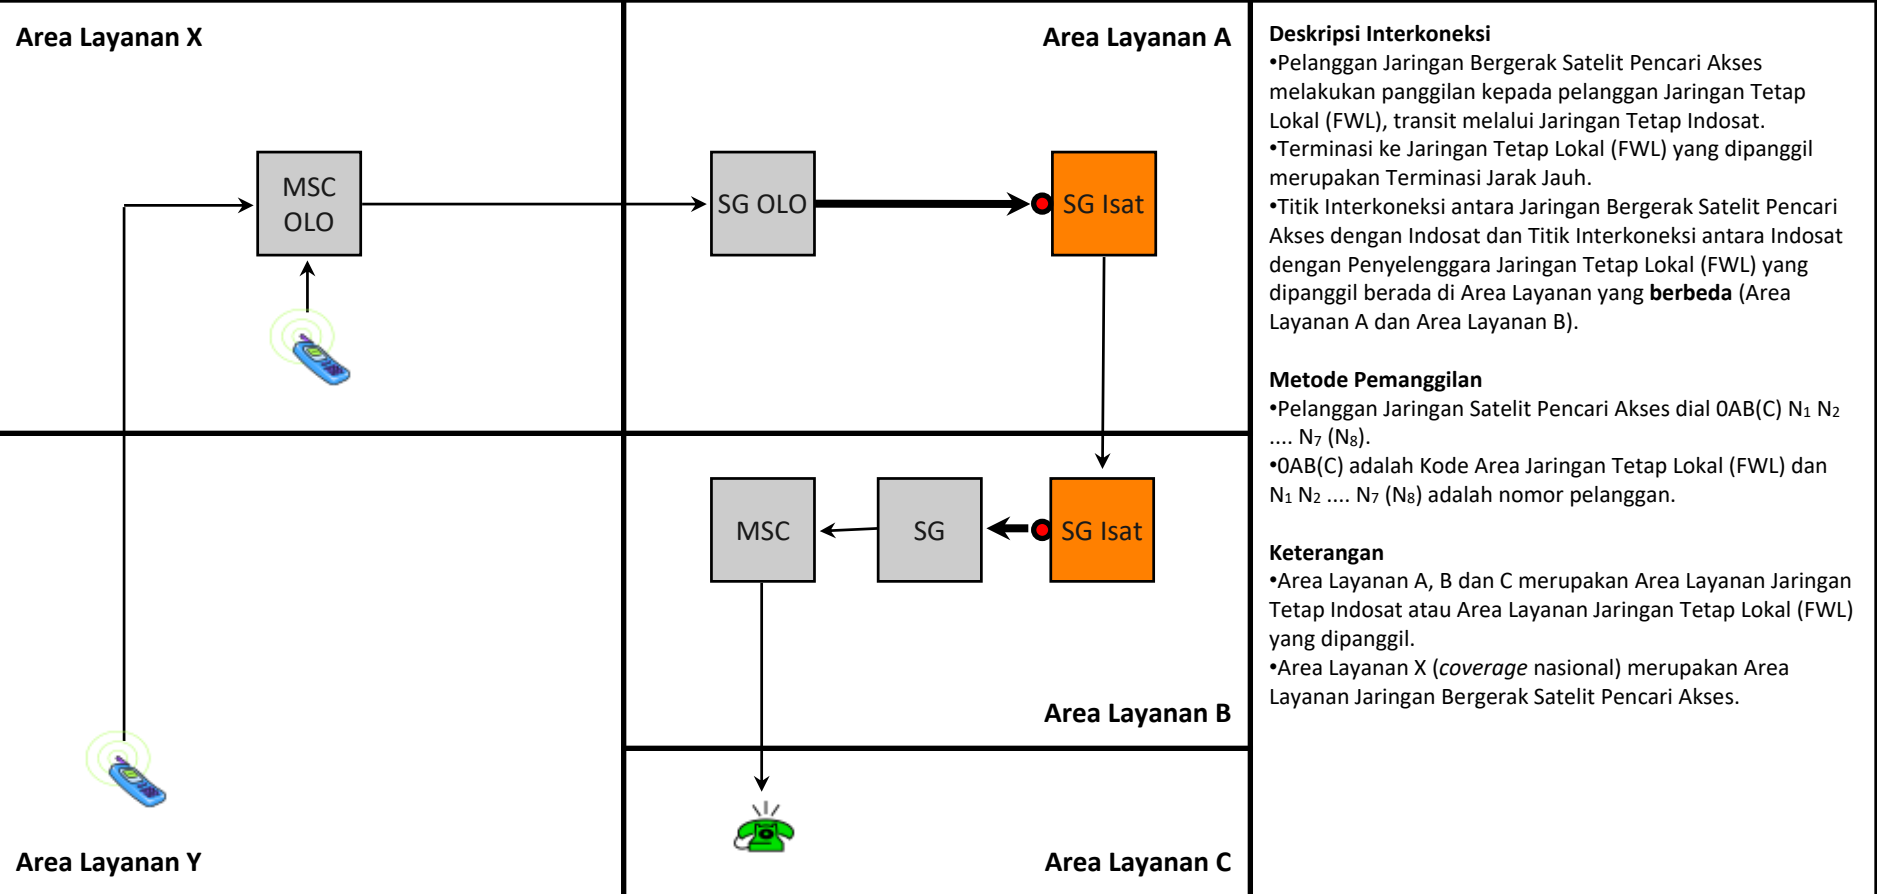

TR.LD12 - Transit Jarak Jauh dari Jaringan Bergerak Satelit ke Jartap Lokal (FWL) melalui Jartap Indosat dengan Terminasi Jarak Jauh

Deskripsi Interkoneksi

- •Pelanggan Jaringan Bergerak Satelit Pencari Akses melakukan panggilan kepada pelanggan Jaringan Tetap Lokal (FWL), transit melalui Jaringan Tetap Indosat.
- •Terminasi ke Jaringan Tetap Lokal (FWL) yang dipanggil merupakan Terminasi Jarak Jauh.
- •Titik Interkoneksi antara Jaringan Bergerak Satelit Pencari Akses dengan Indosat dan Titik Interkoneksi antara Indosat dengan Penyelenggara Jaringan Tetap Lokal (FWL) yang dipanggil berada di Area Layanan yang **berbeda** (Area Layanan A dan Area Layanan B).

Metode Pemanggilan

- •Pelanggan Jaringan Satelit Pencari Akses dial 0AB(C) N₁ N₂ .... N₇ (N₈).
- •0AB(C) adalah Kode Area Jaringan Tetap Lokal (FWL) dan N₁ N₂ .... N₇ (N₈) adalah nomor pelanggan.

Keterangan

- •Area Layanan A, B dan C merupakan Area Layanan Jaringan Tetap Indosat atau Area Layanan Jaringan Tetap Lokal (FWL) yang dipanggil.
- •Area Layanan X (*coverage* nasional) merupakan Area Layanan Jaringan Bergerak Satelit Pencari Akses.

Jenis Pembebanan	Hak (Penagih)	Kewajiban (yang ditagih)	Pelaksana Penagihan	Sumber Data	Biaya / Tarif
Retail	Pencari Akses	Pelanggan Pencari Akses	Pencari Akses	Pencari Akses	Tarif Retail Pencari Akses
Interkoneksi	Indosat	Pencari Akses	Indosat	Indosat	Rp. 849,- /menit