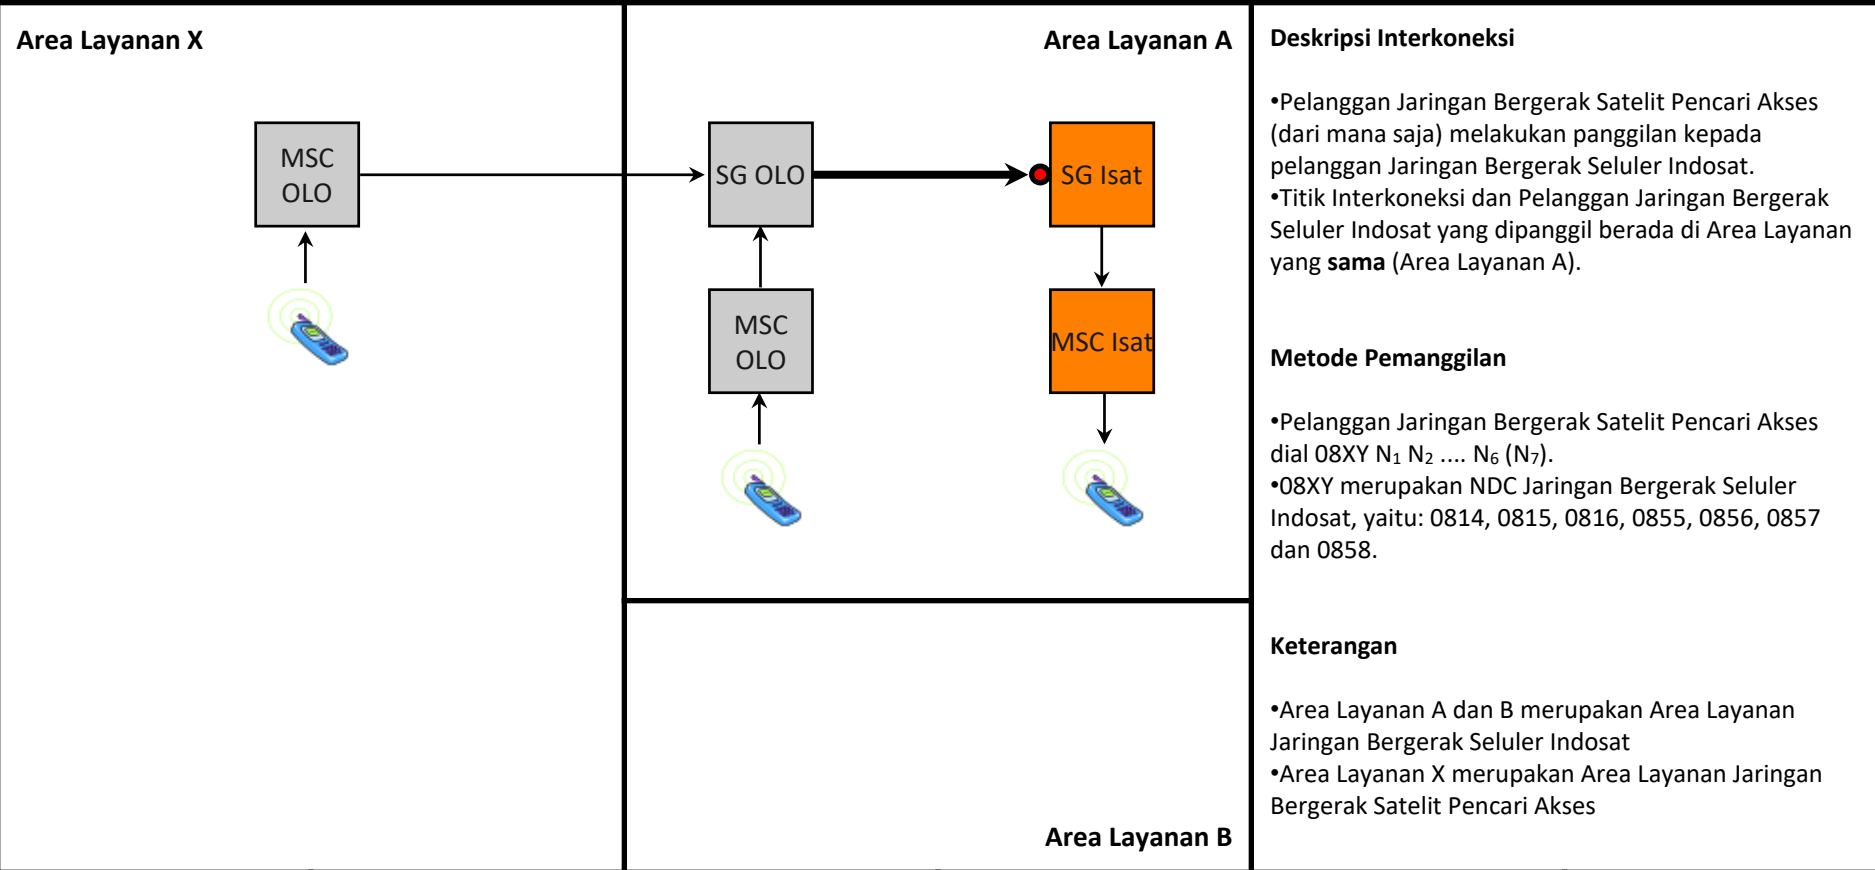

TE.M03 - Terminasi Lokal dari Jaringan Bergerak Satelit Pencari Akses ke Jaringan Bergerak Seluler Indosat

Jenis Pembebanan	Hak (Penagih)	Kewajiban (yang ditagih)	Pelaksana Penagihan	Sumber Data	Biaya / Tarif
Retail	Pencari Akses	Pelanggan Pencari Akses	Pencari Akses	Pencari Akses	Tarif Retail Pencari Akses
Interkoneksi	Indosat	Pencari Akses	Indosat	Indosat	Rp. 250,- /menit