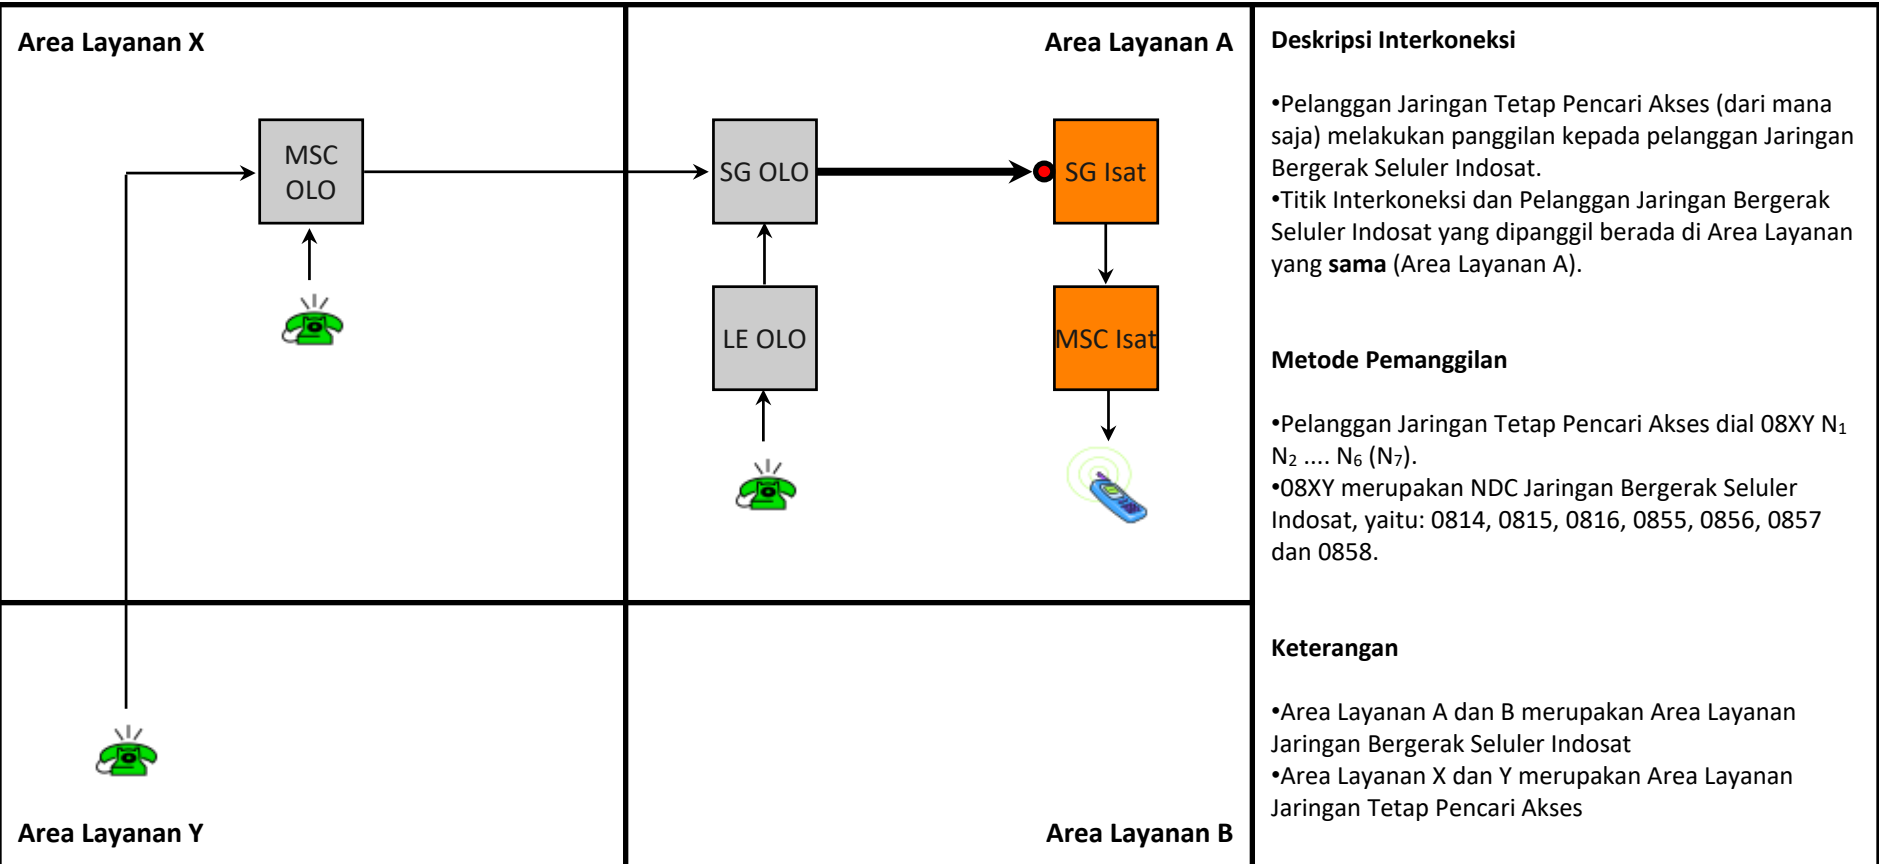

Lampiran 1
Daftar Layanan Interkoneksi Indosat
(Skenario Panggilan, Metode
Pembebanan dan Biaya)

1. Layanan Terminasi ke Jaringan Bergerak Seluler INDOSAT

TE.M01 - Terminasi Lokal dari Jaringan Tetap Pencari Akses ke Jaringan Bergerak Seluler Indosat

Deskripsi Interkoneksi

- Pelanggan Jaringan Tetap Pencari Akses (dari mana saja) melakukan panggilan kepada pelanggan Jaringan Bergerak Seluler Indosat.
- Titik Interkoneksi dan Pelanggan Jaringan Bergerak Seluler Indosat yang dipanggil berada di Area Layanan yang **sama** (Area Layanan A).