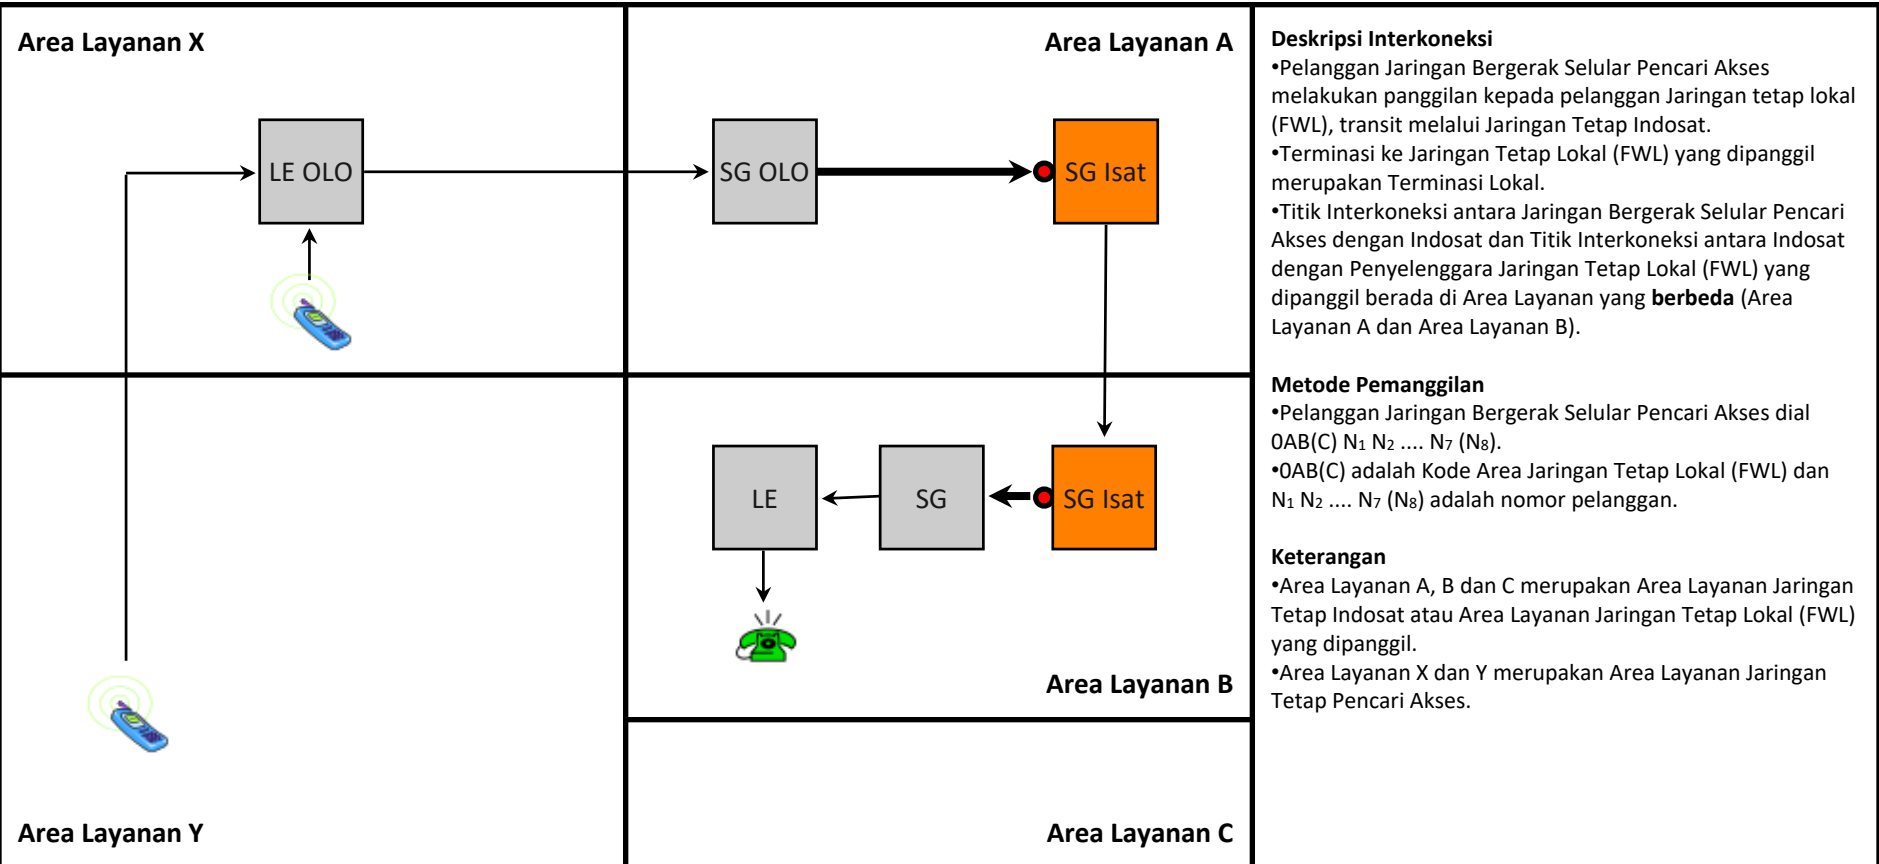

TR.LD08 - Transit Jarak Jauh dari Jarber Selular ke Jaringan Tetap Lokal (FWL) melalui Jaringan Tetap Indosat dengan Terminasi Lokal

Deskripsi Interkoneksi

- •Pelanggan Jaringan Bergerak Selular Pencari Akses melakukan panggilan kepada pelanggan Jaringan tetap lokal (FWL), transit melalui Jaringan Tetap Indosat.
- •Terminasi ke Jaringan Tetap Lokal (FWL) yang dipanggil merupakan Terminasi Lokal.
- •Titik Interkoneksi antara Jaringan Bergerak Selular Pencari Akses dengan Indosat dan Titik Interkoneksi antara Indosat dengan Penyelenggara Jaringan Tetap Lokal (FWL) yang dipanggil berada di Area Layanan yang **berbeda** (Area Layanan A dan Area Layanan B).

Metode Pemanggilan

- •Pelanggan Jaringan Bergerak Selular Pencari Akses dial OAB(C) N₁ N₂ .... N₇ (N₈).
- •OAB(C) adalah Kode Area Jaringan Tetap Lokal (FWL) dan N₁ N₂ .... N₇ (N₈) adalah nomor pelanggan.

Keterangan

- •Area Layanan A, B dan C merupakan Area Layanan Jaringan Tetap Indosat atau Area Layanan Jaringan Tetap Lokal (FWL) yang dipanggil.
- •Area Layanan X dan Y merupakan Area Layanan Jaringan Tetap Pencari Akses.

Jenis Pembebanan	Hak (Penagih)	Kewajiban (yang ditagih)	Pelaksana Penagihan	Sumber Data	Biaya / Tarif
Retail	Pencari Akses	Pelanggan Pencari Akses	Pencari Akses	Pencari Akses	Tarif Retail Pencari Akses
Interkoneksi	Indosat	Pencari Akses	Indosat	Indosat	Rp. 466,- /menit