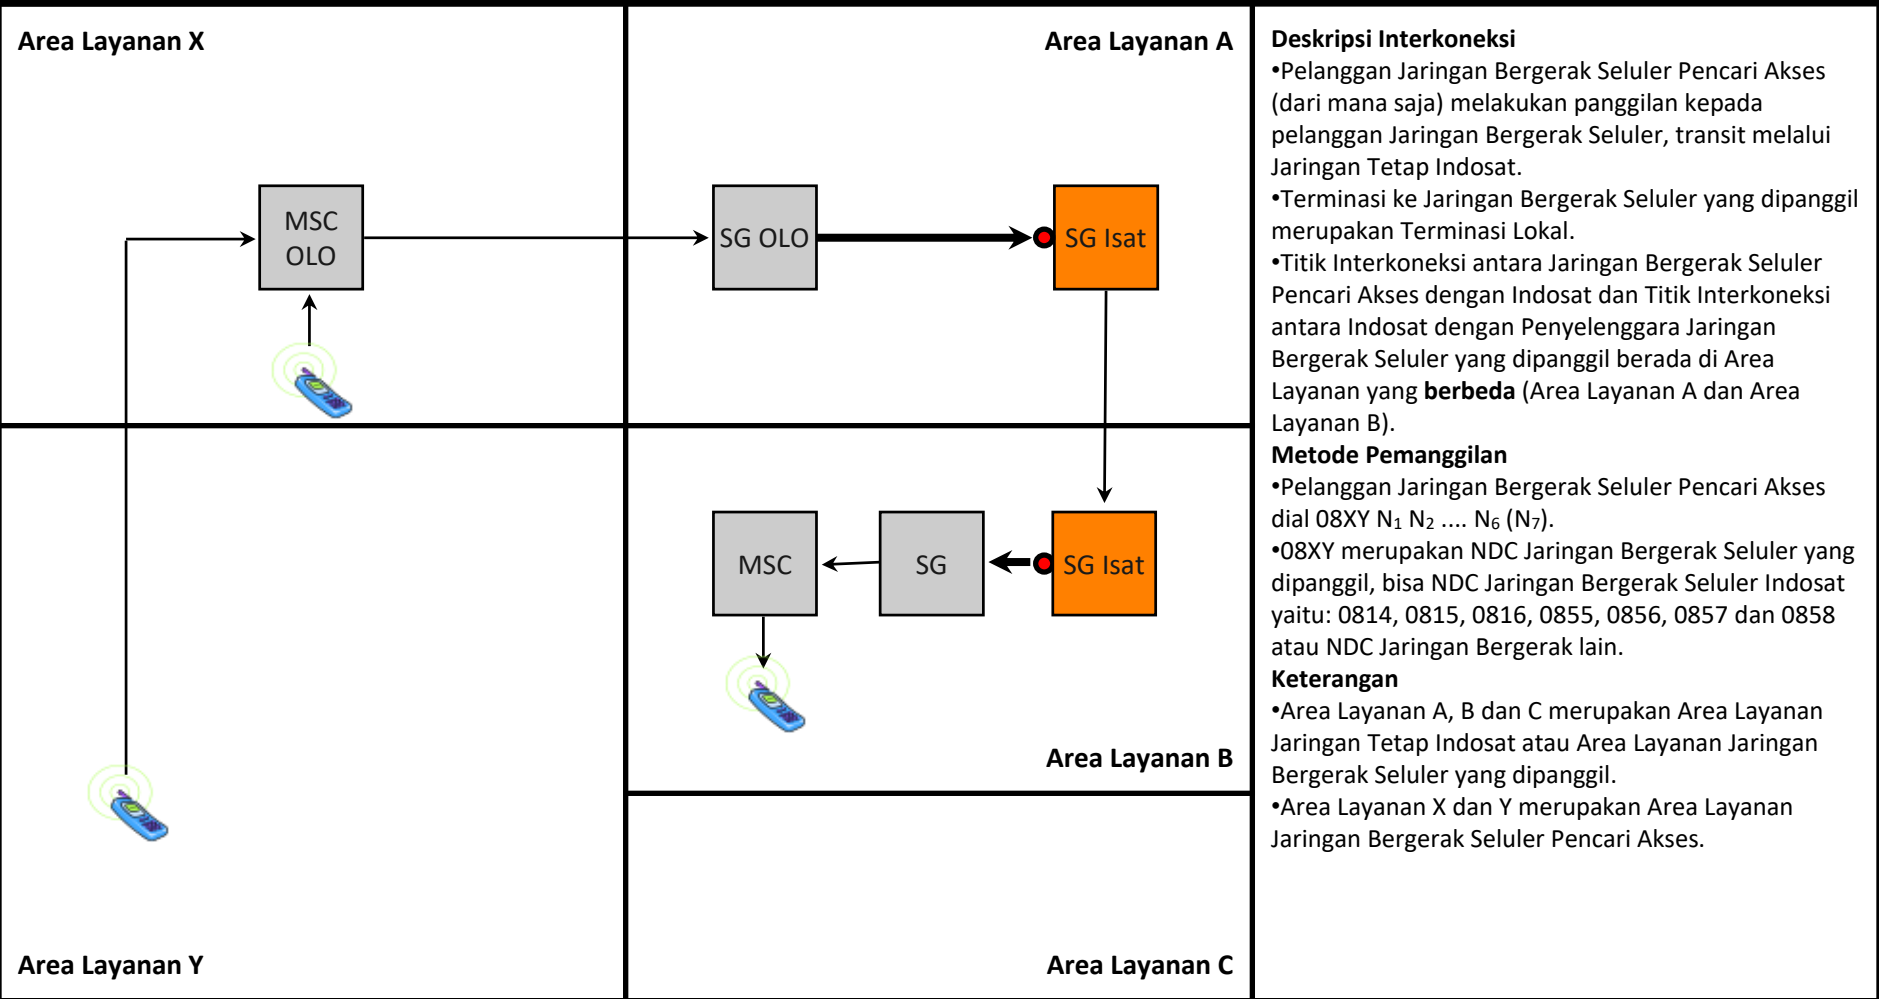

TR.LD02 - Transit Jarak Jauh dari Jaringan Bergerak Seluler ke Jarber Seluler melalui Jartap Indosat dengan Terminasi Lokal

Jenis Pembebanan	Hak (Penagih)	Kewajiban (yang ditagih)	Pelaksana Penagihan	Sumber Data	Biaya / Tarif
Retail	Pencari Akses	Pelanggan Pencari Akses	Pencari Akses	Pencari Akses	Tarif Retail Pencari Akses
Interkoneksi	Indosat	Pencari Akses	Indosat	Indosat	Rp. 513,- /menit