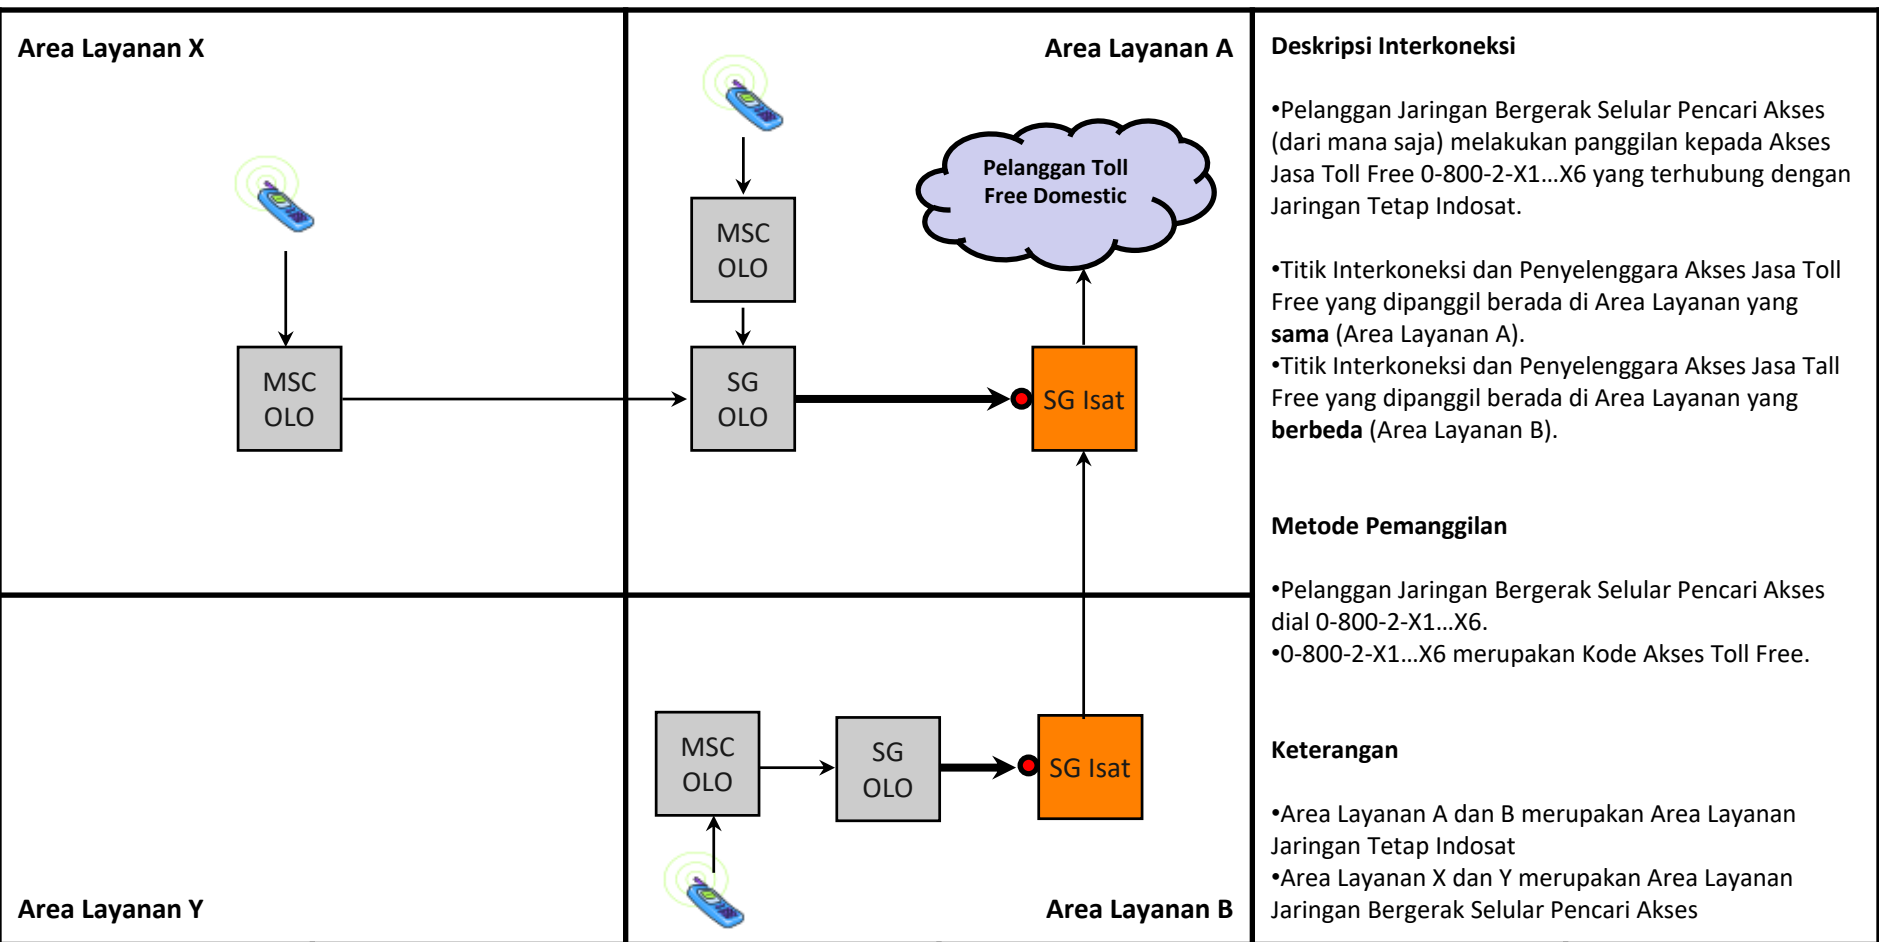

AJ.03 Akses Jasa Toll Free 0-800-2- X1 ...X6 dari OLO Jarbersel/Jartap

Jenis Pembebanan	Hak (Penagih)	Kewajiban (yang ditagih)	Pelaksana Penagihan	Sumber Data	Biaya / Tarif
Retail	Indosat	Pelanggan Toll Free	Indosat	Indosat	Tarif retail
Interkoneksi	Pencari Akses Jarber/Jartap	Indosat	Pencari Akses	Pencari Akses	Dari OLO Jarber Rp. 250,- / menit Dari OLO Jartap Rp 73/menit