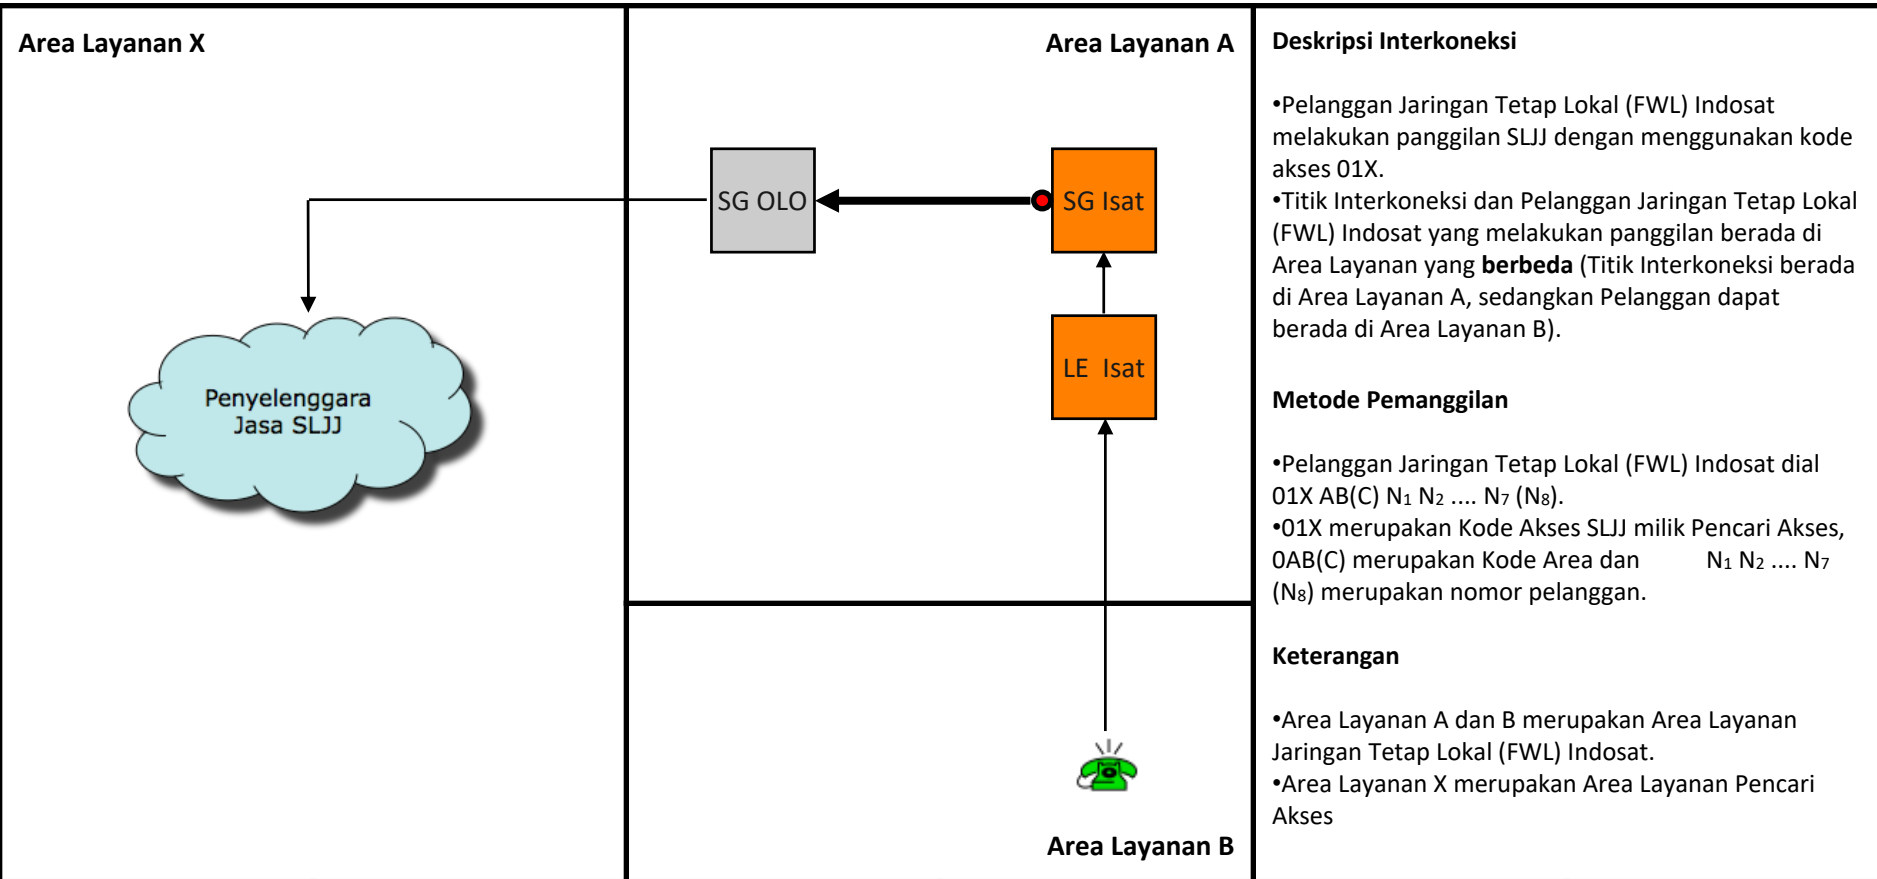

OR.F03 - Originasi Jarak Jauh dari Jaringan Tetap Lokal (FWL) Indosat ke Jaringan Tetap SLJJ Pencari Akses

Jenis Pembebanan	Hak (Penagih)	Kewajiban (yang ditagih)	Pelaksana Penagihan	Sumber Data	Biaya / Tarif
Retail	Pencari Akses	Pelanggan Pencari Akses	Indosat	Pencari Akses	Tarif Retail Pencari Akses
Interkoneksi	Indosat	Pencari Akses	Indosat	Indosat	Rp. 586,- /menit + Biaya terkait originasi