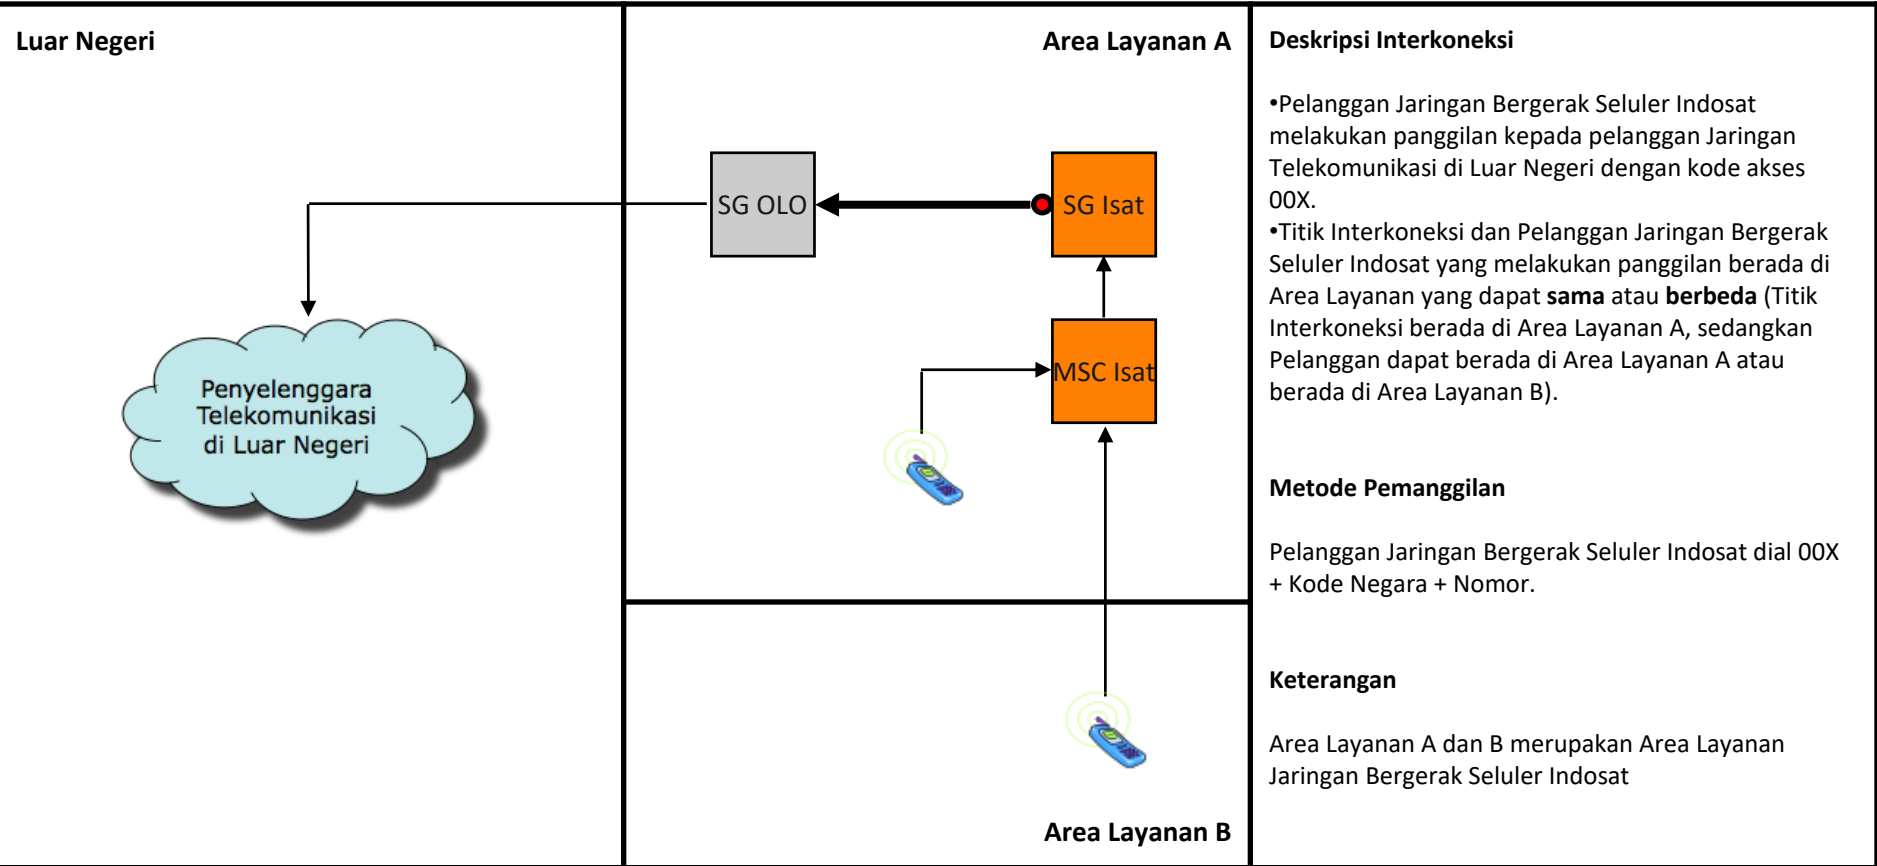

OR.M01 - Orinasi Internasional dari Jaringan Bergerak Seluler Indosat ke Jaringan Tetap Sambungan Internasional Pencari Akses

Deskripsi Interkoneksi

- •Pelanggan Jaringan Bergerak Seluler Indosat melakukan panggilan kepada pelanggan Jaringan Telekomunikasi di Luar Negeri dengan kode akses 00X.
- •Titik Interkoneksi dan Pelanggan Jaringan Bergerak Seluler Indosat yang melakukan panggilan berada di Area Layanan yang dapat **sama** atau **berbeda** (Titik Interkoneksi berada di Area Layanan A, sedangkan Pelanggan dapat berada di Area Layanan A atau berada di Area Layanan B).

Metode Pemanggilan

Pelanggan Jaringan Bergerak Seluler Indosat dial 00X + Kode Negara + Nomor.

Keterangan

Area Layanan A dan B merupakan Area Layanan Jaringan Bergerak Seluler Indosat

Jenis Pembebanan	Hak (Penagih)	Kewajiban (yang ditagih)	Pelaksana Penagihan	Sumber Data	Biaya / Tarif
Retail	Pencari Akses	Pelanggan Pencari Akses	Indosat	Pencari Akses	Tarif Retail Pencari Akses
Interkoneksi	Indosat	Pencari Akses	Indosat	Indosat	Rp. 448,- / menit + Biaya terkait orinasi