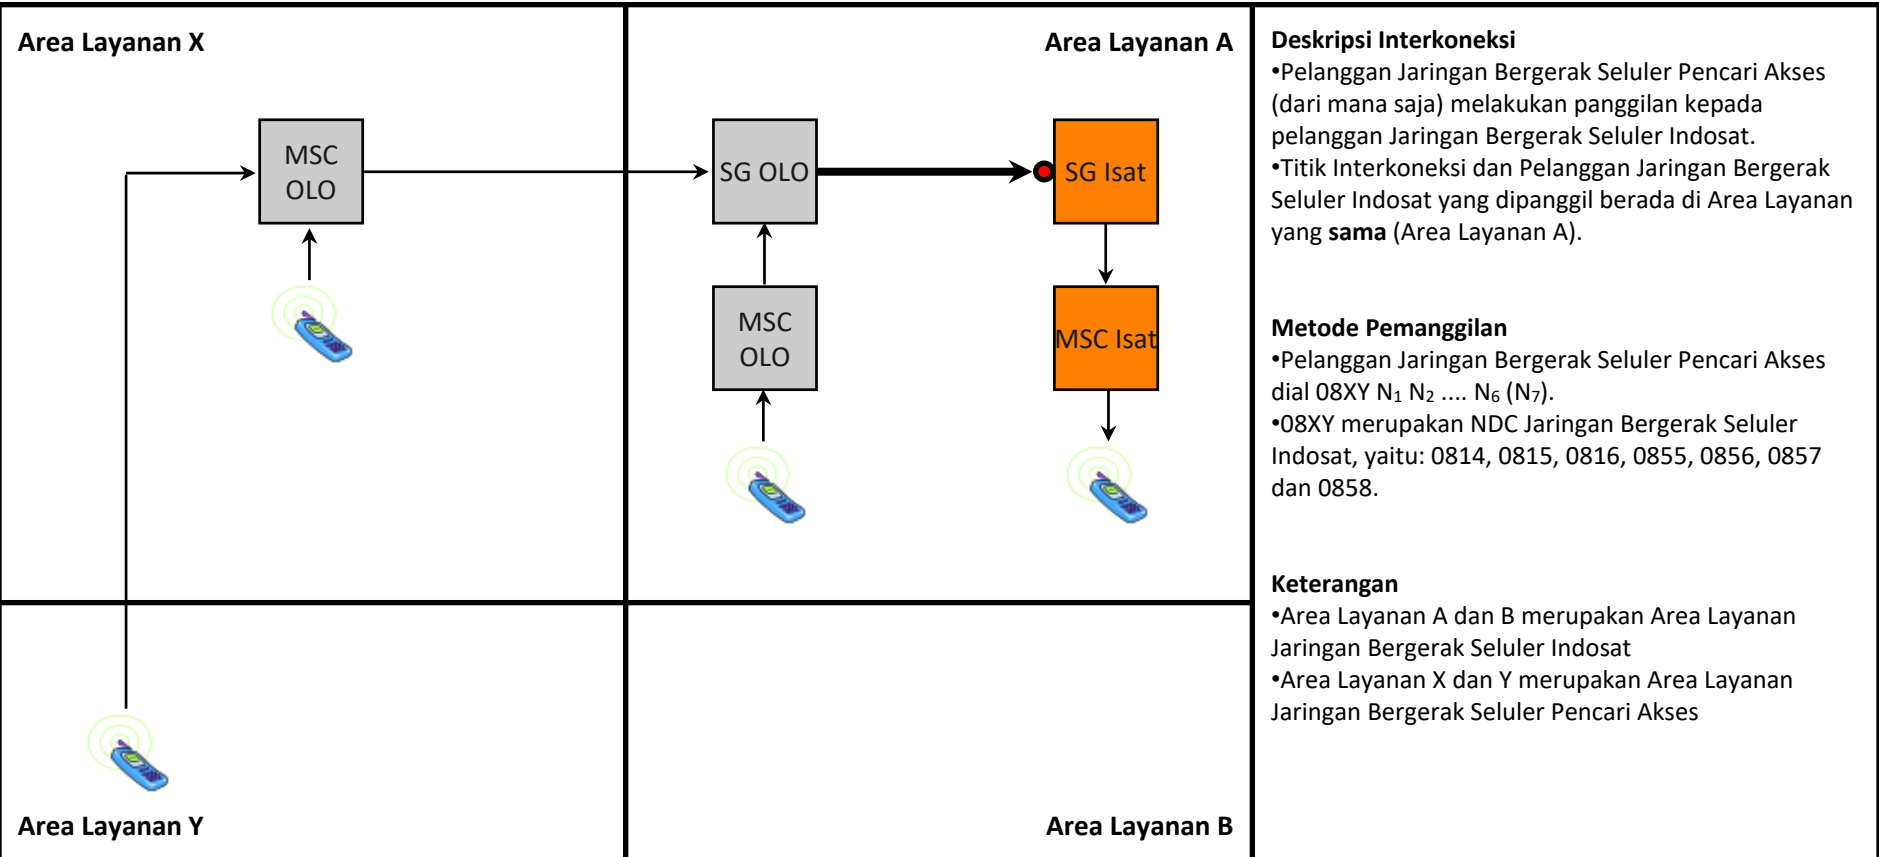

Deskripsi Interkoneksi

- Pelanggan Jaringan Tetap Pencari Akses (dari mana saja) melakukan panggilan kepada pelanggan Jaringan Bergerak Seluler Indosat.
- Titik Interkoneksi dan Pelanggan Jaringan Bergerak Seluler Indosat yang dipanggil berada di Area Layanan yang **sama** (Area Layanan A).

Metode Pemanggilan

- Pelanggan Jaringan Tetap Pencari Akses dial 08XY N₁ N₂ N₆ (N₇).
- 08XY merupakan NDC Jaringan Bergerak Seluler Indosat, yaitu: 0814, 0815, 0816, 0855, 0856, 0857 dan 0858.

Keterangan

- Area Layanan A dan B merupakan Area Layanan Jaringan Bergerak Seluler Indosat
- Area Layanan X dan Y merupakan Area Layanan Jaringan Tetap Pencari Akses

Jenis Pembebanan	Hak (Penagih)	Kewajiban (yang ditagih)	Pelaksana Penagihan	Sumber Data	Biaya / Tarif
Retail	Pencari Akses	Pelanggan Pencari Akses	Pencari Akses	Pencari Akses	Tarif Retail Pencari Akses
Interkoneksi	Indosat	Pencari Akses	Indosat	Indosat	Rp. 250,- / menit

TE.M02 - Terminasi Lokal dari Jaringan Bergerak Seluler Pencari Akses ke Jaringan Bergerak Seluler Indosat

Deskripsi Interkoneksi

- Pelanggan Jaringan Bergerak Seluler Pencari Akses (dari mana saja) melakukan panggilan kepada pelanggan Jaringan Bergerak Seluler Indosat.
- Titik Interkoneksi dan Pelanggan Jaringan Bergerak Seluler Indosat yang dipanggil berada di Area Layanan yang **sama** (Area Layanan A).