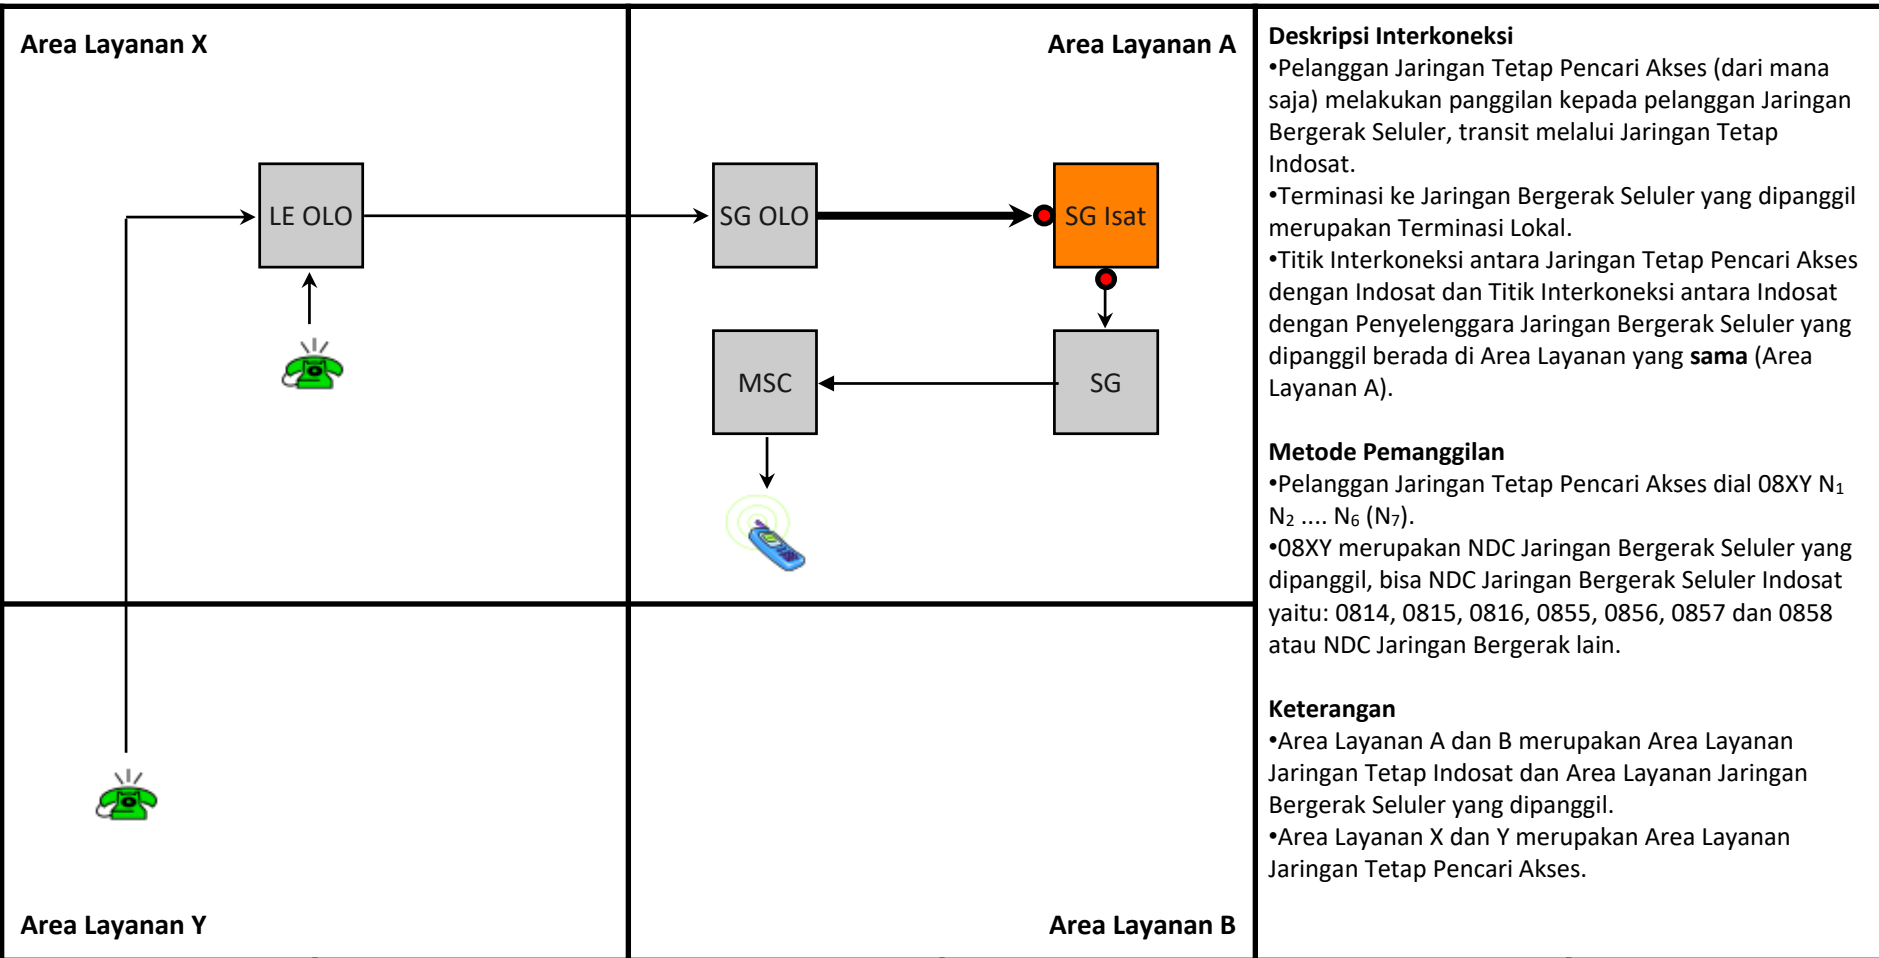

TR.LC01 - Transit Lokal dari Jaringan Tetap ke Jaringan Bergerak Seluler melalui Jaringan Tetap Indosat dengan Terminasi Lokal

Deskripsi Interkoneksi

- •Pelanggan Jaringan Tetap Pencari Akses (dari mana saja) melakukan panggilan kepada pelanggan Jaringan Bergerak Seluler, transit melalui Jaringan Tetap Indosat.
- •Terminasi ke Jaringan Bergerak Seluler yang dipanggil merupakan Terminasi Lokal.
- •Titik Interkoneksi antara Jaringan Tetap Pencari Akses dengan Indosat dan Titik Interkoneksi antara Indosat dengan Penyelenggara Jaringan Bergerak Seluler yang dipanggil berada di Area Layanan yang **sama** (Area Layanan A).

Metode Pemanggilan

- •Pelanggan Jaringan Tetap Pencari Akses dial 08XY N₁ N₂ .... N₆ (N₇).
- •08XY merupakan NDC Jaringan Bergerak Seluler yang dipanggil, bisa NDC Jaringan Bergerak Seluler Indosat yaitu: 0814, 0815, 0816, 0855, 0856, 0857 dan 0858 atau NDC Jaringan Bergerak lain.

Keterangan

- •Area Layanan A dan B merupakan Area Layanan Jaringan Tetap Indosat dan Area Layanan Jaringan Bergerak Seluler yang dipanggil.
- •Area Layanan X dan Y merupakan Area Layanan Jaringan Tetap Pencari Akses.

Jenis Pembebanan	Hak (Penagih)	Kewajiban (yang ditagih)	Pelaksana Penagihan	Sumber Data	Biaya / Tarif
Retail	Pencari Akses	Pelanggan Pencari Akses	Pencari Akses	Pencari Akses	Tarif Retail Pencari Akses
Interkoneksi	Indosat	Pencari Akses	Indosat	Indosat	Rp. 318,- / menit