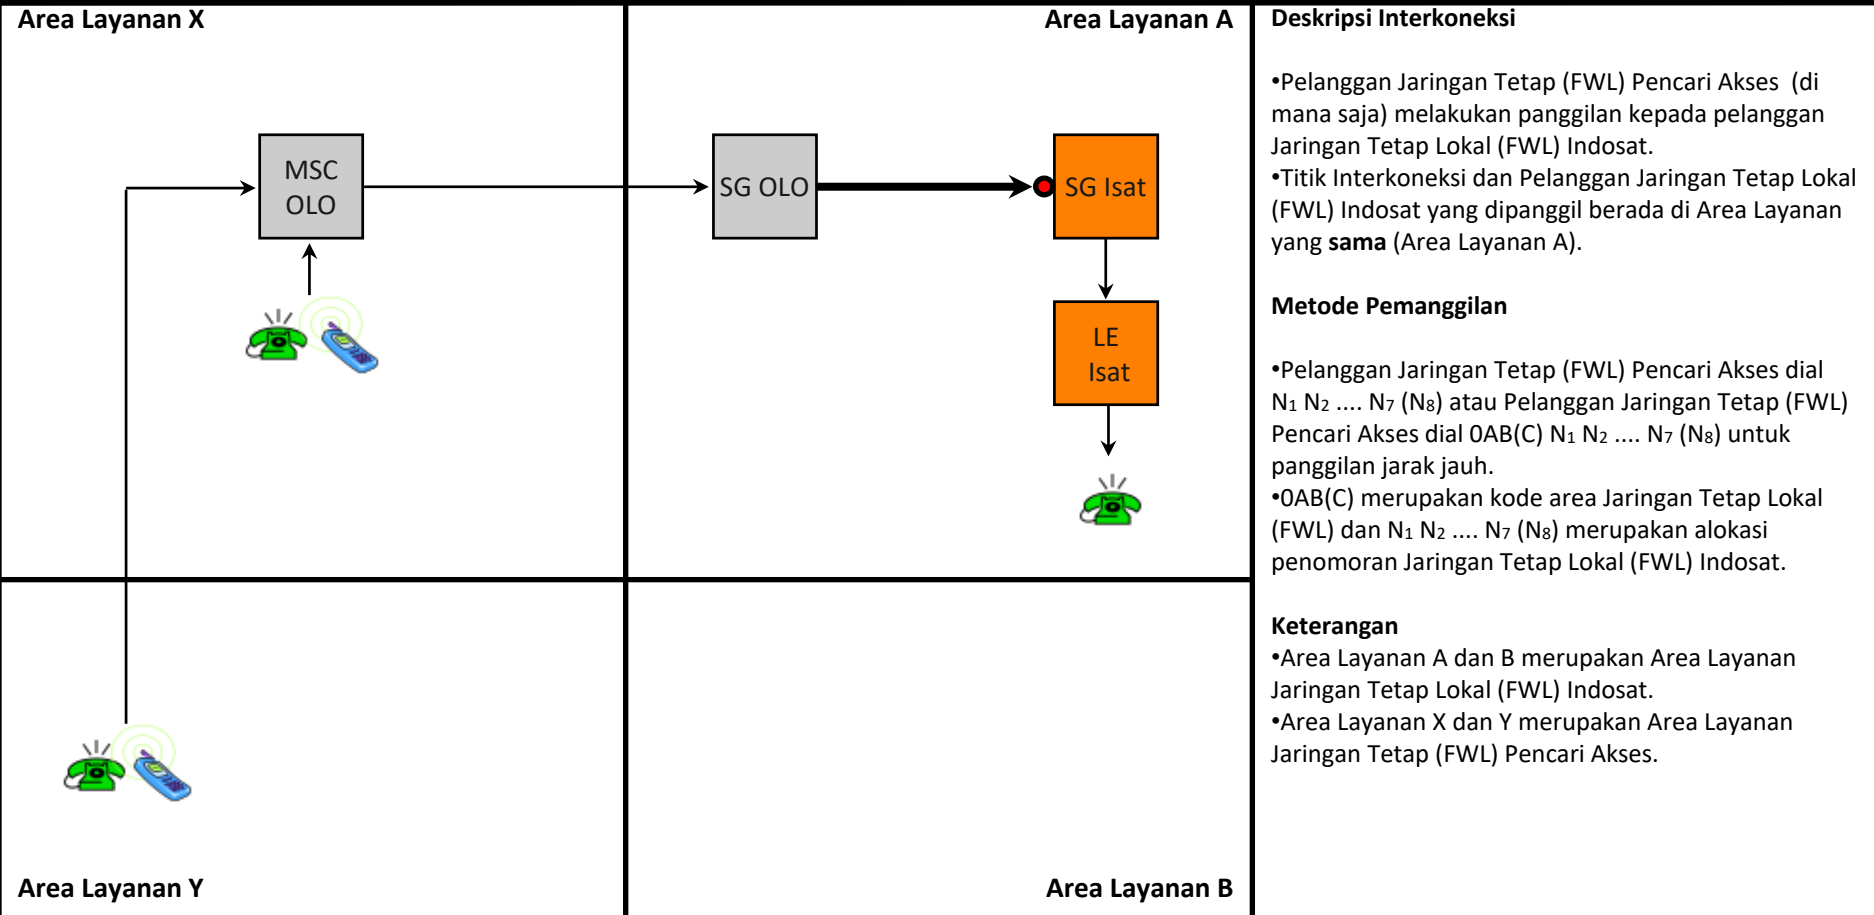

TE.F01A - Terminasi Lokal dari Jaringan Tetap (Fixed) Pencari Akses ke Jaringan Tetap Lokal (FWL) Indosat (Panggilan JJ)

Jenis Pembebanan	Hak (Penagih)	Kewajiban (yang ditagih)	Pelaksana Penagihan	Sumber Data	Biaya / Tarif
Retail	Pencari Akses	Pelanggan Pencari Akses	Pencari Akses	Pencari Akses	Tarif Retail Pencari Akses
Interkoneksi	Indosat	Pencari Akses	Indosat	Indosat	Rp. 203,- /menit