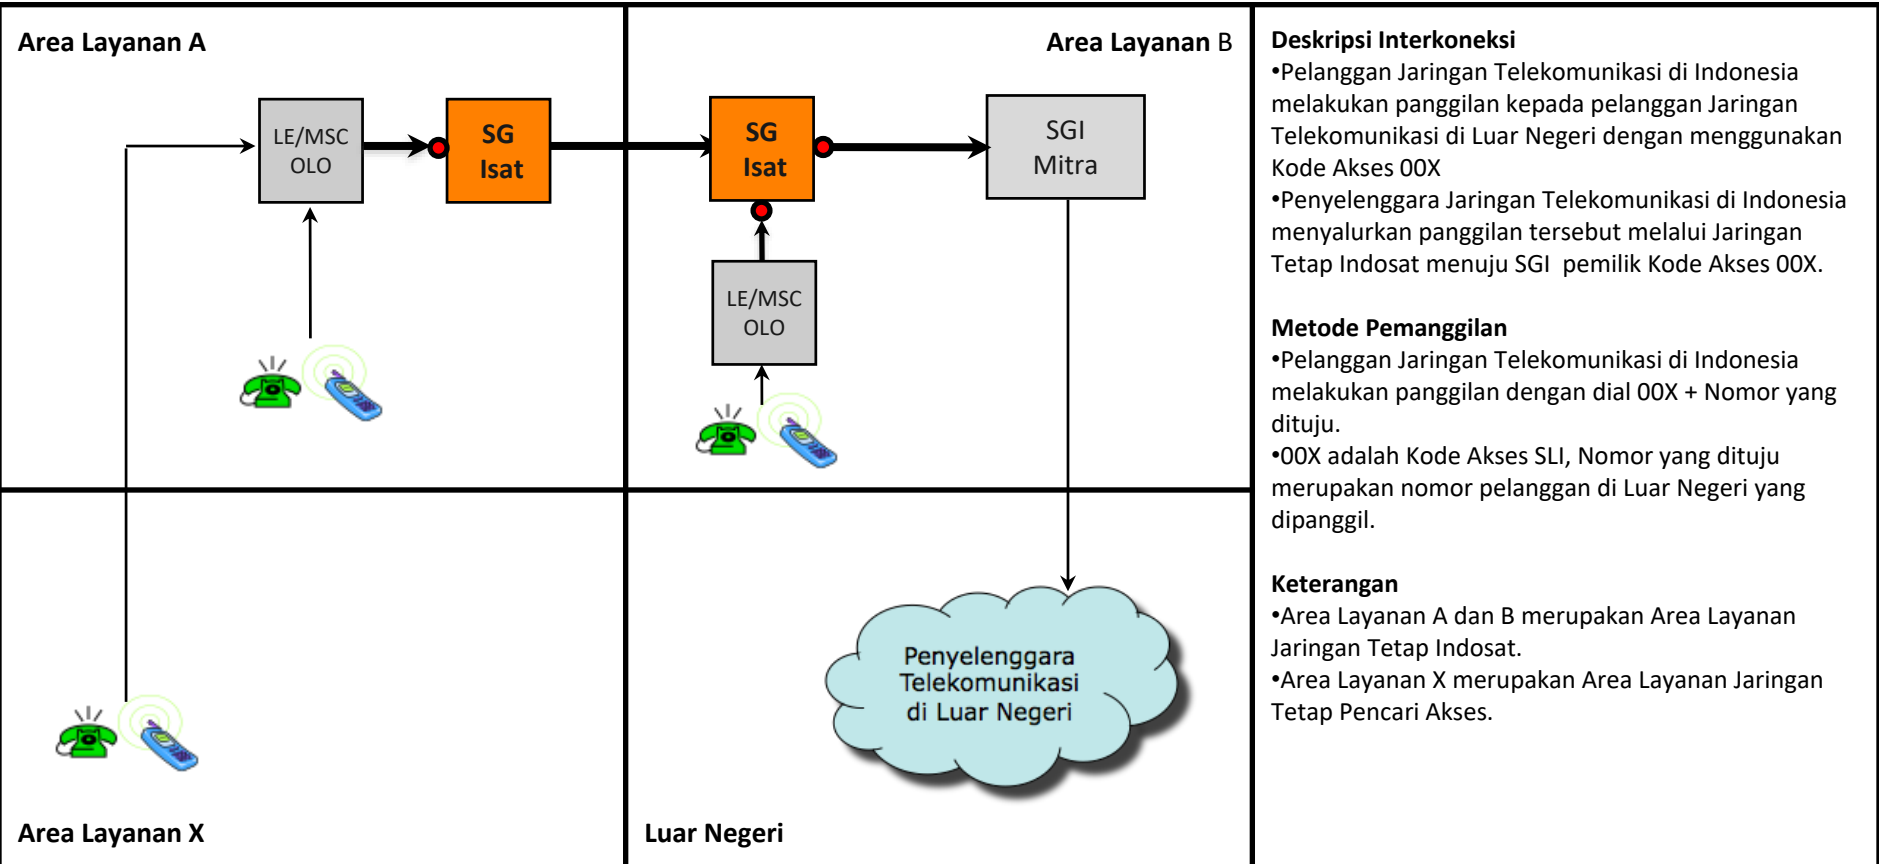

TR.ILO1 - Transit Internasional dari Jaringan Telekomunikasi di Indonesia ke Jaringan Telekomunikasi di LN melalui Jartap Indosat

Deskripsi Interkoneksi

- •Pelanggan Jaringan Telekomunikasi di Indonesia melakukan panggilan kepada pelanggan Jaringan Telekomunikasi di Luar Negeri dengan menggunakan Kode Akses 00X
- •Penyelenggara Jaringan Telekomunikasi di Indonesia menyalurkan panggilan tersebut melalui Jaringan Tetap Indosat menuju SGI pemilik Kode Akses 00X.

Metode Pemanggilan

- •Pelanggan Jaringan Telekomunikasi di Indonesia melakukan panggilan dengan dial 00X + Nomor yang dituju.
- •00X adalah Kode Akses SLI, Nomor yang dituju merupakan nomor pelanggan di Luar Negeri yang dipanggil.

Keterangan

- •Area Layanan A dan B merupakan Area Layanan Jaringan Tetap Indosat.
- •Area Layanan X merupakan Area Layanan Jaringan Tetap Pencari Akses.

Jenis Pembebanan	Hak (Penagih)	Kewajiban (yang ditagih)	Pelaksana Penagihan	Sumber Data	Biaya / Tarif
Retail	-	-	-	-	-
Interkoneksi	Indosat	Pencari Akses	Indosat	Indosat	Rp. 223,- /menit