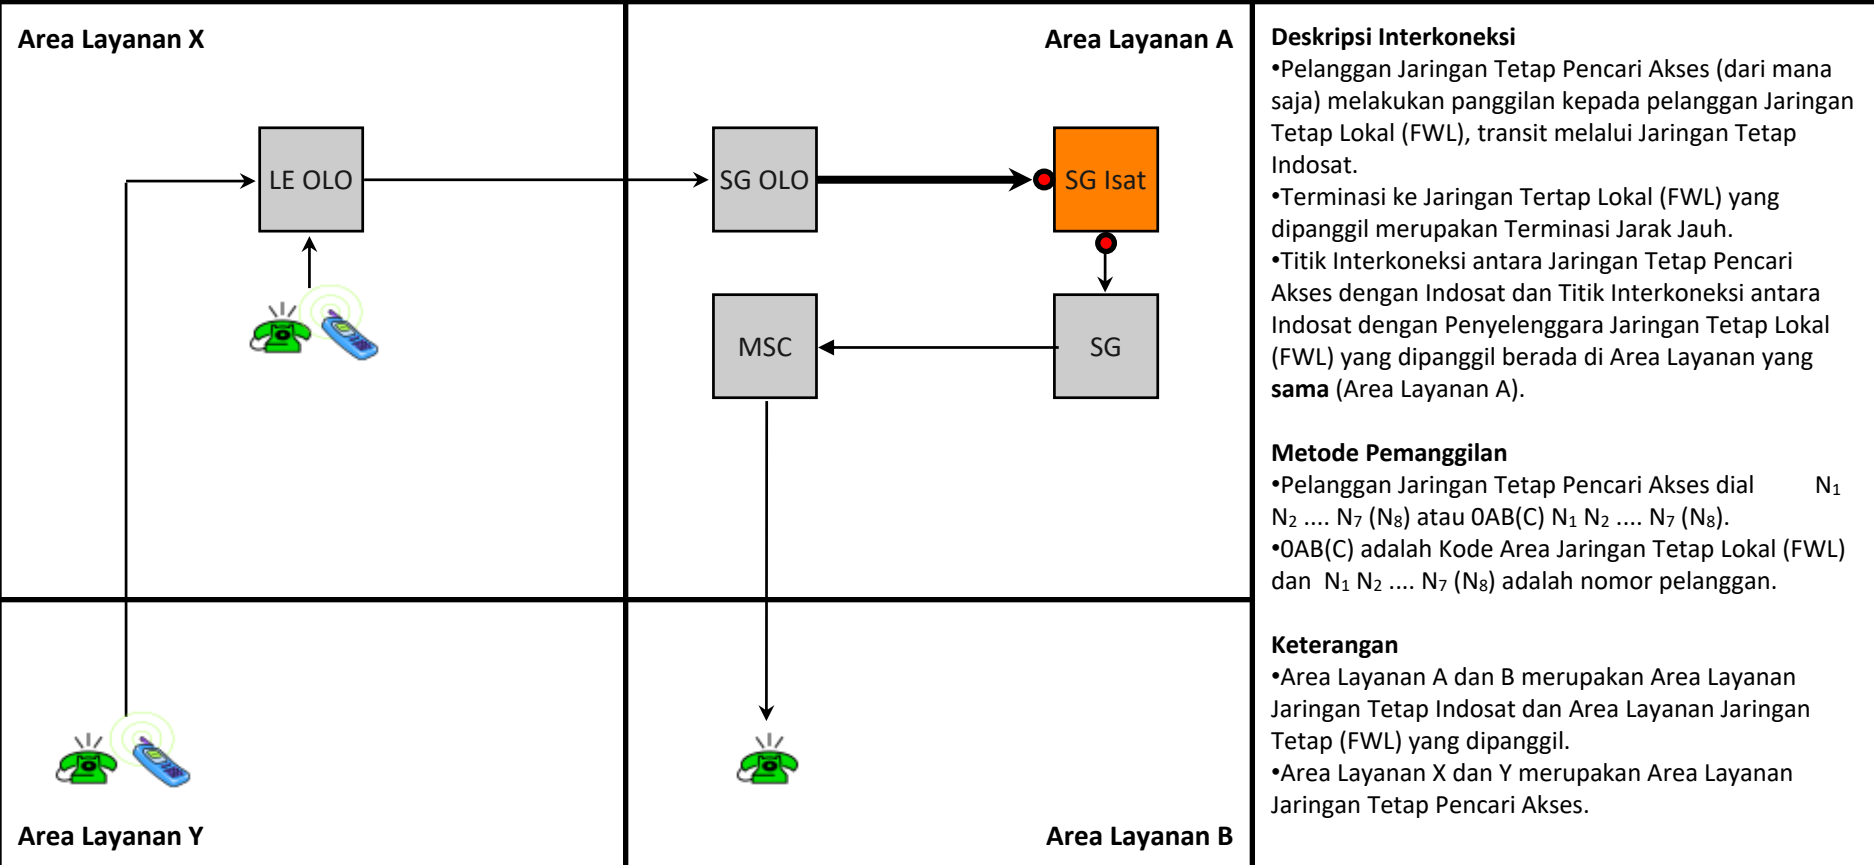

TR.LC10 - Transit Lokal dari Jaringan Tetap ke Jaringan Tetap Lokal (FWL) melalui Jaringan Tetap Indosat dengan Terminasi Jarak Jauh

Deskripsi Interkoneksi

- •Pelanggan Jaringan Tetap Pencari Akses (dari mana saja) melakukan panggilan kepada pelanggan Jaringan Tetap Lokal (FWL), transit melalui Jaringan Tetap Indosat.
- •Terminasi ke Jaringan Tertap Lokal (FWL) yang dipanggil merupakan Terminasi Jarak Jauh.
- •Titik Interkoneksi antara Jaringan Tetap Pencari Akses dengan Indosat dan Titik Interkoneksi antara Indosat dengan Penyelenggara Jaringan Tetap Lokal (FWL) yang dipanggil berada di Area Layanan yang sama (Area Layanan A).

Metode Pemanggilan

- •Pelanggan Jaringan Tetap Pencari Akses dial $N_1 N_2 \dots N_7 (N_8)$ atau OAB(C) $N_1 N_2 \dots N_7 (N_8)$.
- •OAB(C) adalah Kode Area Jaringan Tetap Lokal (FWL) dan $N_1 N_2 \dots N_7 (N_8)$ adalah nomor pelanggan.

Keterangan

- •Area Layanan A dan B merupakan Area Layanan Jaringan Tetap Indosat dan Area Layanan Jaringan Tetap (FWL) yang dipanggil.
- •Area Layanan X dan Y merupakan Area Layanan Jaringan Tetap Pencari Akses.

Jenis Pembebanan	Hak (Penagih)	Kewajiban (yang ditagih)	Pelaksana Penagihan	Sumber Data	Biaya / Tarif
Retail	Pencari Akses	Pelanggan Pencari Akses	Pencari Akses	Pencari Akses	Tarif Retail Pencari Akses
Interkoneksi	Indosat	Pencari Akses	Indosat	Indosat	Rp. 654,- /menit