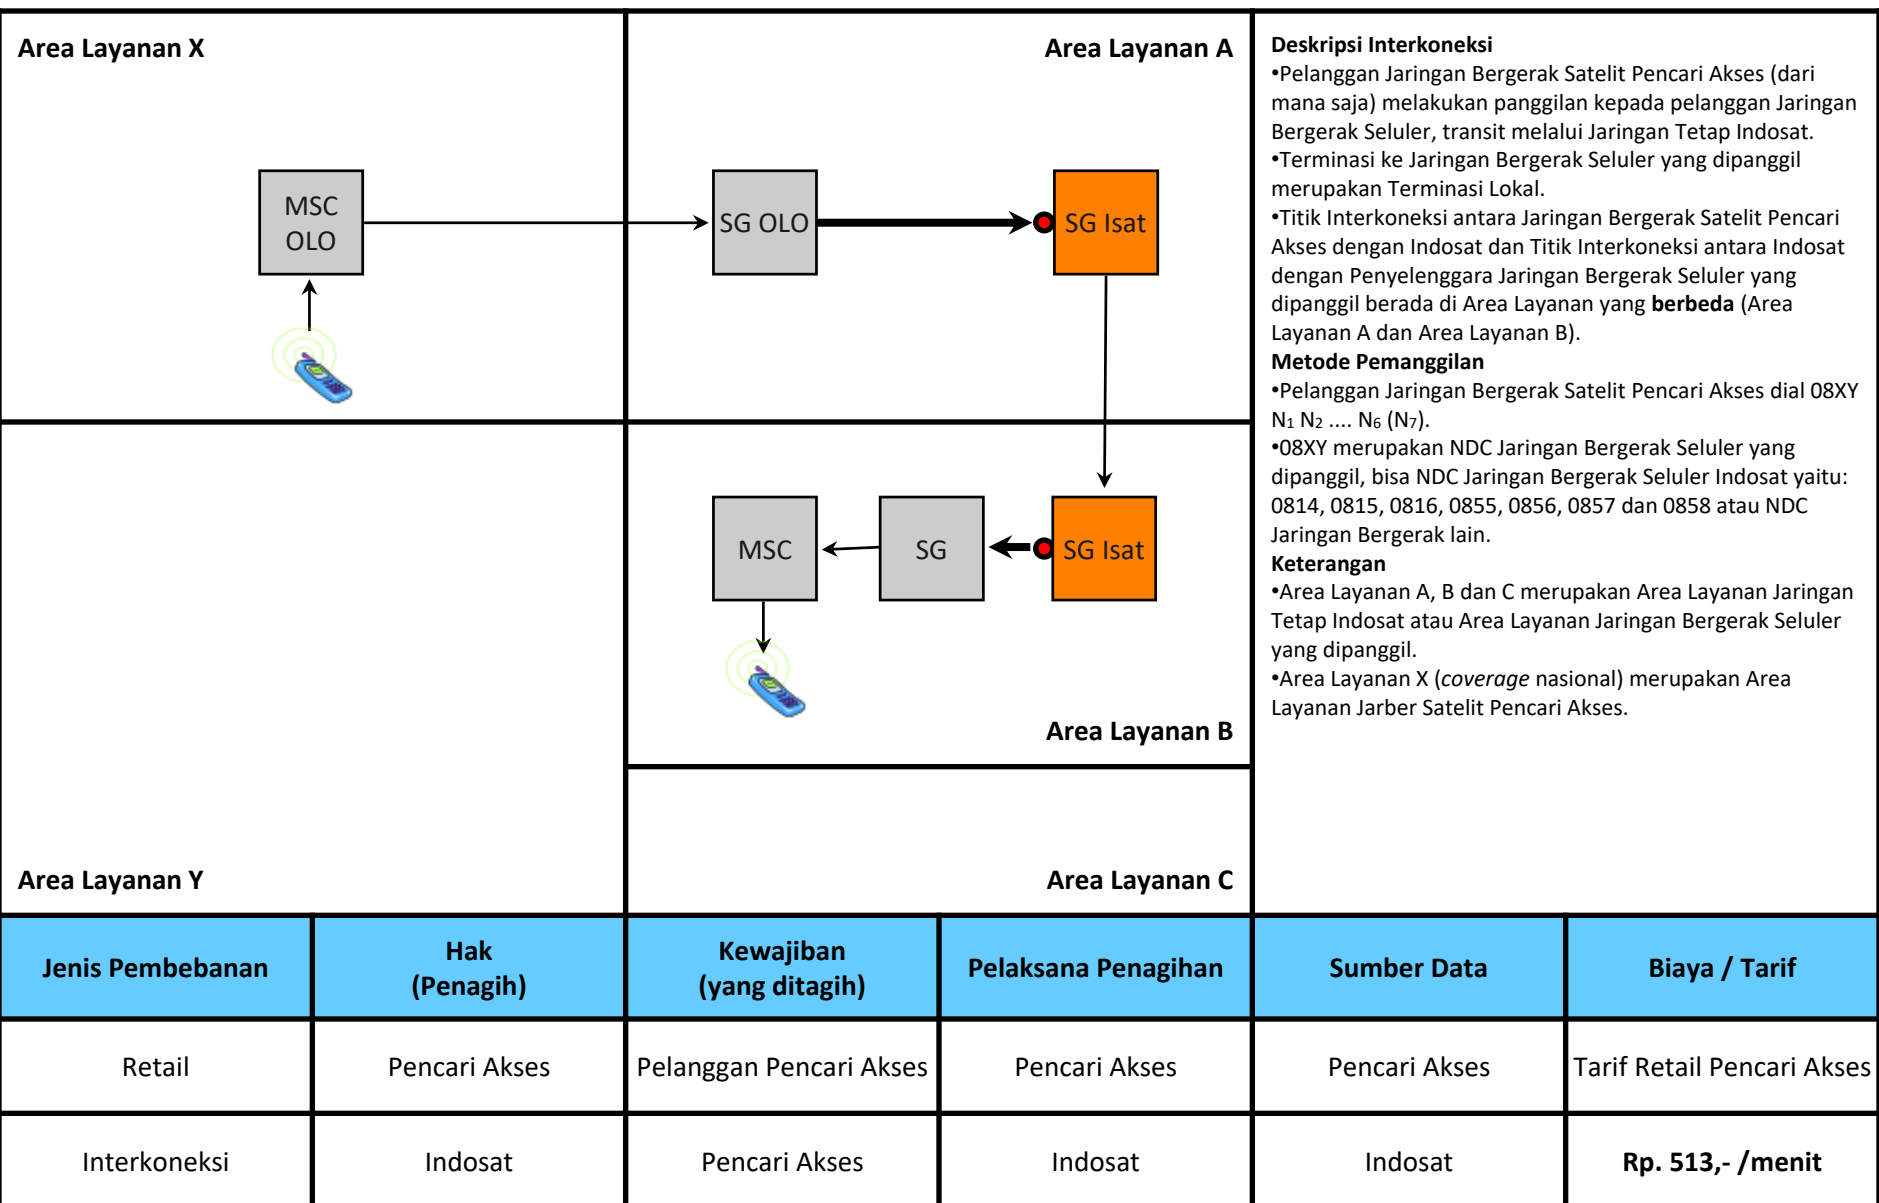

TR.LD03 - Transit Jarak Jauh dari Jaringan Bergerak Satelit ke Jarber Seluler melalui Jartap Indosat dengan Terminasi Lokal