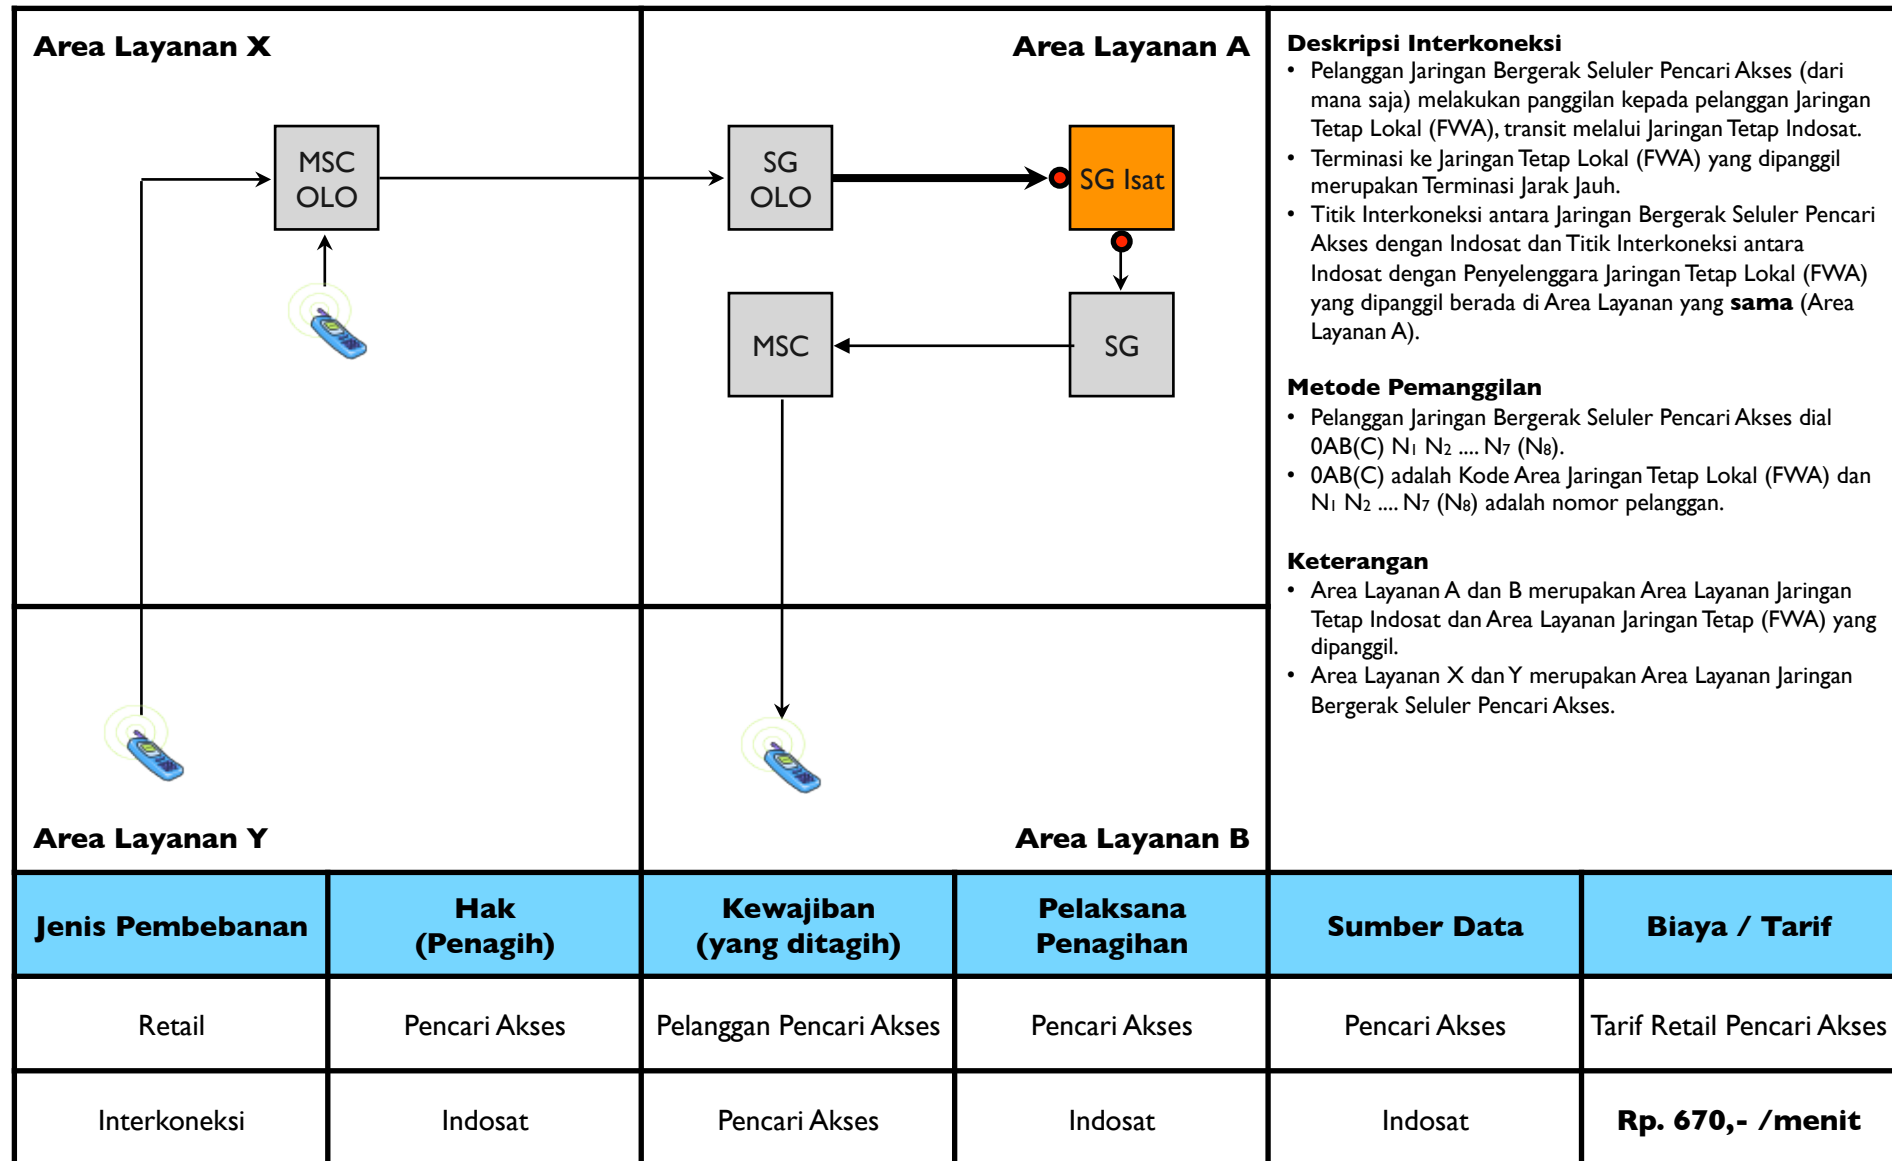

TR.LC11A - Transit Lokal dari Jaringan Bergerak Seluler ke Jaringan Tetap Lokal (FWA) melalui Jartap Indosat dengan Terminasi Jarak Jauh