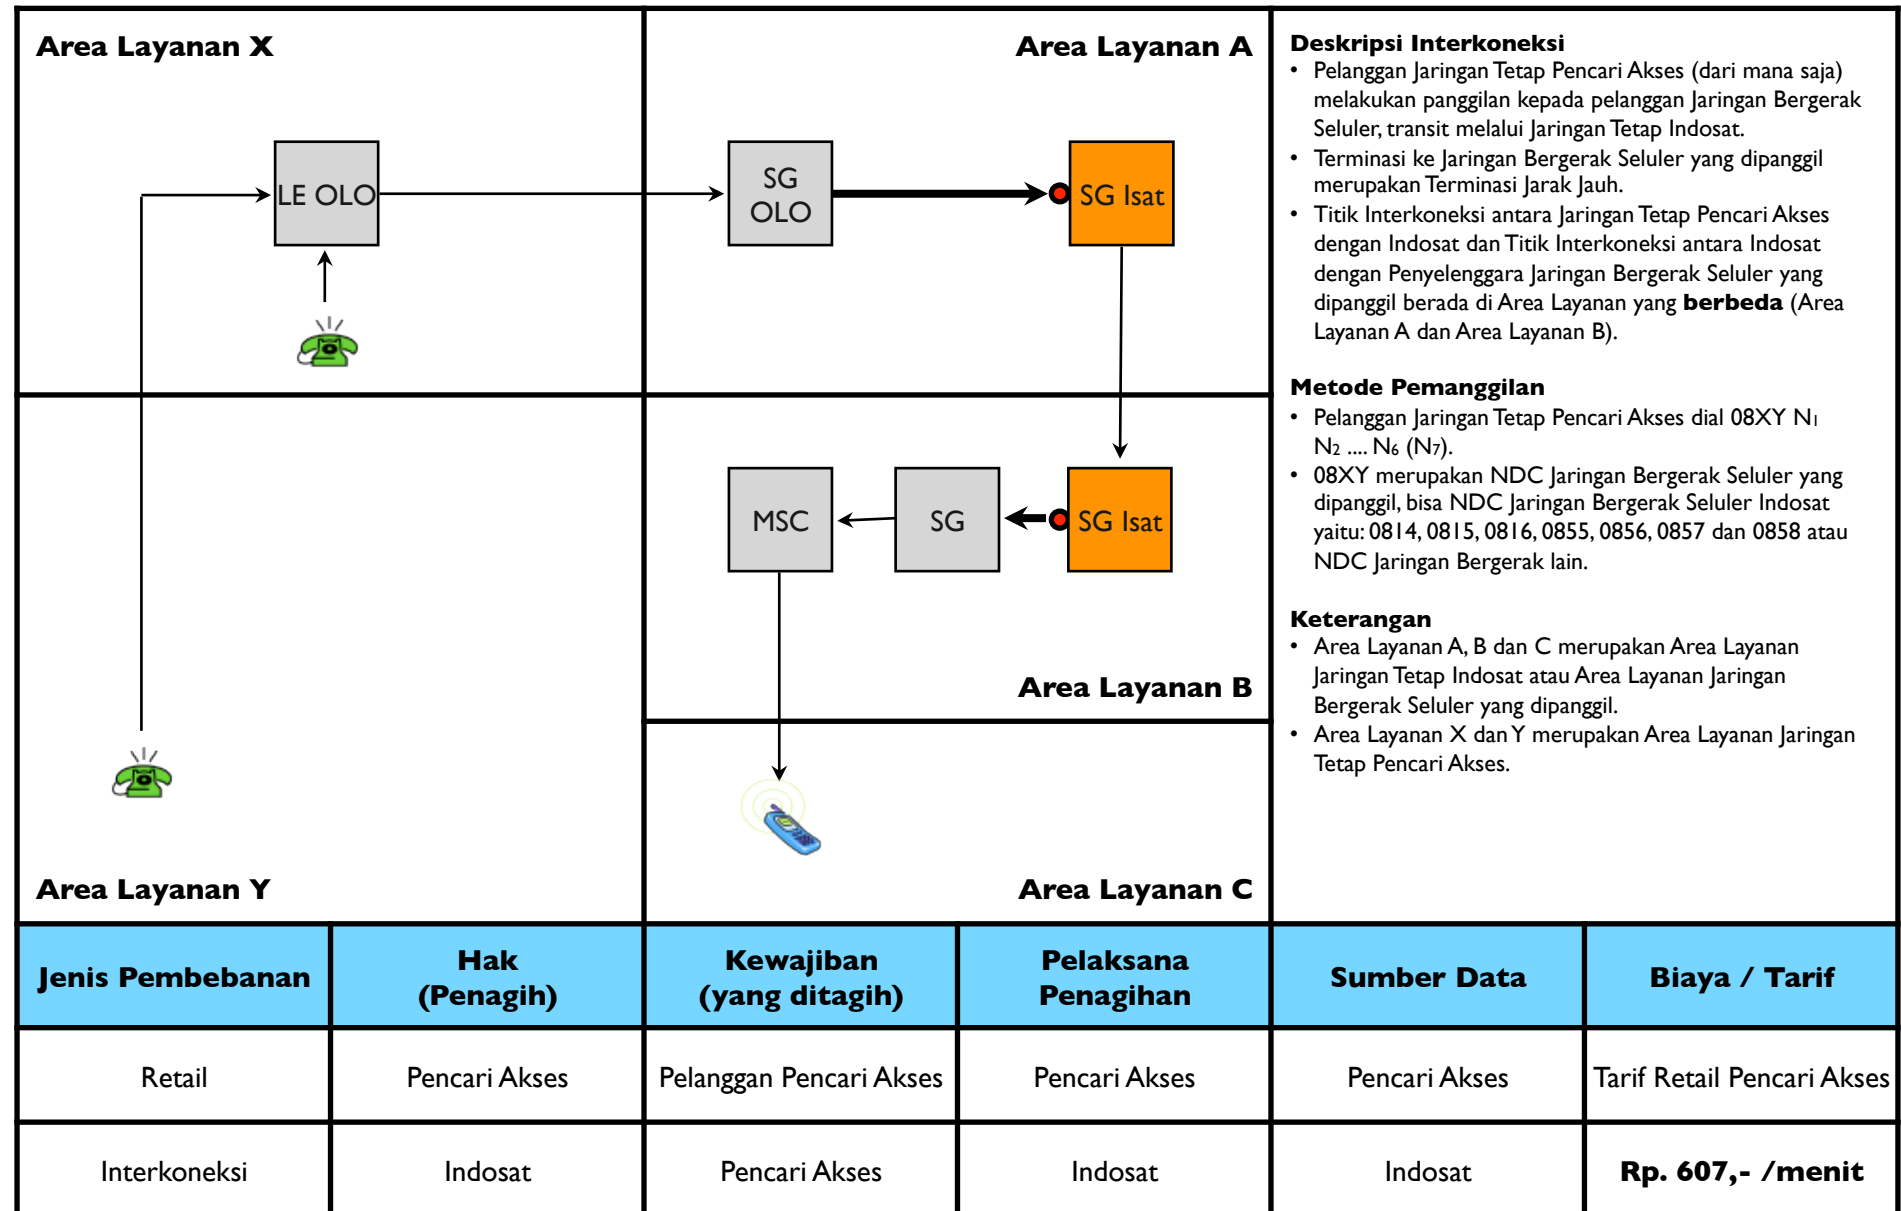

TR.LD04 - Transit Jarak Jauh dari Jaringan Tetap ke Jaringan Bergerak Seluler melalui Jartap Indosat dengan Terminasi Jarak Jauh