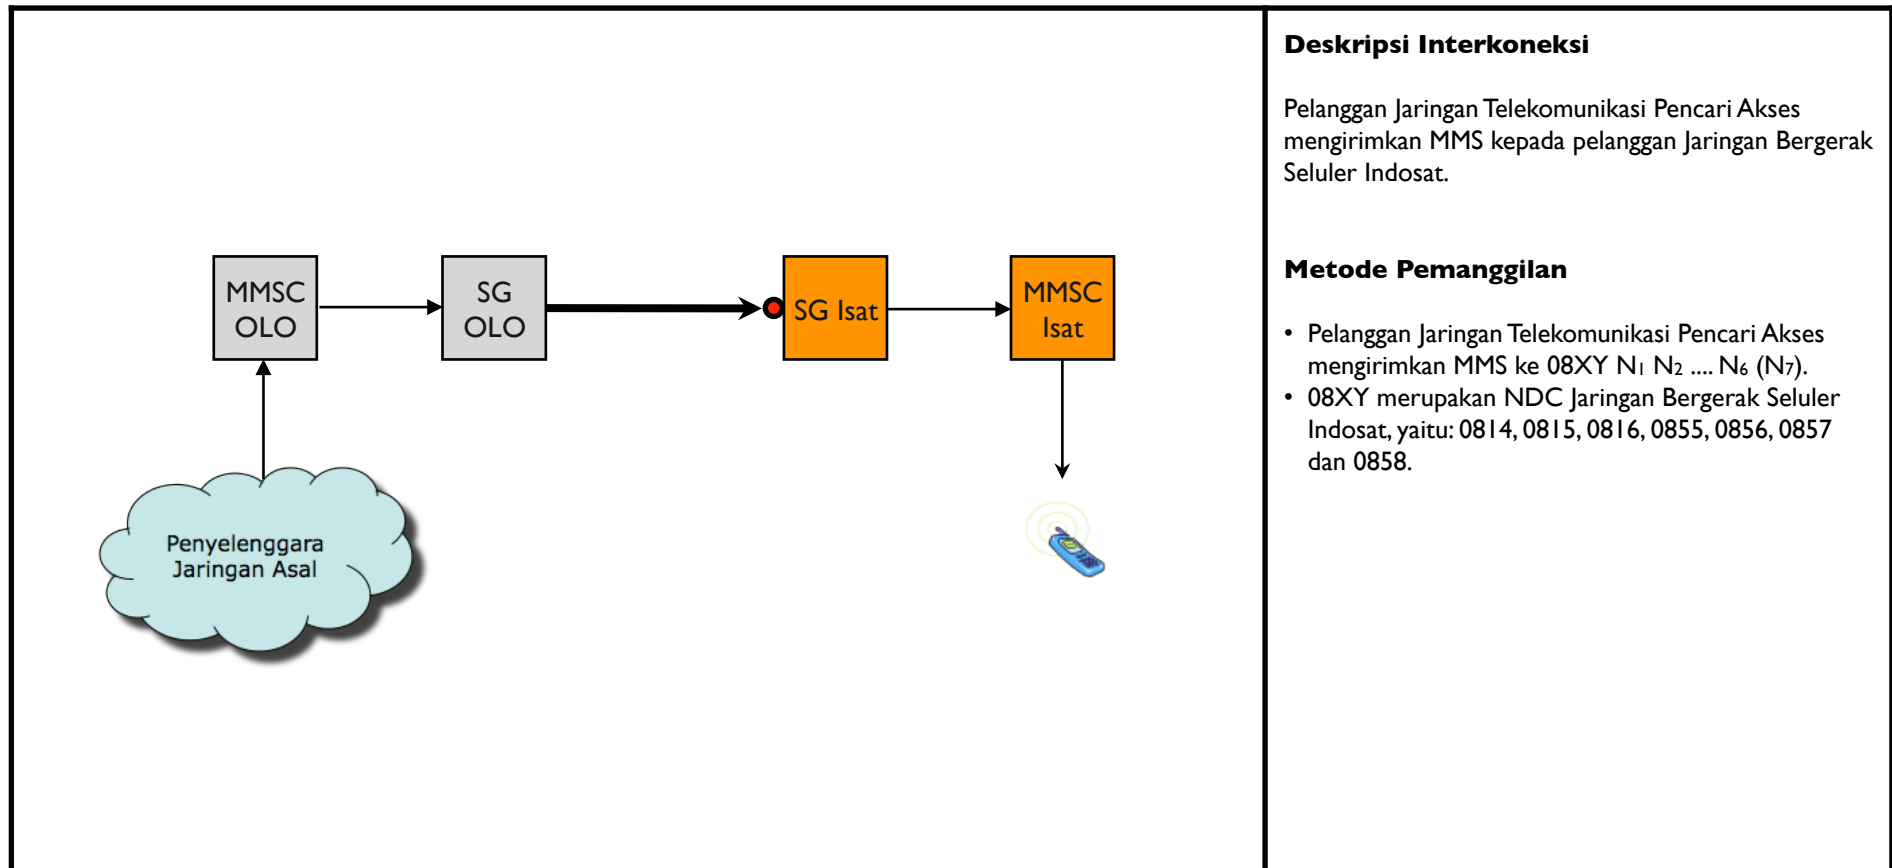

TE.M09 - Terminasi MMS dari Jaringan Pencari Akses ke Jaringan Bergerak Seluler Indosat

Deskripsi Interkoneksi

Pelanggan Jaringan Telekomunikasi Pencari Akses mengirimkan MMS kepada pelanggan Jaringan Bergerak Seluler Indosat.

Metode Pemanggilan

- Pelanggan Jaringan Telekomunikasi Pencari Akses mengirimkan MMS ke 08XY N₁ N₂ ... N₆ (N₇).
- 08XY merupakan NDC Jaringan Bergerak Seluler Indosat, yaitu: 0814, 0815, 0816, 0855, 0856, 0857 dan 0858.

Jenis Pembebanan	Hak (Penagih)	Kewajiban (yang ditagih)	Pelaksana Penagihan	Sumber Data	Biaya / Tarif
Retail	Pencari Akses	Pelanggan Pencari Akses	Pencari Akses	Pencari Akses	Tarif Retail Pencari Akses
Interkoneksi	Indosat	Pencari Akses	Indosat	Indosat	Kesepakatan kedua belah pihak