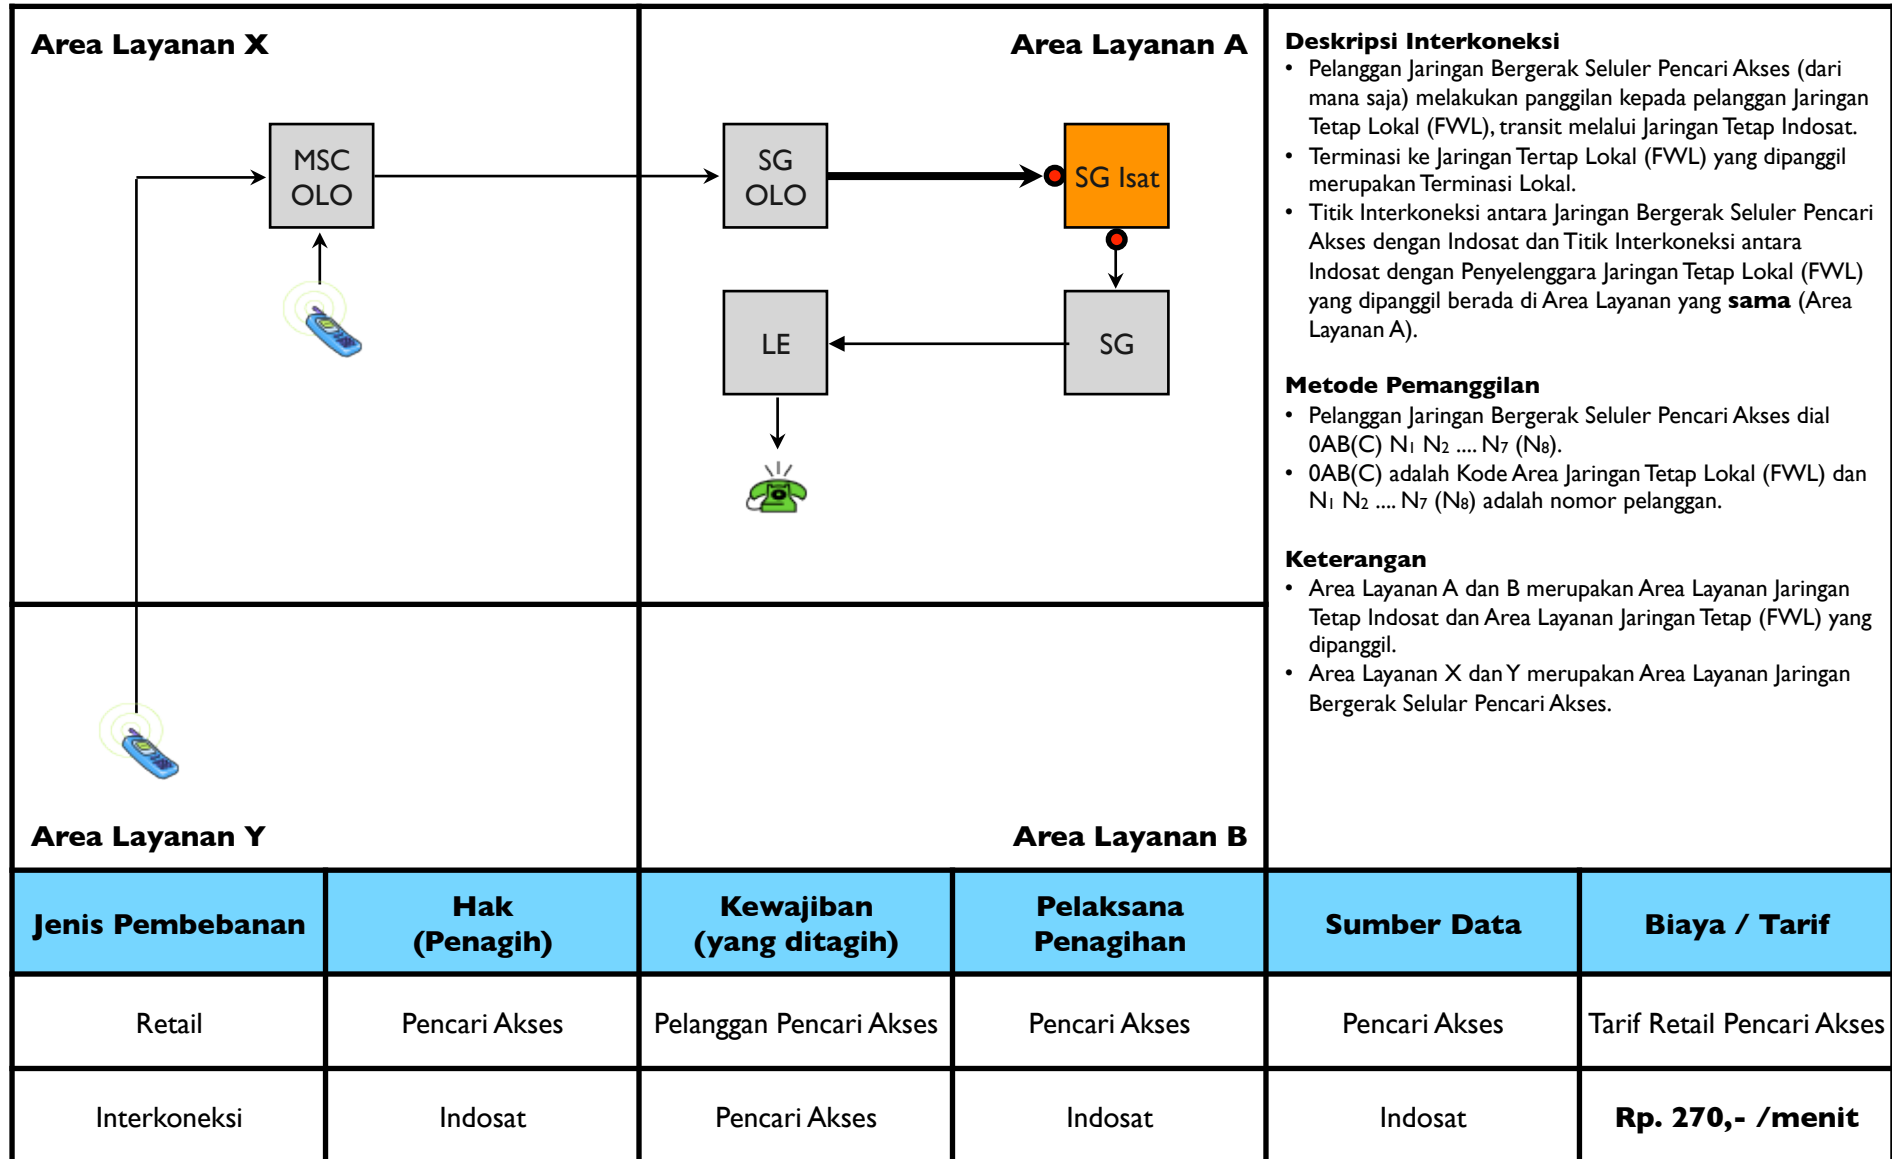

TR.LC08 - Transit Lokal dari Jaringan Bergerak Seluler ke Jaringan Tetap Lokal (FWL) melalui Jartap Indosat dengan Terminasi Lokal