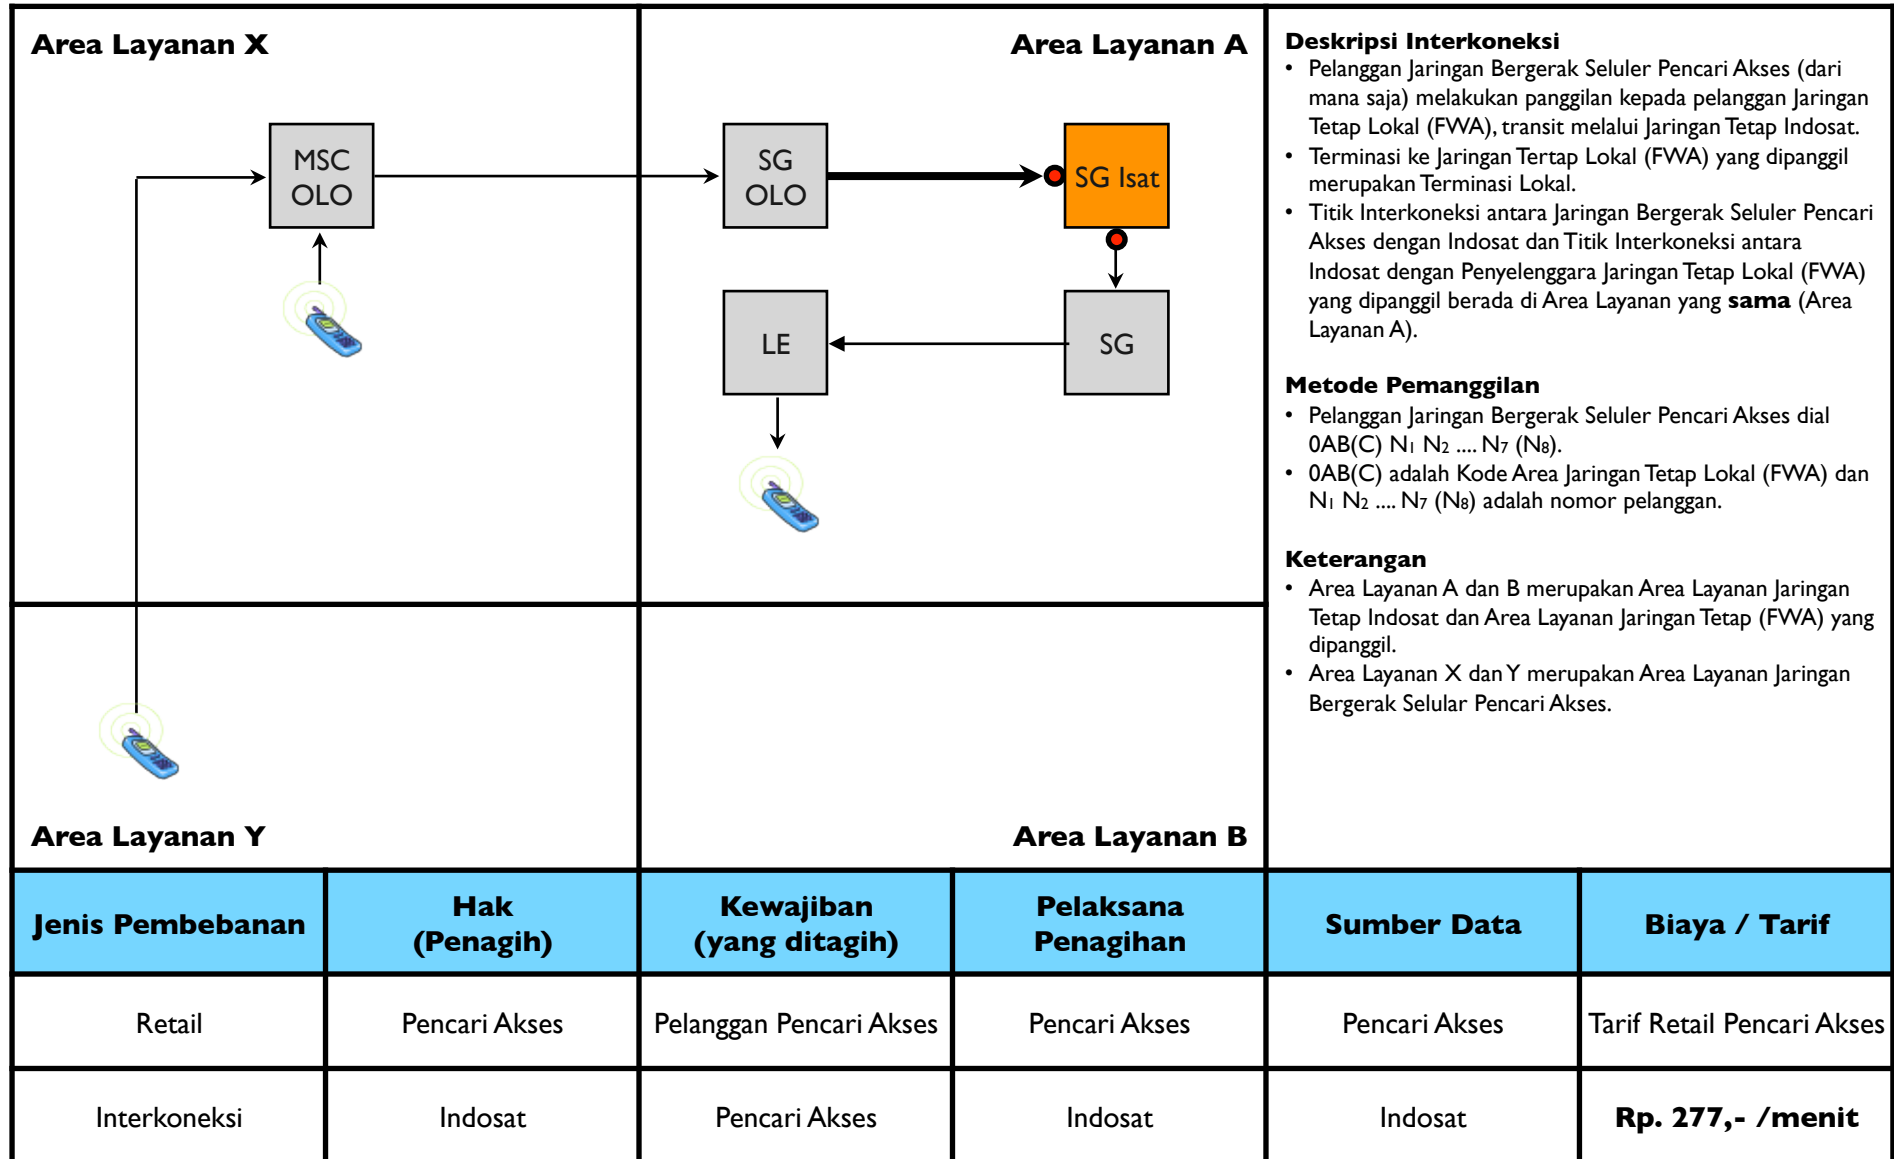

TR.LC08A - Transit Lokal dari Jaringan Bergerak Seluler ke Jaringan Tetap Lokal (FWA) melalui Jartap Indosat dengan Terminasi Lokal