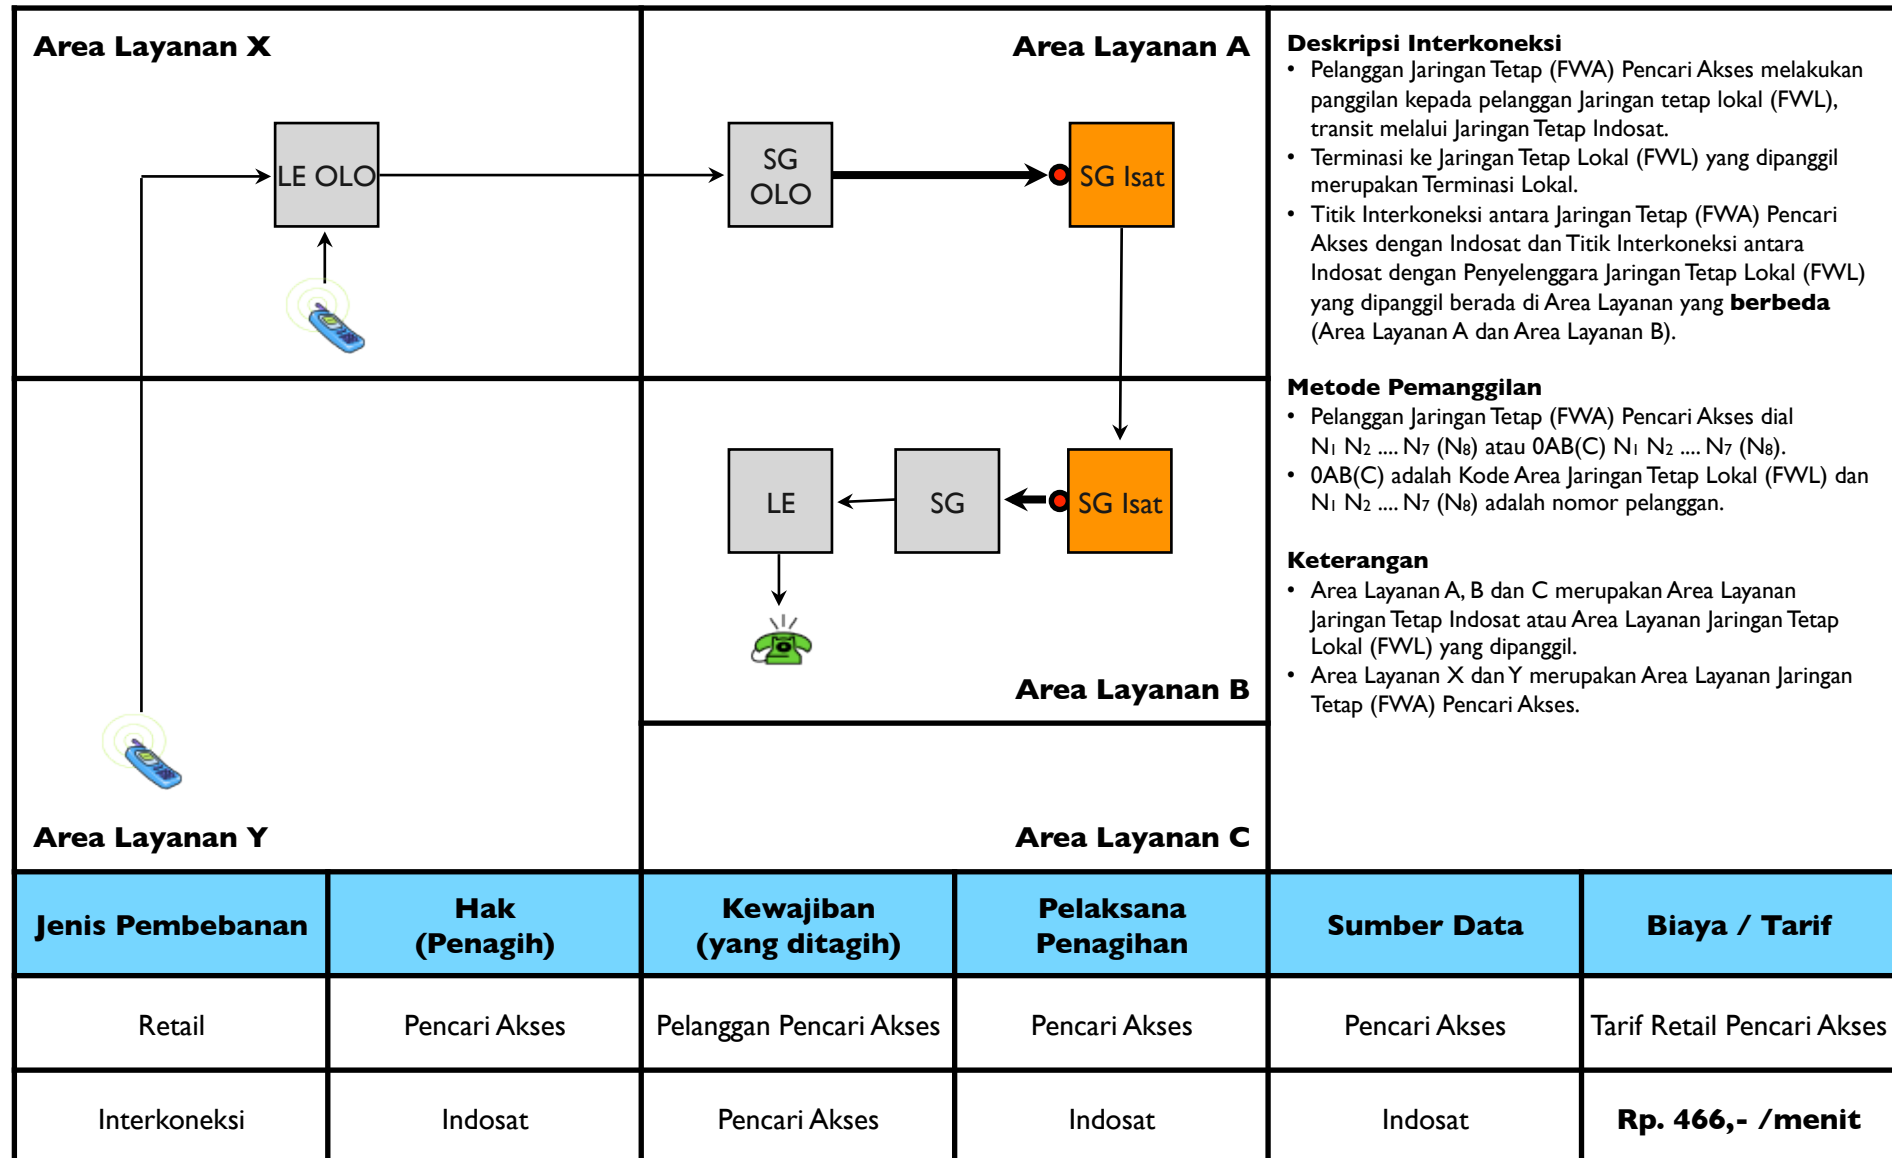

TR.LD07A - Transit Jarak Jauh dari Jaringan Tetap (FWA) ke Jaringan Tetap Lokal (FWL) melalui Jaringan Tetap Indosat dengan Terminasi Lokal