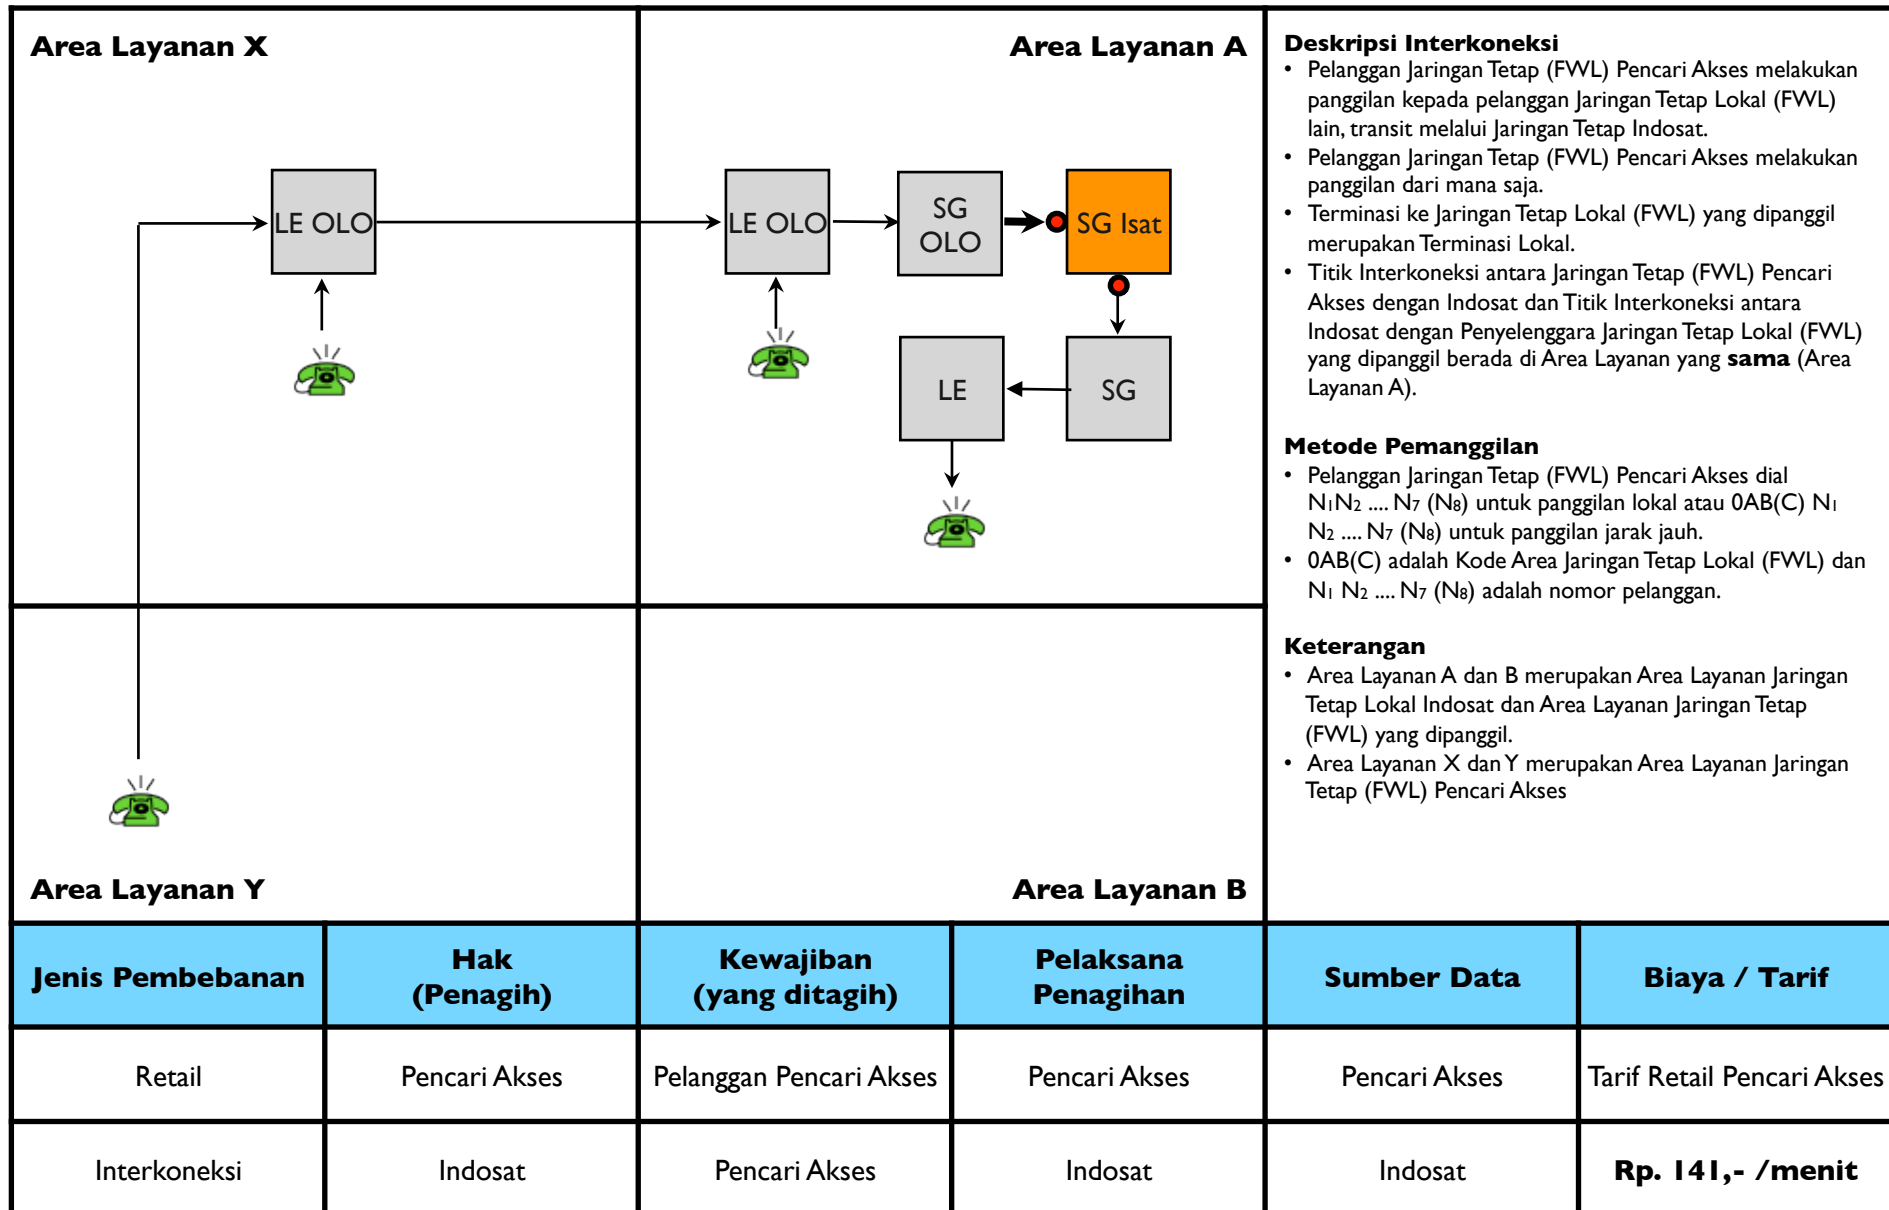

TR.LC07 - Transit Lokal dari Jartap (FWL) ke Jartap Lokal (FWL) melalui Jaringan Tetap Indosat dengan Terminasi Lokal