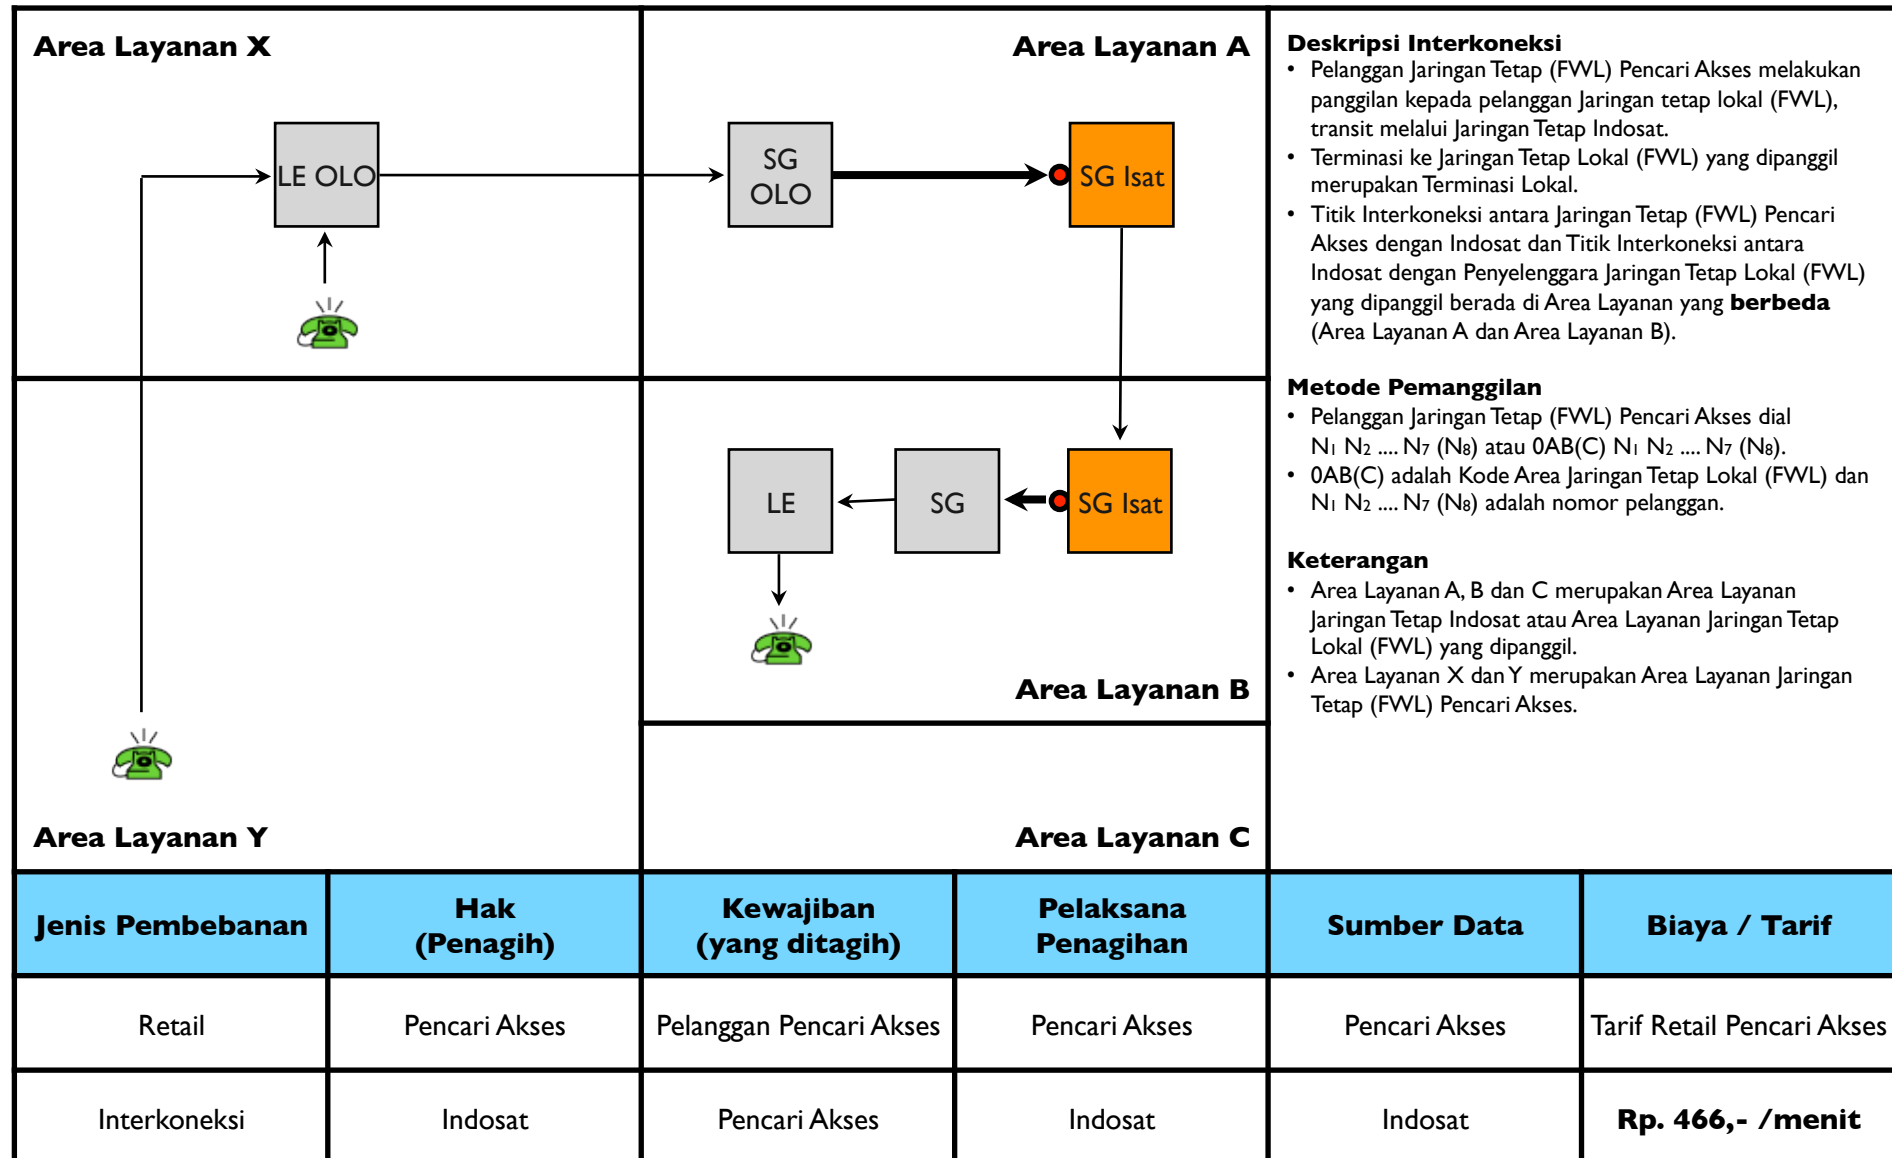

TR.LD07 - Transit Jarak Jauh dari Jaringan Tetap (FWL) ke Jaringan Tetap Lokal (FWL) melalui Jaringan Tetap Indosat dengan Terminasi Lokal