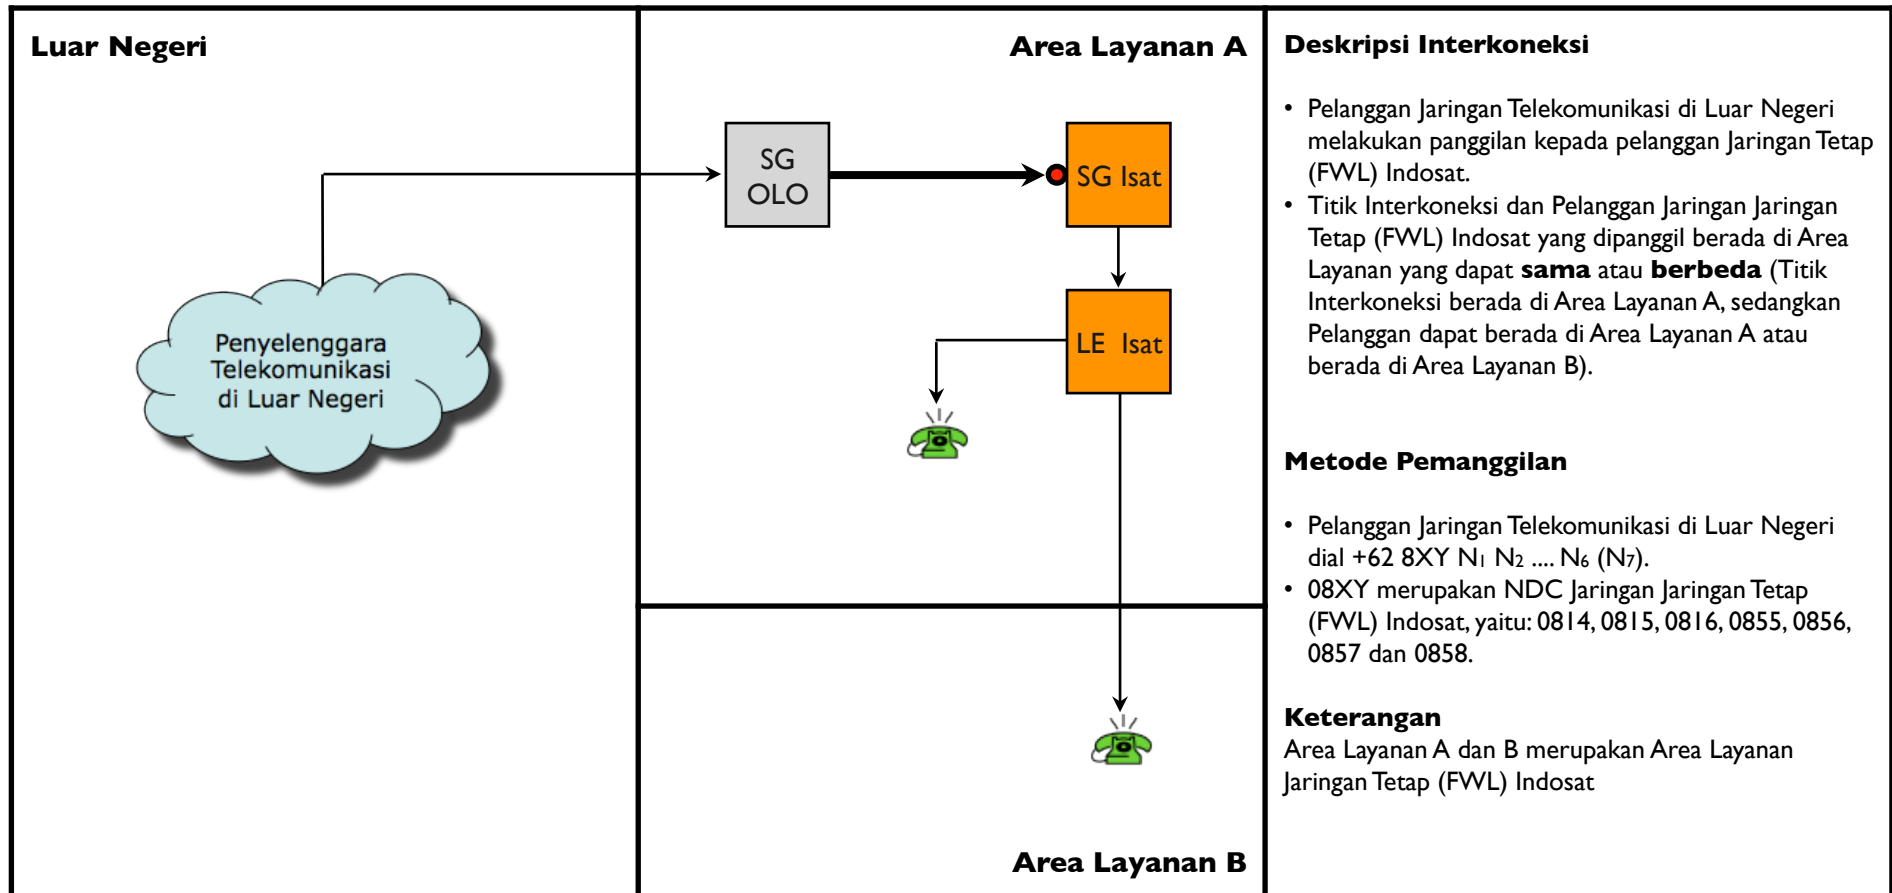

TE.F07 - Terminasi Internasional dari Jaringan Tetap Sambungan Internasional Pencari Akses ke Jaringan Tetap Lokal (FWL) Indosat

Jenis Pembebanan	Hak (Penagih)	Kewajiban (yang ditagih)	Pelaksana Penagihan	Sumber Data	Biaya / Tarif
Retail	Pencari Akses	Pelanggan Pencari Akses	Pencari Akses	Pencari Akses	Tarif Retail Pencari Akses
Interkoneksi	Indosat	Pencari Akses	Indosat	Indosat	Rp. 624,- /menit