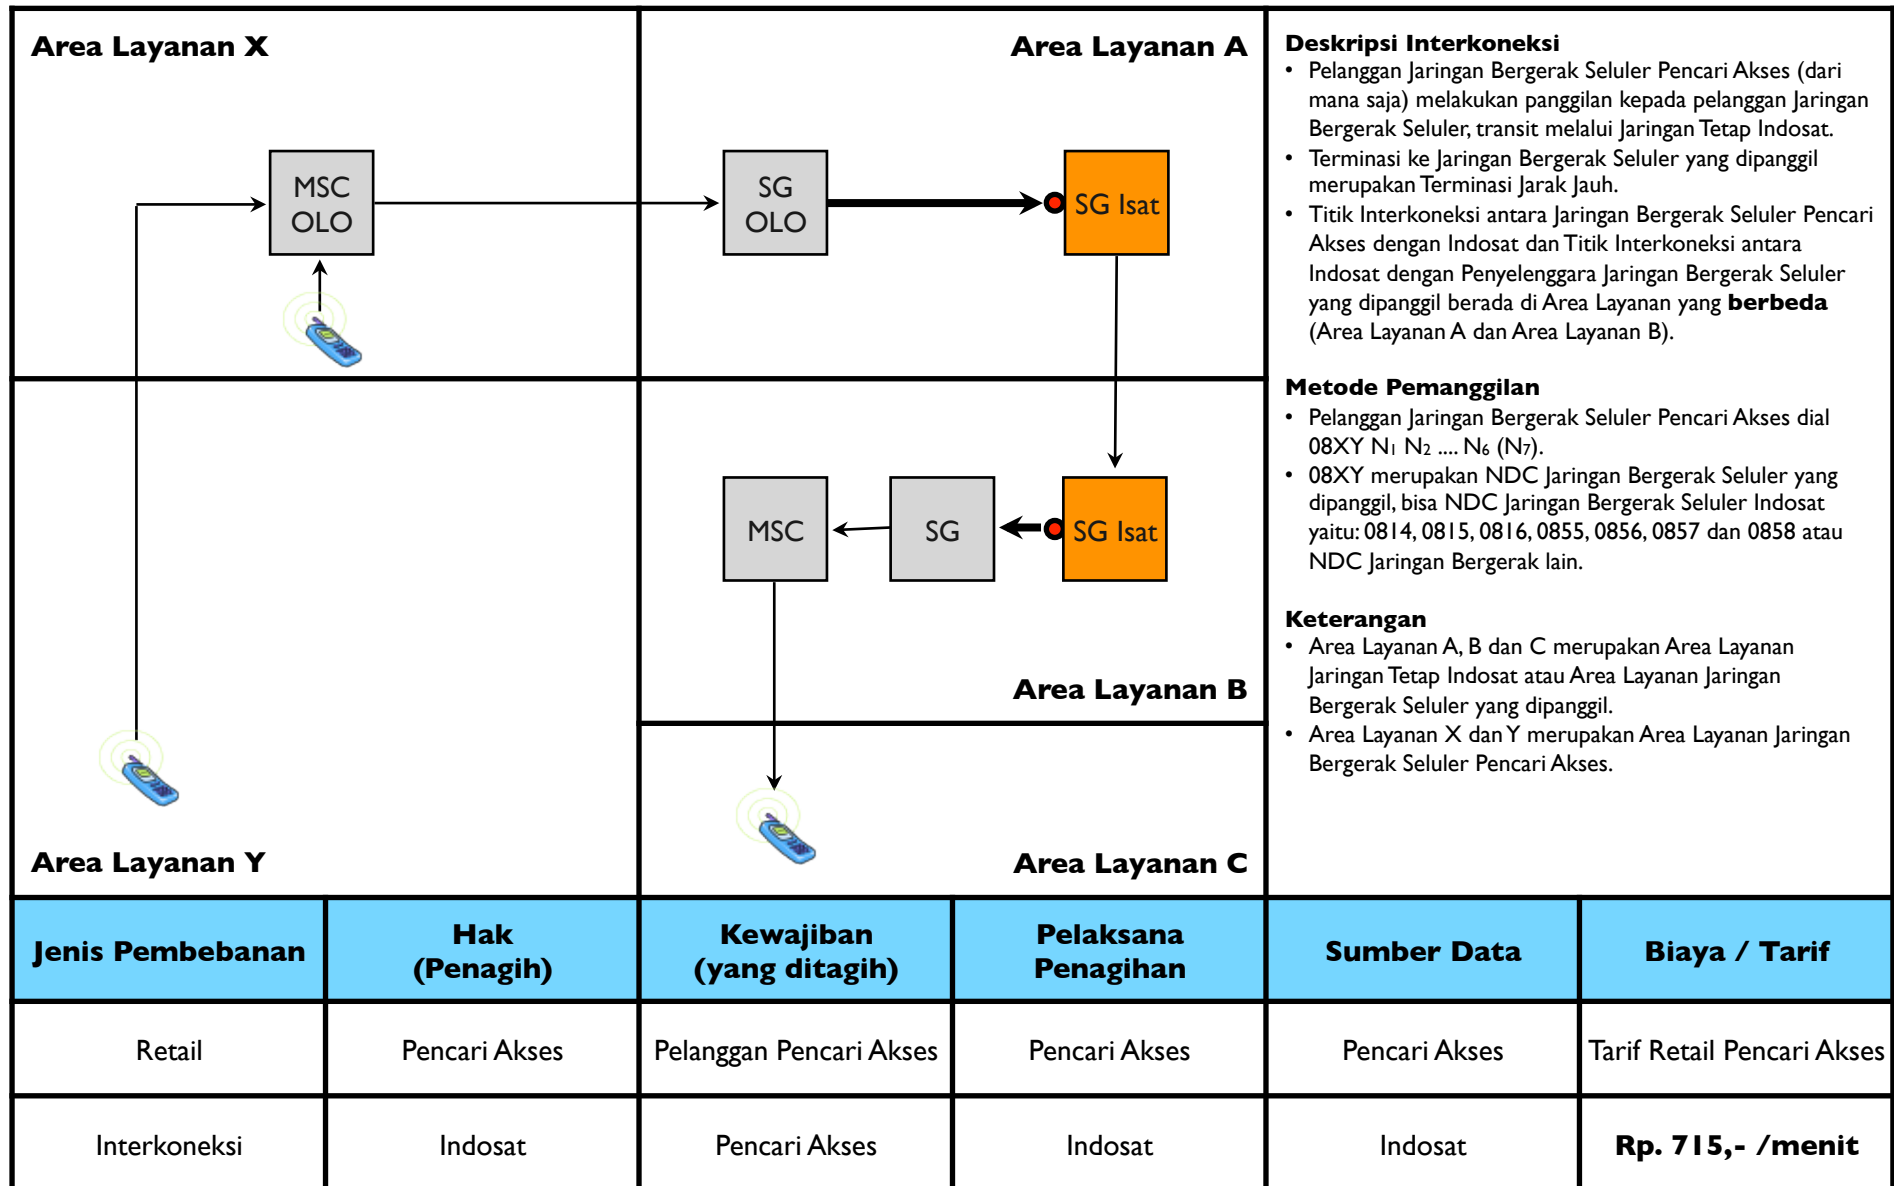

TR.LD05 - Transit Jarak Jauh dari Jaringan Bergerak Seluler ke Jarber Seluler melalui Jartap Indosat dengan Terminasi Jarak Jauh