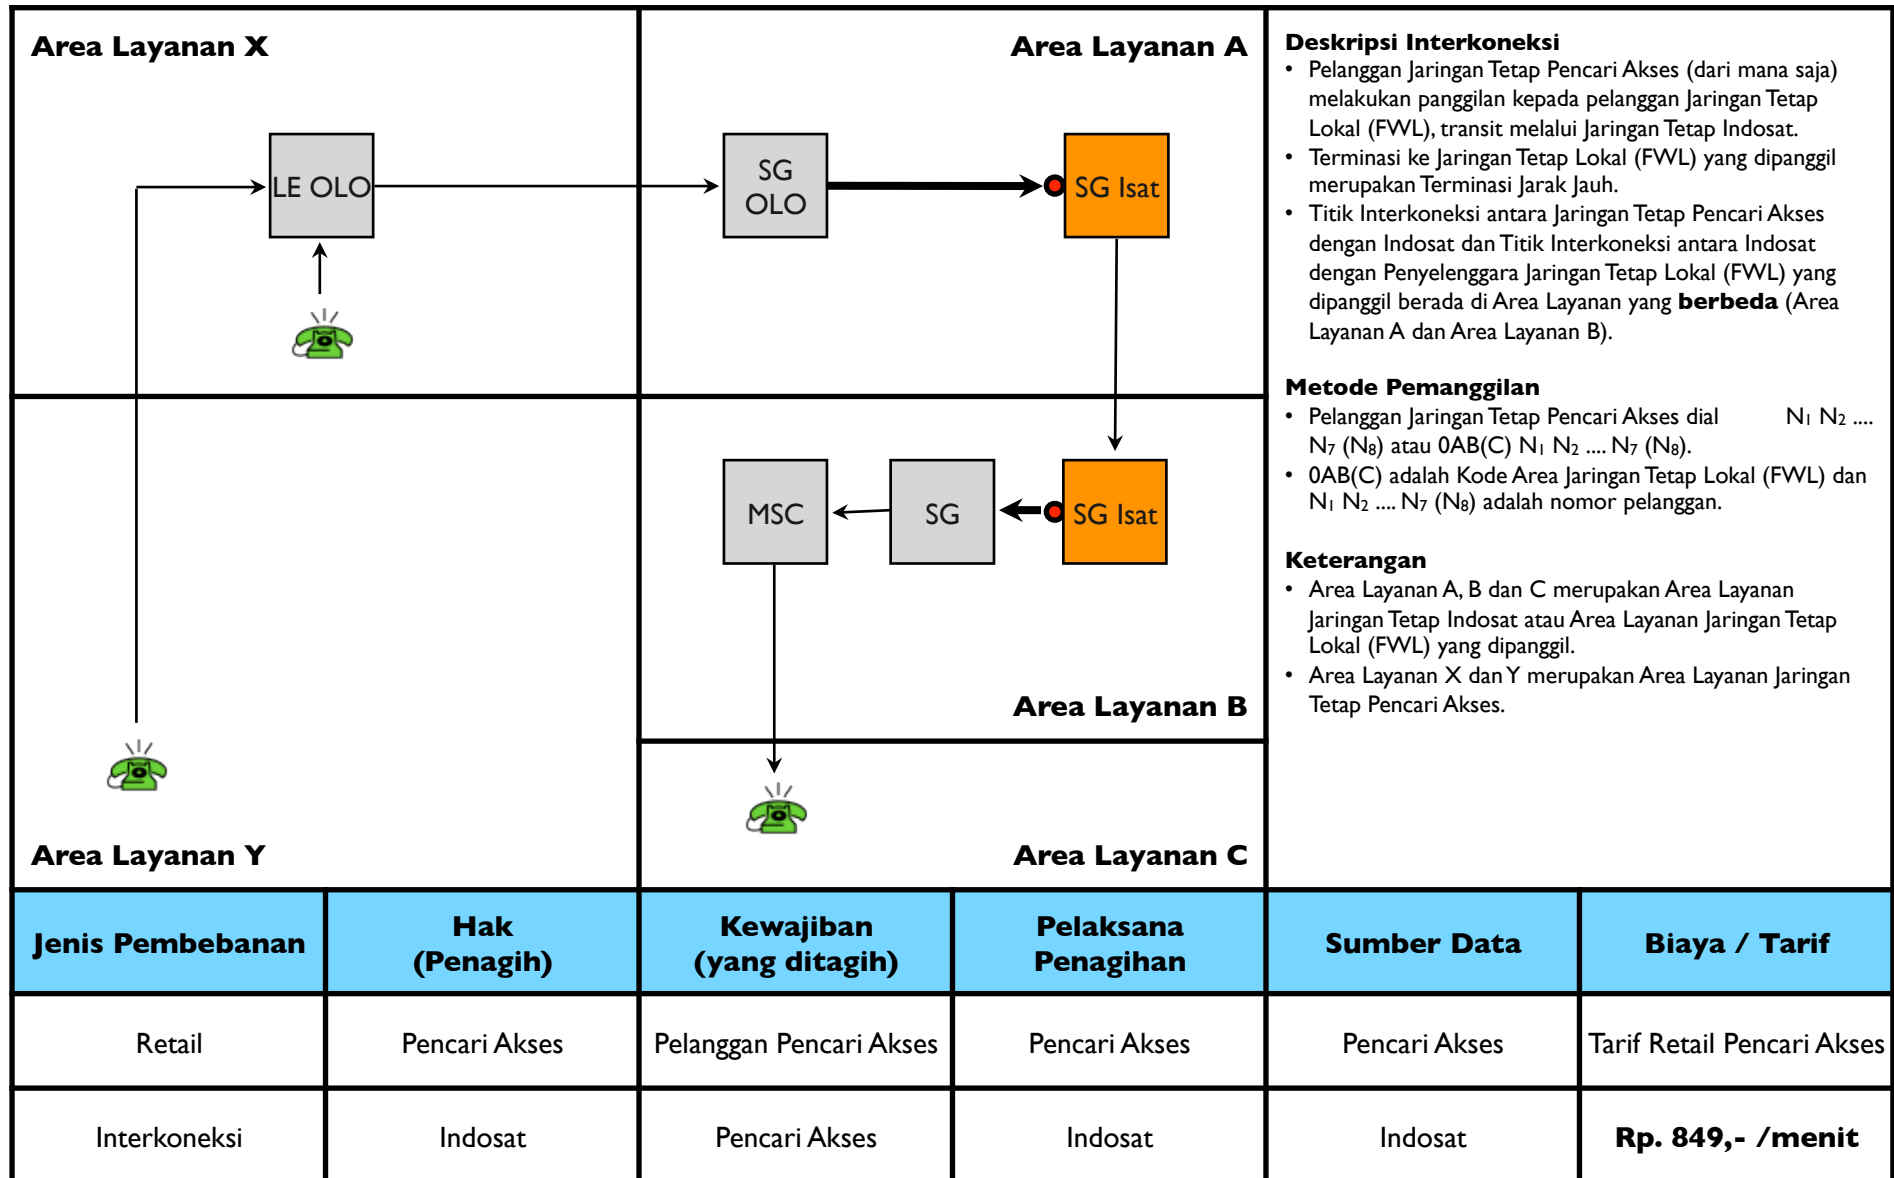

TR.LD10 - Transit Jarak Jauh dari Jaringan Tetap ke Jaringan Tetap Lokal (FWL) melalui Jartap Indosat dengan Terminasi Jarak Jauh