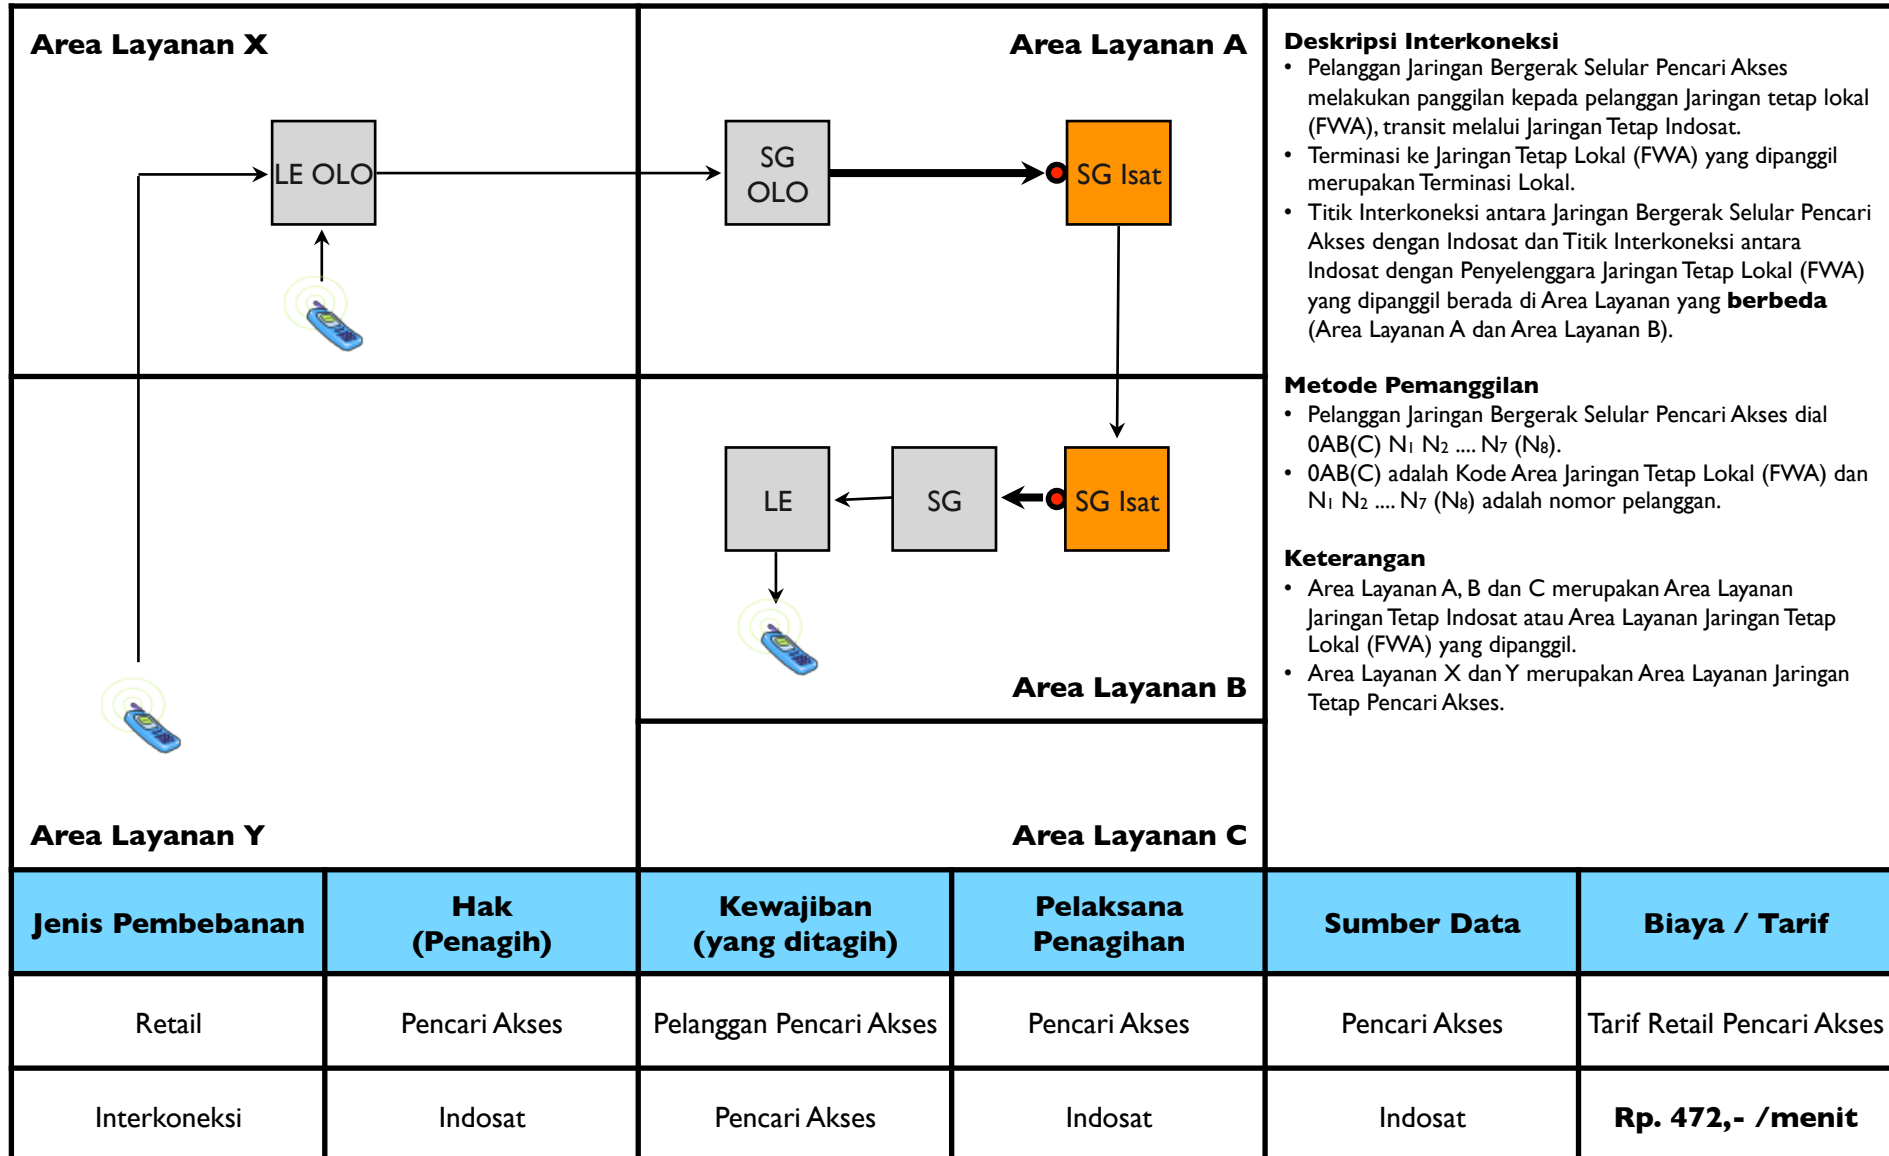

TR.LD08A - Transit Jarak Jauh dari Jarber Selular ke Jaringan Tetap Lokal (FWA) melalui Jaringan Tetap Indosat dengan Terminasi Lokal