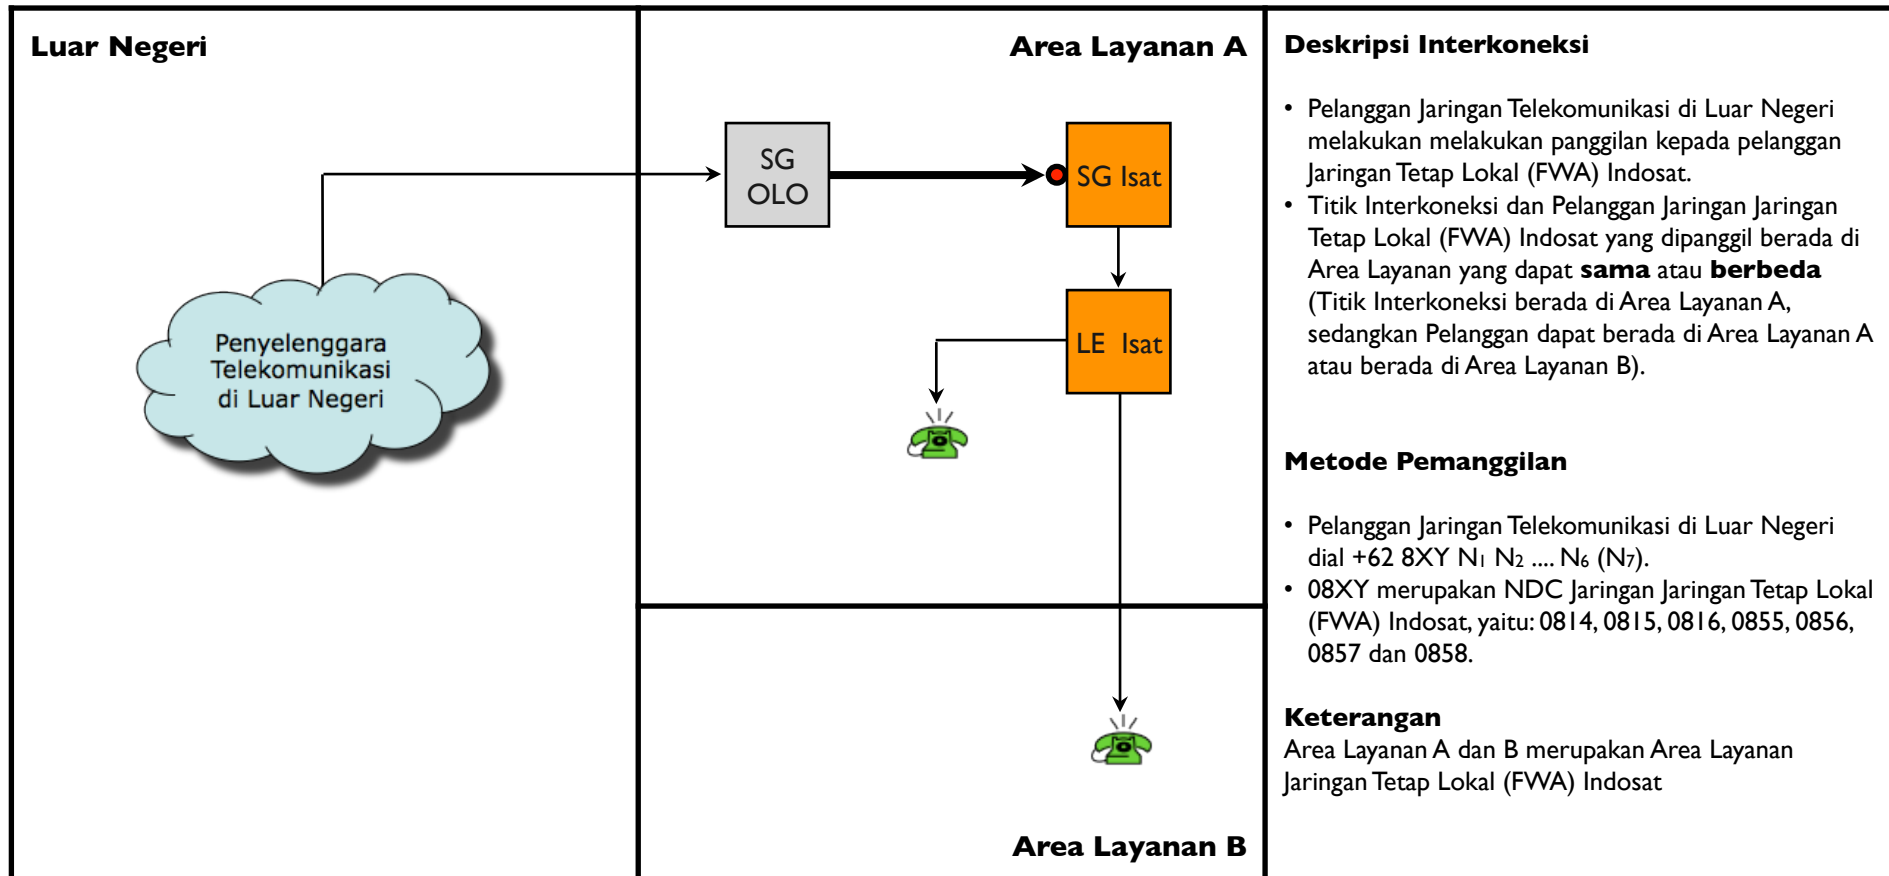

TE.F07A - Terminasi Internasional dari Jaringan Tetap Sambungan Internasional Pencari Akses ke Jaringan Tetap Lokal (FWA) Indosat

Jenis Pembebanan	Hak (Penagih)	Kewajiban (yang ditagih)	Pelaksana Penagihan	Sumber Data	Biaya / Tarif
Retail	Pencari Akses	Pelanggan Pencari Akses	Pencari Akses	Pencari Akses	Tarif Retail Pencari Akses
Interkoneksi	Indosat	Pencari Akses	Indosat	Indosat	Rp. 640,- /menit