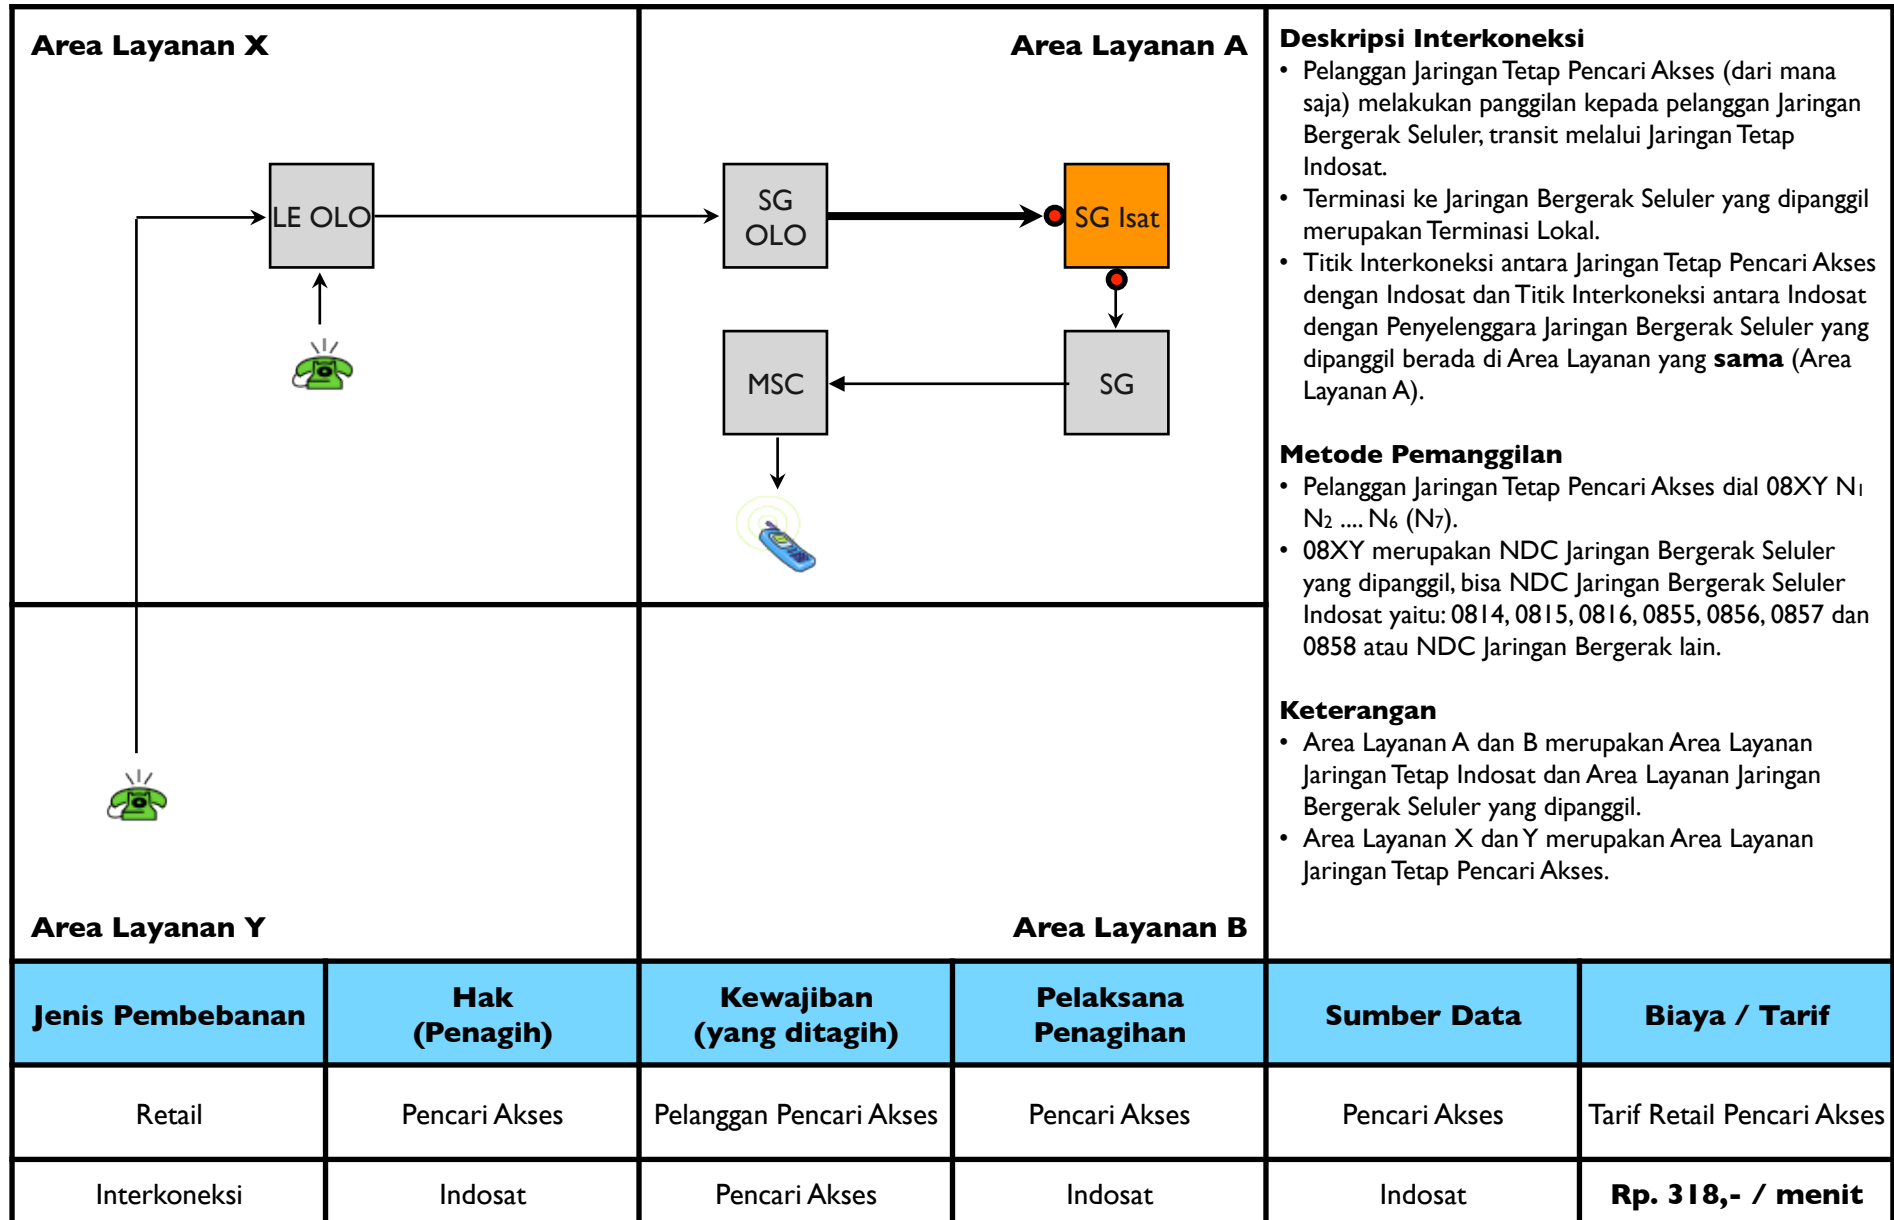

TR.LC01 - Transit Lokal dari Jaringan Tetap ke Jaringan Bergerak Seluler melalui Jaringan Tetap Indosat dengan Terminasi Lokal