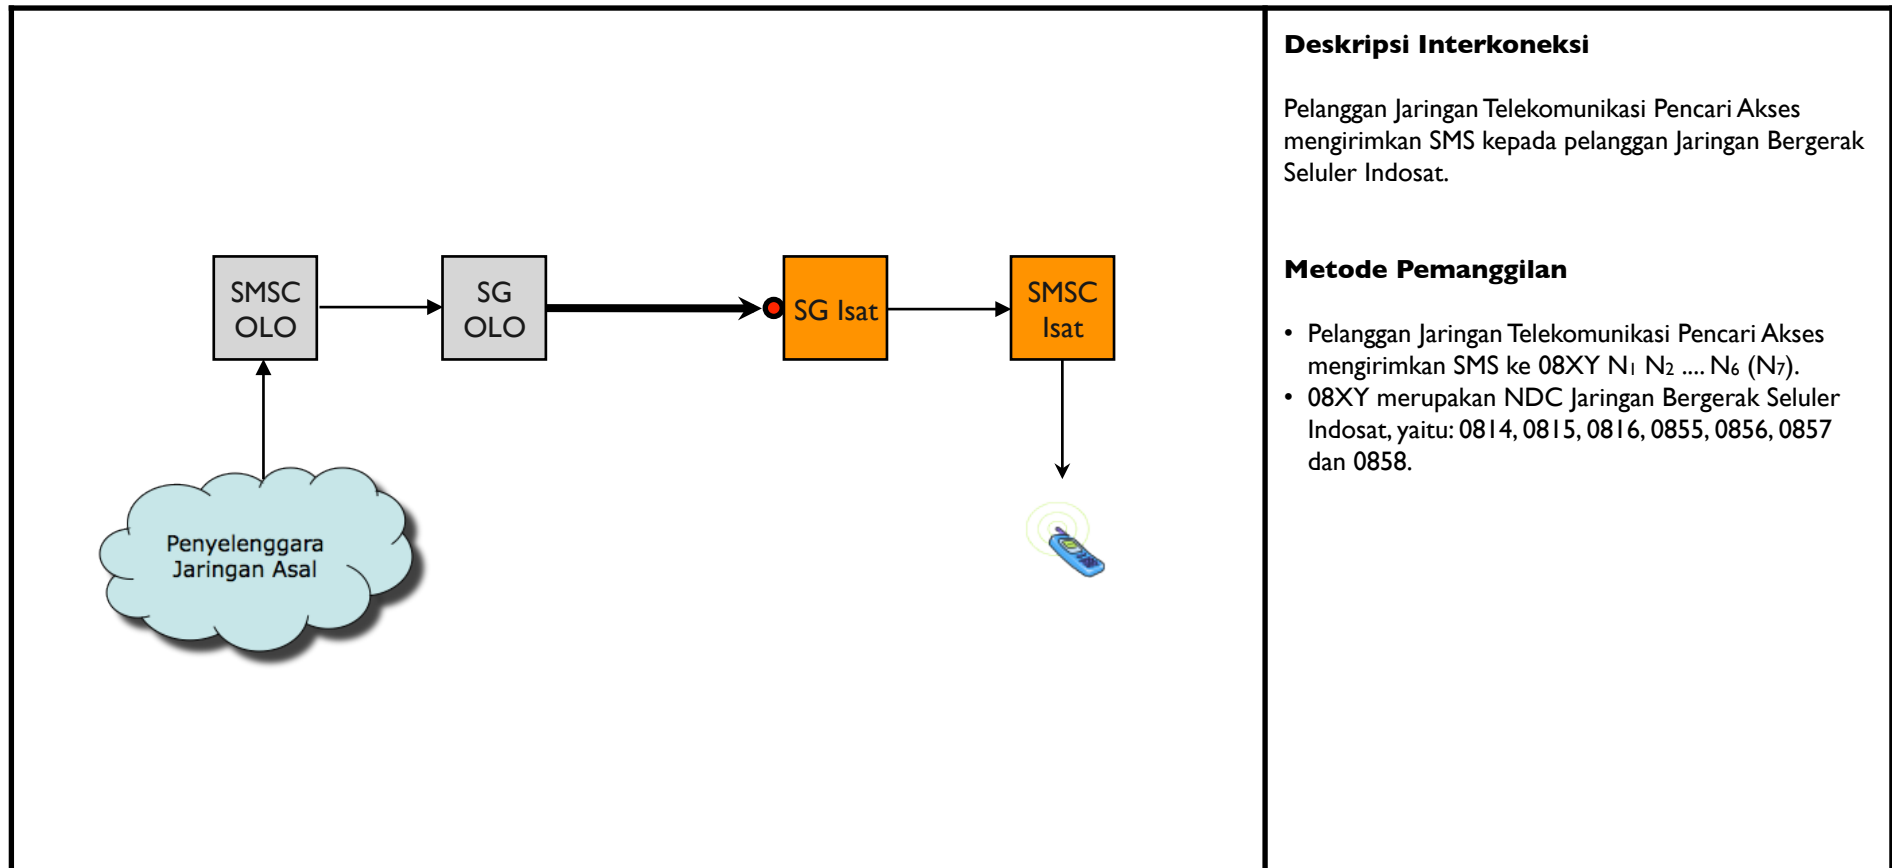

TE.M08 - Terminasi SMS dari Jaringan Pencari Akses ke Jaringan Bergerak Seluler Indosat

Deskripsi Interkoneksi

Pelanggan Jaringan Telekomunikasi Pencari Akses mengirimkan SMS kepada pelanggan Jaringan Bergerak Seluler Indosat.

Metode Pemanggilan

- Pelanggan Jaringan Telekomunikasi Pencari Akses mengirimkan SMS ke 08XY N₁ N₂ .... N₆ (N₇).
- 08XY merupakan NDC Jaringan Bergerak Seluler Indosat, yaitu: 0814, 0815, 0816, 0855, 0856, 0857 dan 0858.

Jenis Pembebanan	Hak (Penagih)	Kewajiban (yang ditagih)	Pelaksana Penagihan	Sumber Data	Biaya / Tarif
Retail	Pencari Akses	Pelanggan Pencari Akses	Pencari Akses	Pencari Akses	Tarif Retail Pencari Akses
Interkoneksi	Indosat	Pencari Akses	Indosat	Indosat	Rp. 24,- per sms