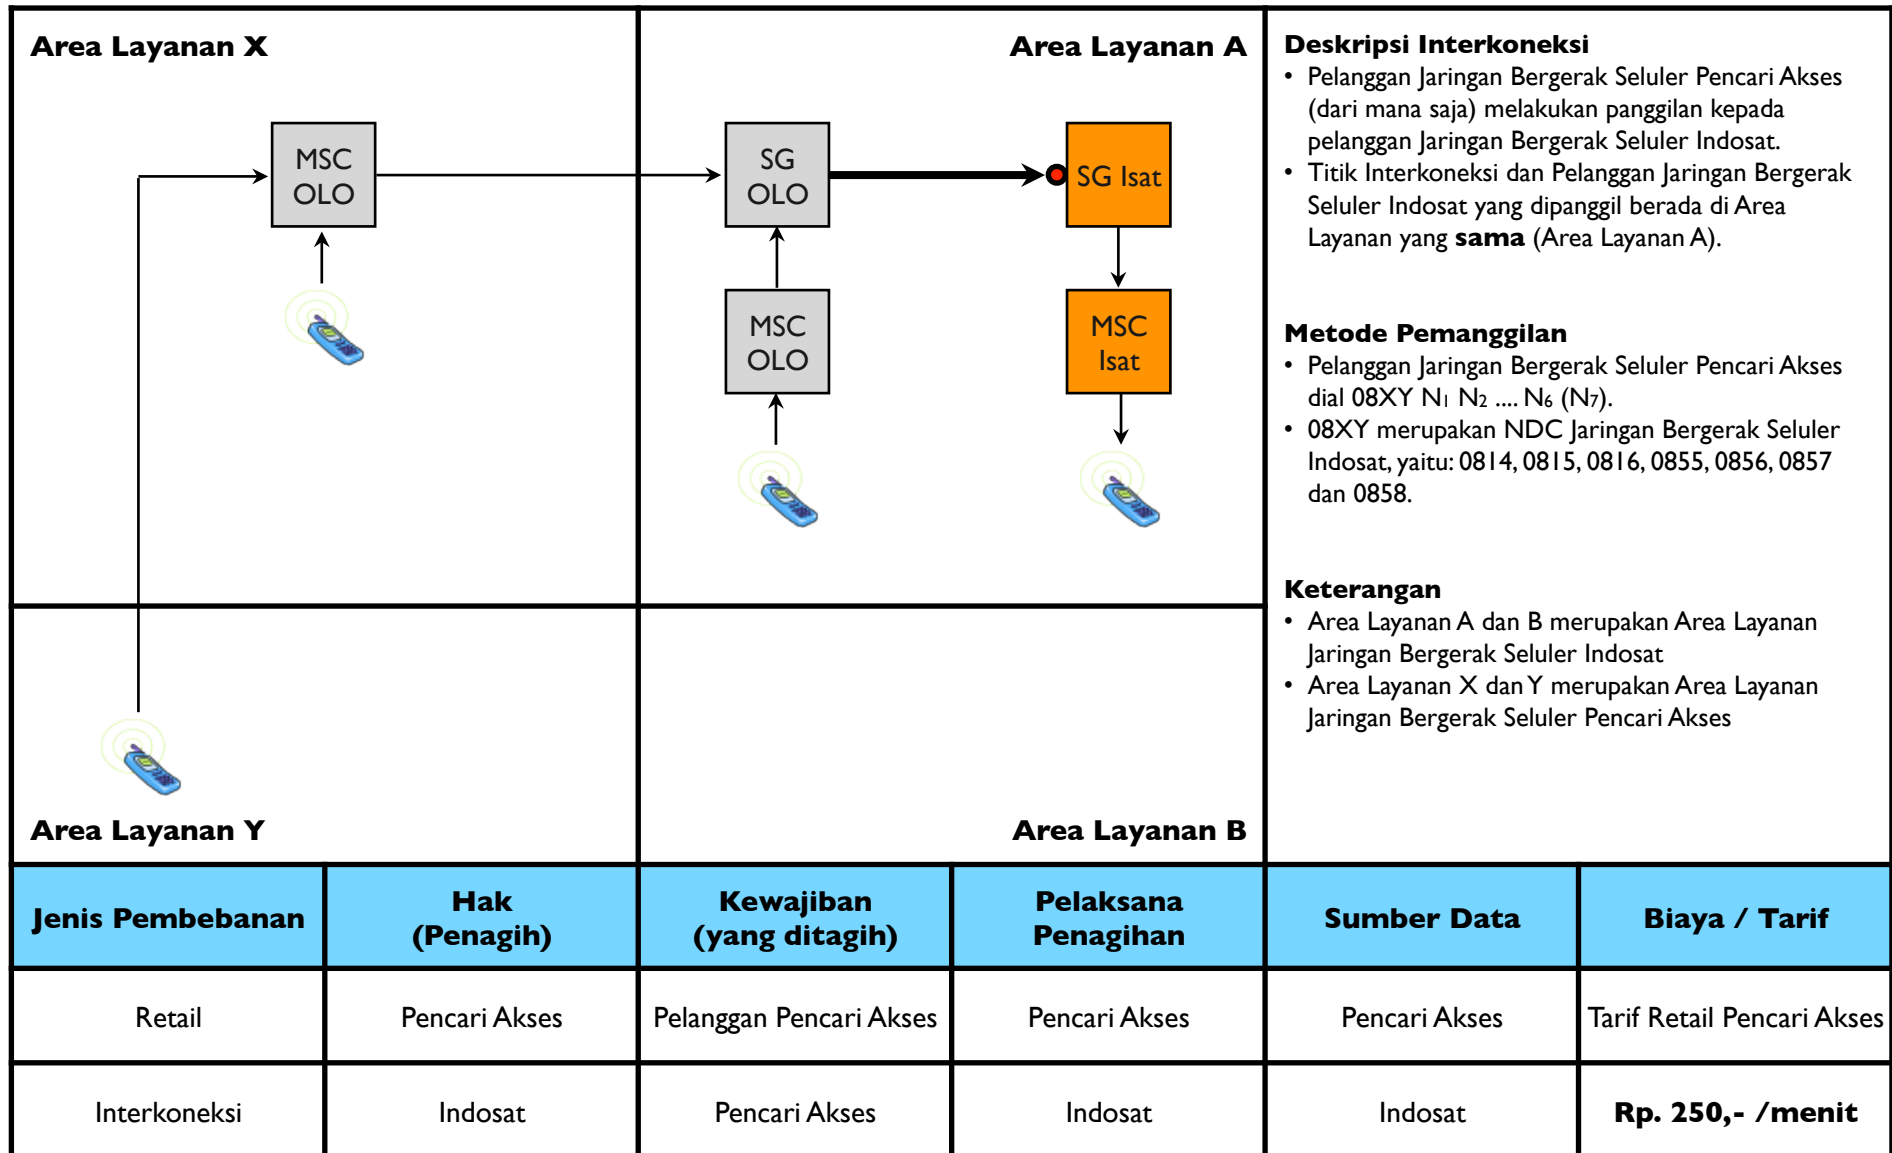

TE.M02 - Terminasi Lokal dari Jaringan Bergerak Seluler Pencari Akses ke Jaringan Bergerak Seluler Indosat