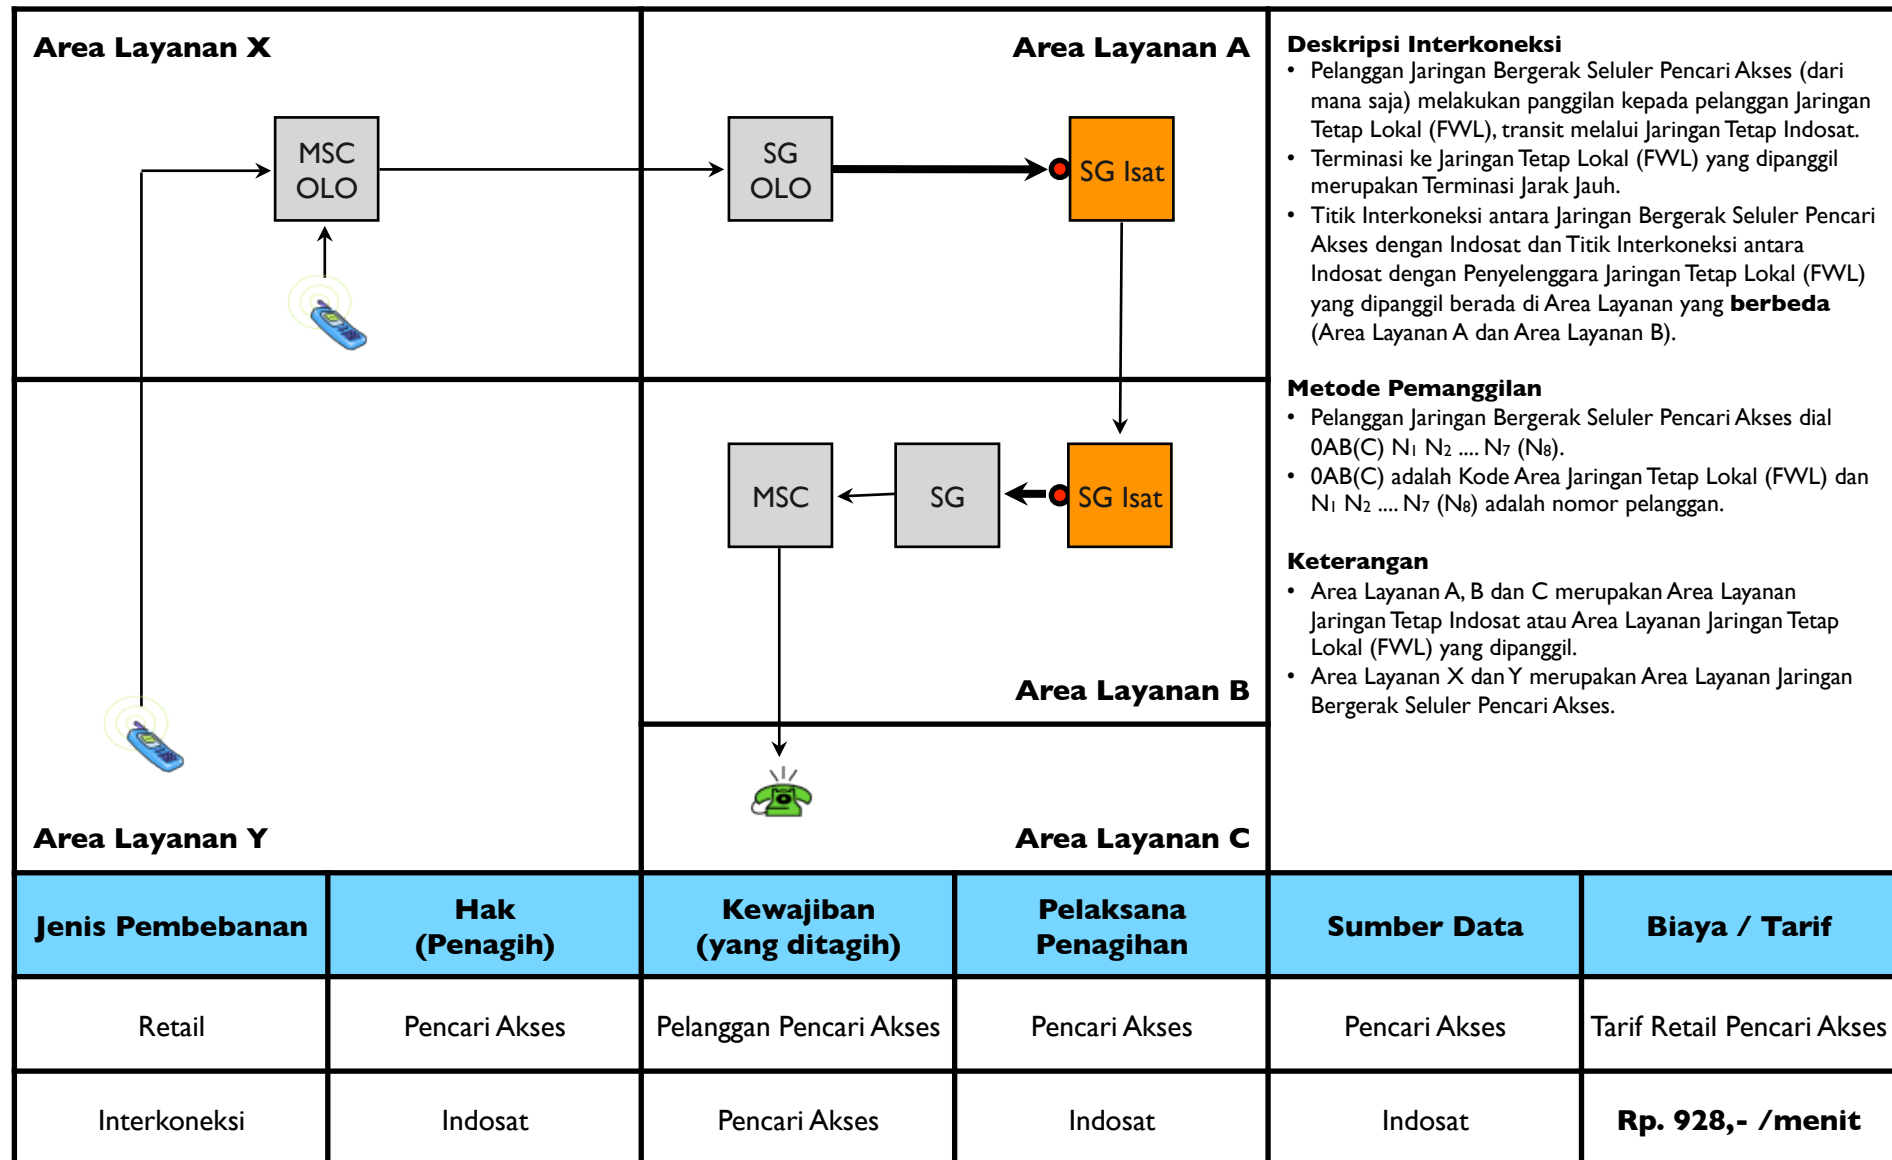

TR.LDII - Transit Jarak Jauh dari Jaringan Bergerak Seluler ke Jartap Lokal (FWL) melalui Jartap Indosat dengan Terminasi Jarak Jauh