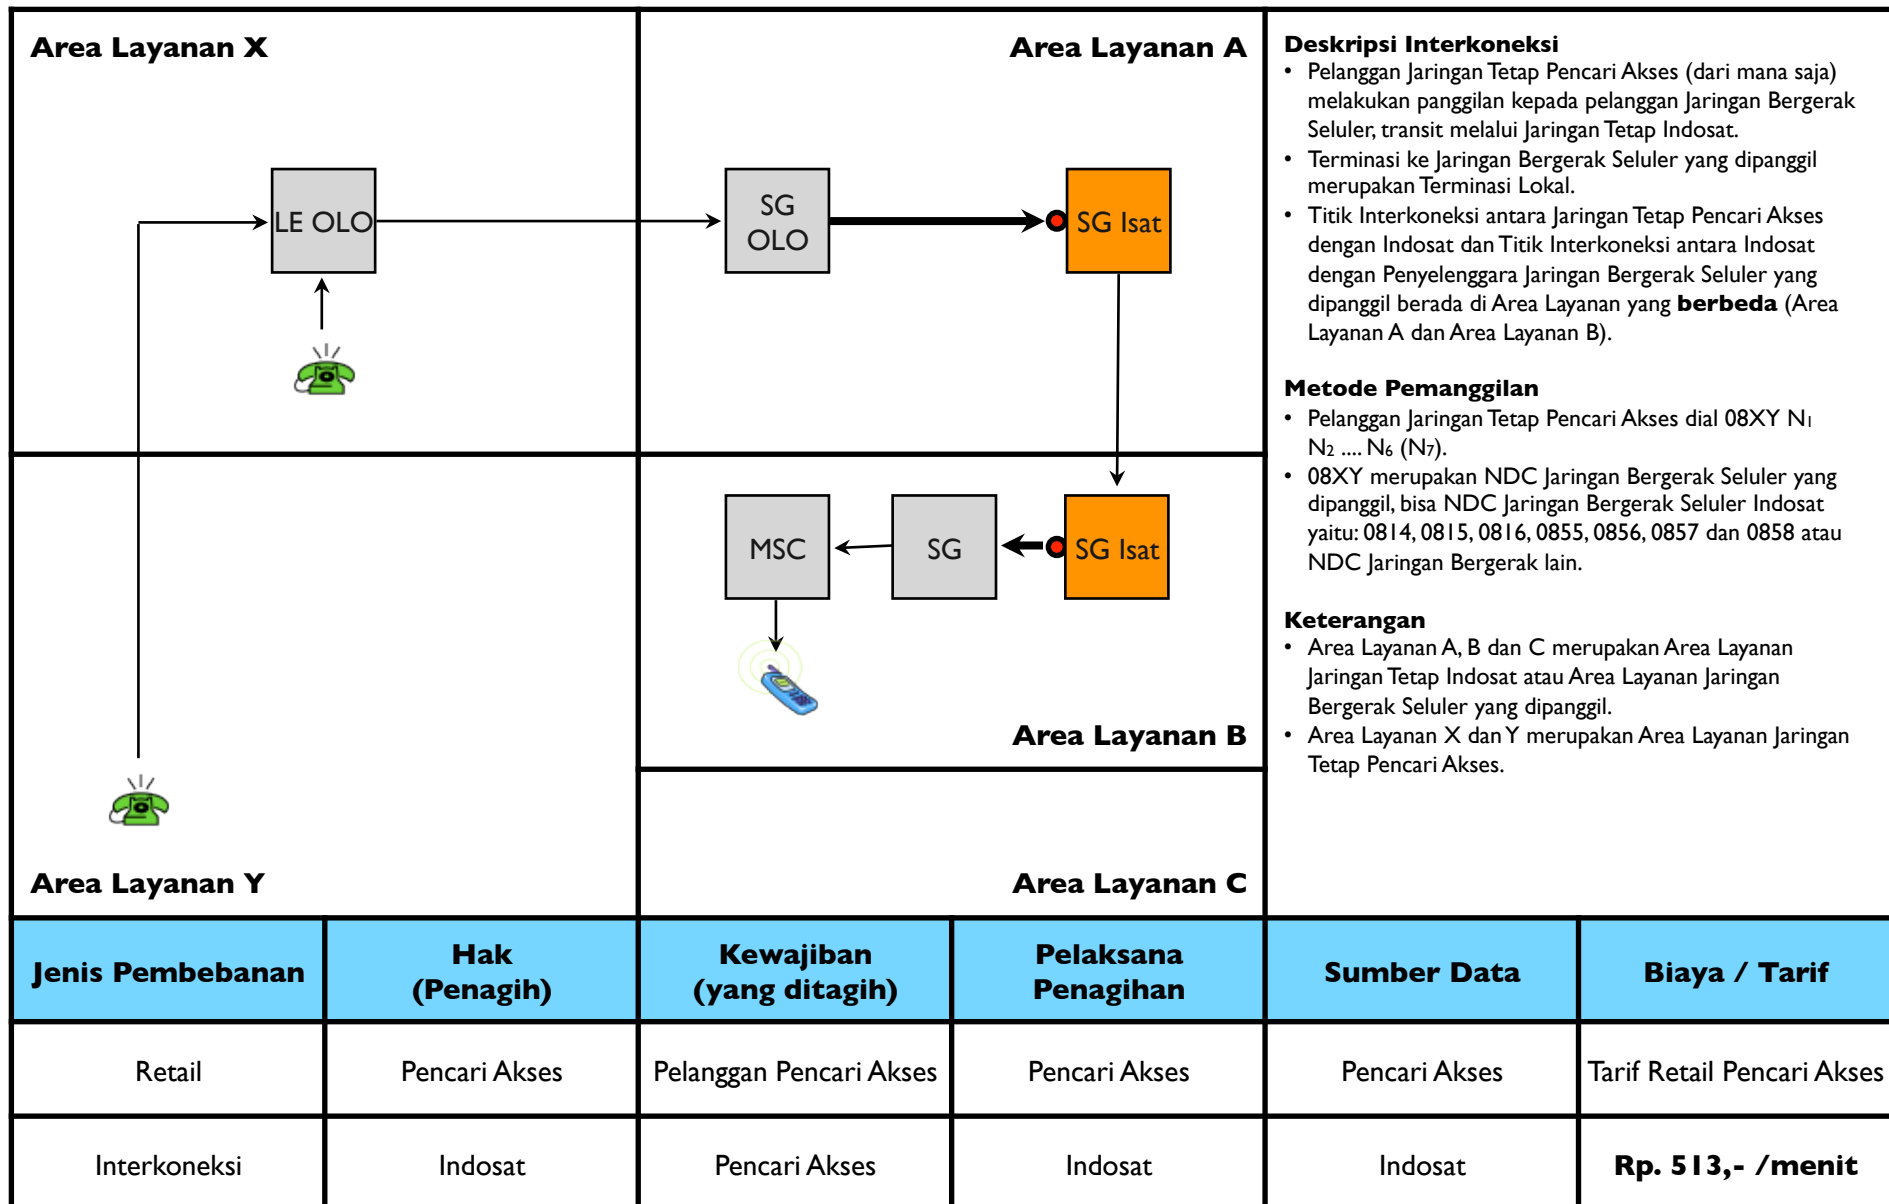

TR.LD01 - Transit Jarak Jauh dari Jaringan Tetap ke Jaringan Bergerak Seluler melalui Jartap Indosat dengan Terminasi Lokal