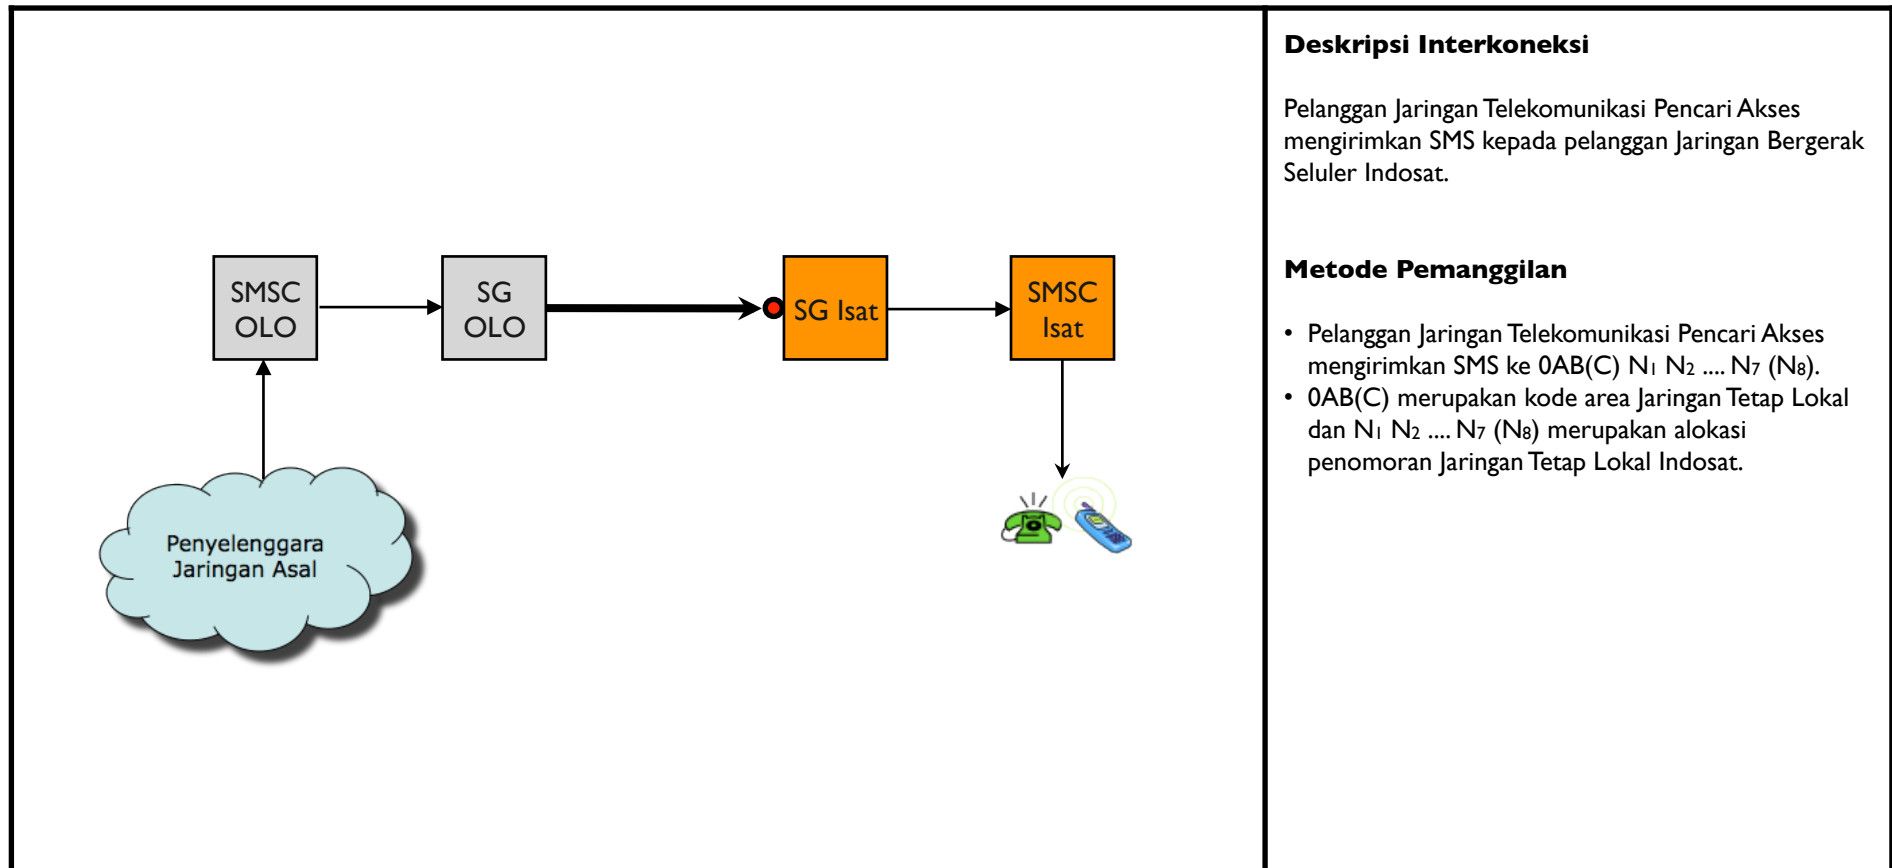

TE.F08 - Terminasi SMS dari Jaringan Pencari Akses ke Jaringan Tetap Lokal Indosat

Deskripsi Interkoneksi

Pelanggan Jaringan Telekomunikasi Pencari Akses mengirimkan SMS kepada pelanggan Jaringan Bergerak Seluler Indosat.

Metode Pemanggilan

- Pelanggan Jaringan Telekomunikasi Pencari Akses mengirimkan SMS ke 0AB(C) N₁ N₂ .... N₇ (N₈).
- 0AB(C) merupakan kode area Jaringan Tetap Lokal dan N₁ N₂ .... N₇ (N₈) merupakan alokasi penomoran Jaringan Tetap Lokal Indosat.

Jenis Pembebanan	Hak (Penagih)	Kewajiban (yang ditagih)	Pelaksana Penagihan	Sumber Data	Biaya / Tarif
Retail	Pencari Akses	Pelanggan Pencari Akses	Pencari Akses	Pencari Akses	Tarif Retail Pencari Akses
Interkoneksi	Indosat	Pencari Akses	Indosat	Indosat	Rp. 24 per sms