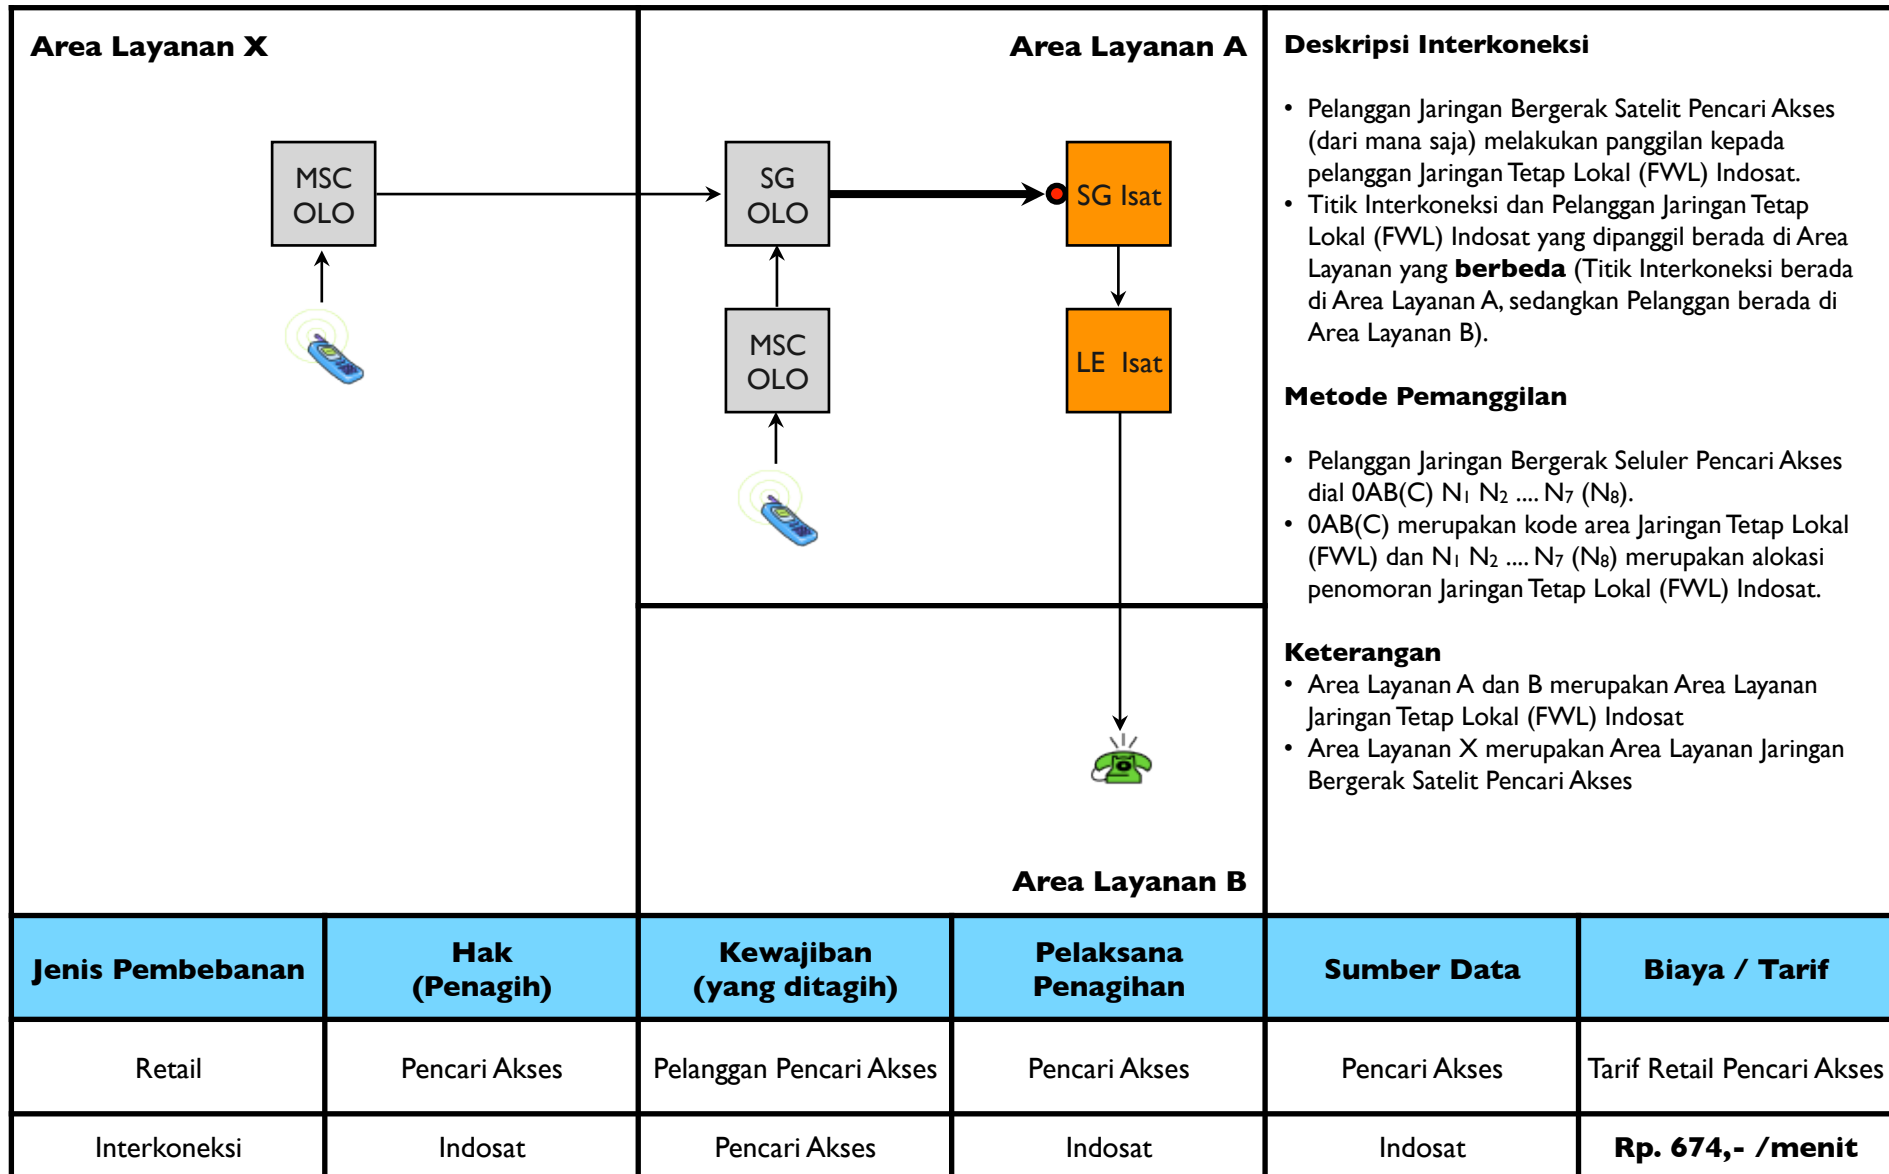

TE.F06 - Terminasi Jarak Jauh dari Jaringan Bergerak Satelit Pencari Akses ke Jaringan Tetap Lokal (FWL) Indosat