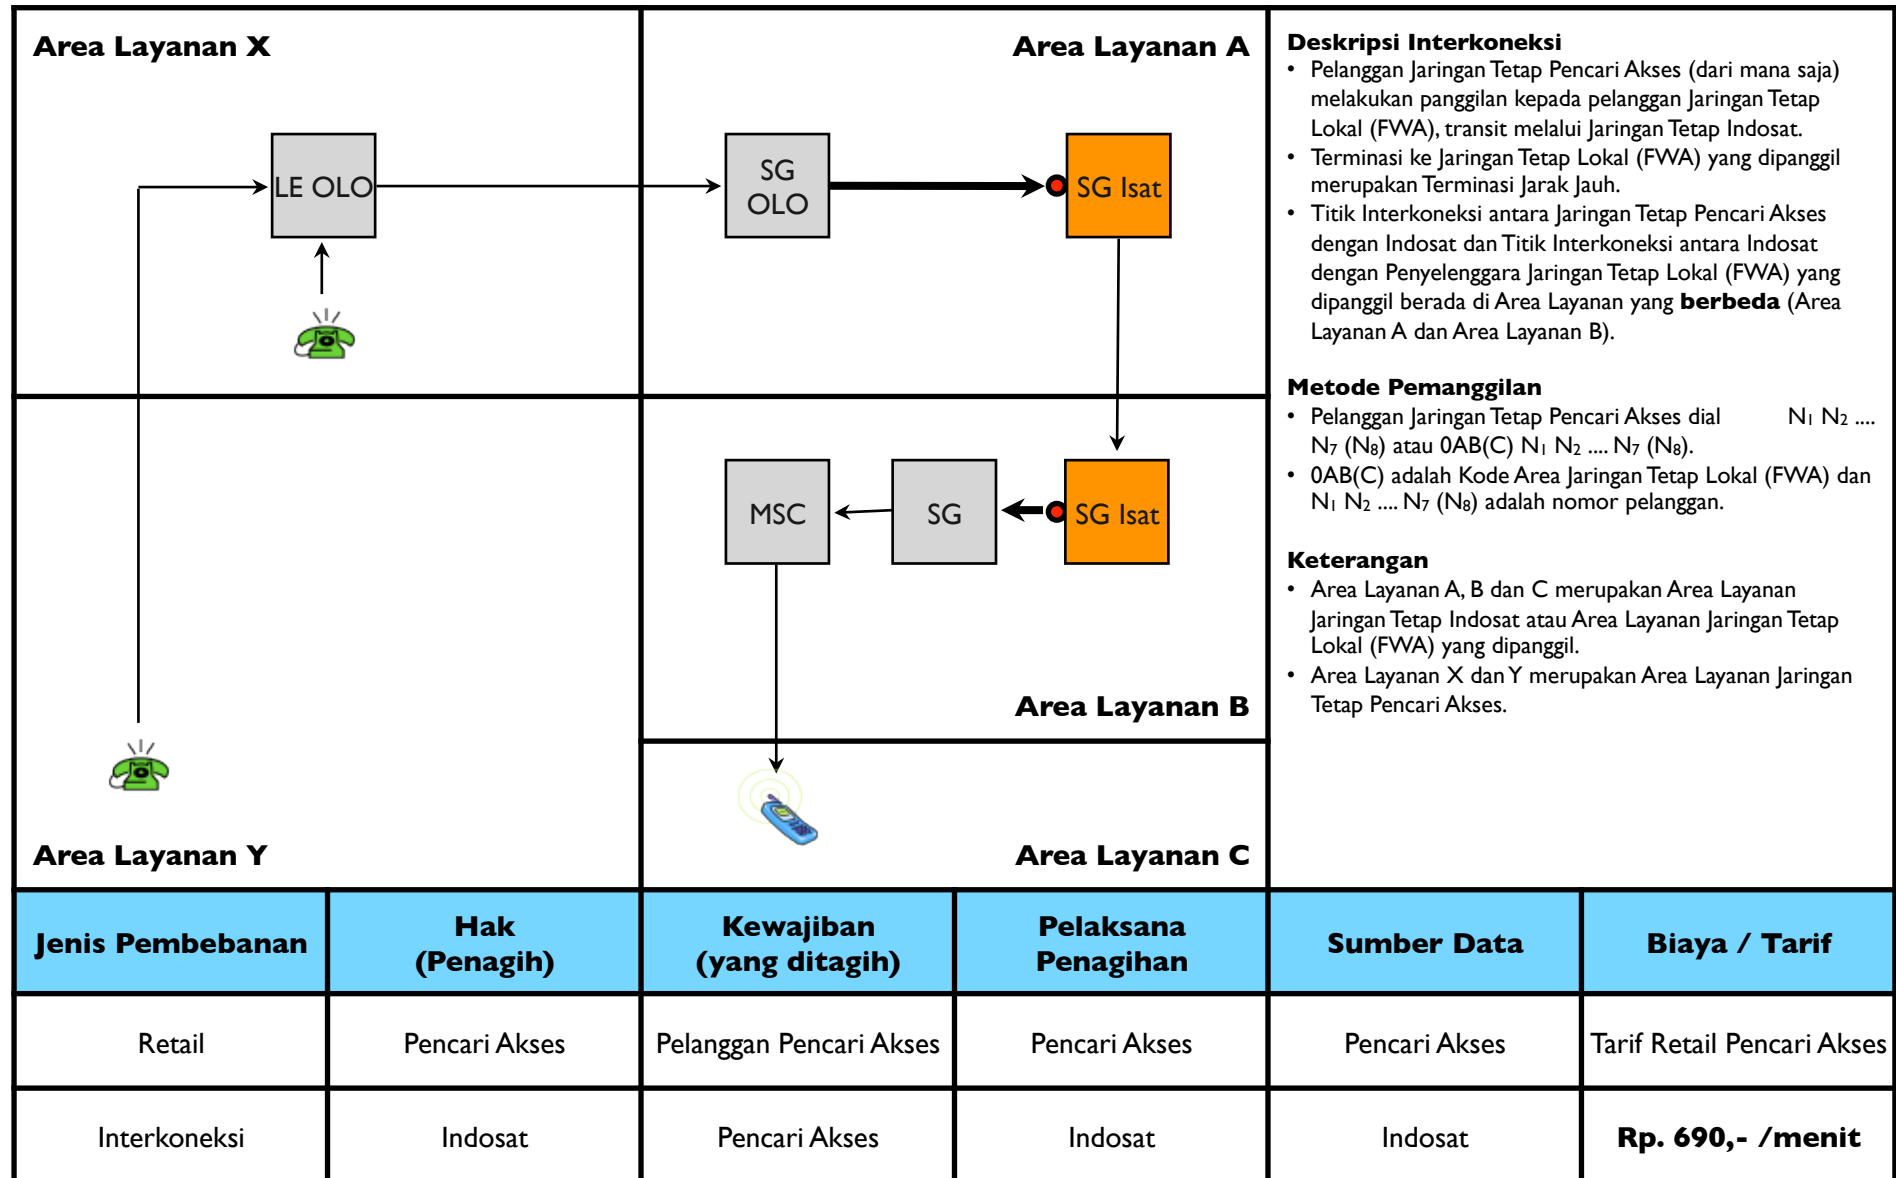

TR.LDI0A - Transit Jarak Jauh dari Jaringan Tetap ke Jaringan Tetap Lokal (FWA) melalui Jartap Indosat dengan Terminasi Jarak Jauh