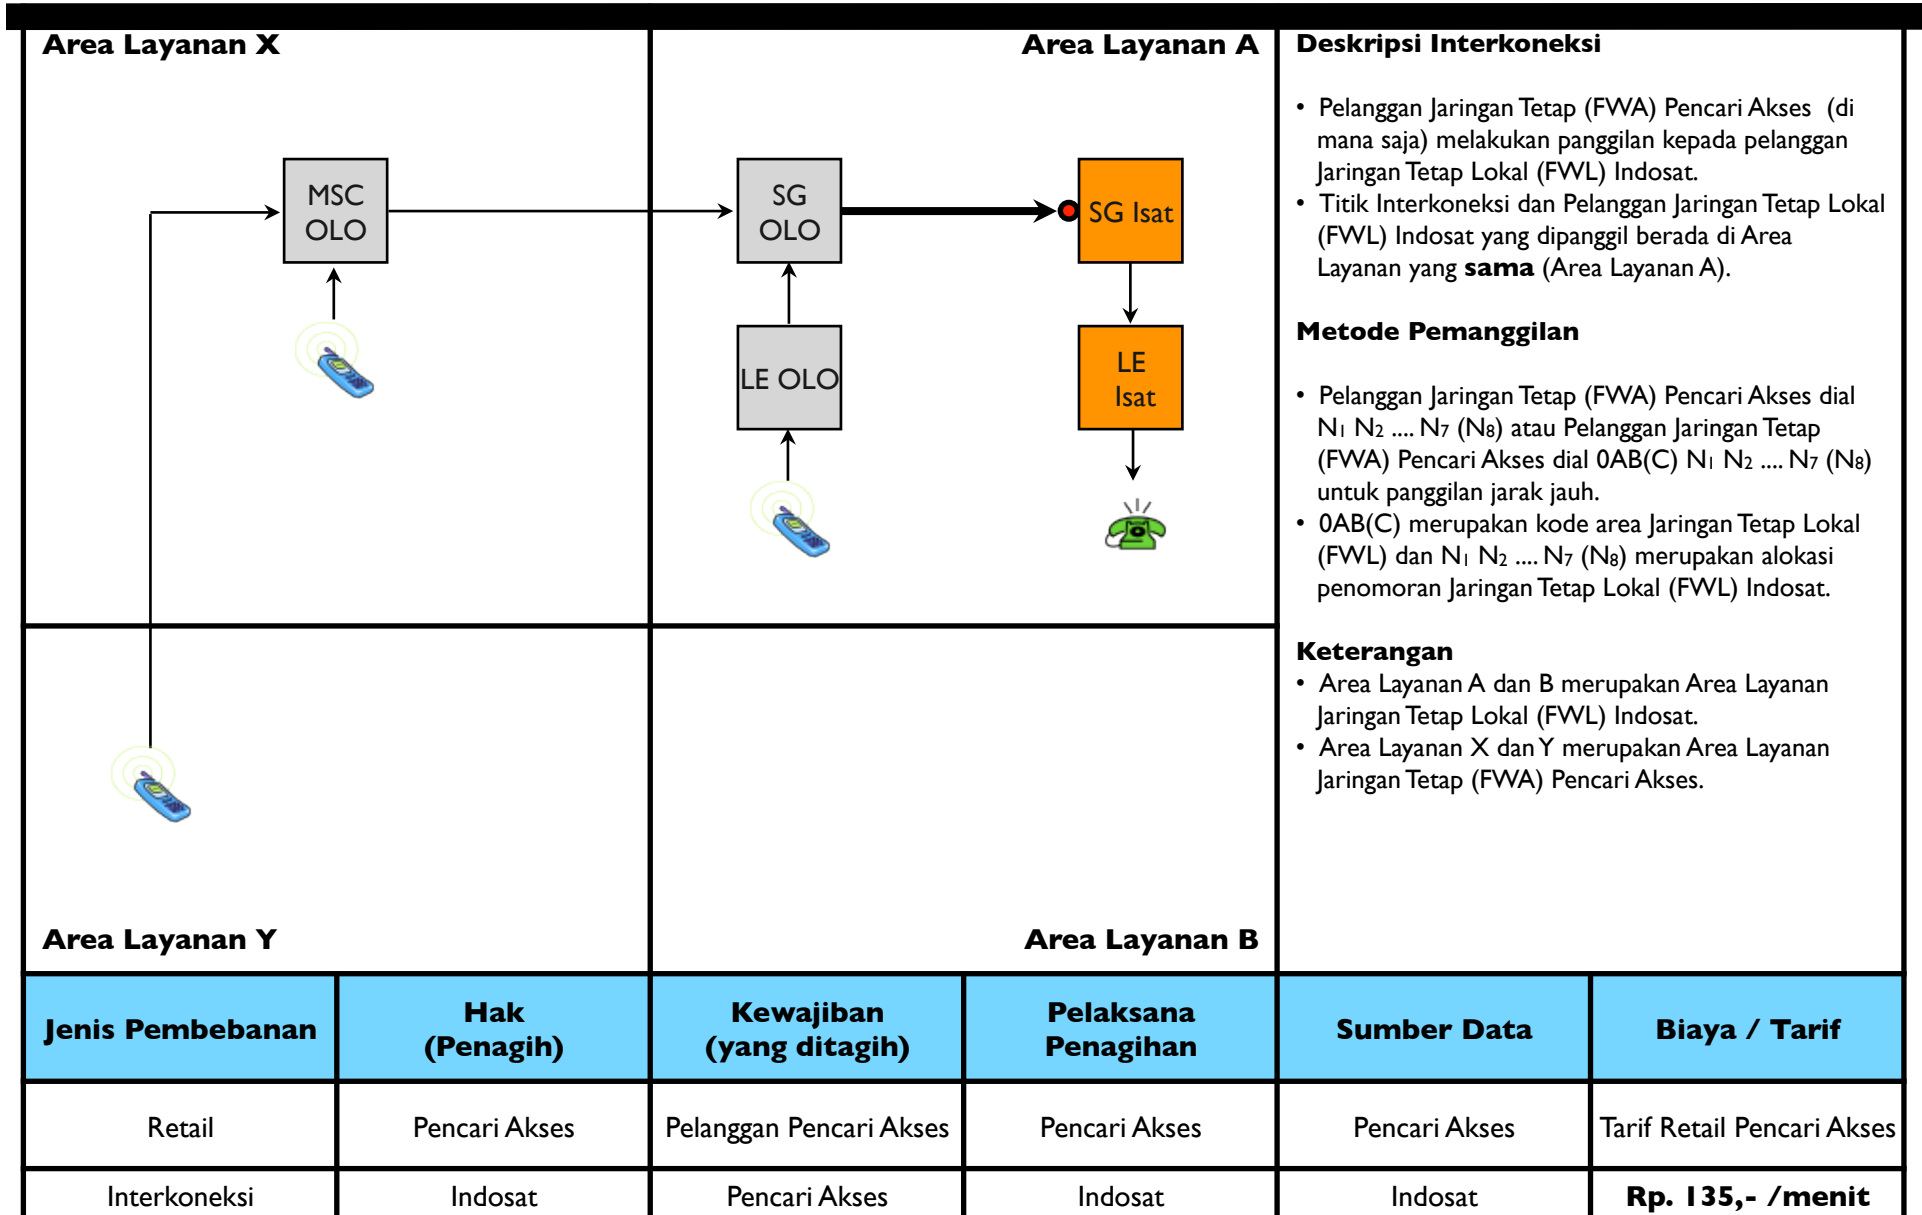

TE.F01A - Terminasi Lokal dari Jaringan Tetap (FWA) Pencari Akses ke Jaringan Tetap Lokal (FWL) Indosat