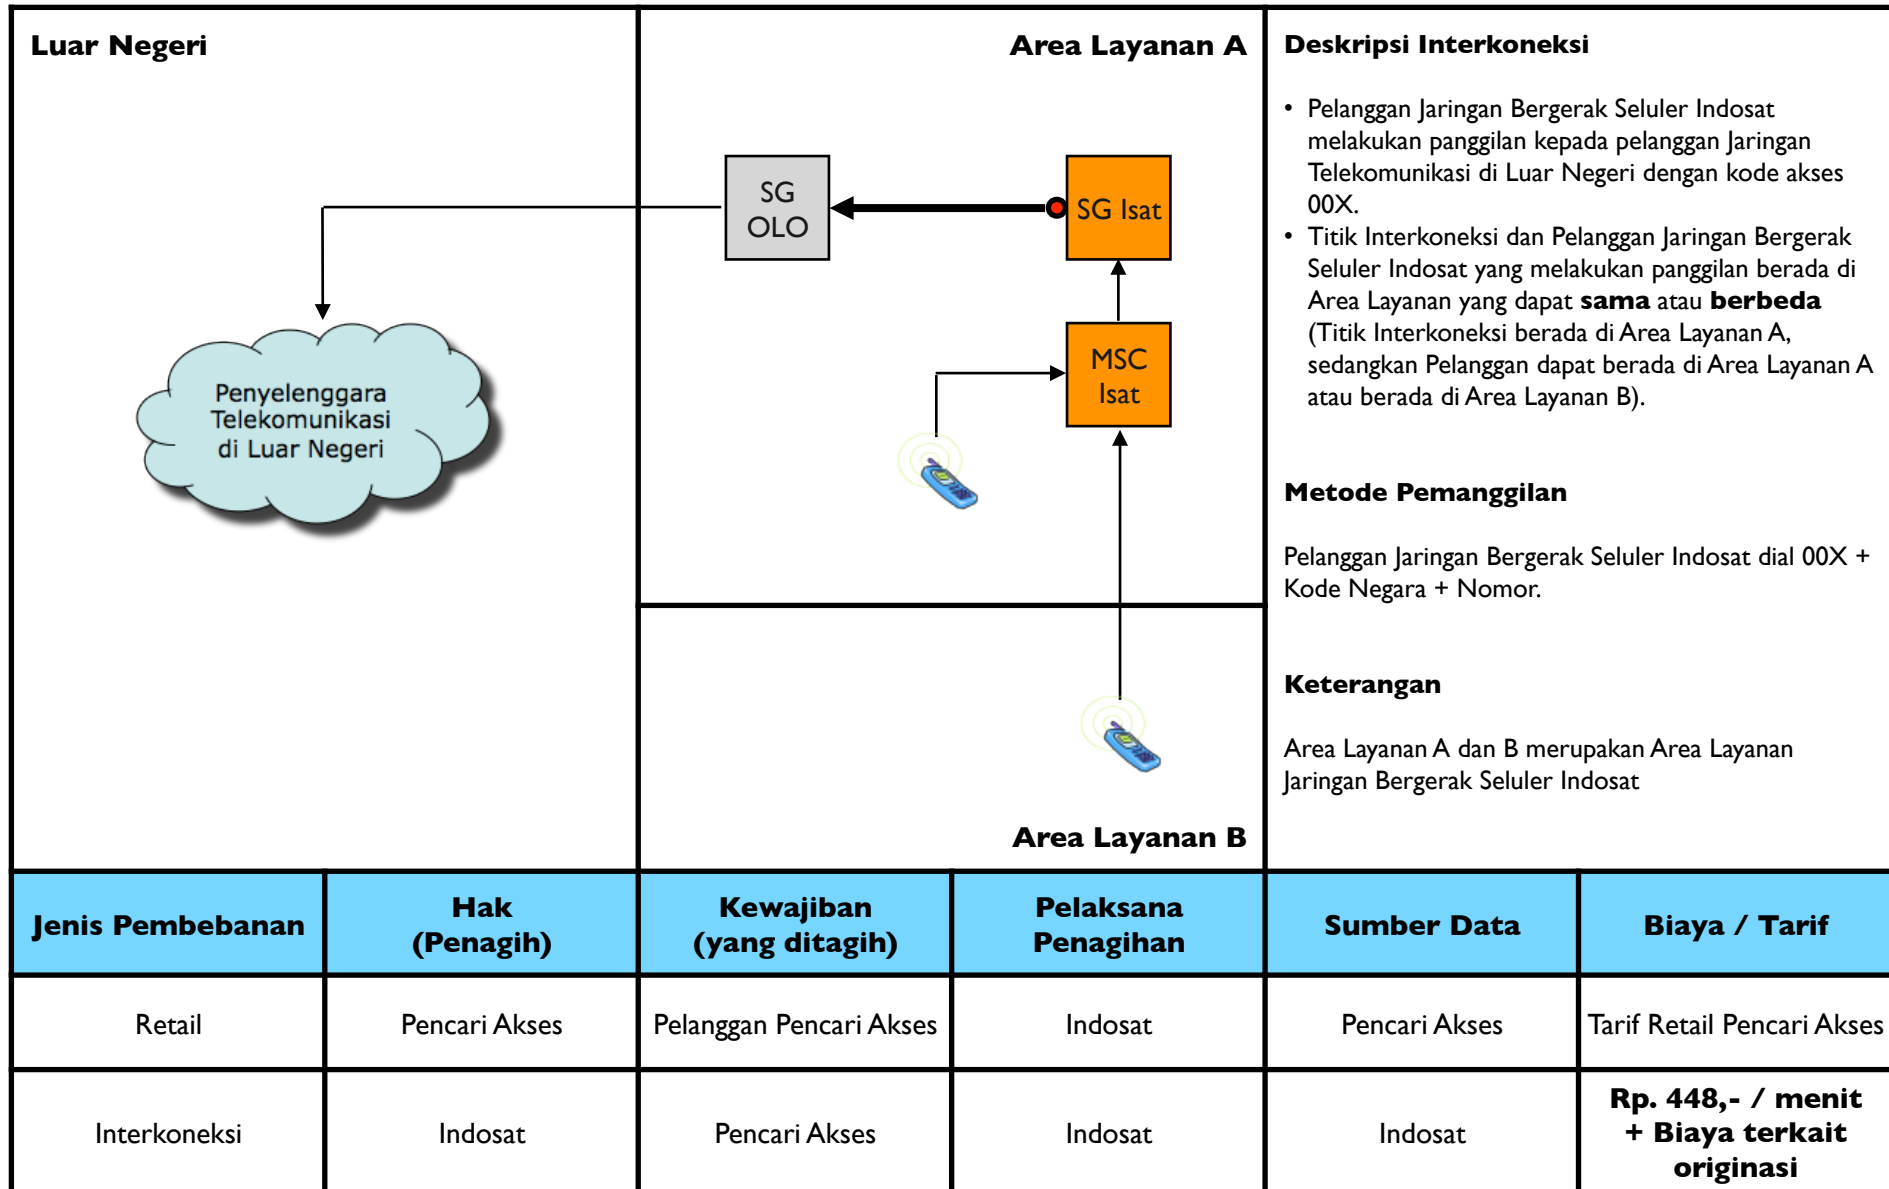

OR.M01 - Originasi Internasional dari Jaringan Bergerak Seluler Indosat ke Jaringan Tetap Sambungan Internasional Pencari Akses