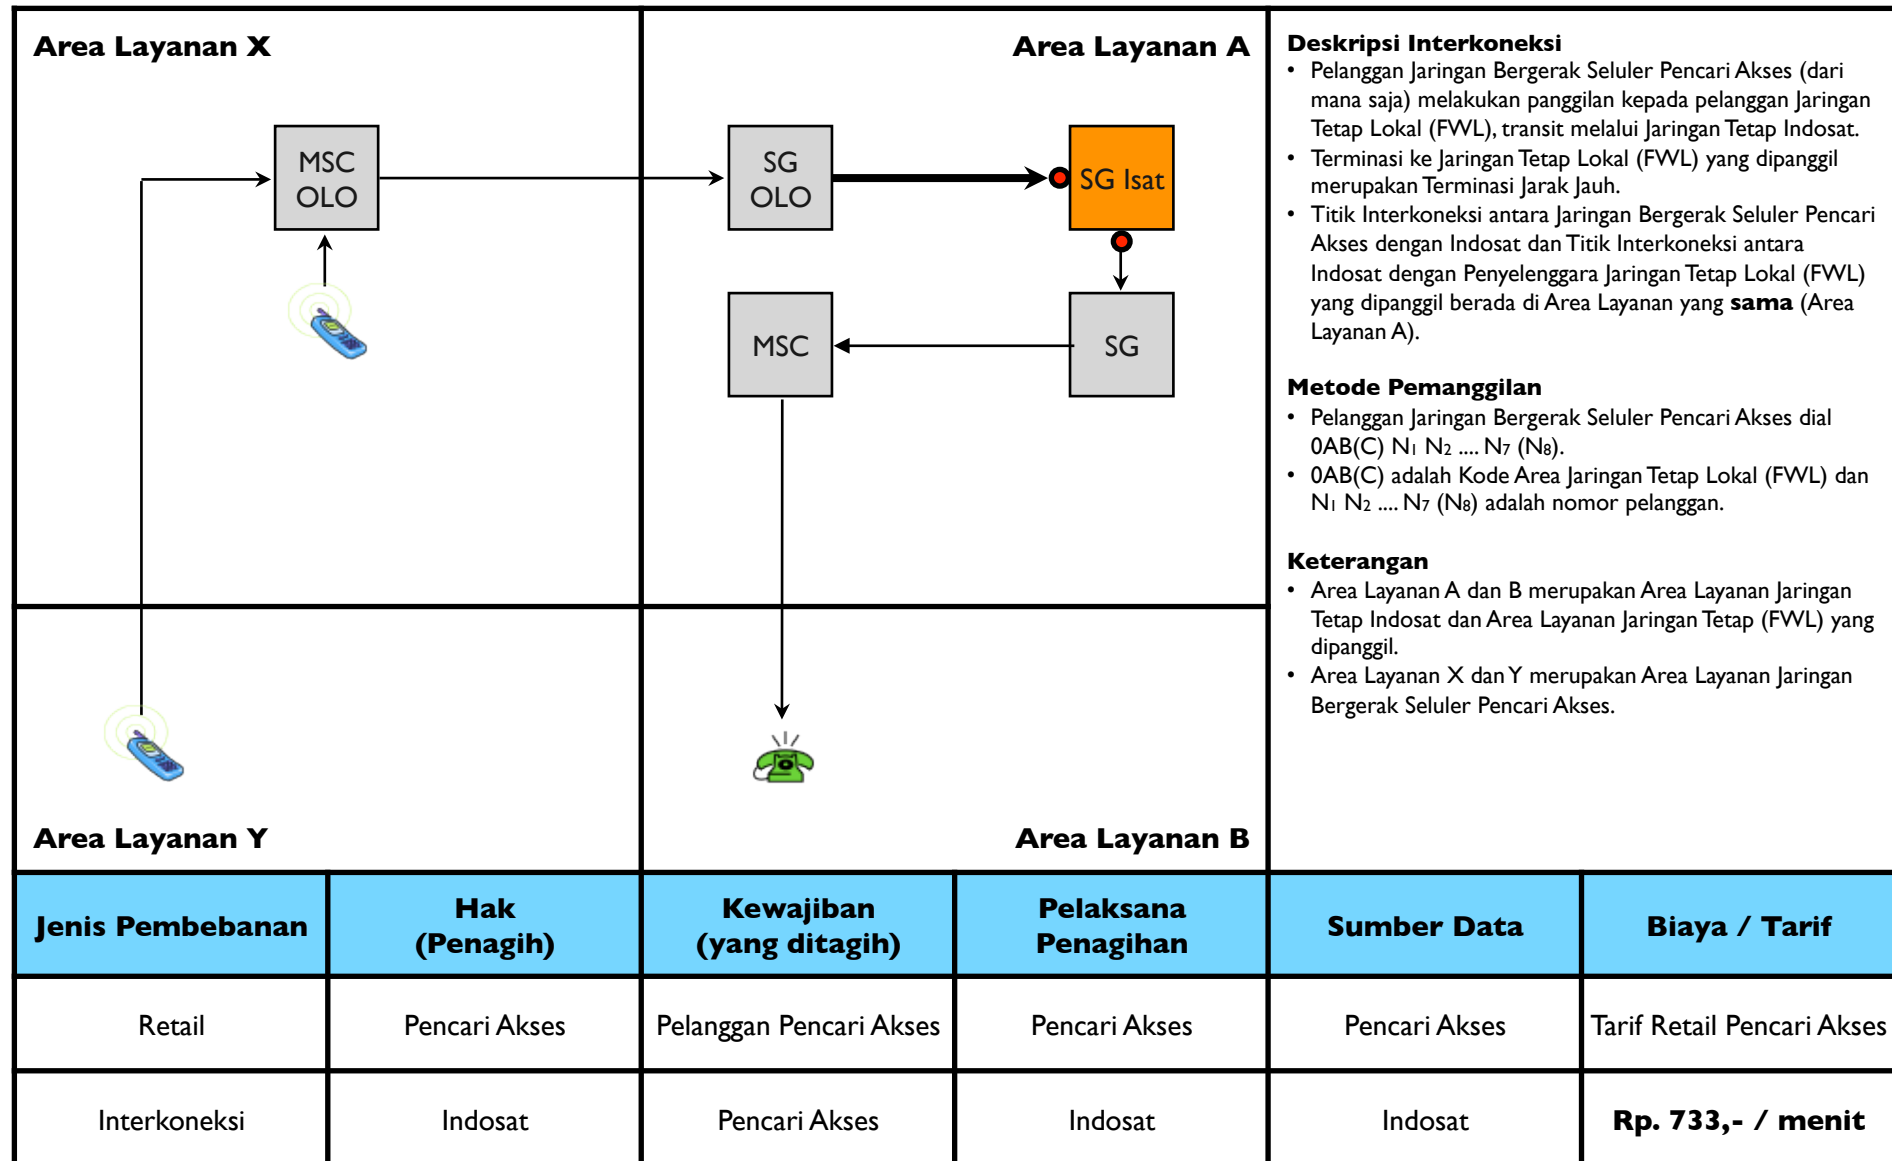

TR.LC11 - Transit Lokal dari Jaringan Bergerak Seluler ke Jaringan Tetap Lokal (FWL) melalui Jartap Indosat dengan Terminasi Jarak Jauh