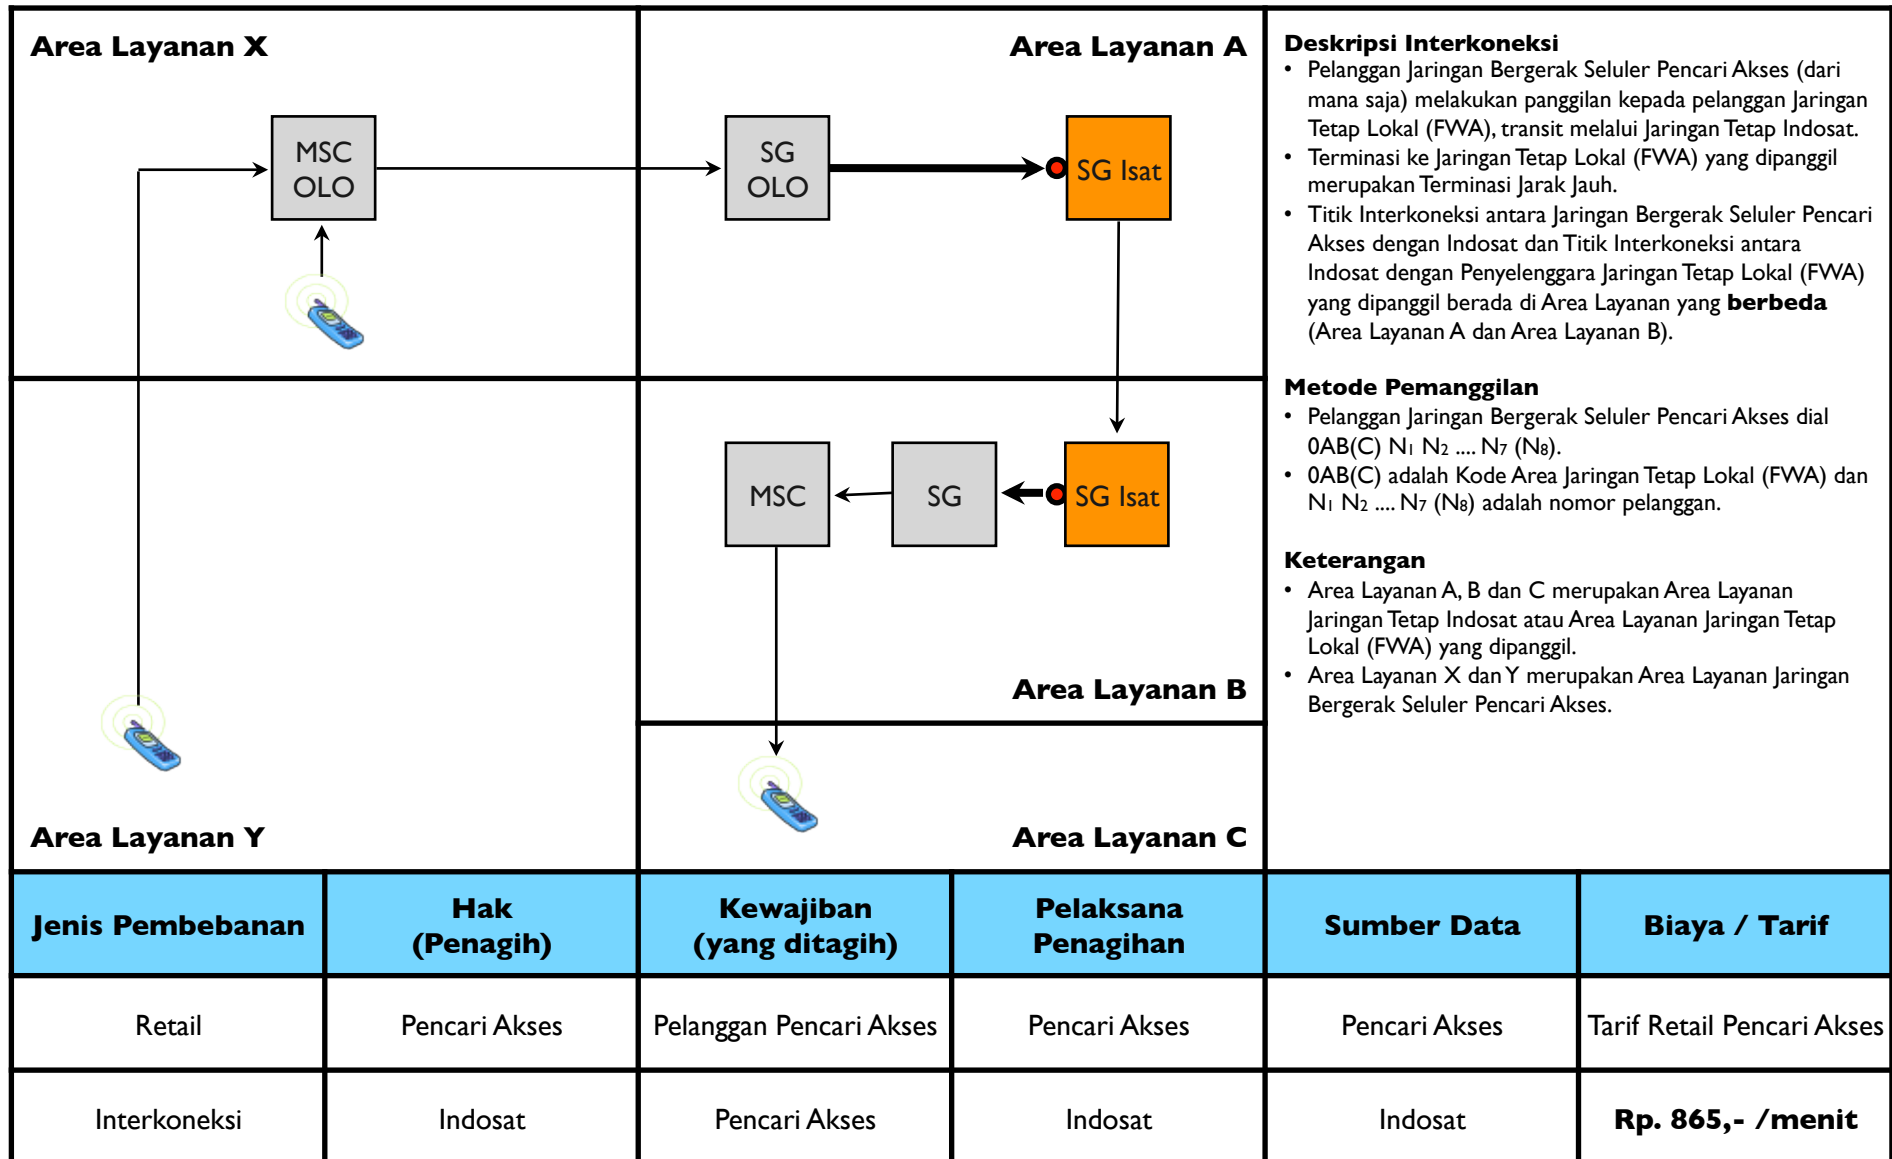

TR.LD11A - Transit Jarak Jauh dari Jaringan Bergerak Seluler ke Jartap Lokal (FWA) melalui Jartap Indosat dengan Terminasi Jarak Jauh