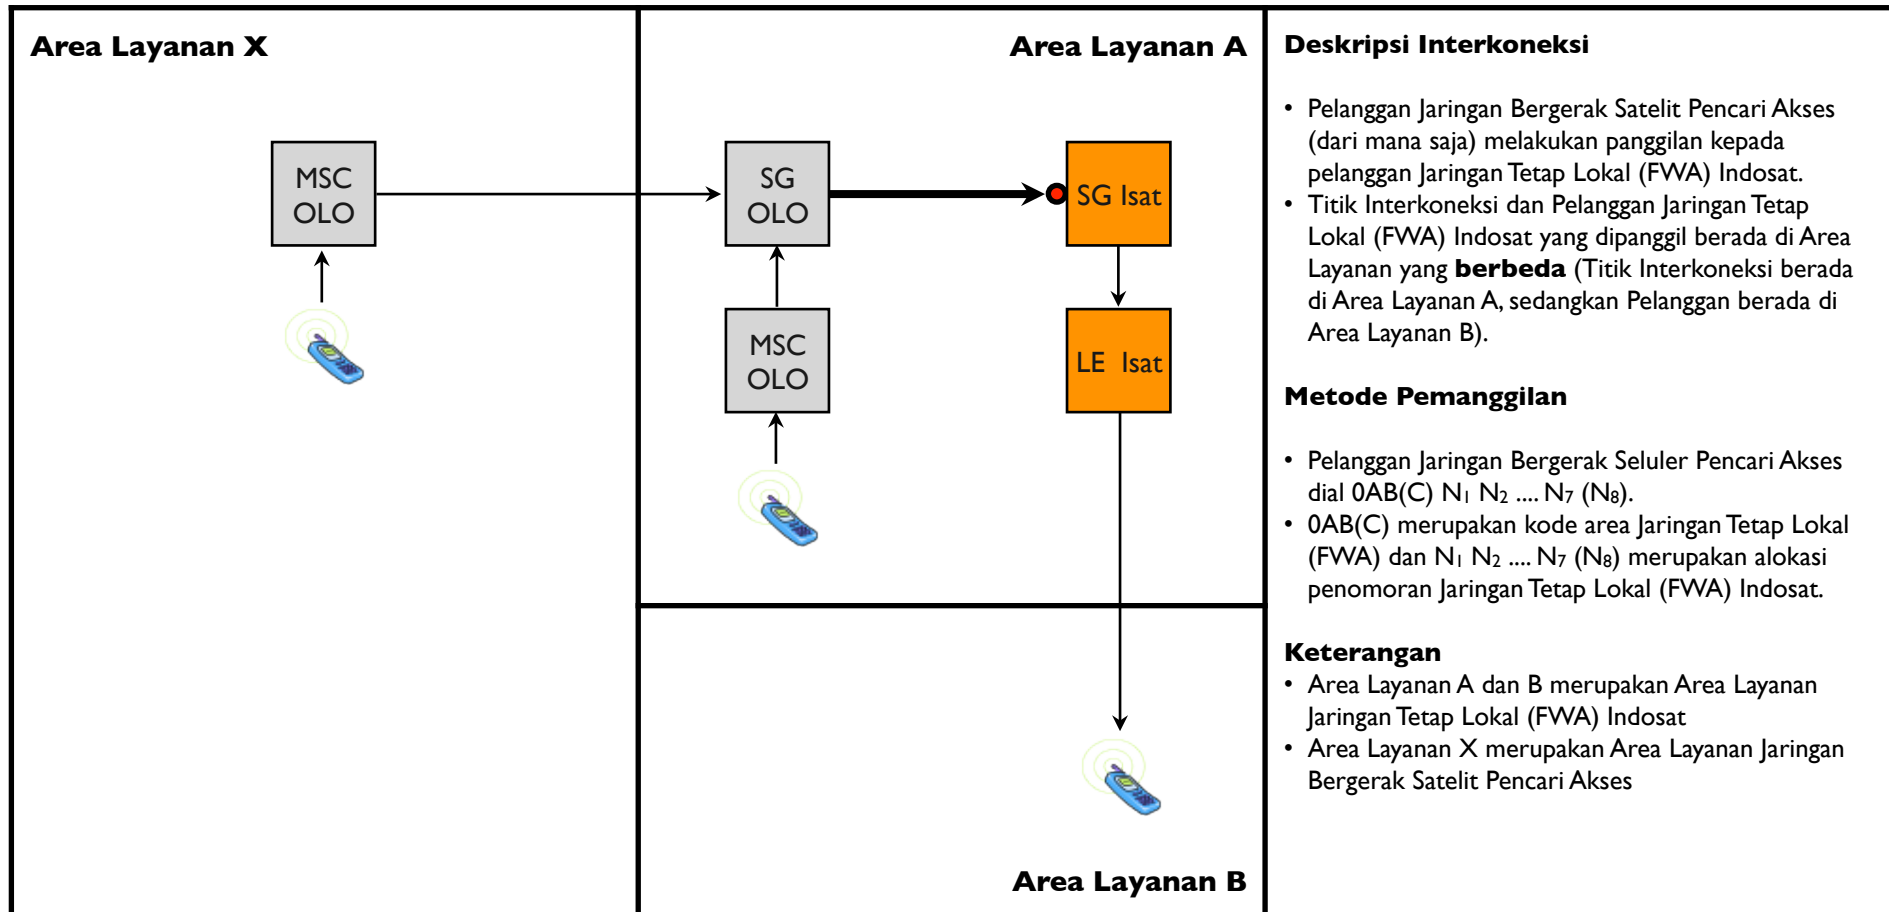

TE.F06A - Terminasi Jarak Jauh dari Jaringan Bergerak Satelit Pencari Akses ke Jaringan Tetap Lokal (FWA) Indosat

Jenis Pembebanan	Hak (Penagih)	Kewajiban (yang ditagih)	Pelaksana Penagihan	Sumber Data	Biaya / Tarif
Retail	Pencari Akses	Pelanggan Pencari Akses	Pencari Akses	Pencari Akses	Tarif Retail Pencari Akses
Interkoneksi	Indosat	Pencari Akses	Indosat	Indosat	Rp. 638,- /menit