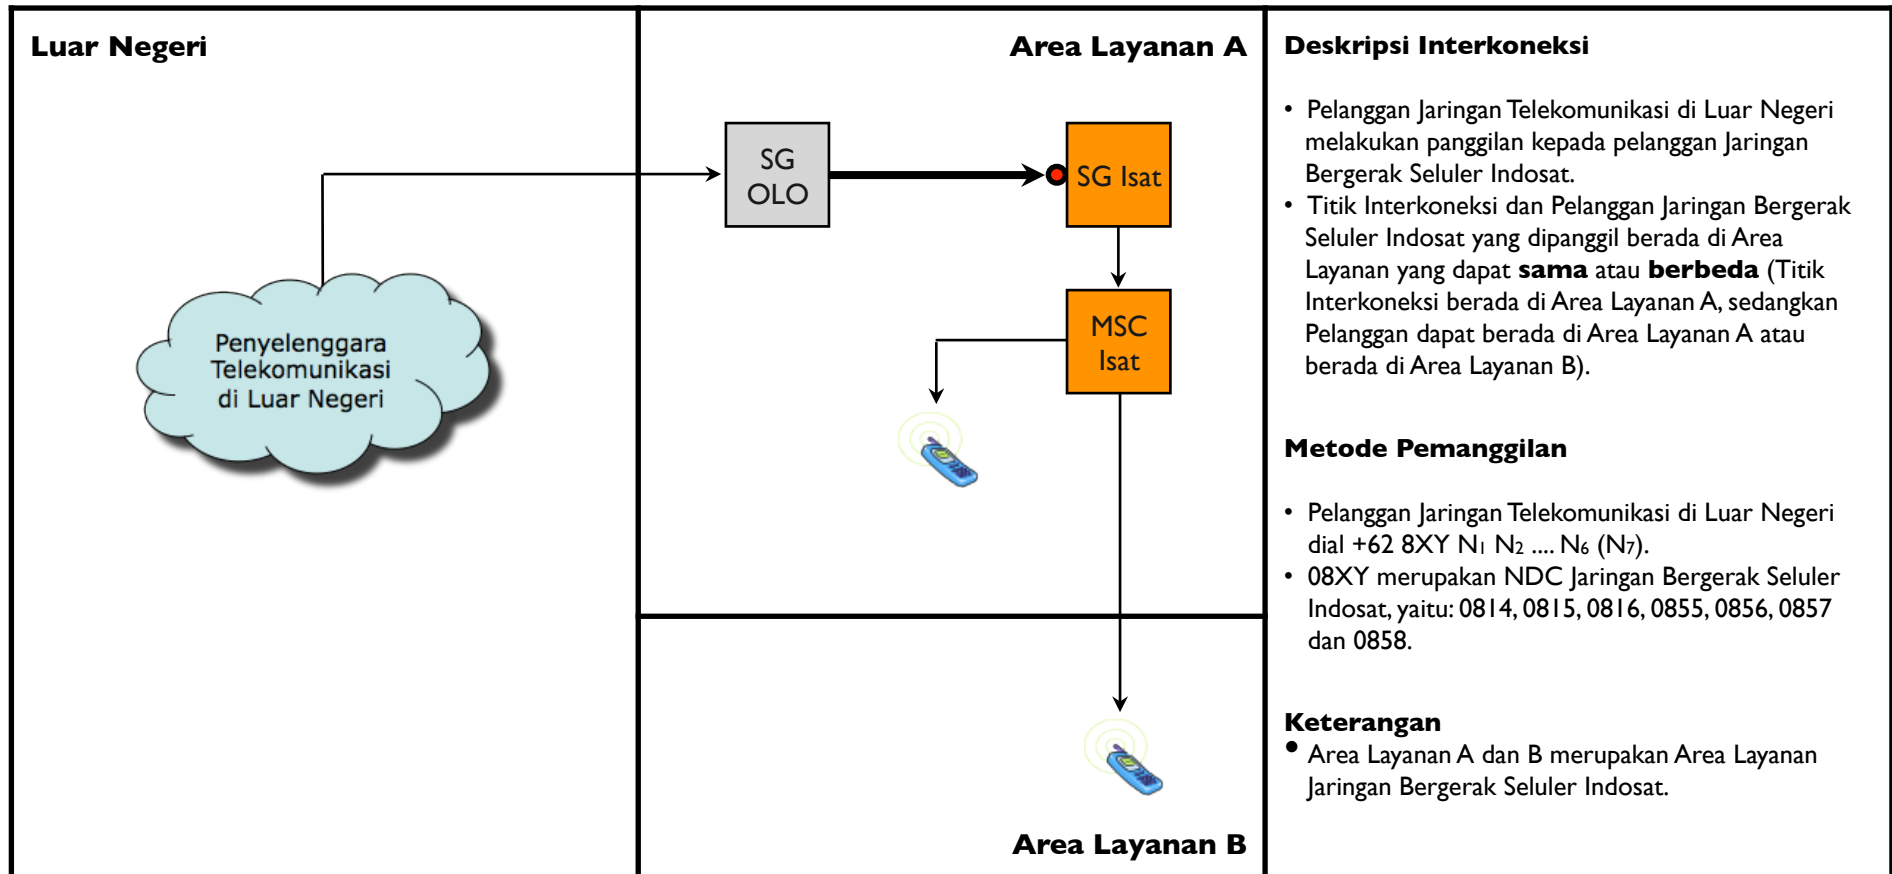

TE.M07 - Terminasi Internasional dari Jaringan Tetap Sambungan Internasional Pencari Akses ke Jaringan Bergerak Seluler Indosat

Jenis Pembebanan	Hak (Penagih)	Kewajiban (yang ditagih)	Pelaksana Penagihan	Sumber Data	Biaya / Tarif
Retail	Pencari Akses	Pelanggan Pencari Akses	Pencari Akses	Pencari Akses	Tarif Retail Pencari Akses
Interkoneksi	Indosat	Pencari Akses	Indosat	Indosat	Rp. 448,- /menit