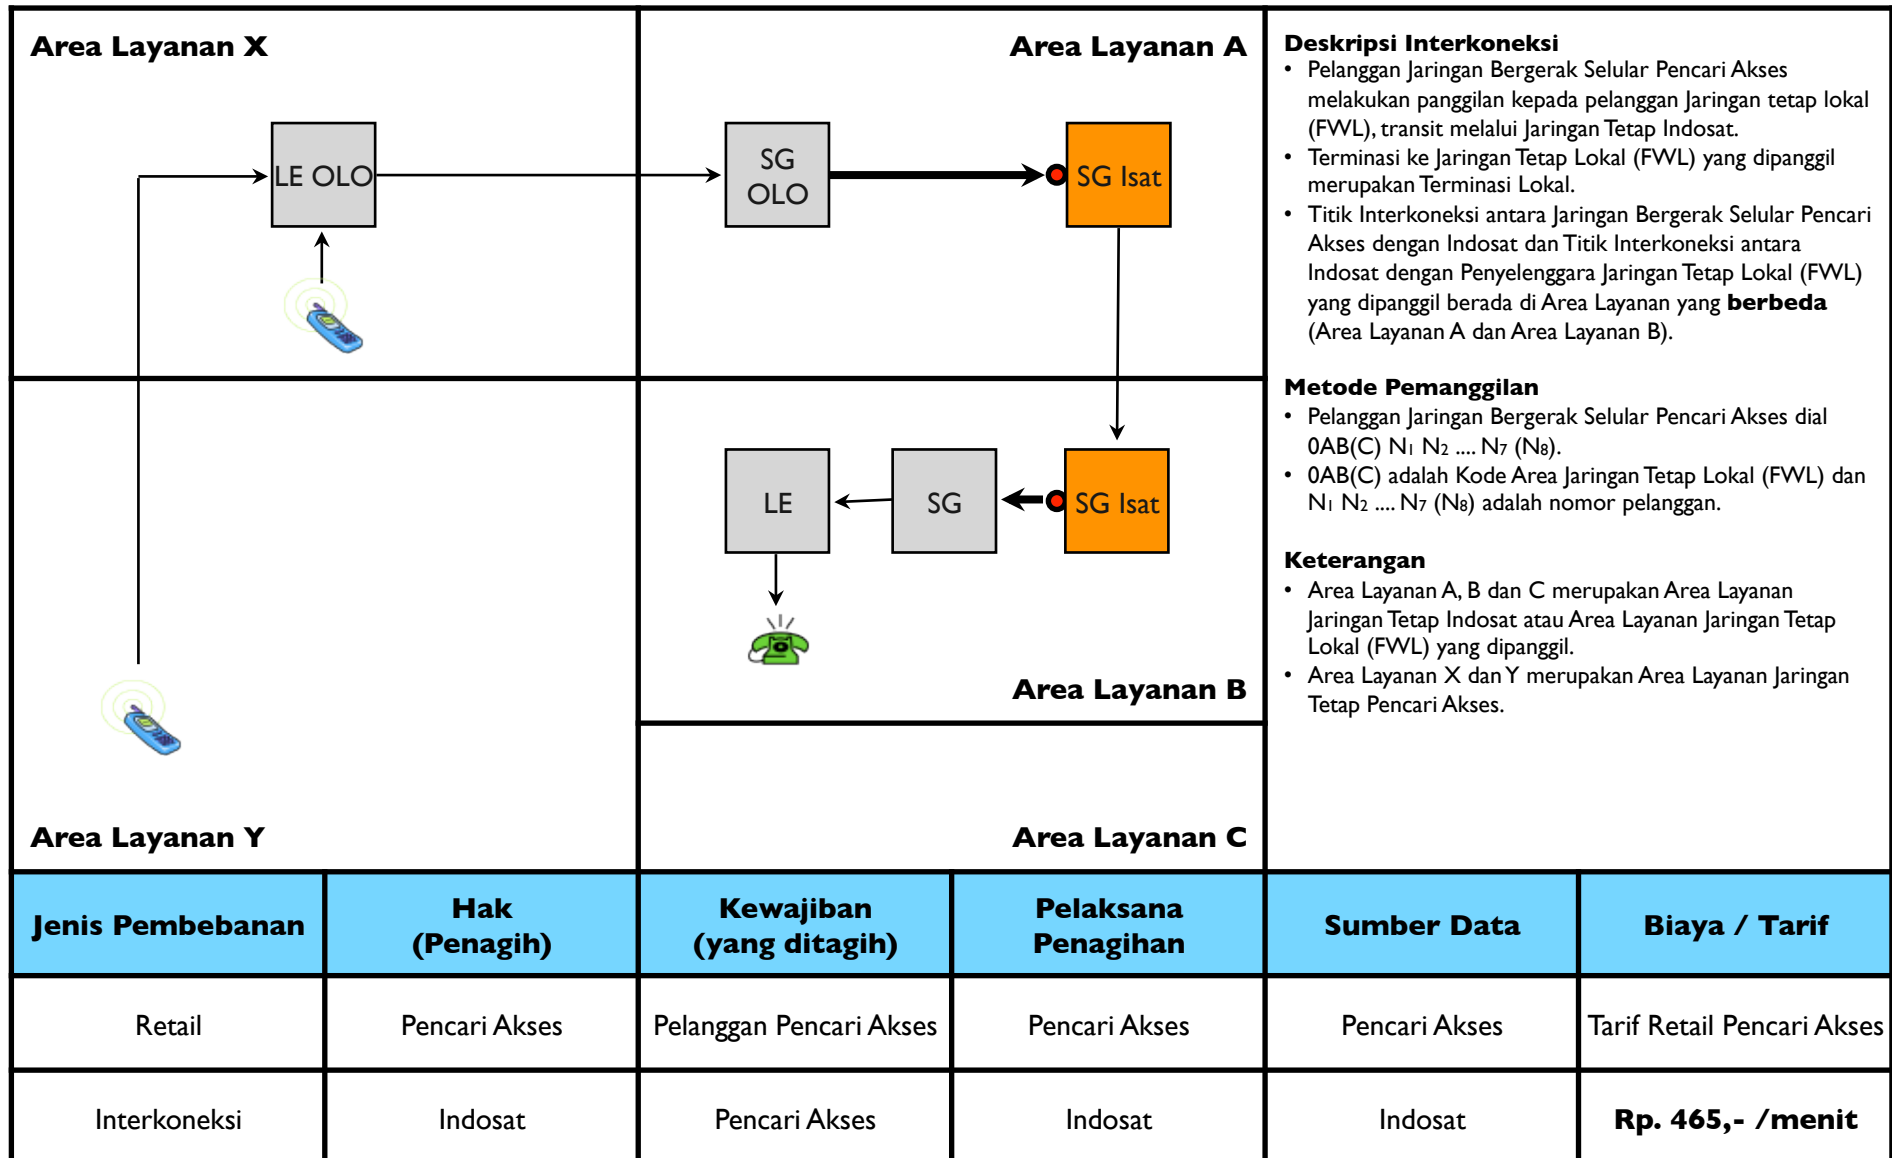

TR.LD08 - Transit Jarak Jauh dari Jarber Selular ke Jaringan Tetap Lokal (FWL) melalui Jaringan Tetap Indosat dengan Terminasi Lokal