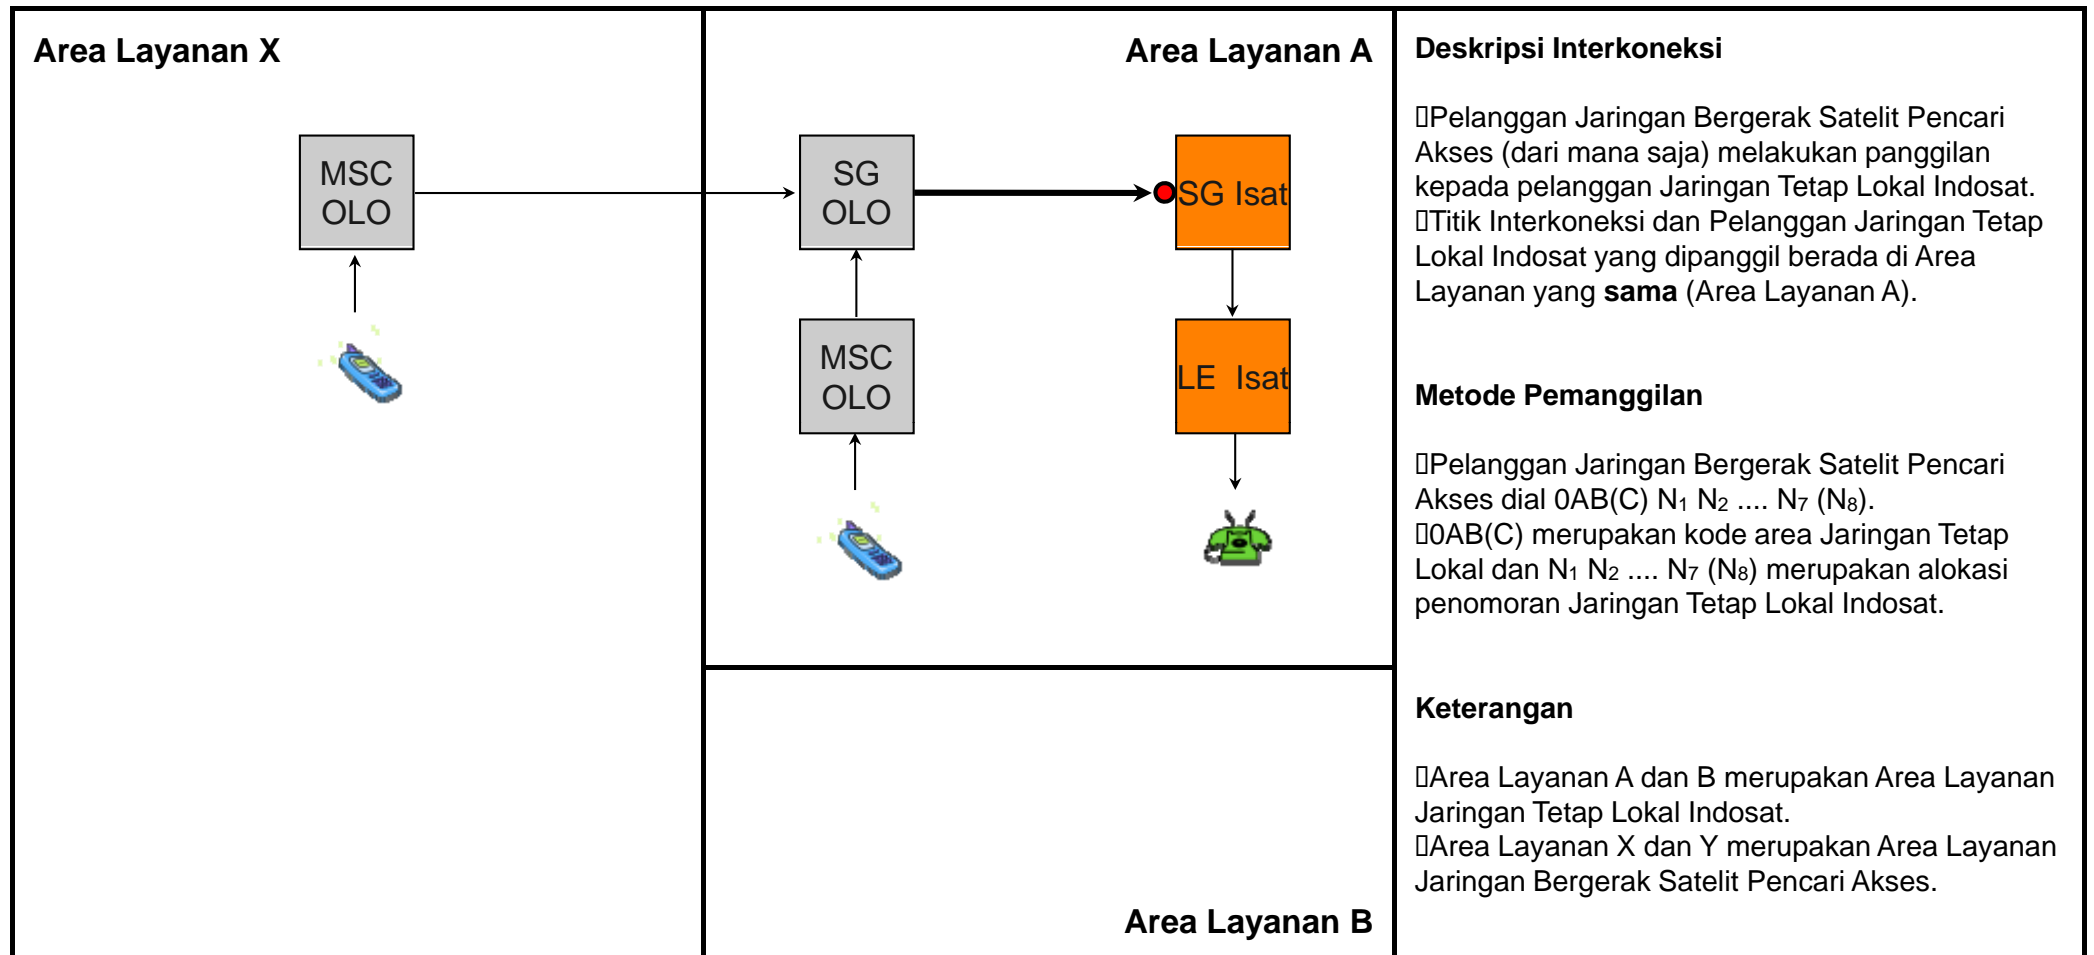

TE.F03 - Terminasi Lokal dari Jaringan Bergerak Satelit Pencari Akses ke Jaringan Tetap Lokal Indosat

Jenis Pembebanan	Hak (Penagih)	Kewajiban (yang ditagih)	Pelaksana Penagihan	Sumber Data	Biaya / Tarif
Retail	Pencari Akses	Pelanggan Pencari Akses	Pencari Akses	Pencari Akses	Tarif Retail Pencari Akses
Interkoneksi	Indosat	Pencari Akses	Indosat	Indosat	Rp. 204,- / menit