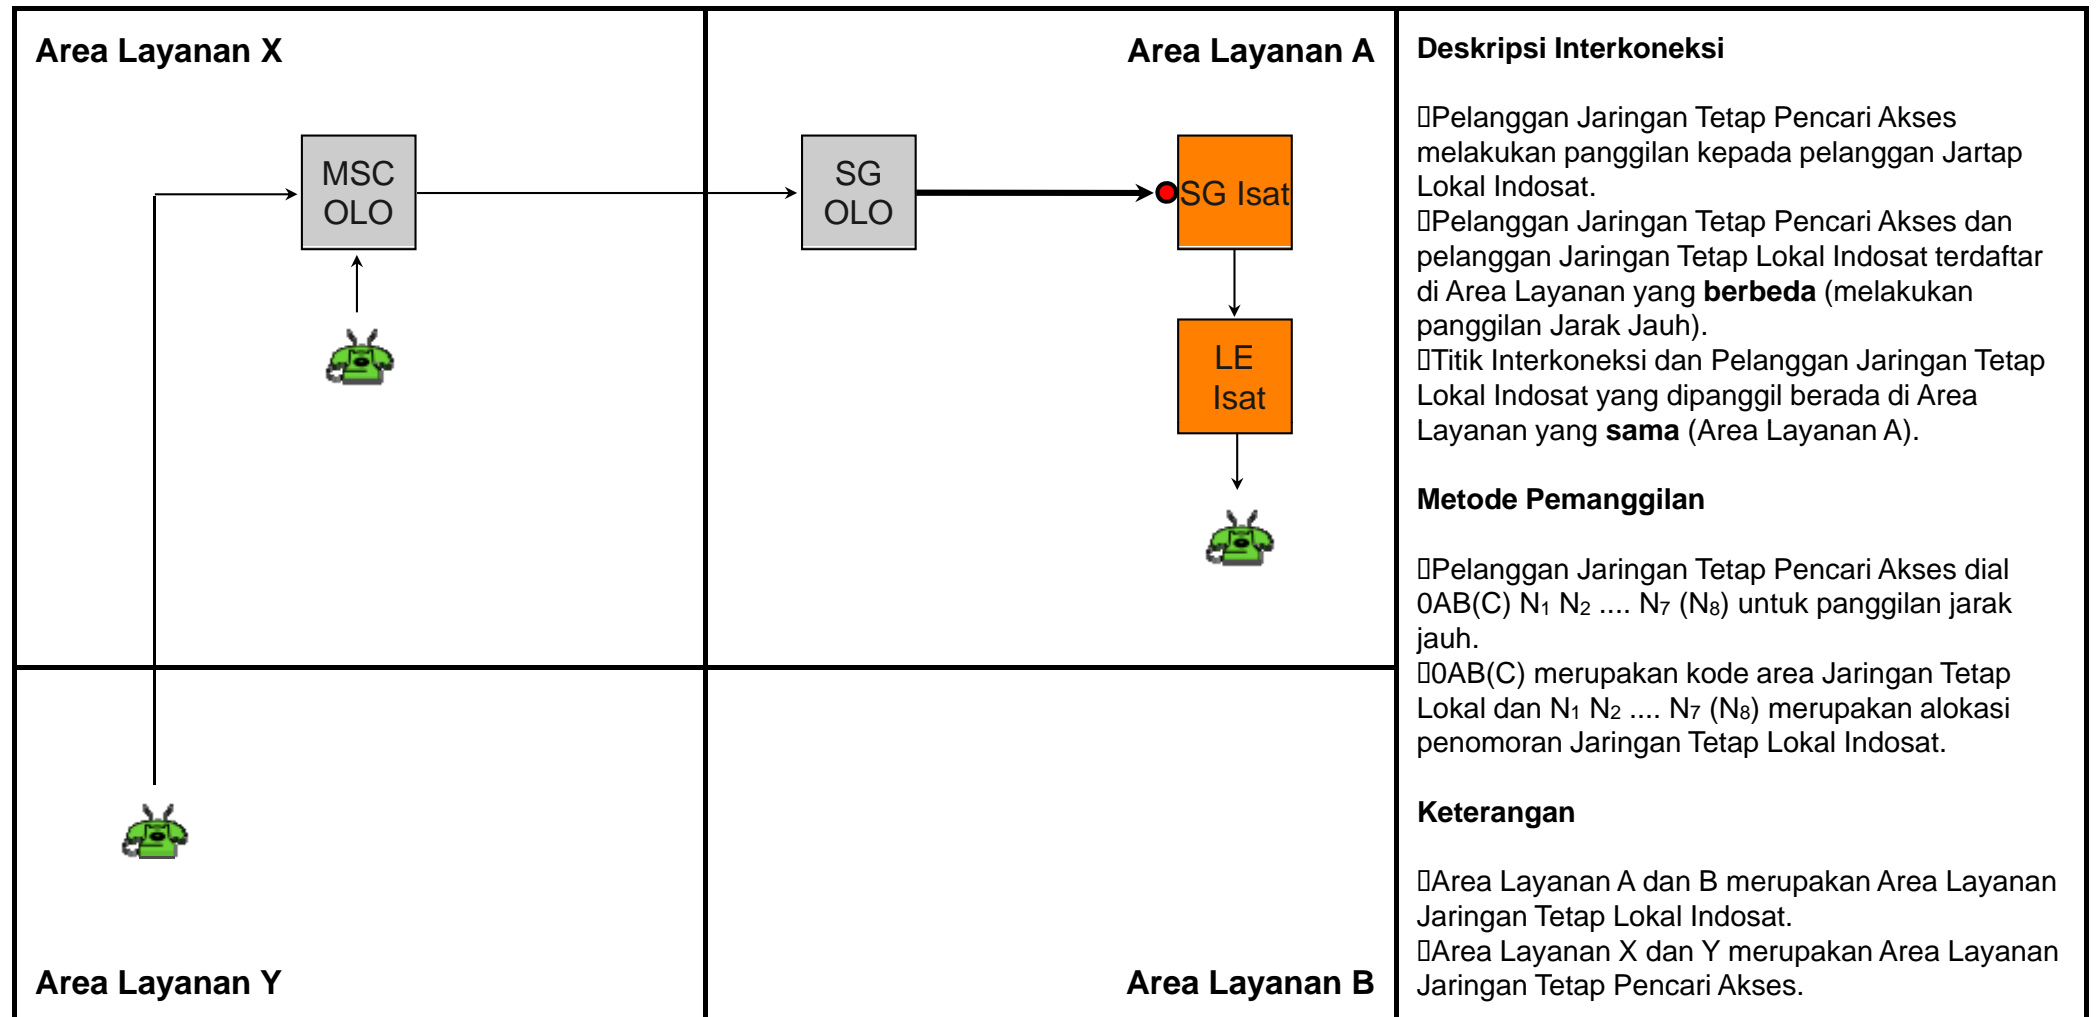

TE.F01B - Terminasi Lokal dari Jaringan Tetap Pencari Akses ke Jaringan Tetap Lokal Indosat untuk Panggilan Jarak Jauh

Jenis Pembebanan	Hak (Penagih)	Kewajiban (yang ditagih)	Pelaksana Penagihan	Sumber Data	Biaya / Tarif
Retail	Pencari Akses	Pelanggan Pencari Akses	Pencari Akses	Pencari Akses	Tarif Retail Pencari Akses
Interkoneksi	Indosat	Pencari Akses	Indosat	Indosat	Rp. 203.- / menit