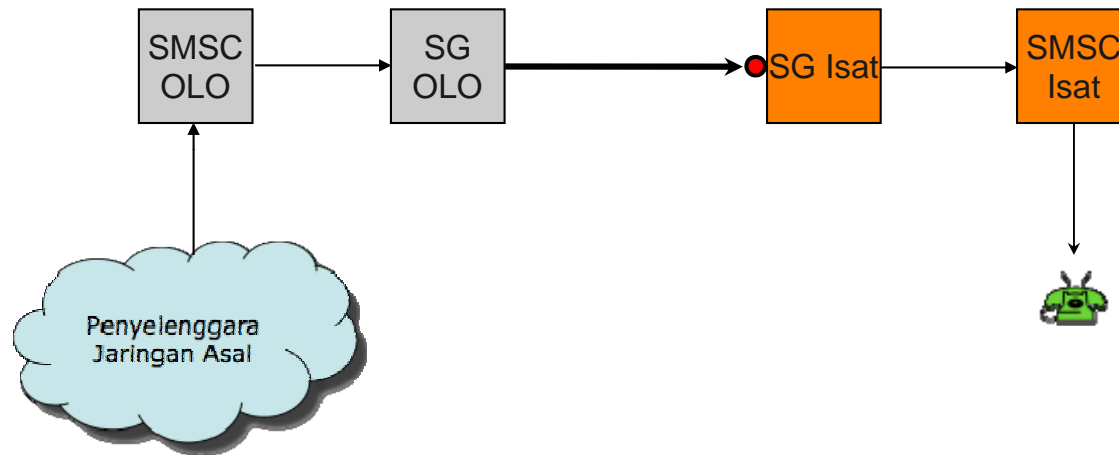

TE.F08 - Terminasi SMS dari Jaringan Pencari Akses ke Jaringan Tetap Lokal Indosat

Deskripsi Interkoneksi

Pelanggan Jaringan Telekomunikasi Pencari Akses mengirimkan SMS kepada pelanggan Jaringan Bergerak Seluler Indosat.

Metode Pemanggilan

- Pelanggan Jaringan Telekomunikasi Pencari Akses mengirimkan SMS ke 0AB(C) N₁ N₂ .... N₇ (N₈).
- 0AB(C) merupakan kode area Jaringan Tetap Lokal dan N₁ N₂ .... N₇ (N₈) merupakan alokasi penomoran Jaringan Tetap Lokal Indosat.

Jenis Pembebanan	Hak (Penagih)	Kewajiban (yang ditagih)	Pelaksana Penagihan	Sumber Data	Biaya / Tarif
Retail	Pencari Akses	Pelanggan Pencari Akses	Pencari Akses	Pencari Akses	Tarif Retail Pencari Akses
Interkoneksi	Indosat	Pencari Akses	Indosat	Indosat	Untuk saat ini masih SKA