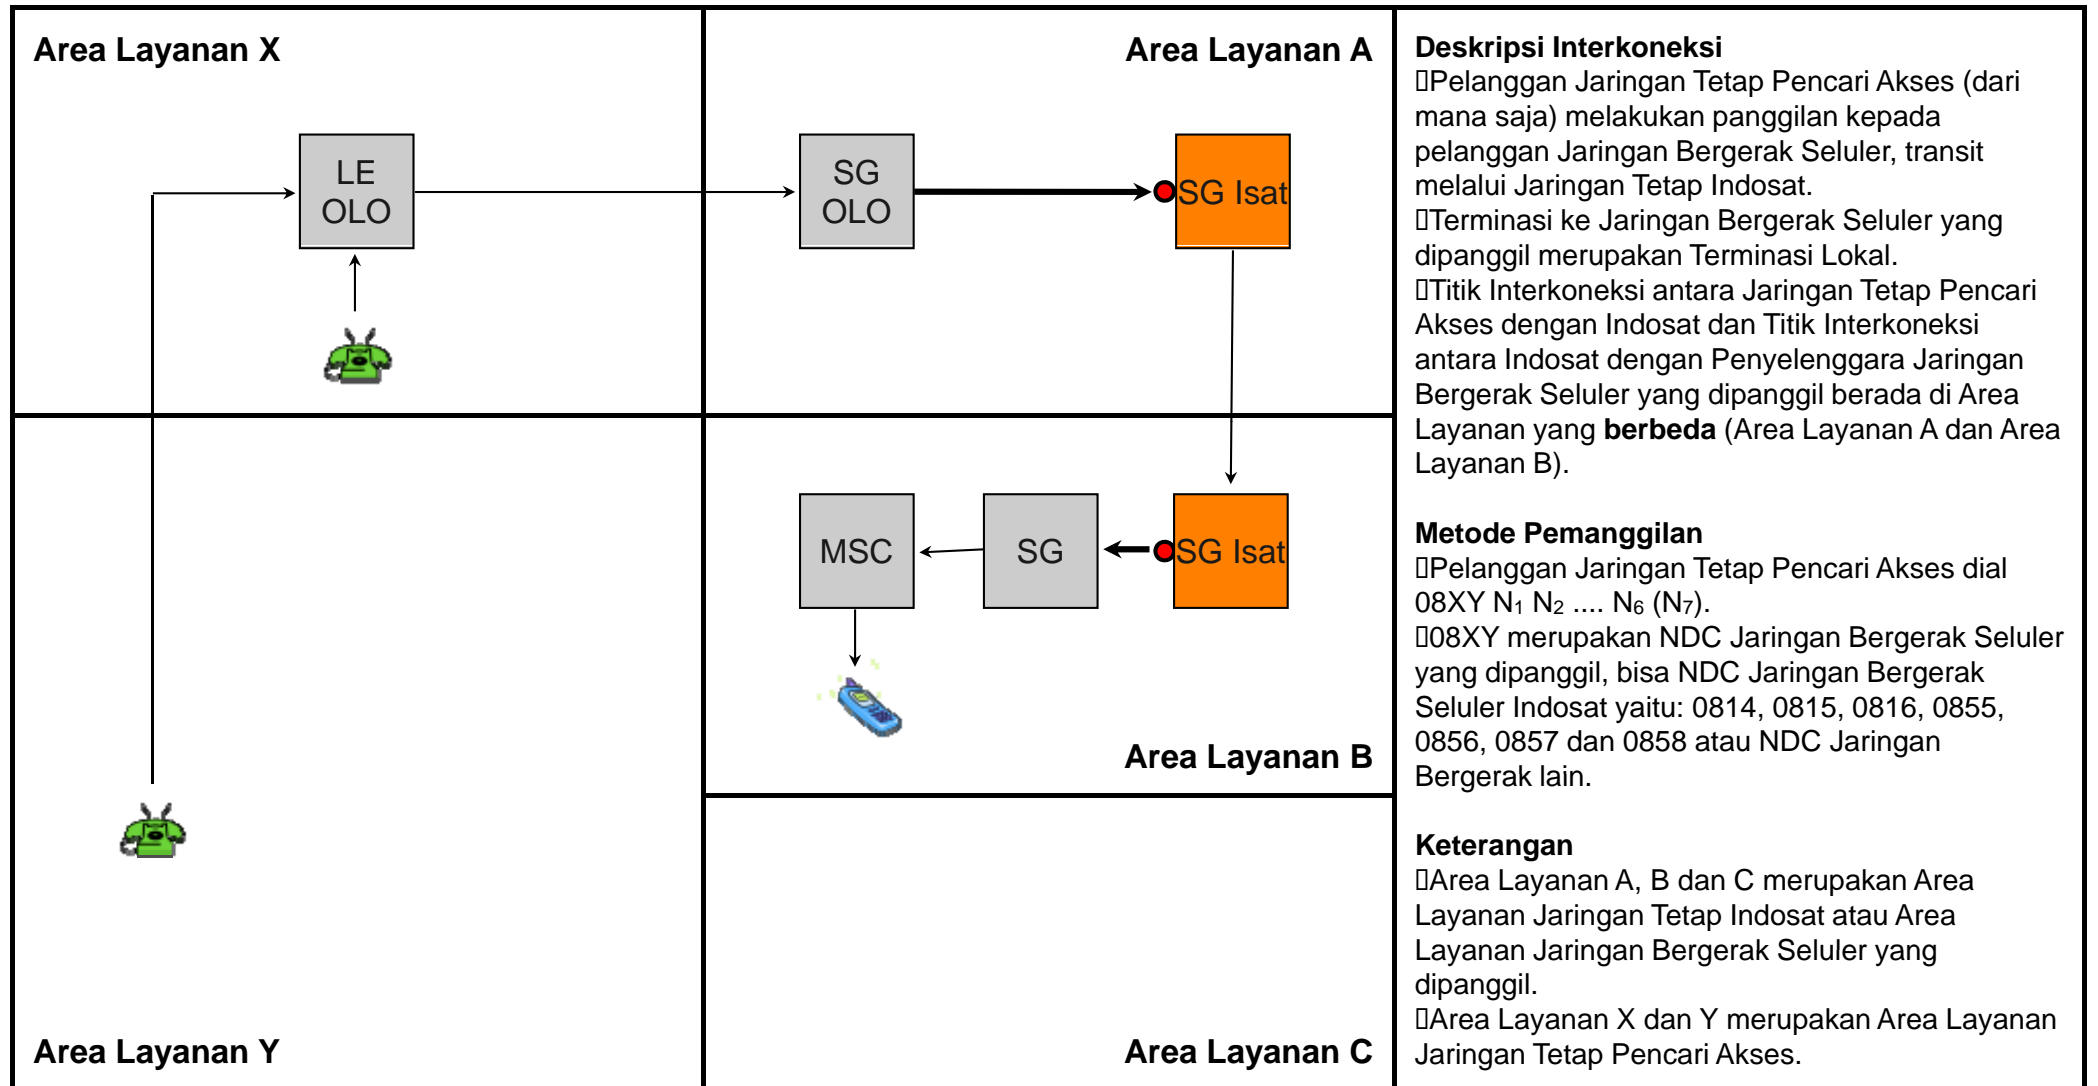

TR.LD01 - Transit Jarak Jauh dari Jaringan Tetap ke Jaringan Bergerak Seluler melalui Jartap Indosat dengan Terminasi Lokal

Jenis Pembebanan	Hak (Penagih)	Kewajiban (yang ditagih)	Pelaksana Penagihan	Sumber Data	Biaya / Tarif
Retail	Pencari Akses	Pelanggan Pencari Akses	Pencari Akses	Pencari Akses	Tarif Retail Pencari Akses