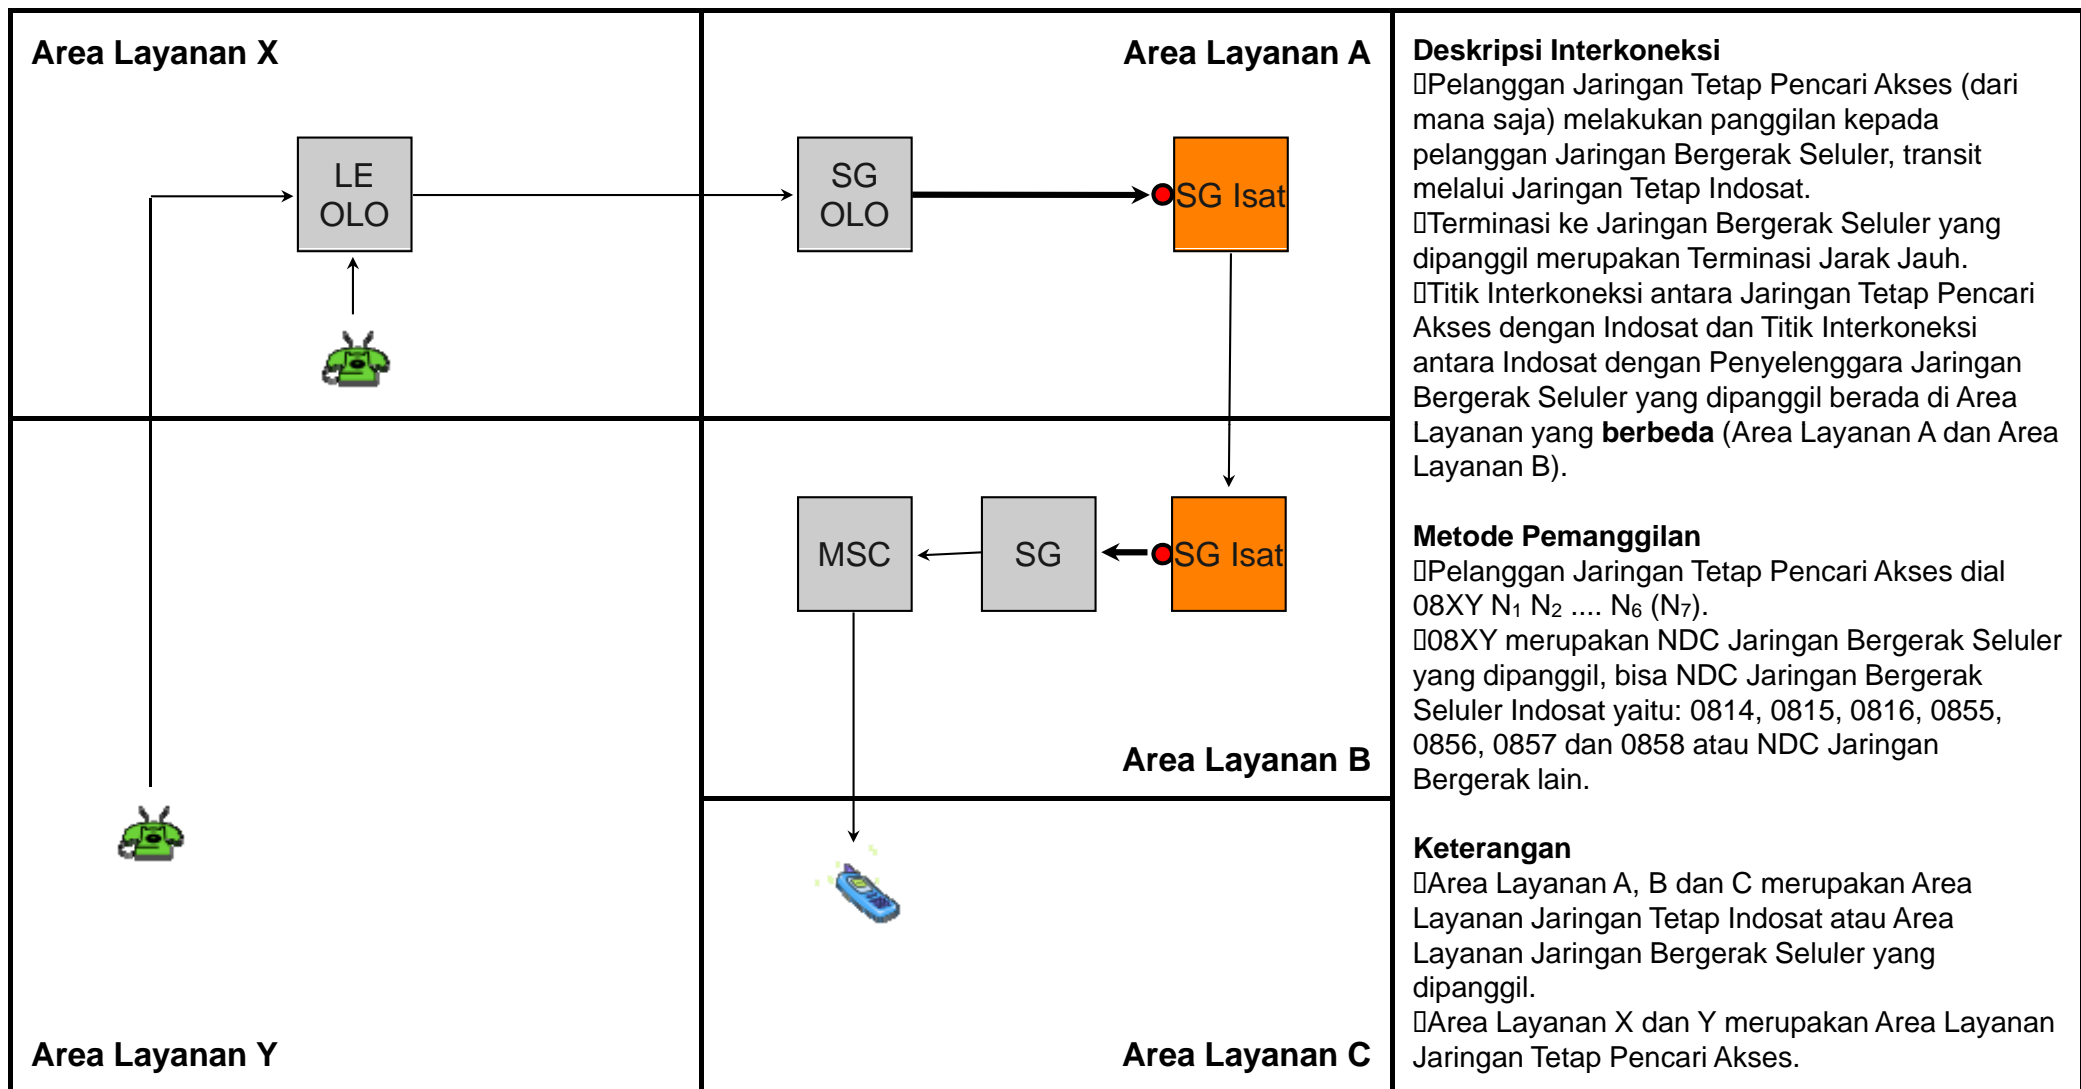

TR.LD04 - Transit Jarak Jauh dari Jaringan Tetap ke Jaringan Bergerak Seluler melalui Jartap Indosat dengan Terminasi Jarak Jauh

Jenis Pembebanan	Hak (Penagih)	Kewajiban (yang ditagih)	Pelaksana Penagihan	Sumber Data	Biaya / Tarif
Retail	Pencari Akses	Pelanggan Pencari Akses	Pencari Akses	Pencari Akses	Tarif Retail Pencari Akses