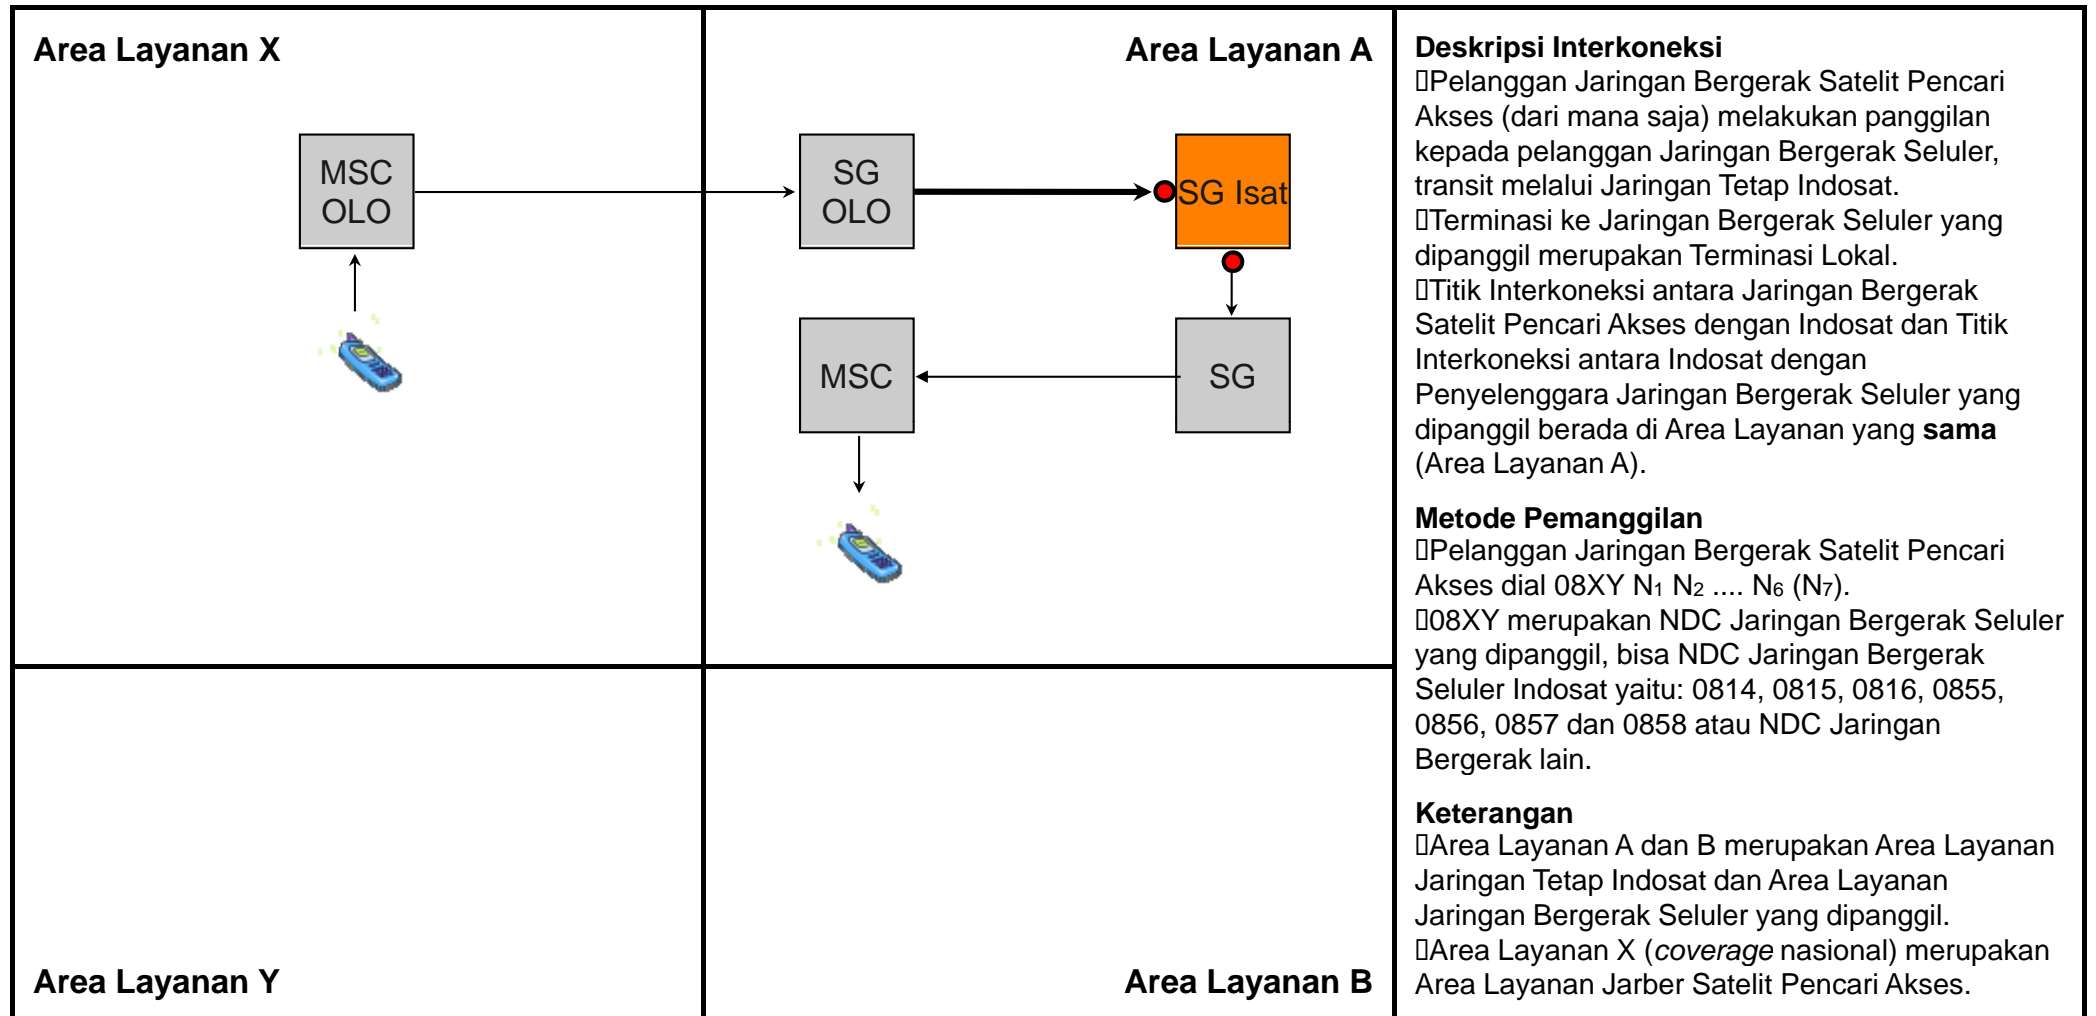

TR.LC03 - Transit Lokal dari Jaringan Bergerak Satelit ke Jaringan Bergerak Seluler melalui Jartap Indosat dengan Terminasi Lokal

Jenis Pembebanan	Hak (Penagih)	Kewajiban (yang ditagih)	Pelaksana Penagihan	Sumber Data	Biaya / Tarif
Retail	Pencari Akses	Pelanggan Pencari Akses	Pencari Akses	Pencari Akses	Tarif Retail Pencari Akses
Interkoneksi	Indosat	Pencari Akses	Indosat	Indosat	Rp. 330.- / menit