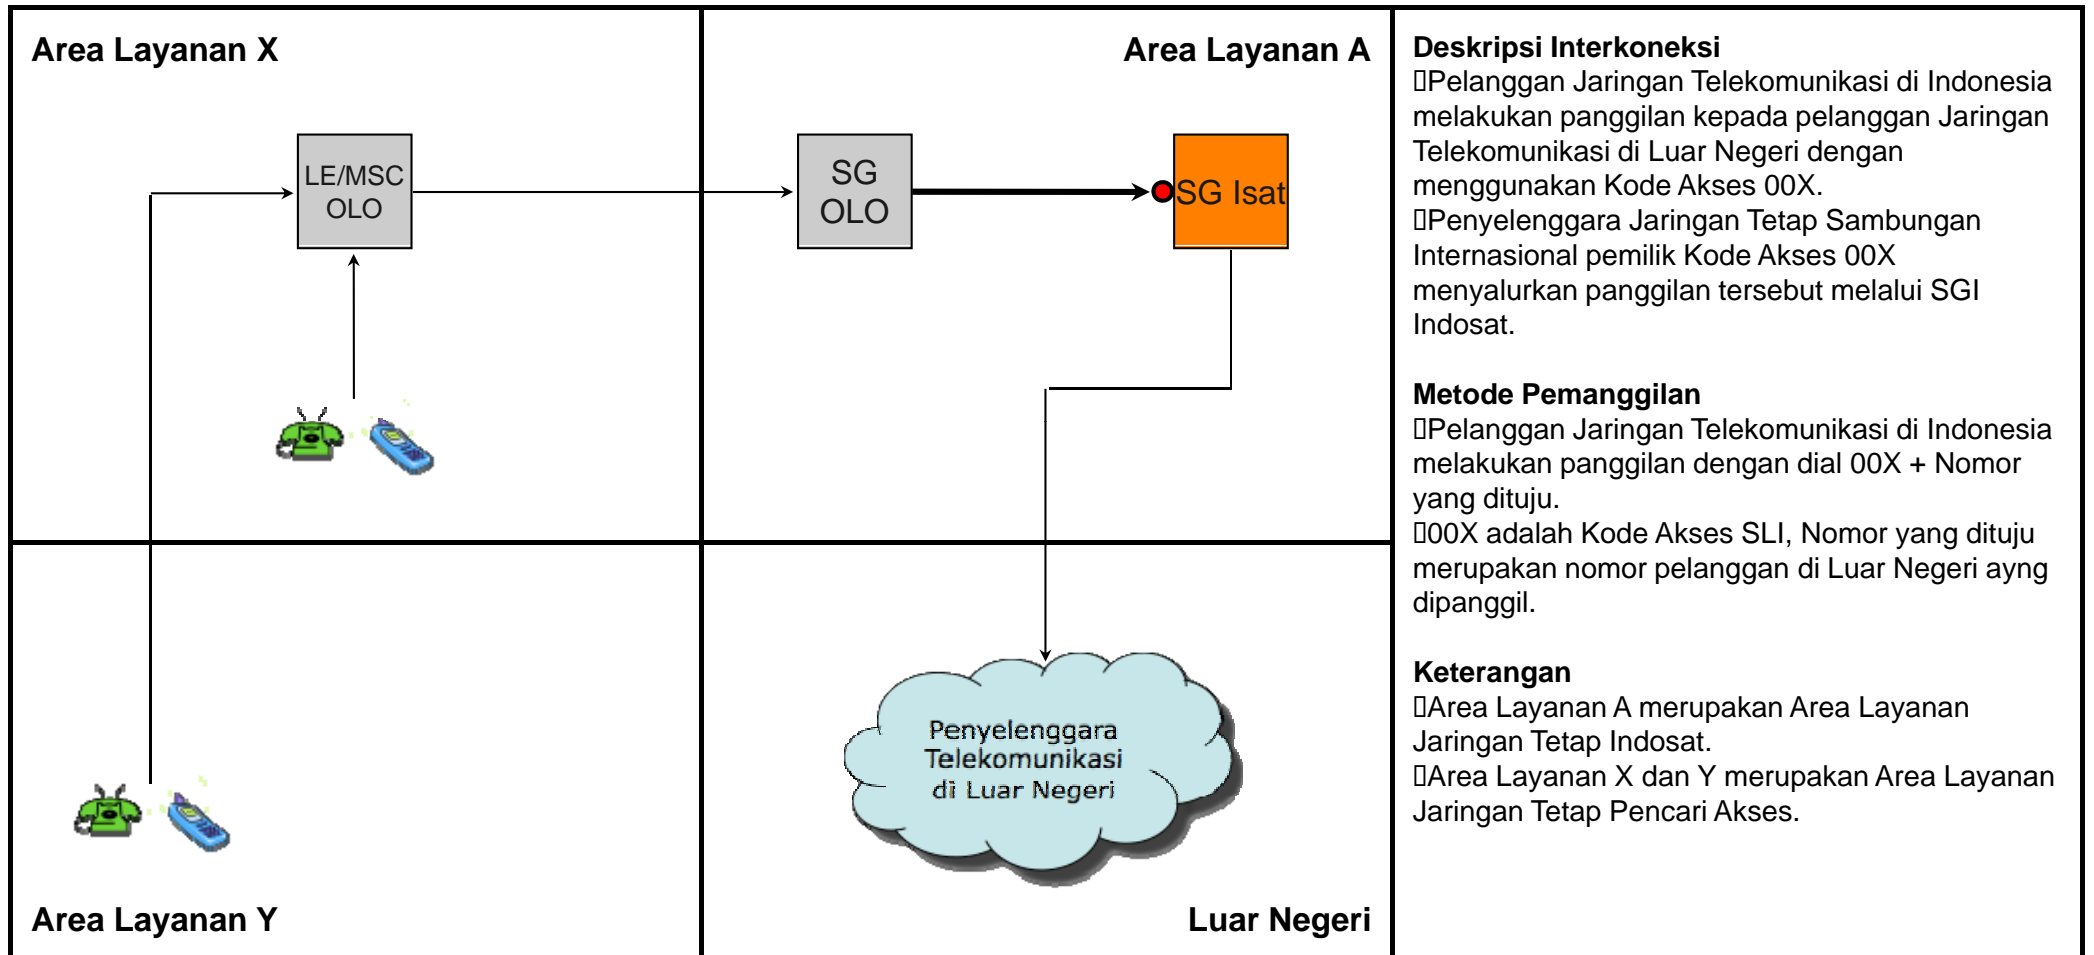

TR.IL01 - Transit Internasional dari Jaringan Telekomunikasi di Indonesia ke Jaringan Telekomunikasi di LN melalui Jartap Indosat dengan Terminasi Jarak Jauh

Deskripsi Interkoneksi

- □Pelanggan Jaringan Telekomunikasi di Indonesia melakukan panggilan kepada pelanggan Jaringan Telekomunikasi di Luar Negeri dengan menggunakan Kode Akses 00X.
- □Penyelenggara Jaringan Tetap Sambungan Internasional pemilik Kode Akses 00X menyalurkan panggilan tersebut melalui SGI Indosat.

Metode Pemanggilan

- □Pelanggan Jaringan Telekomunikasi di Indonesia melakukan panggilan dengan dial 00X + Nomor yang dituju.
- □00X adalah Kode Akses SLI, Nomor yang dituju merupakan nomor pelanggan di Luar Negeri ayng dipanggil.

Keterangan

- □Area Layanan A merupakan Area Layanan Jaringan Tetap Indosat.
- □Area Layanan X dan Y merupakan Area Layanan Jaringan Tetap Pencari Akses.

Jenis Pembebanan	Hak (Penagih)	Kewajiban (yang ditagih)	Pelaksana Penagihan	Sumber Data	Biaya / Tarif
Retail	Pencari Akses	Pelanggan Pencari Akses	Pencari Akses	Pencari Akses	Tarif Retail Pencari Akses
Interkoneksi	Indosat	Pencari Akses	Indosat	Indosat	Rp. 316,- / menit + Accounting Rate