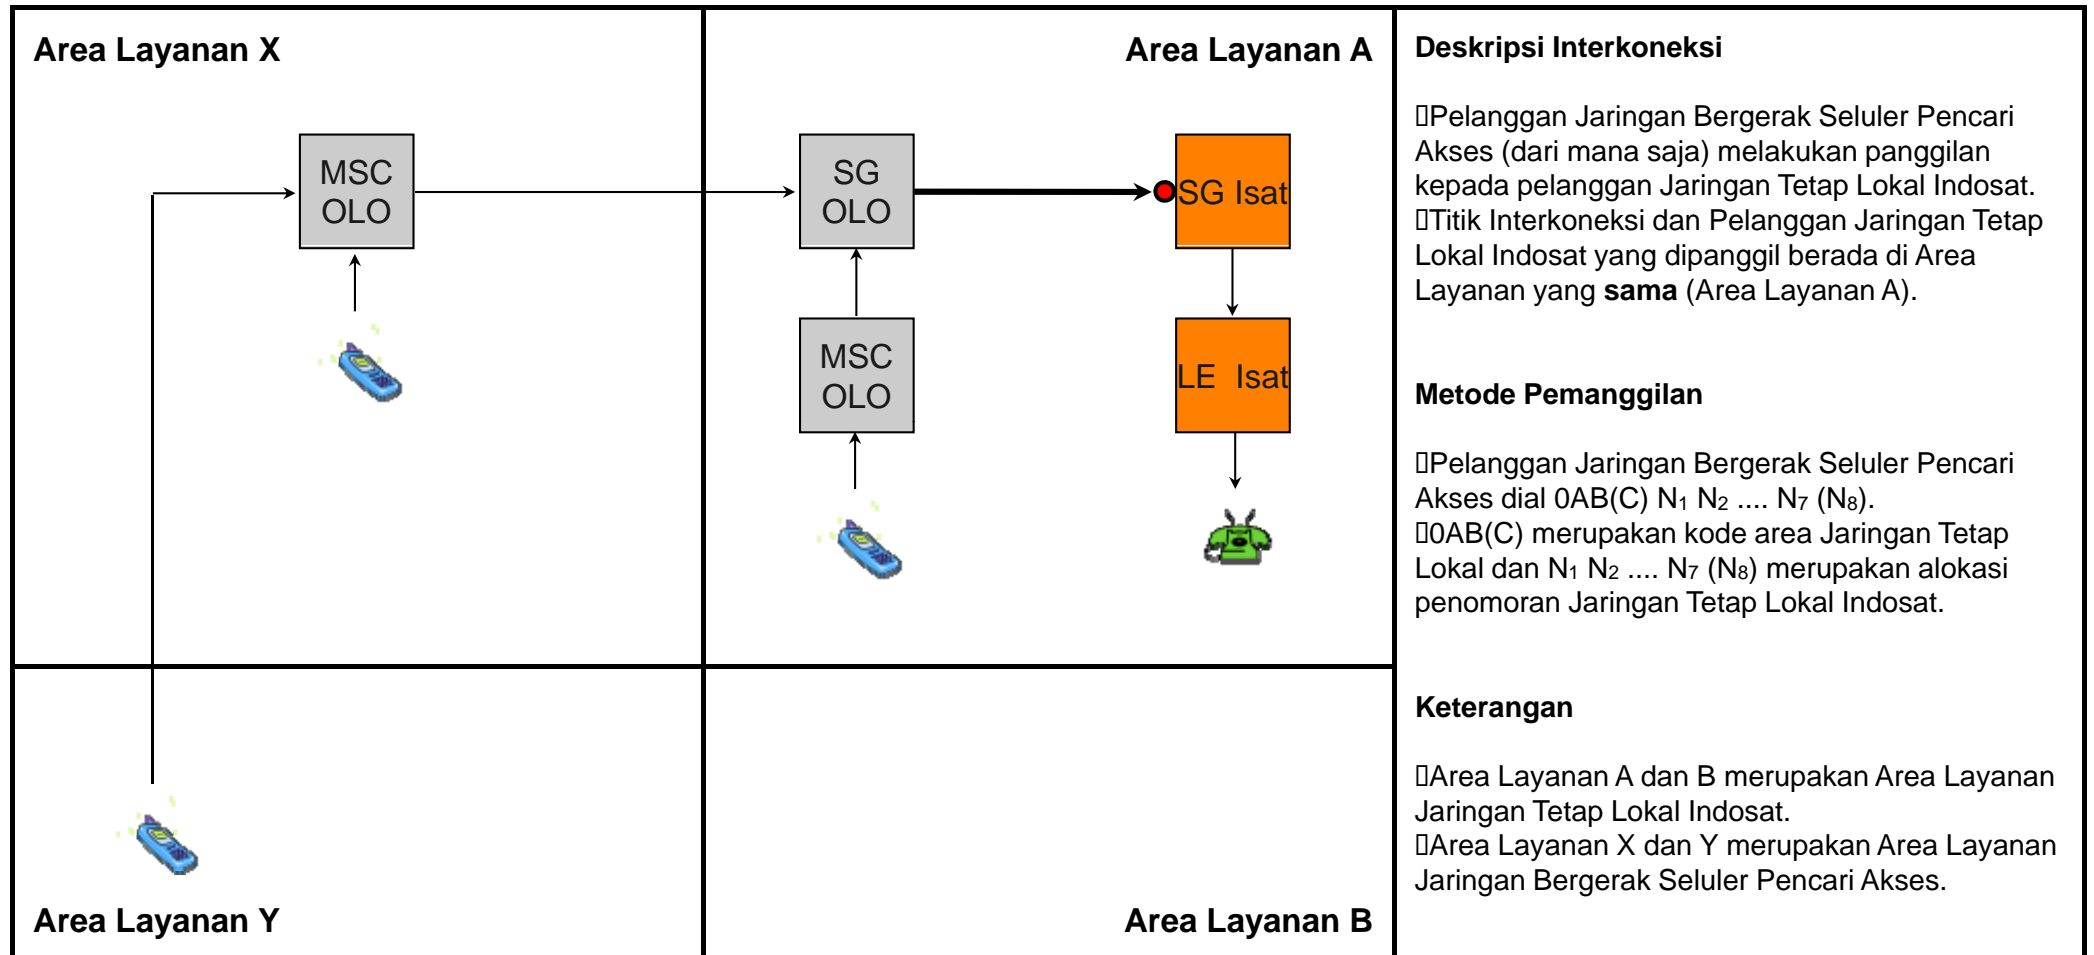

TE.F02 - Terminasi Lokal dari Jaringan Bergerak Seluler Pencari Akses ke Jaringan Tetap Lokal Indosat

Jenis Pembebanan	Hak (Penagih)	Kewajiban (yang ditagih)	Pelaksana Penagihan	Sumber Data	Biaya / Tarif
Retail	Pencari Akses	Pelanggan Pencari Akses	Pencari Akses	Pencari Akses	Tarif Retail Pencari Akses
Interkoneksi	Indosat	Pencari Akses	Indosat	Indosat	Rp. 203,- / menit