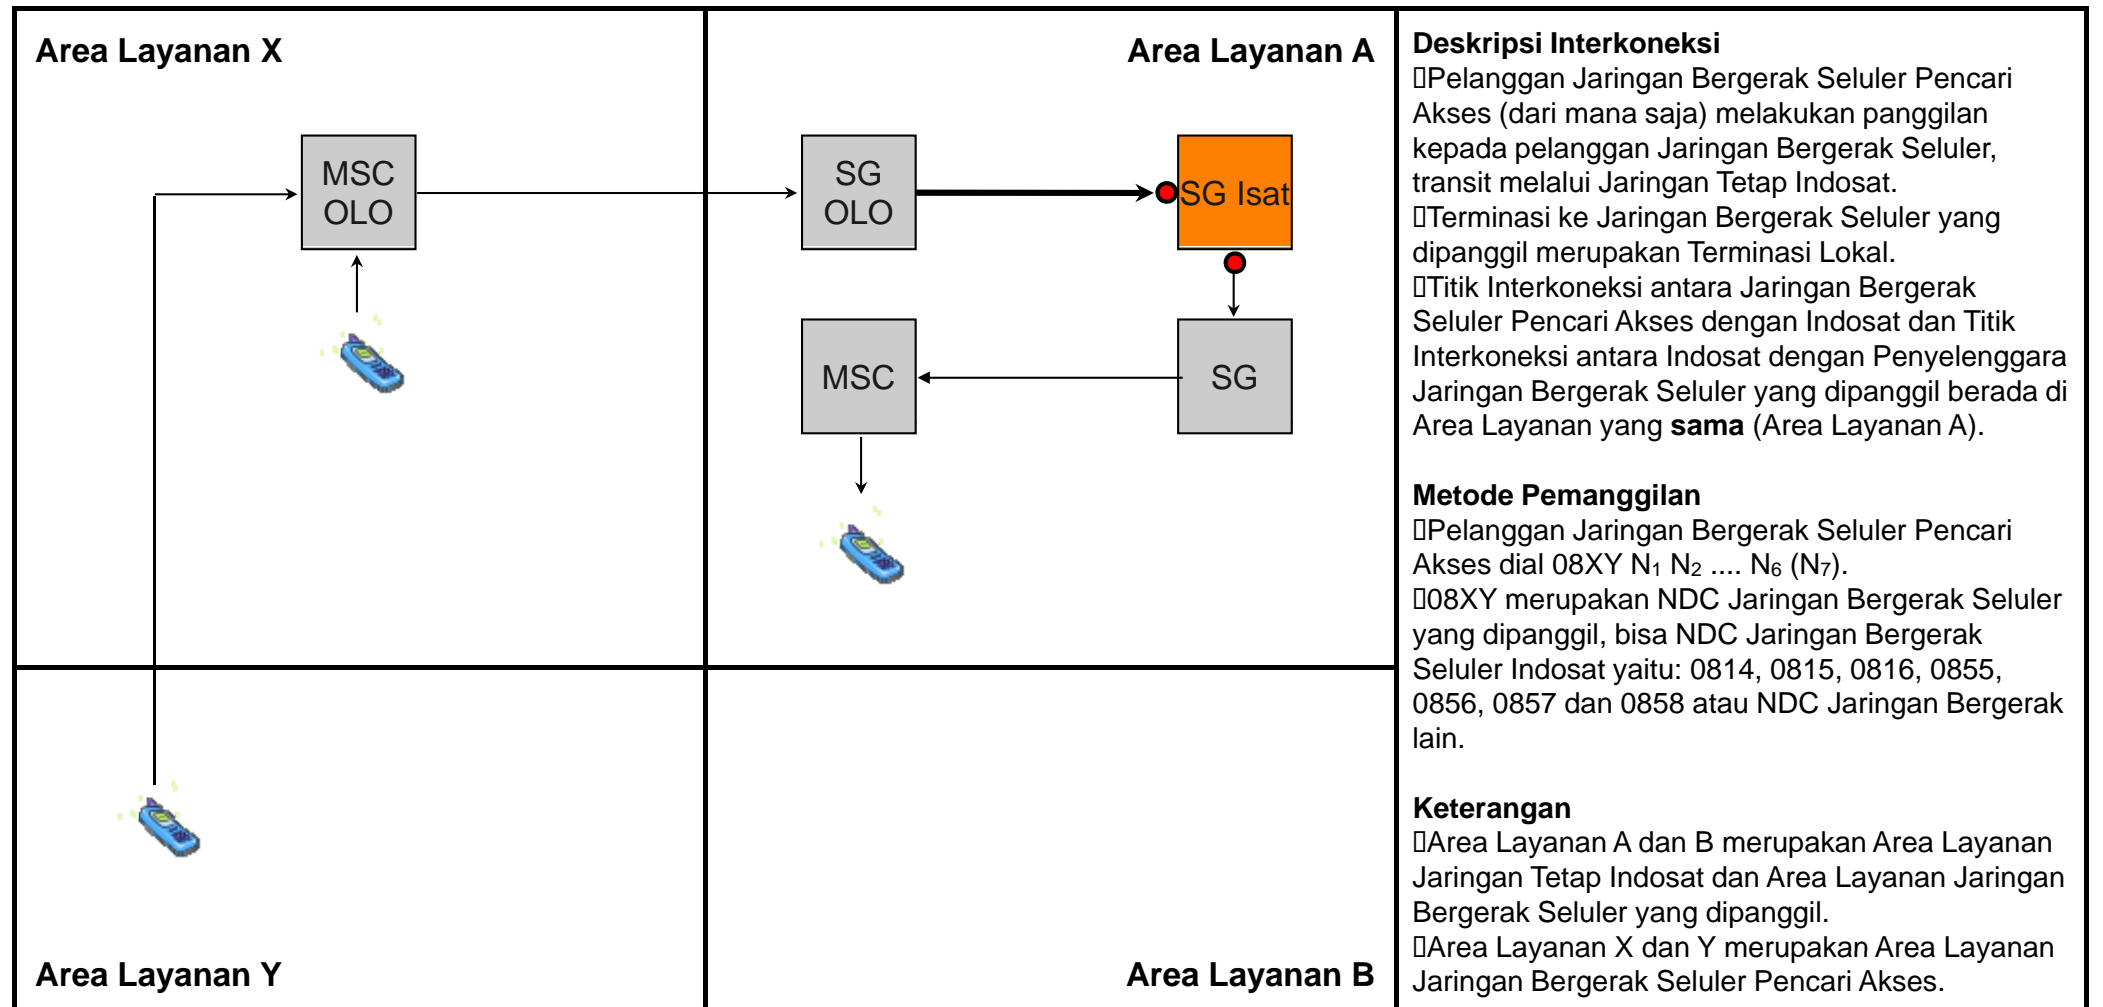

TR.LC02 - Transit Lokal dari Jaringan Bergerak Seluler ke Jaringan Bergerak Seluler melalui Jartap Indosat dengan Terminasi Lokal

Jenis Pembebanan	Hak (Penagih)	Kewajiban (yang ditagih)	Pelaksana Penagihan	Sumber Data	Biaya / Tarif
Retail	Pencari Akses	Pelanggan Pencari Akses	Pencari Akses	Pencari Akses	Tarif Retail Pencari Akses
Interkoneksi	Indosat	Pencari Akses	Indosat	Indosat	Rp. 330,- / menit