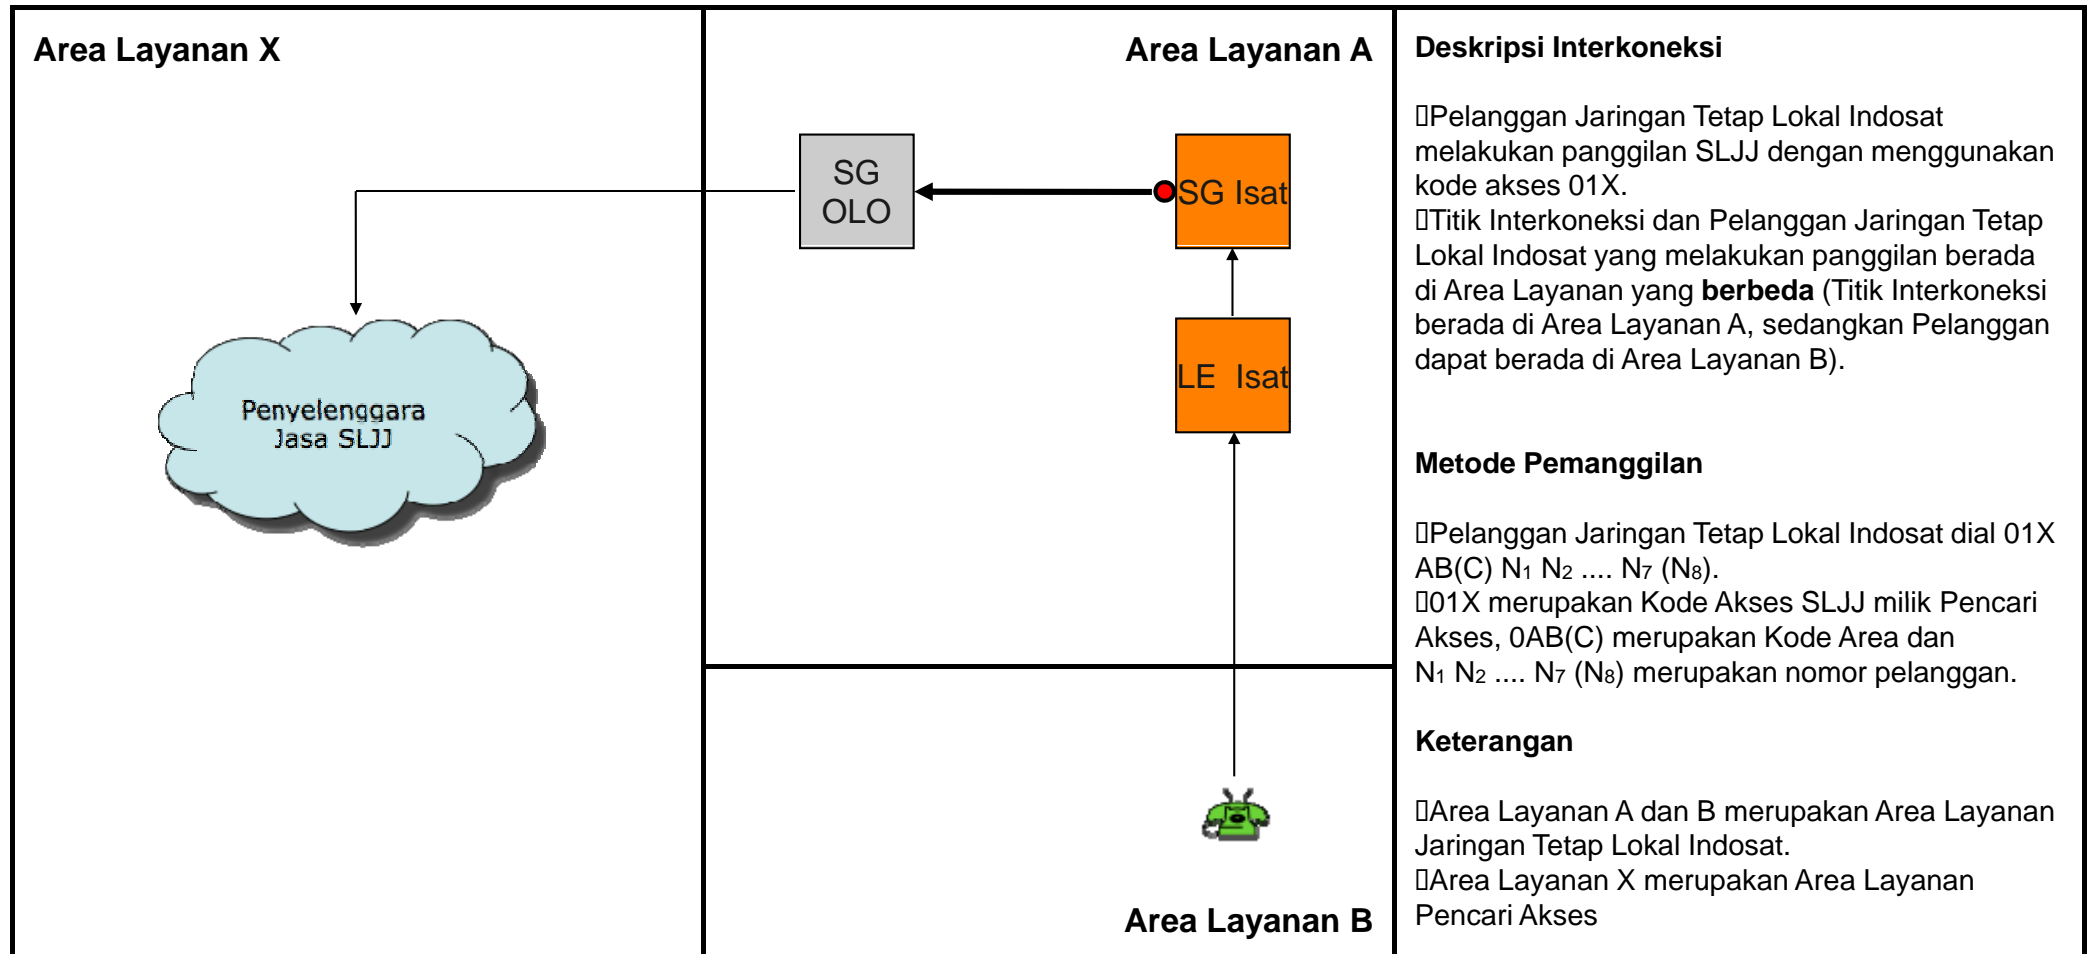

OR.F03 - Originasi Jarak Jauh dari Jaringan Tetap Lokal Indosat ke Jaringan Tetap SLJJ Pencari Akses

Jenis Pembebanan	Hak (Penagih)	Kewajiban (yang ditagih)	Pelaksana Penagihan	Sumber Data	Biaya / Tarif
Retail	Pencari Akses	Pelanggan Pencari Akses	Indosat	Pencari Akses	Tarif Retail Pencari Akses
Interkoneksi	Indosat	Pencari Akses	Indosat	Indosat	Rp. 560- / menit + Biaya terkait originasi