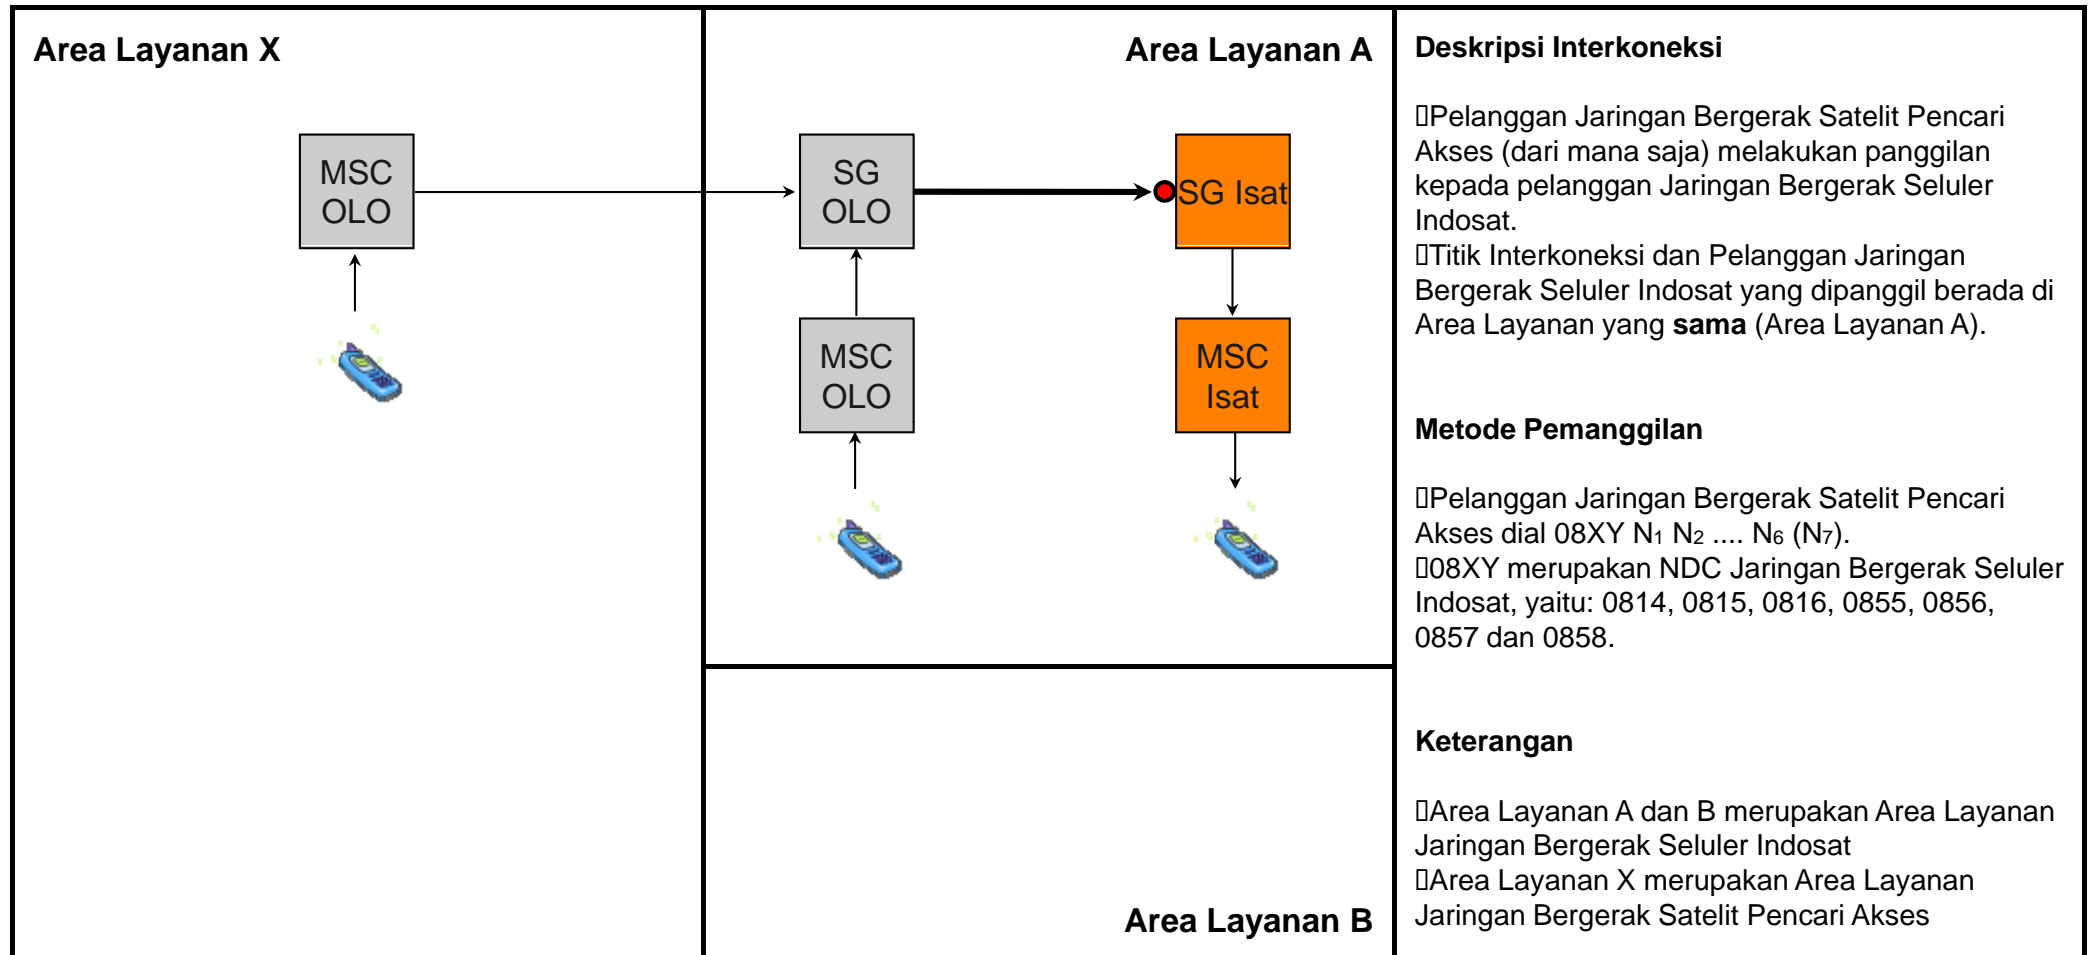

TE.M03 - Terminasi Lokal dari Jaringan Bergerak Satelit Pencari Akses ke Jaringan Bergerak Seluler Indosat

Jenis Pembebanan	Hak (Penagih)	Kewajiban (yang ditagih)	Pelaksana Penagihan	Sumber Data	Biaya / Tarif
Retail	Pencari Akses	Pelanggan Pencari Akses	Pencari Akses	Pencari Akses	Tarif Retail Pencari Akses
Interkoneksi	Indosat	Pencari Akses	Indosat	Indosat	Rp. 261,- / menit