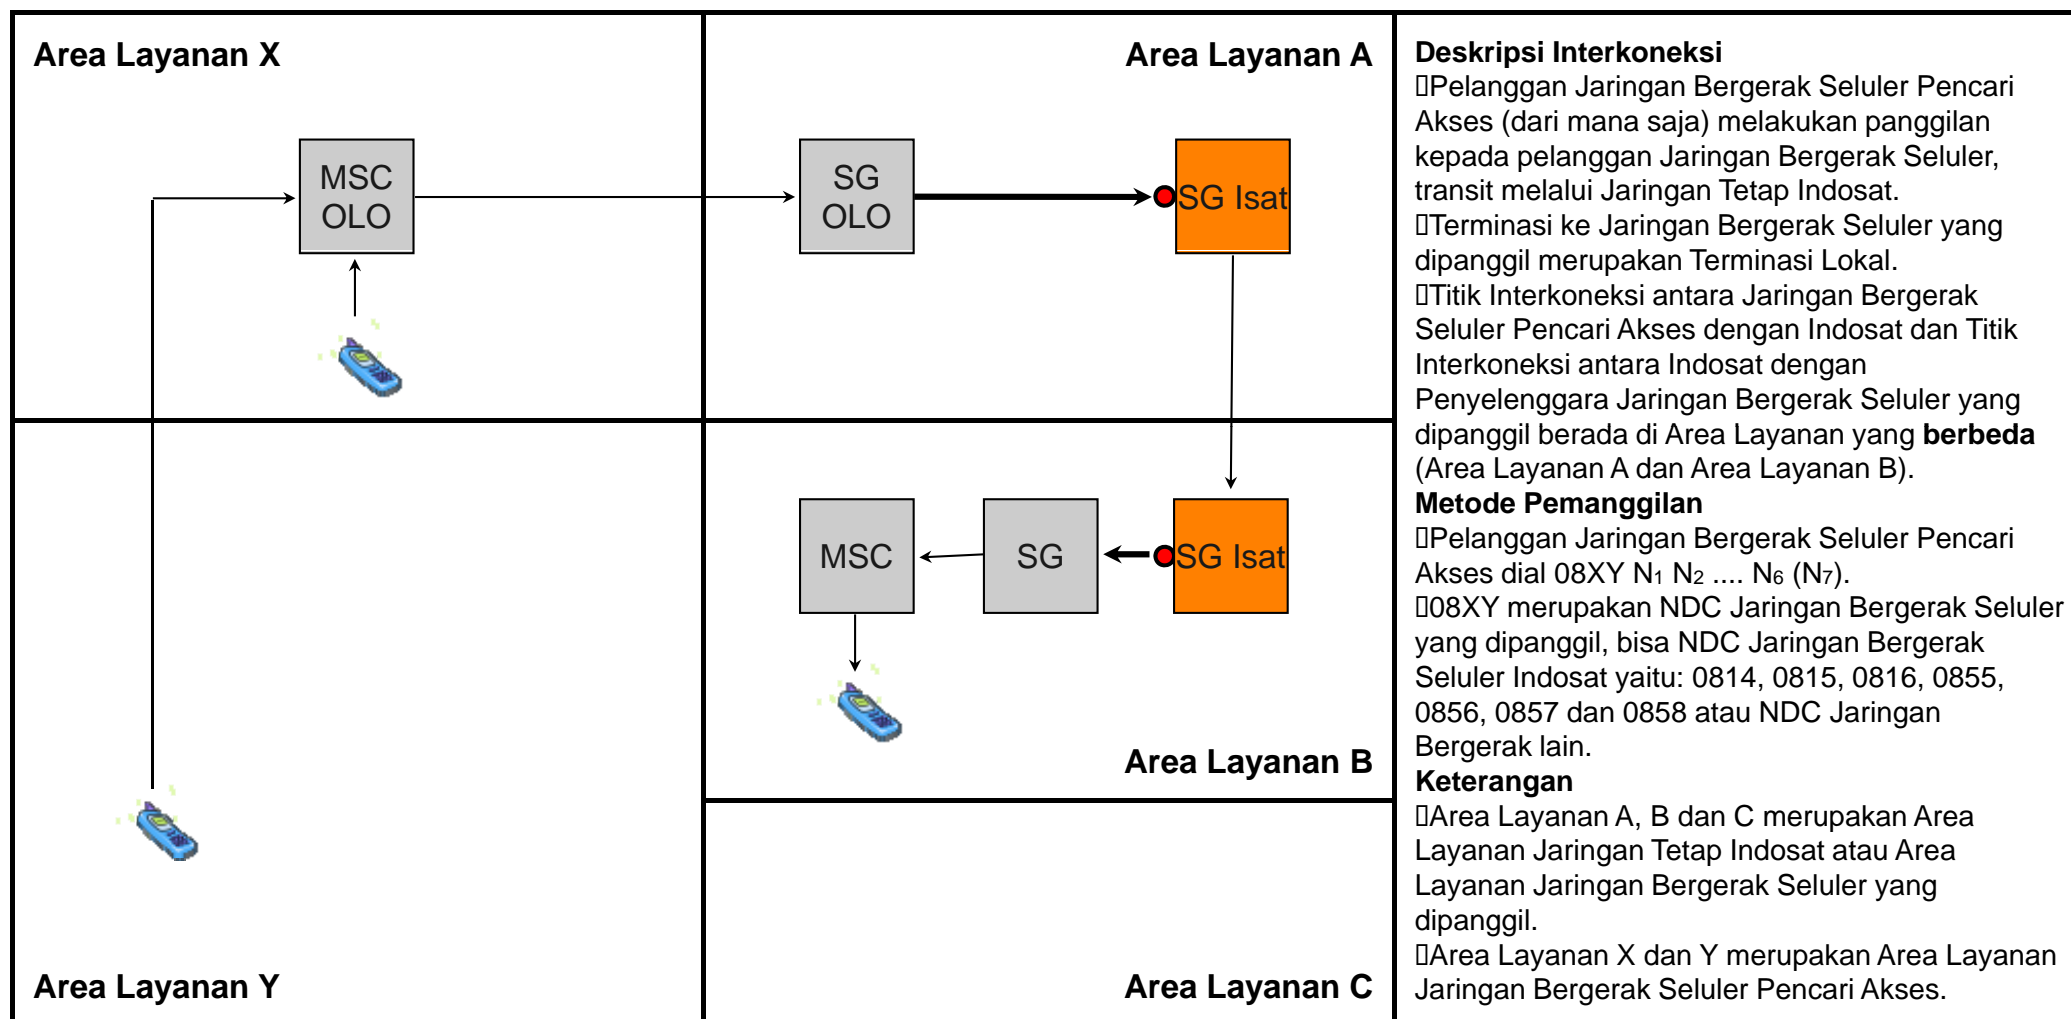

TR.LD02 - Transit Jarak Jauh dari Jaringan Bergerak Seluler ke Jarber Seluler melalui Jartap Indosat dengan Terminasi Lokal

Jenis Pembebanan	Hak (Penagih)	Kewajiban (yang ditagih)	Pelaksana Penagihan	Sumber Data	Biaya / Tarif
Retail	Pencari Akses	Pelanggan Pencari Akses	Pencari Akses	Pencari Akses	Tarif Retail Pencari Akses
Interkoneksi	Indosat	Pencari Akses	Indosat	Indosat	Rp. 527.- / menit