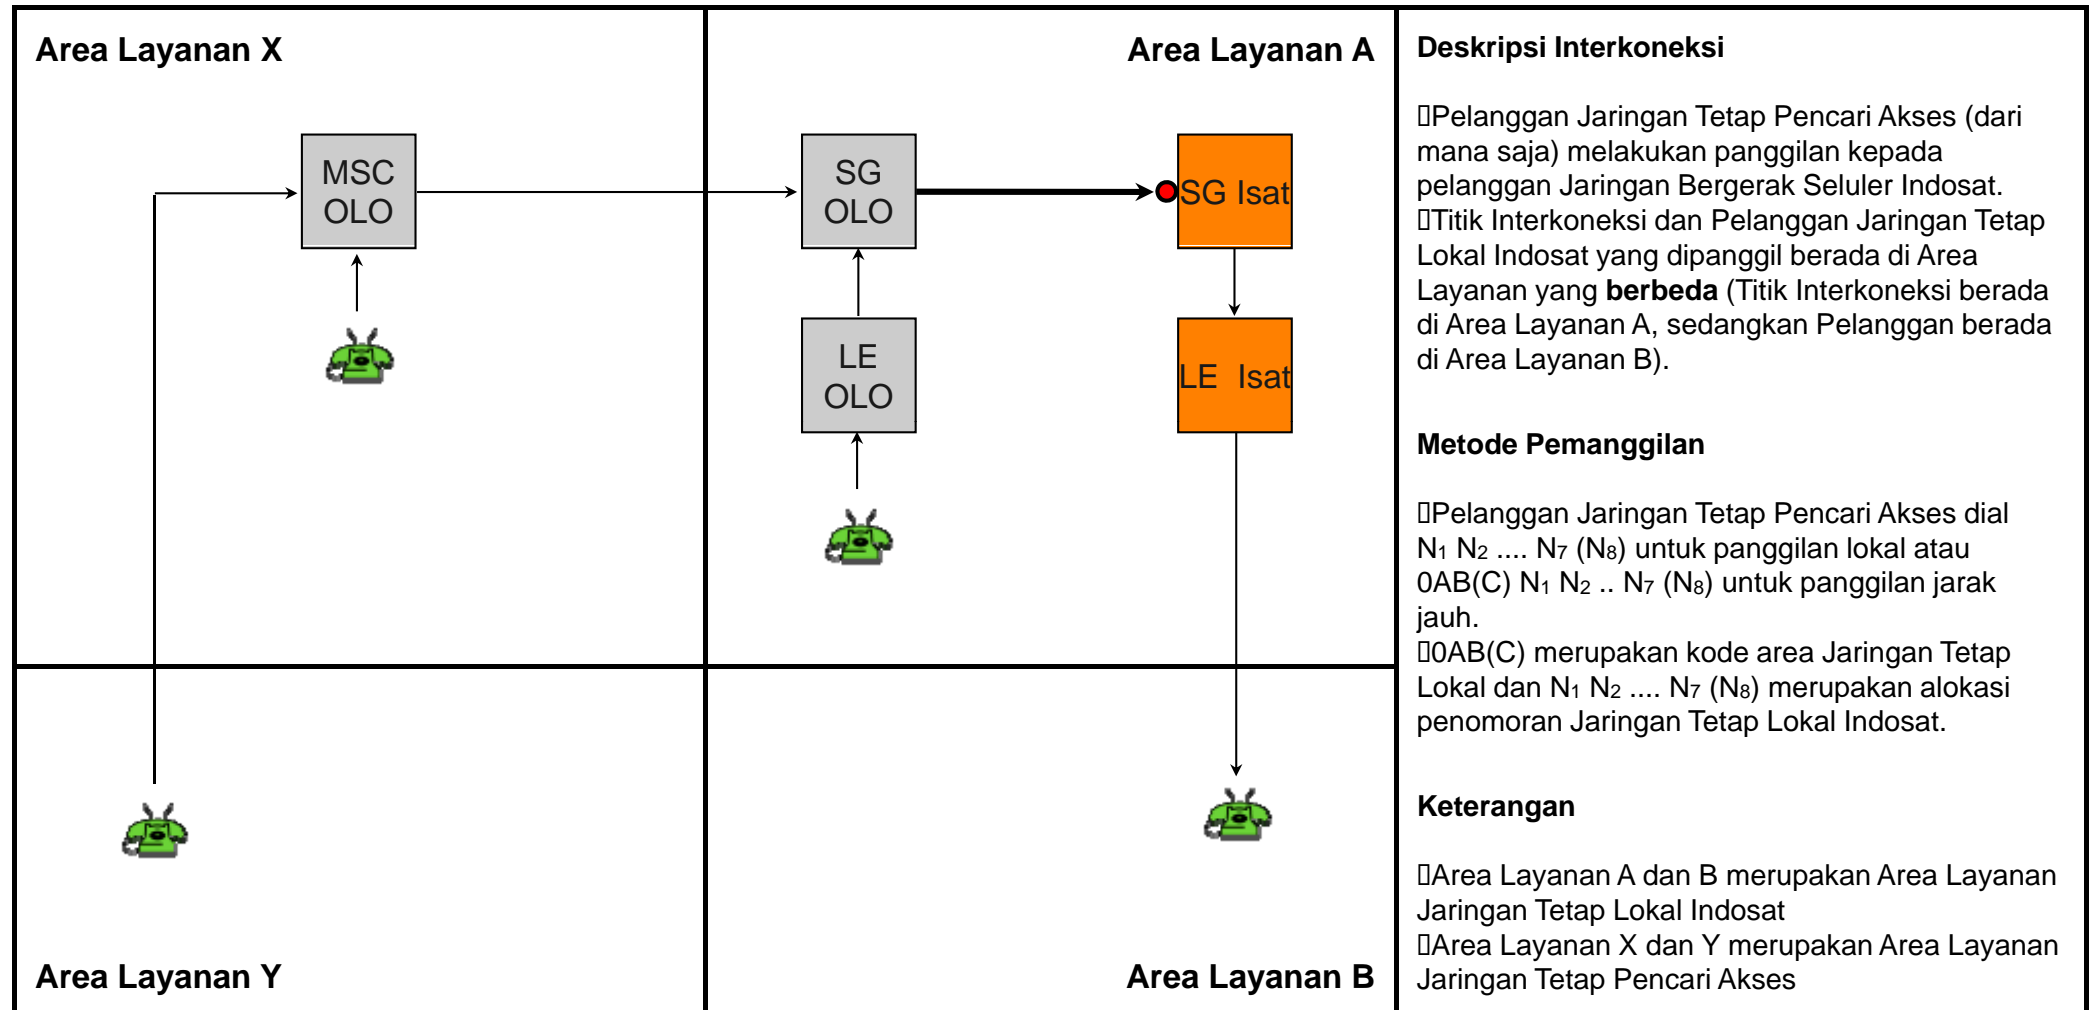

TE.F04 - Terminasi Jarak Jauh dari Jaringan Tetap Pencari Akses ke Jaringan Tetap Lokal Indosat

Jenis Pembebanan	Hak (Penagih)	Kewajiban (yang ditagih)	Pelaksana Penagihan	Sumber Data	Biaya / Tarif
Retail	Pencari Akses	Pelanggan Pencari Akses	Pencari Akses	Pencari Akses	Tarif Retail Pencari Akses
Interkoneksi	Indosat	Pencari Akses	Indosat	Indosat	Rp. 560,- / menit