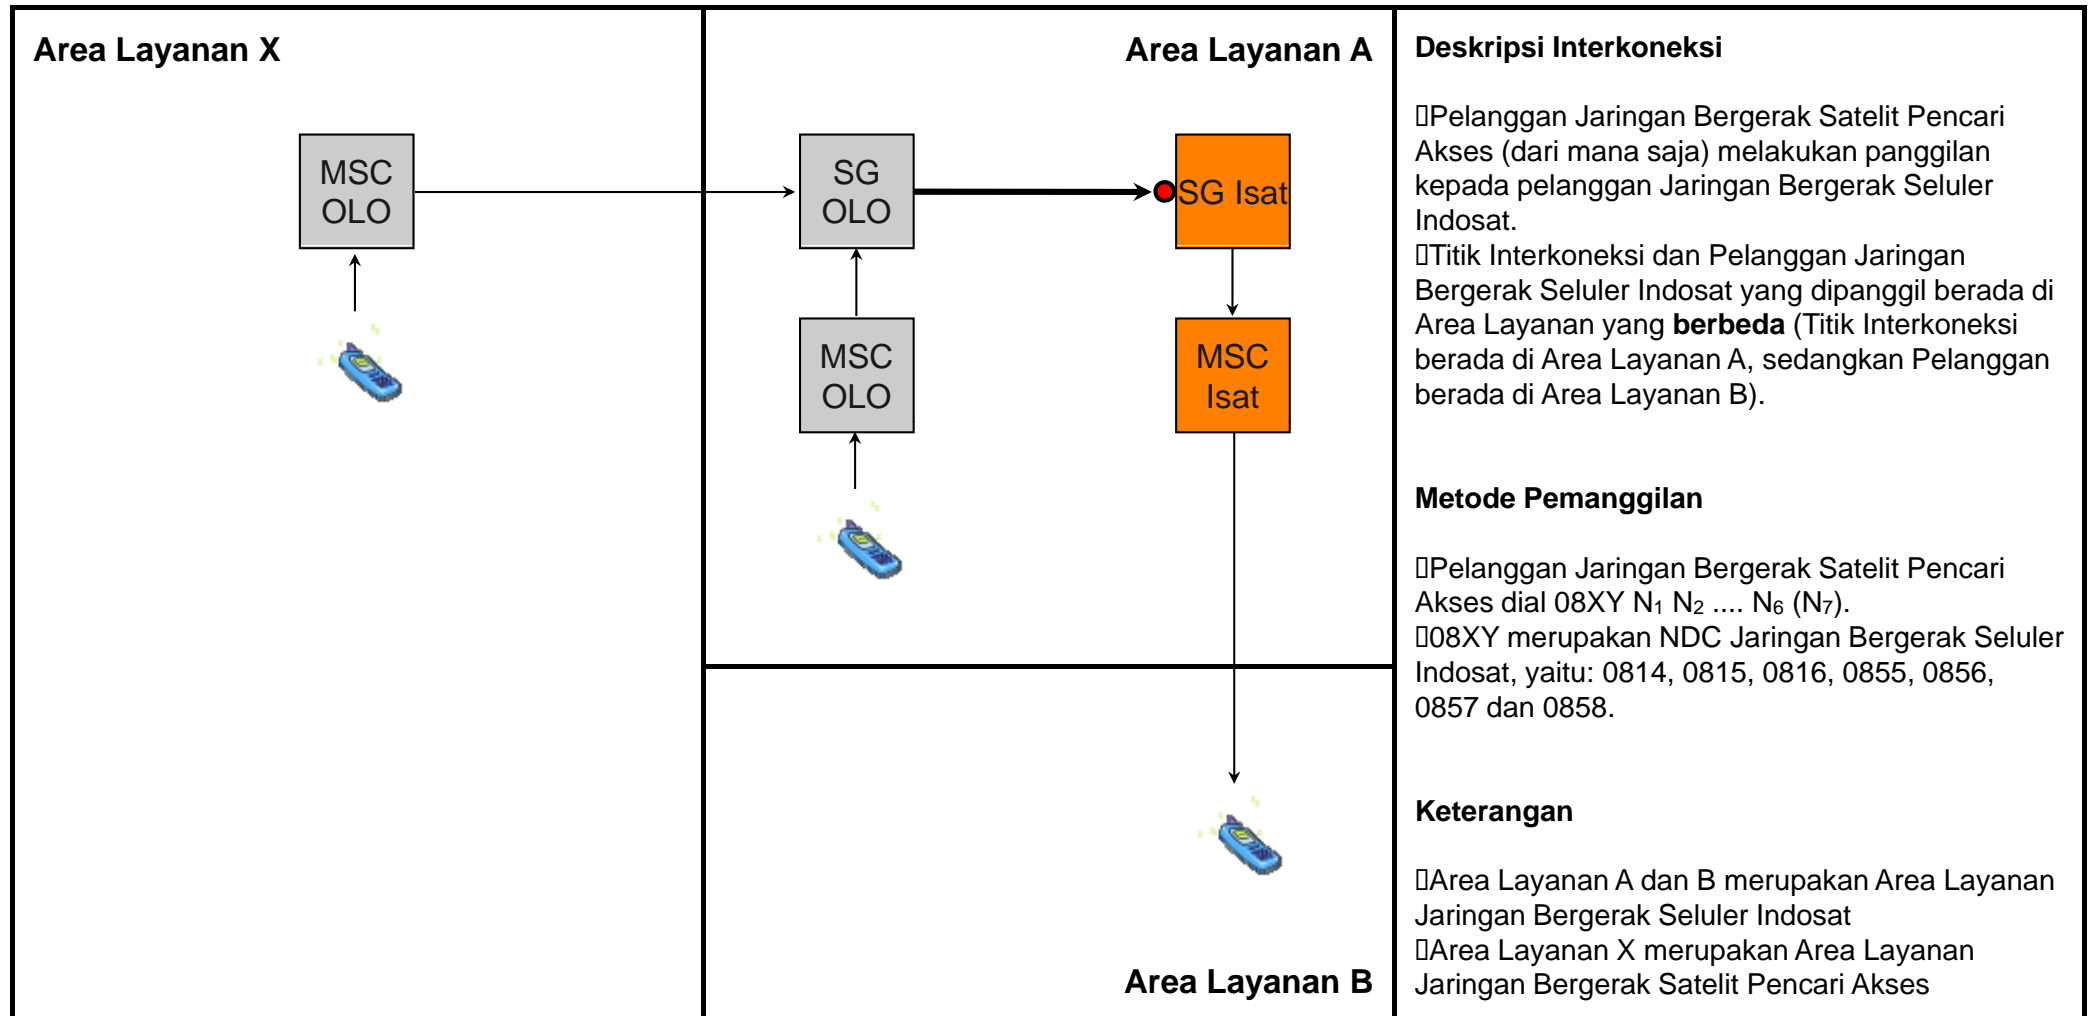

TE.M06 - Terminasi Jarak Jauh dari Jaringan Bergerak Satelit Pencari Akses ke Jaringan Bergerak Seluler Indosat

Jenis Pembebanan	Hak (Penagih)	Kewajiban (yang ditagih)	Pelaksana Penagihan	Sumber Data	Biaya / Tarif
Retail	Pencari Akses	Pelanggan Pencari Akses	Pencari Akses	Pencari Akses	Tarif Retail Pencari Akses
Interkoneksi	Indosat	Pencari Akses	Indosat	Indosat	Rp. 501.- / menit