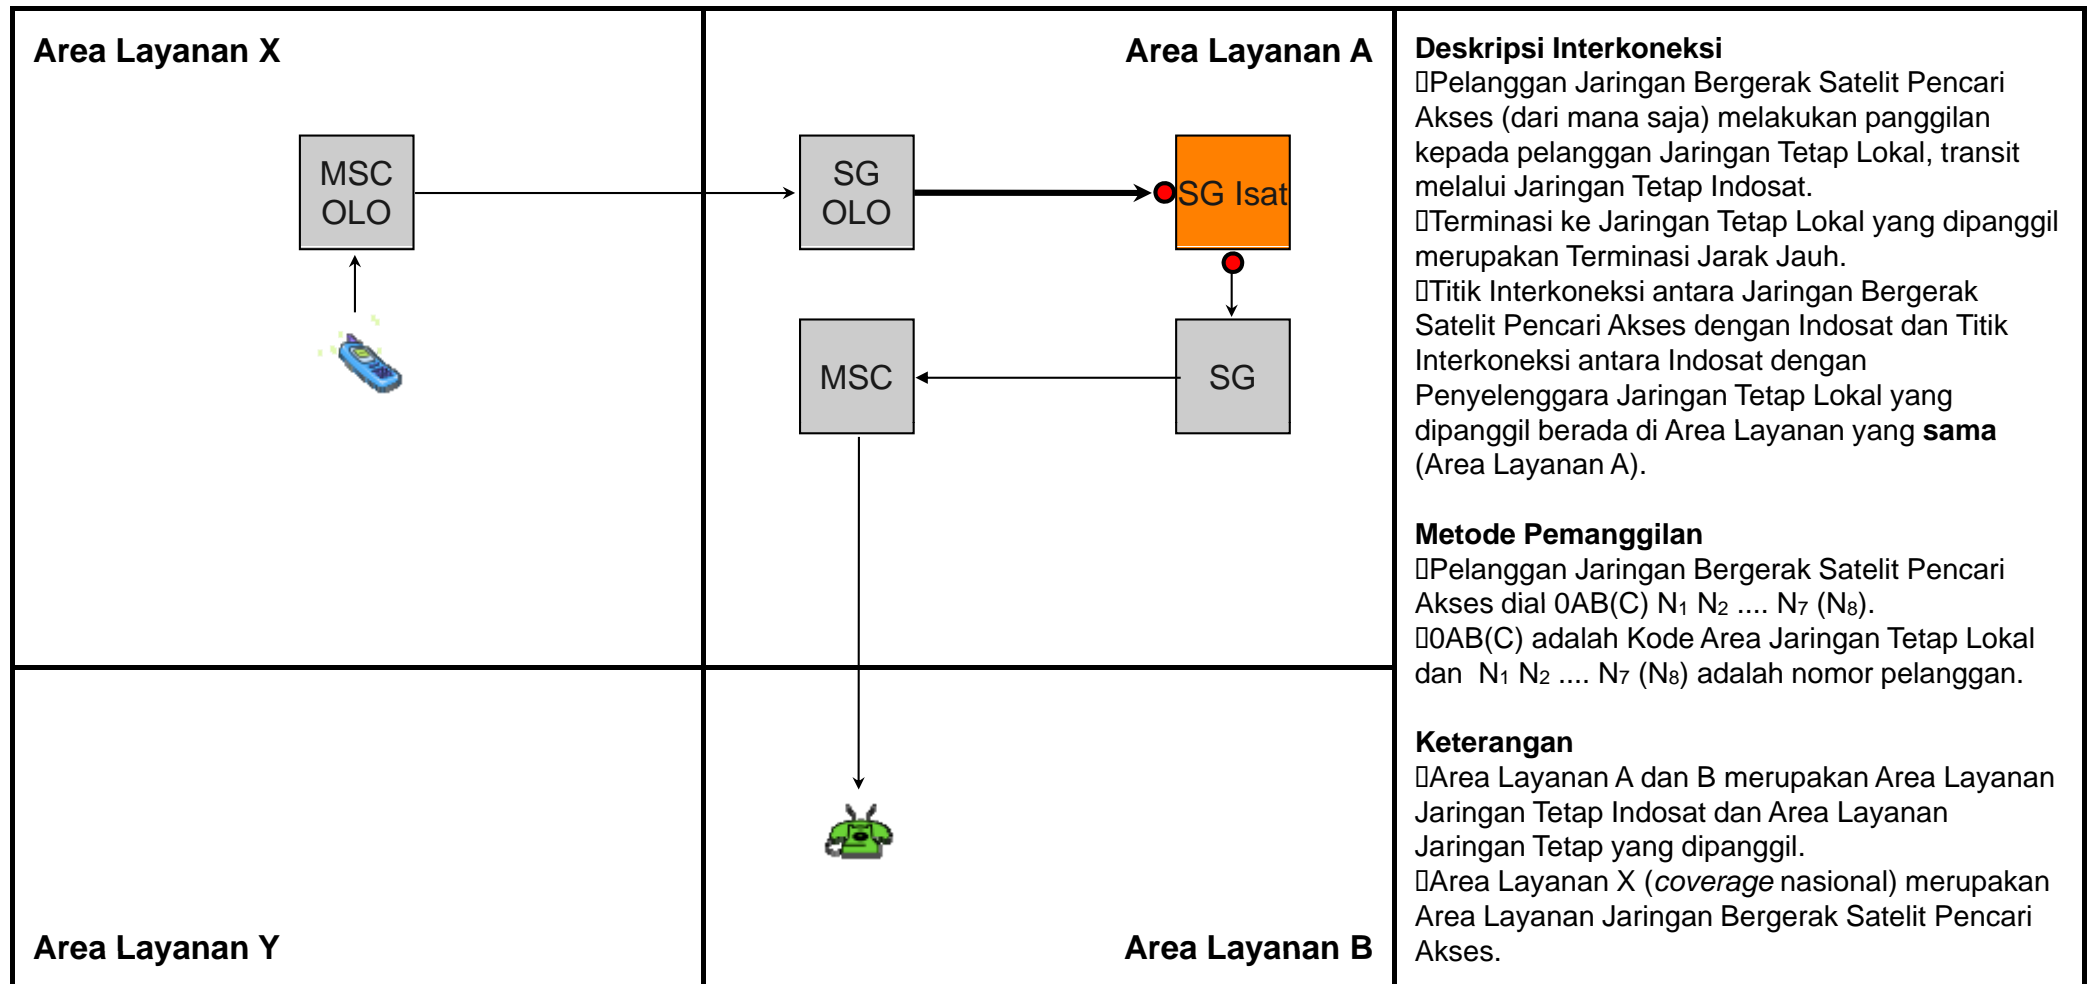

TR.LC12 - Transit Lokal dari Jaringan Bergerak Satelit ke Jaringan Tetap Lokal melalui Jartap Indosat dengan Terminasi Jarak Jauh

Deskripsi Interkoneksi

- Pelanggan Jaringan Bergerak Satelit Pencari Akses (dari mana saja) melakukan panggilan kepada pelanggan Jaringan Tetap Lokal, transit melalui Jaringan Tetap Indosat.
- Terminasi ke Jaringan Tetap Lokal yang dipanggil merupakan Terminasi Jarak Jauh.
- Titik Interkoneksi antara Jaringan Bergerak Satelit Pencari Akses dengan Indosat dan Titik Interkoneksi antara Indosat dengan Penyelenggara Jaringan Tetap Lokal yang dipanggil berada di Area Layanan yang sama (Area Layanan A).

Metode Pemanggilan

- Pelanggan Jaringan Bergerak Satelit Pencari Akses dial 0AB(C) N₁ N₂ ... N₇ (N₈).
- 0AB(C) adalah Kode Area Jaringan Tetap Lokal dan N₁ N₂ ... N₇ (N₈) adalah nomor pelanggan.

Keterangan

- Area Layanan A dan B merupakan Area Layanan Jaringan Tetap Indosat dan Area Layanan Jaringan Tetap yang dipanggil.
- Area Layanan X (*coverage* nasional) merupakan Area Layanan Jaringan Bergerak Satelit Pencari Akses.

Jenis Pembebanan	Hak (Penagih)	Kewajiban (yang ditagih)	Pelaksana Penagihan	Sumber Data	Biaya / Tarif
Retail	Pencari Akses	Pelanggan Pencari Akses	Pencari Akses	Pencari Akses	Tarif Retail Pencari Akses
Interkoneksi	Indosat	Pencari Akses	Indosat	Indosat	Rp. 629,- / menit