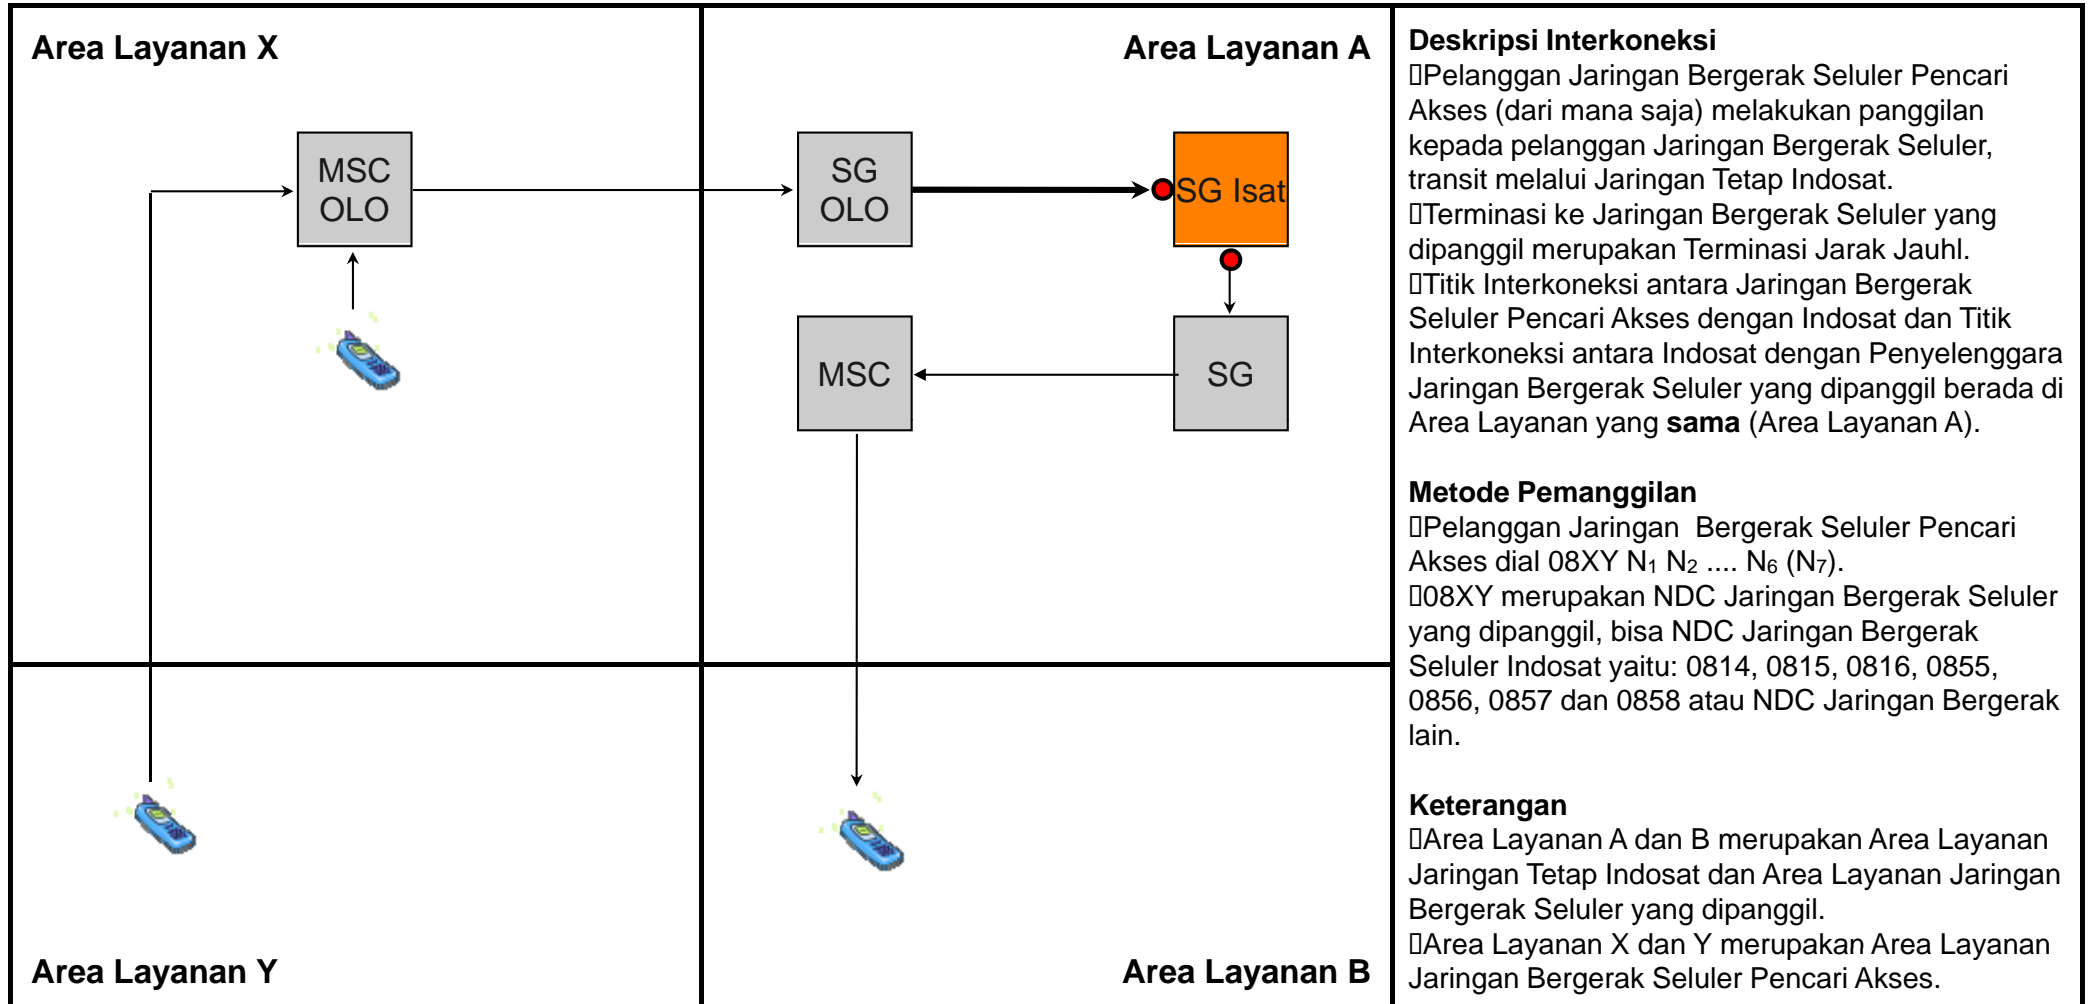

TR.LC05 - Transit Lokal dari Jaringan Bergerak Seluler ke Jaringan Bergerak Seluler melalui Jartap Indosat dengan Terminasi Jarak Jauh

Jenis Pembebanan	Hak (Penagih)	Kewajiban (yang ditagih)	Pelaksana Penagihan	Sumber Data	Biaya / Tarif
Retail	Pencari Akses	Pelanggan Pencari Akses	Pencari Akses	Pencari Akses	Tarif Retail Pencari Akses
Interkoneksi	Indosat	Pencari Akses	Indosat	Indosat	Rp. 442,- / menit