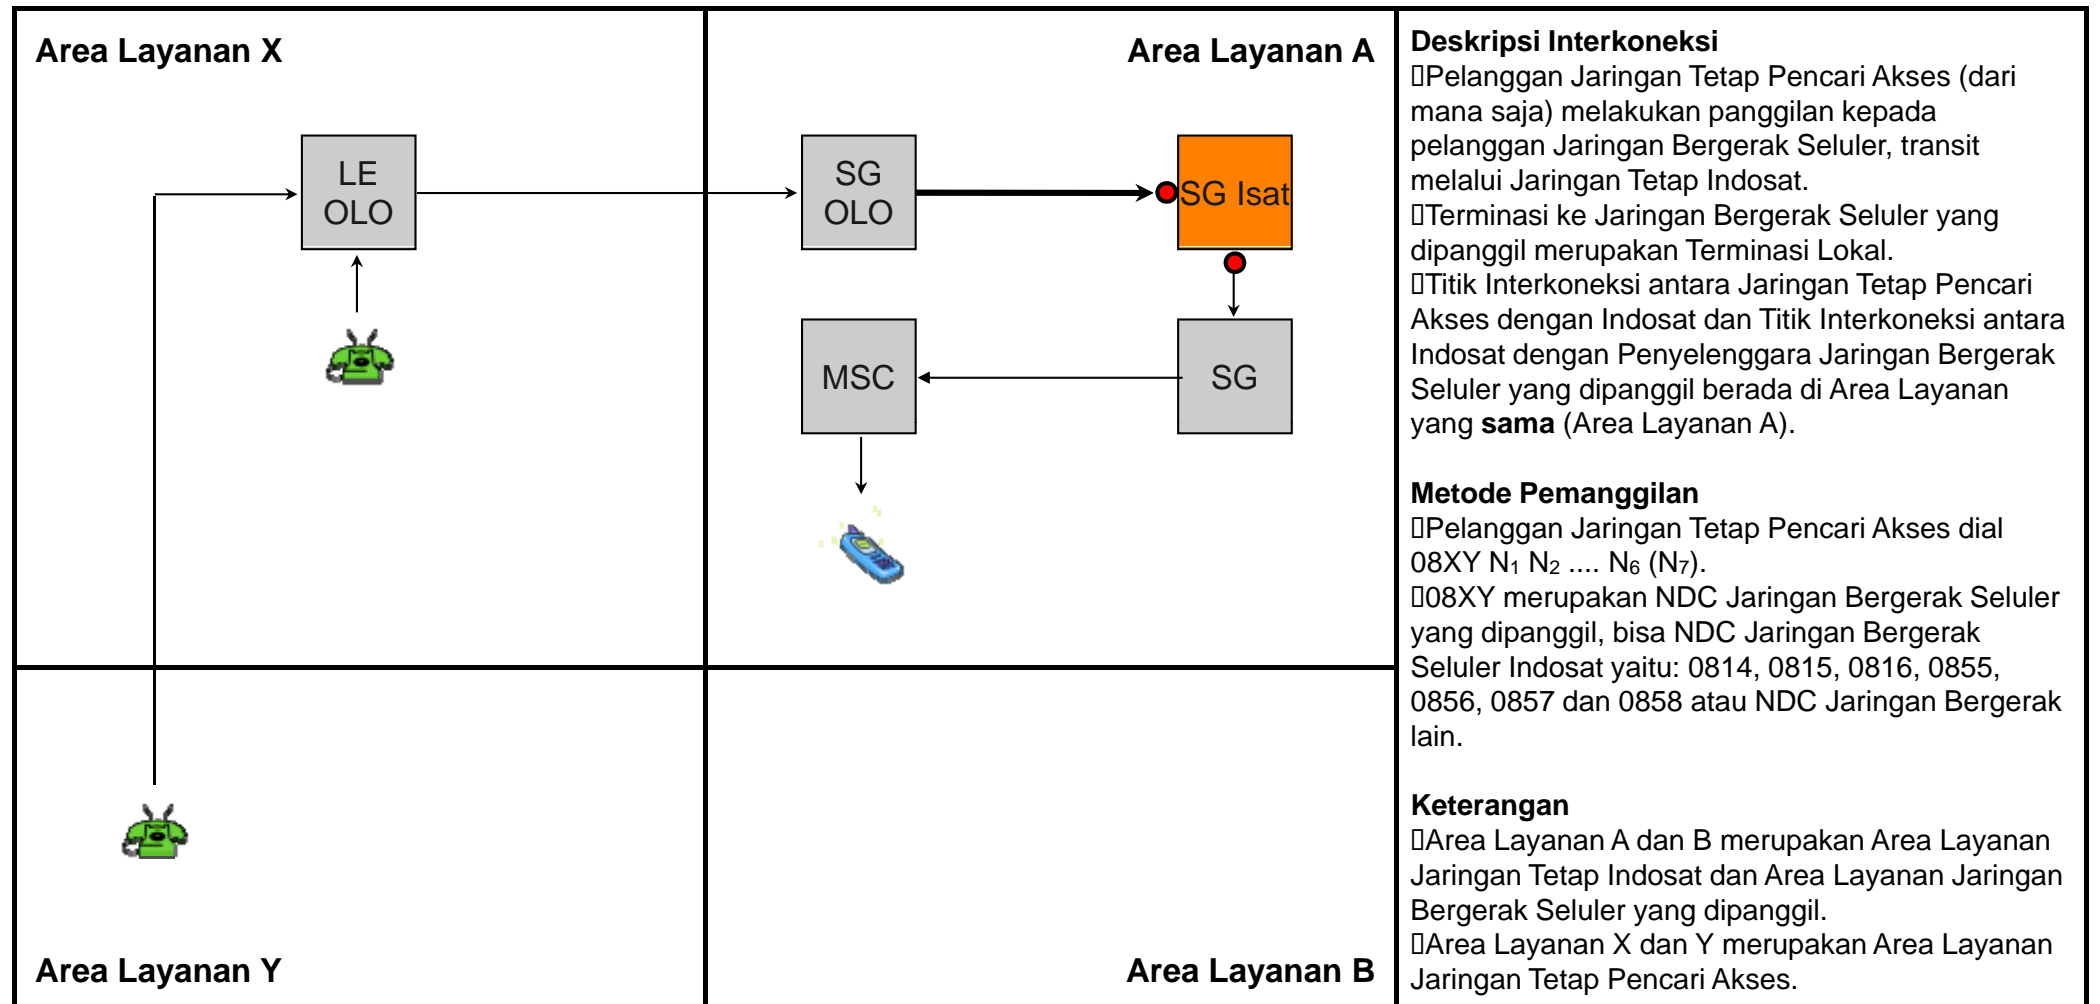

TR.LC01 - Transit Lokal dari Jaringan Tetap ke Jaringan Bergerak Seluler melalui Jaringan Tetap Indosat dengan Terminasi Lokal

Jenis Pembebanan	Hak (Penagih)	Kewajiban (yang ditagih)	Pelaksana Penagihan	Sumber Data	Biaya / Tarif
Retail	Pencari Akses	Pelanggan Pencari Akses	Pencari Akses	Pencari Akses	Tarif Retail Pencari Akses
Interkoneksi	Indosat	Pencari Akses	Indosat	Indosat	Rp. 330,- / menit