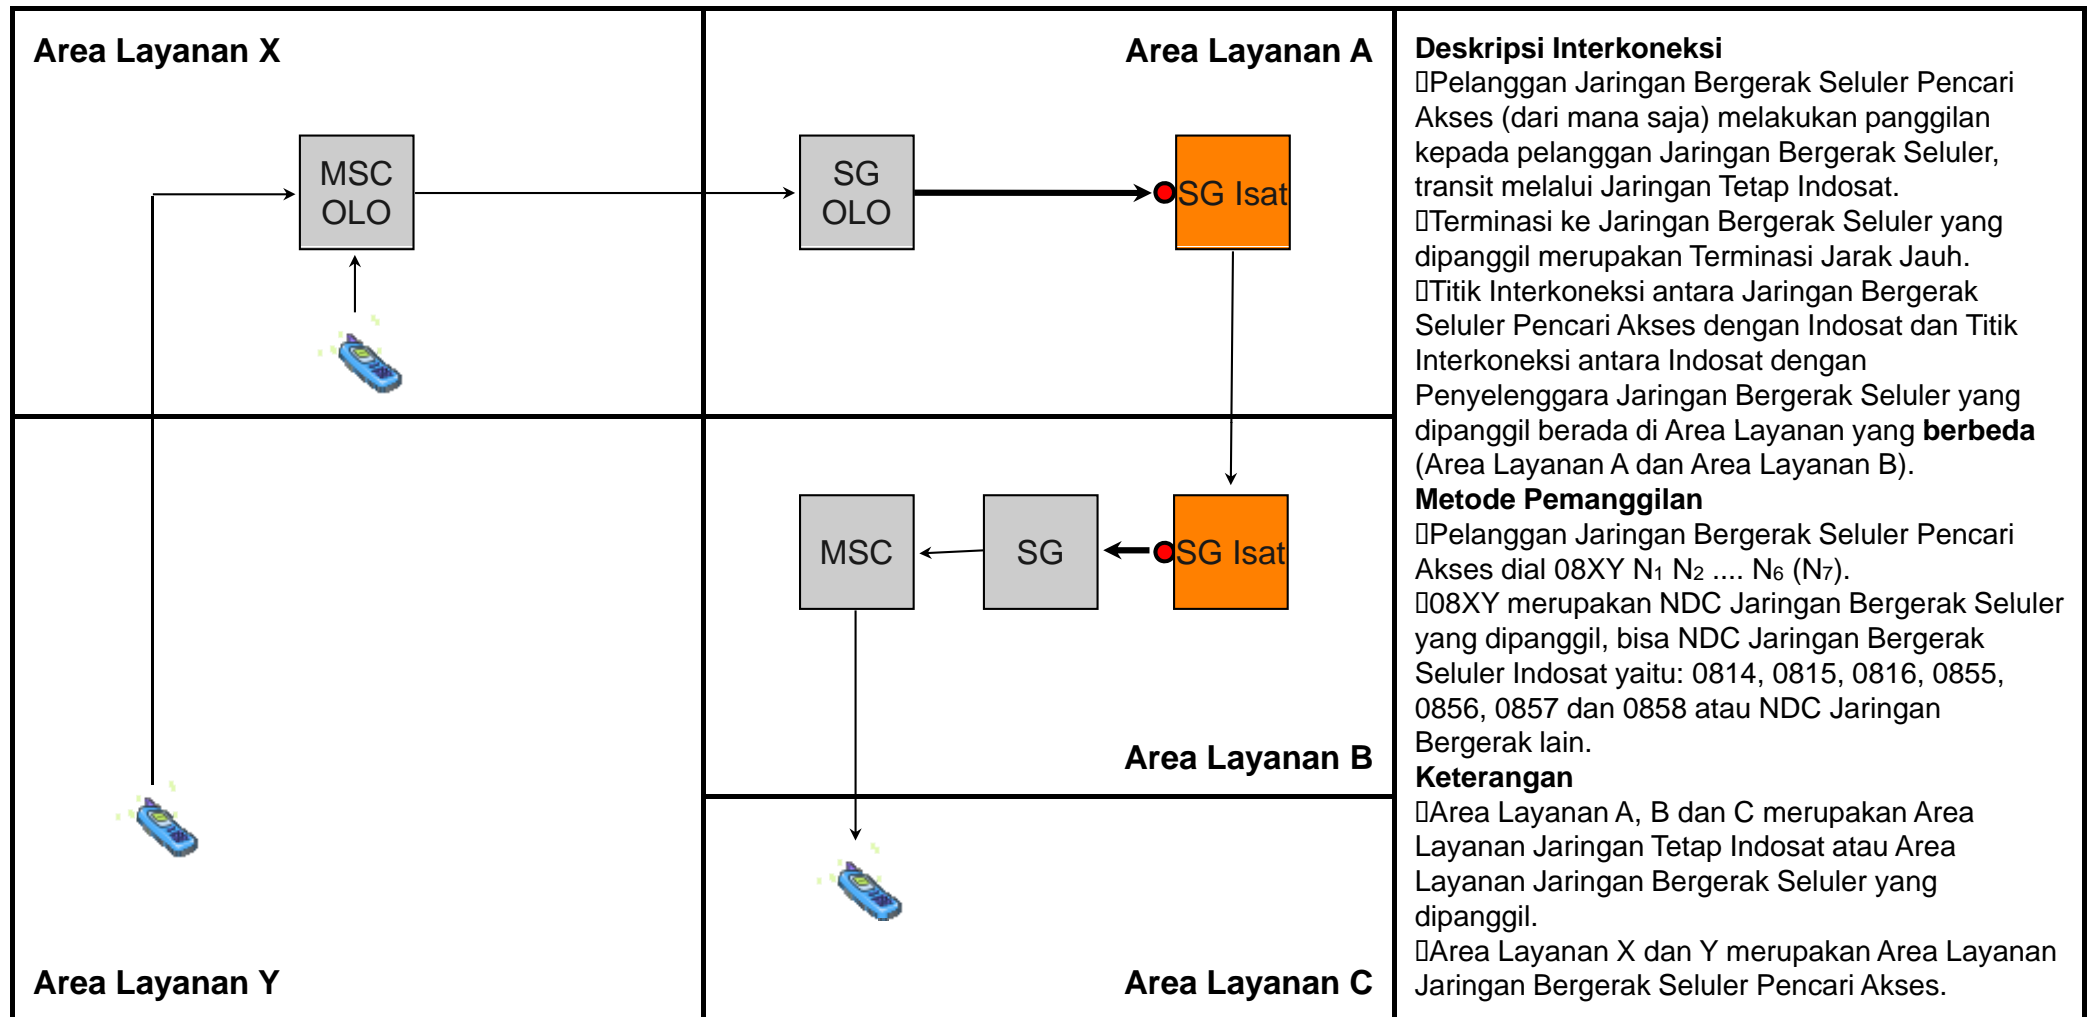

TR.LD05 - Transit Jarak Jauh dari Jaringan Bergerak Seluler ke Jarber Seluler melalui Jartap Indosat dengan Terminasi Jarak Jauh

Jenis Pembebanan	Hak (Penagih)	Kewajiban (yang ditagih)	Pelaksana Penagihan	Sumber Data	Biaya / Tarif
Retail	Pencari Akses	Pelanggan Pencari Akses	Pencari Akses	Pencari Akses	Tarif Retail Pencari Akses
Interkoneksi	Indosat	Pencari Akses	Indosat	Indosat	Rp. 646.- / menit