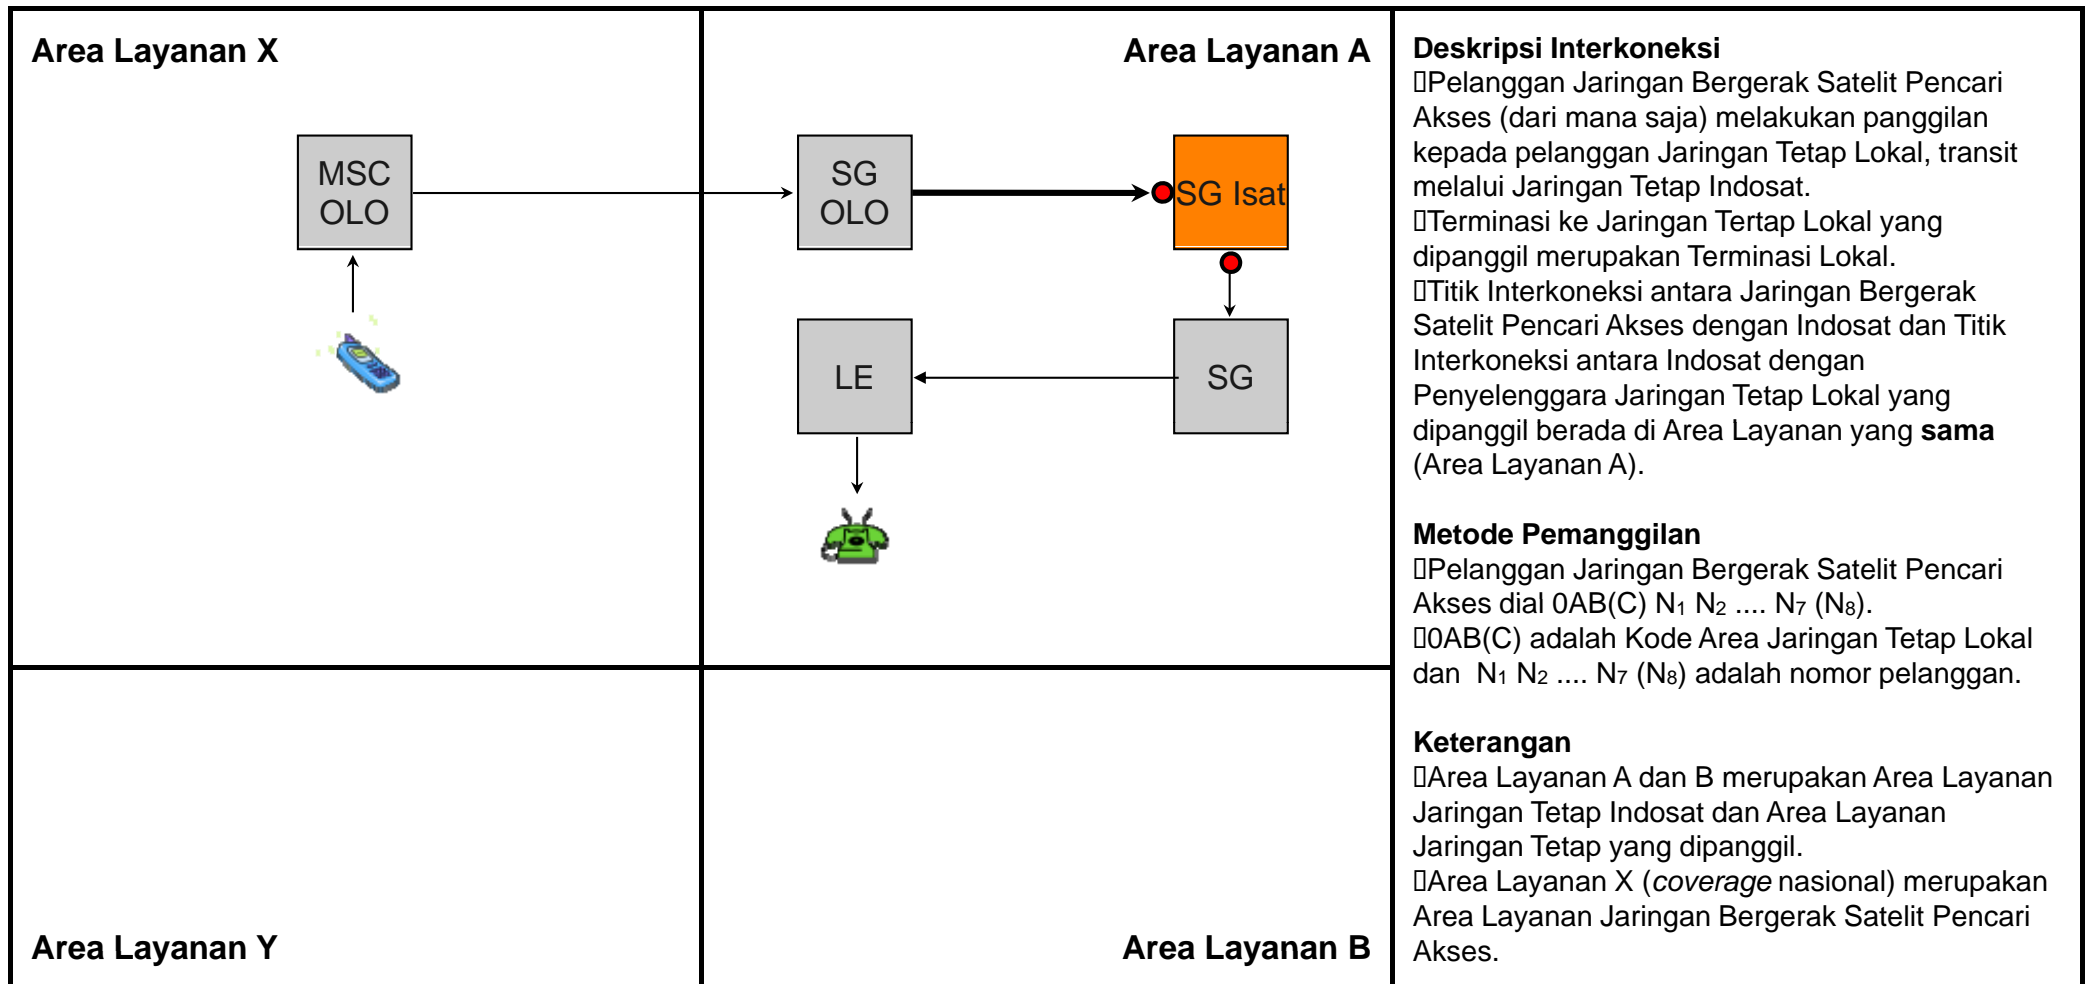

TR.LC09 - Transit Lokal dari Jaringan Bergerak Satelit ke Jaringan Tetap Lokal melalui Jartap Indosat dengan Terminasi Lokal

Jenis Pembebanan	Hak (Penagih)	Kewajiban (yang ditagih)	Pelaksana Penagihan	Sumber Data	Biaya / Tarif
Retail	Pencari Akses	Pelanggan Pencari Akses	Pencari Akses	Pencari Akses	Tarif Retail Pencari Akses
Interkoneksi	Indosat	Pencari Akses	Indosat	Indosat	Rp. 272,- / menit