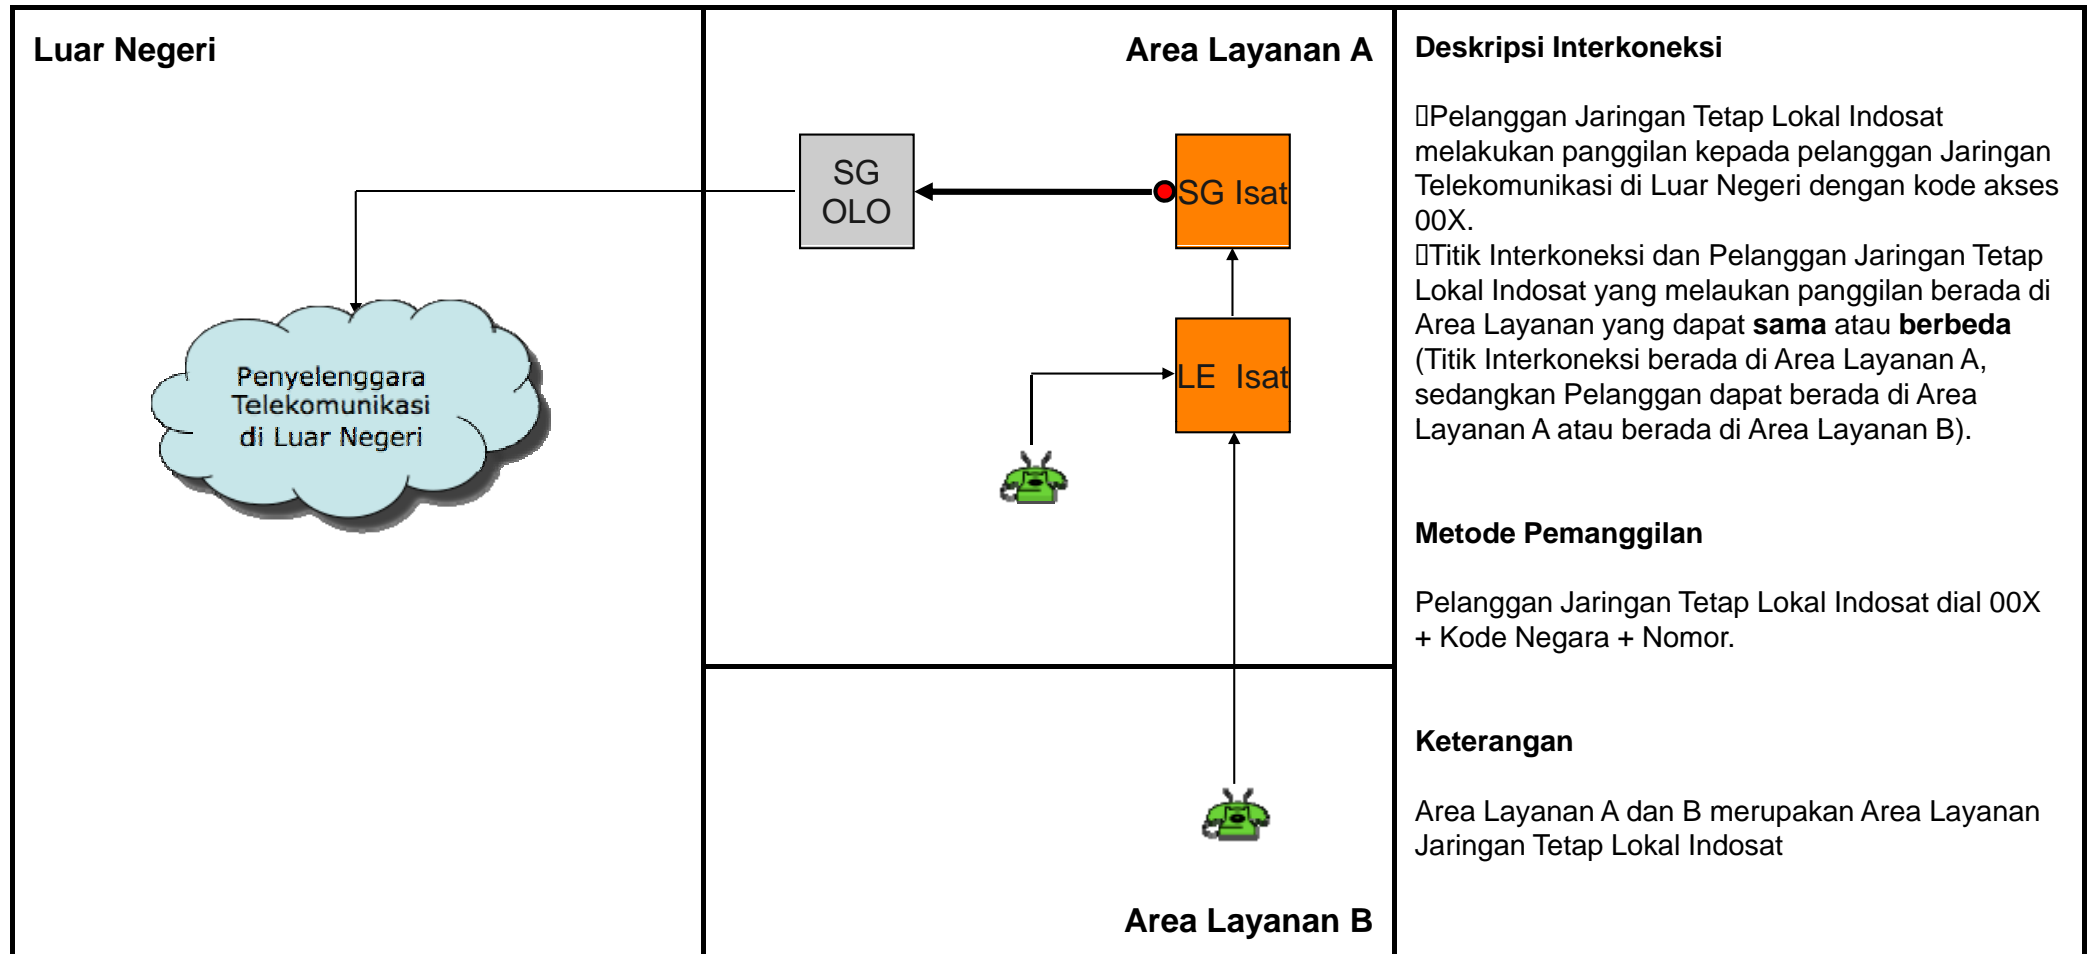

OR.F01 - Originasi Internasional dari Jaringan Tetap Lokal Indosat ke Jaringan Tetap Sambungan Internasional Pencari Akses

Jenis Pembebanan	Hak (Penagih)	Kewajiban (yang ditagih)	Pelaksana Penagihan	Sumber Data	Biaya / Tarif
Retail	Pencari Akses	Pelanggan Pencari Akses	Pencari Akses	Pencari Akses	Tarif Retail Pencari Akses
Interkoneksi	Indosat	Pencari Akses	Indosat	Indosat	Rp. 612- / menit + + Biaya terkait originasi