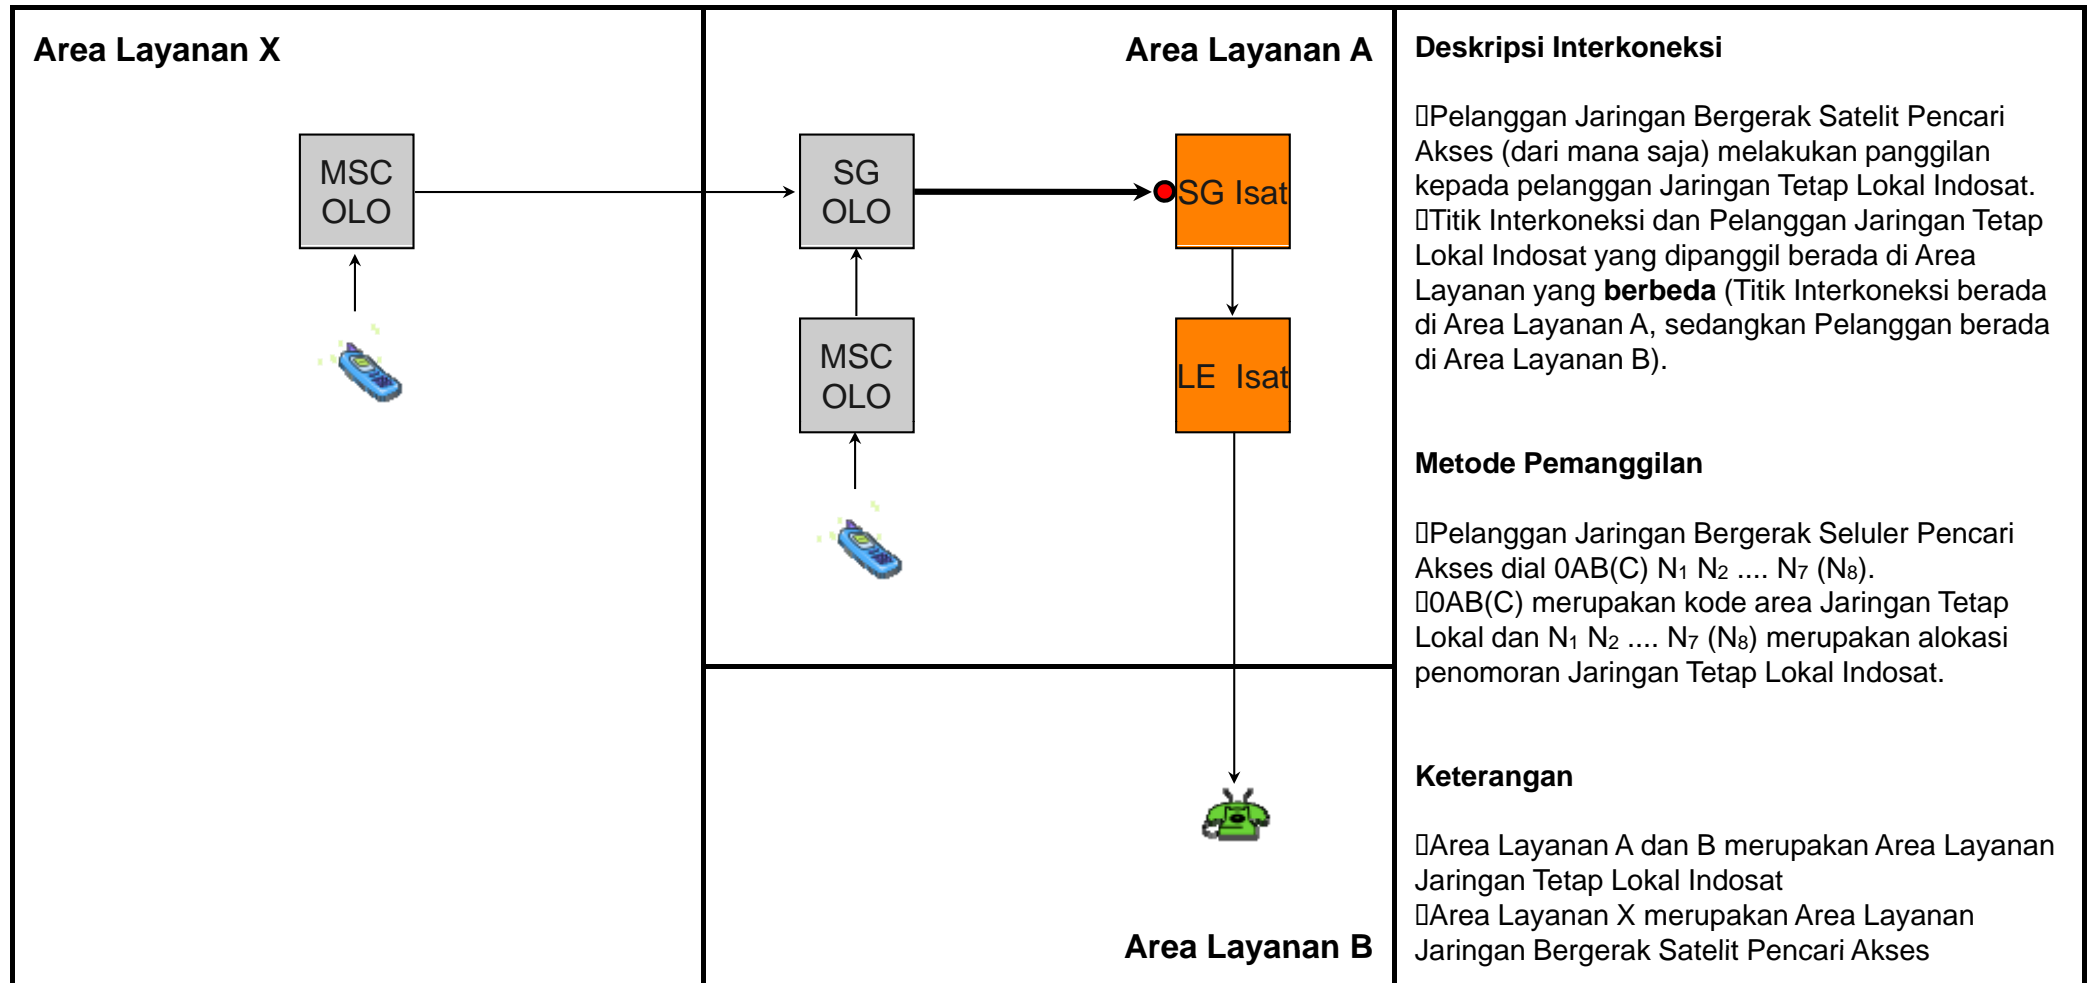

TE.F06 - Terminasi Jarak Jauh dari Jaringan Bergerak Satelit Pencari Akses ke Jaringan Tetap Lokal Indosat

Jenis Pembebanan	Hak (Penagih)	Kewajiban (yang ditagih)	Pelaksana Penagihan	Sumber Data	Biaya / Tarif
Retail	Pencari Akses	Pelanggan Pencari Akses	Pencari Akses	Pencari Akses	Tarif Retail Pencari Akses
Interkoneksi	Indosat	Pencari Akses	Indosat	Indosat	Rp. 613,- / menit