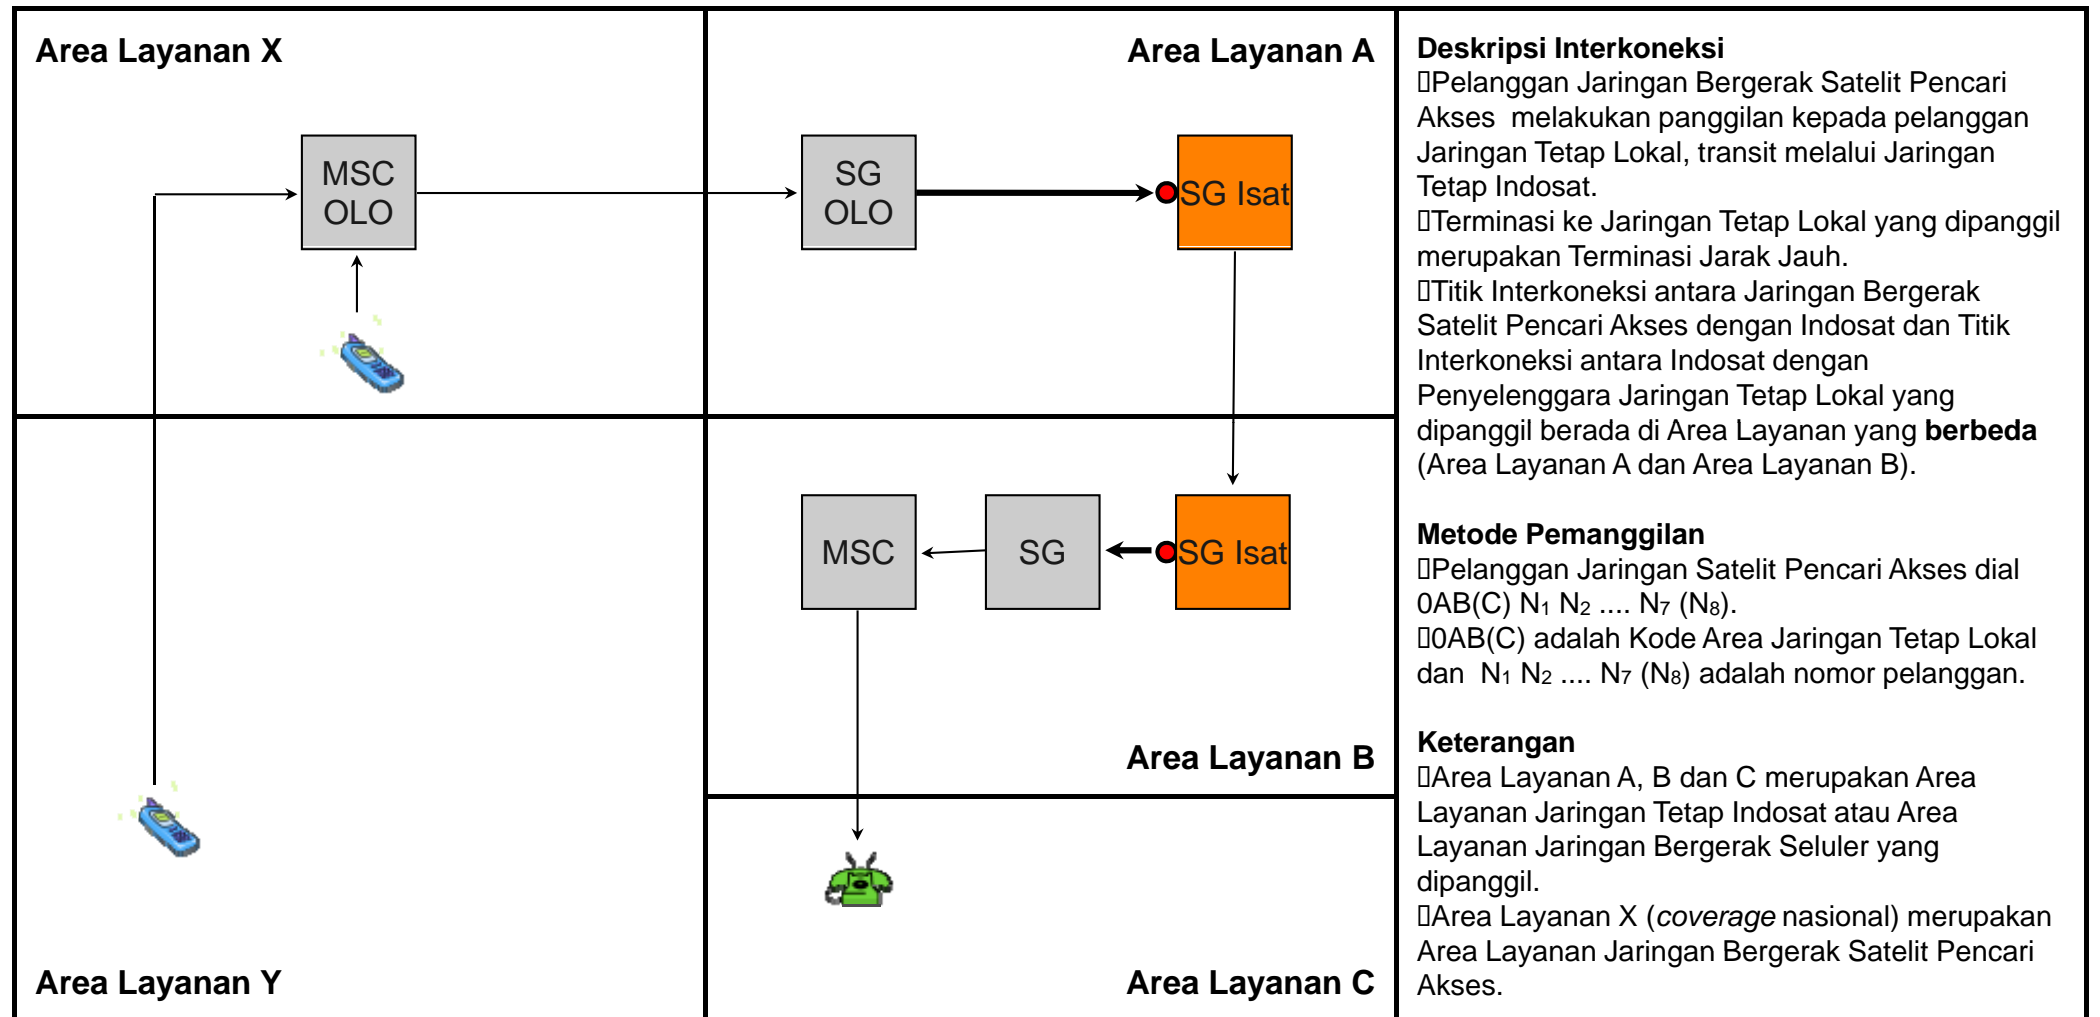

TR.LD12 - Transit Jarak Jauh dari Jaringan Bergerak Satelit ke Jartap Lokal melalui Jartap Indosat dengan Terminasi Jarak Jauh

Jenis Pembebanan	Hak (Penagih)	Kewajiban (yang ditagih)	Pelaksana Penagihan	Sumber Data	Biaya / Tarif
Retail	Pencari Akses	Pelanggan Pencari Akses	Pencari Akses	Pencari Akses	Tarif Retail Pencari Akses
Interkoneksi	Indosat	Pencari Akses	Indosat	Indosat	Rp. 855.- / menit