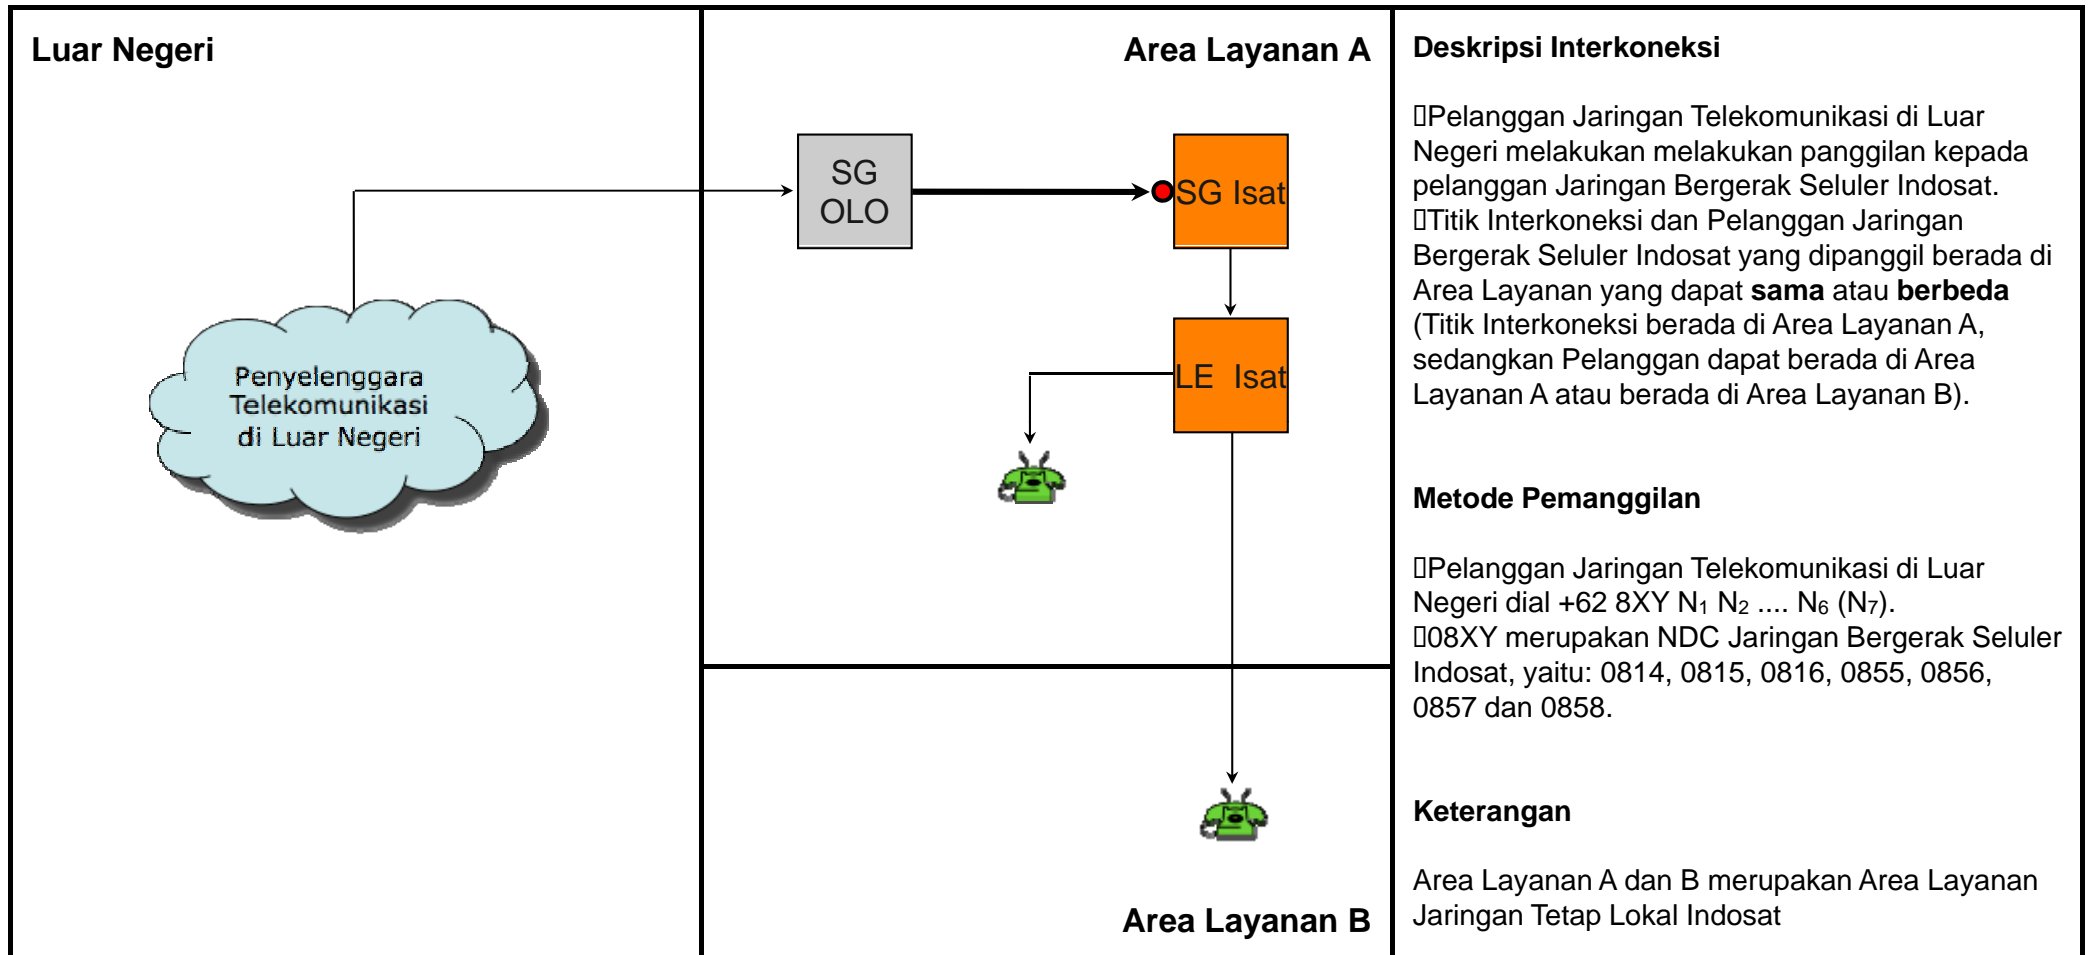

TE.F07 - Terminasi Internasional dari Jaringan Tetap Sambungan Internasional Pencari Akses ke Jaringan Tetap Lokal Indosat

Jenis Pembebanan	Hak (Penagih)	Kewajiban (yang ditagih)	Pelaksana Penagihan	Sumber Data	Biaya / Tarif
Retail	Pencari Akses	Pelanggan Pencari Akses	Pencari Akses	Pencari Akses	Tarif Retail Pencari Akses
Interkoneksi	Indosat	Pencari Akses	Indosat	Indosat	Rp. 612,- / menit