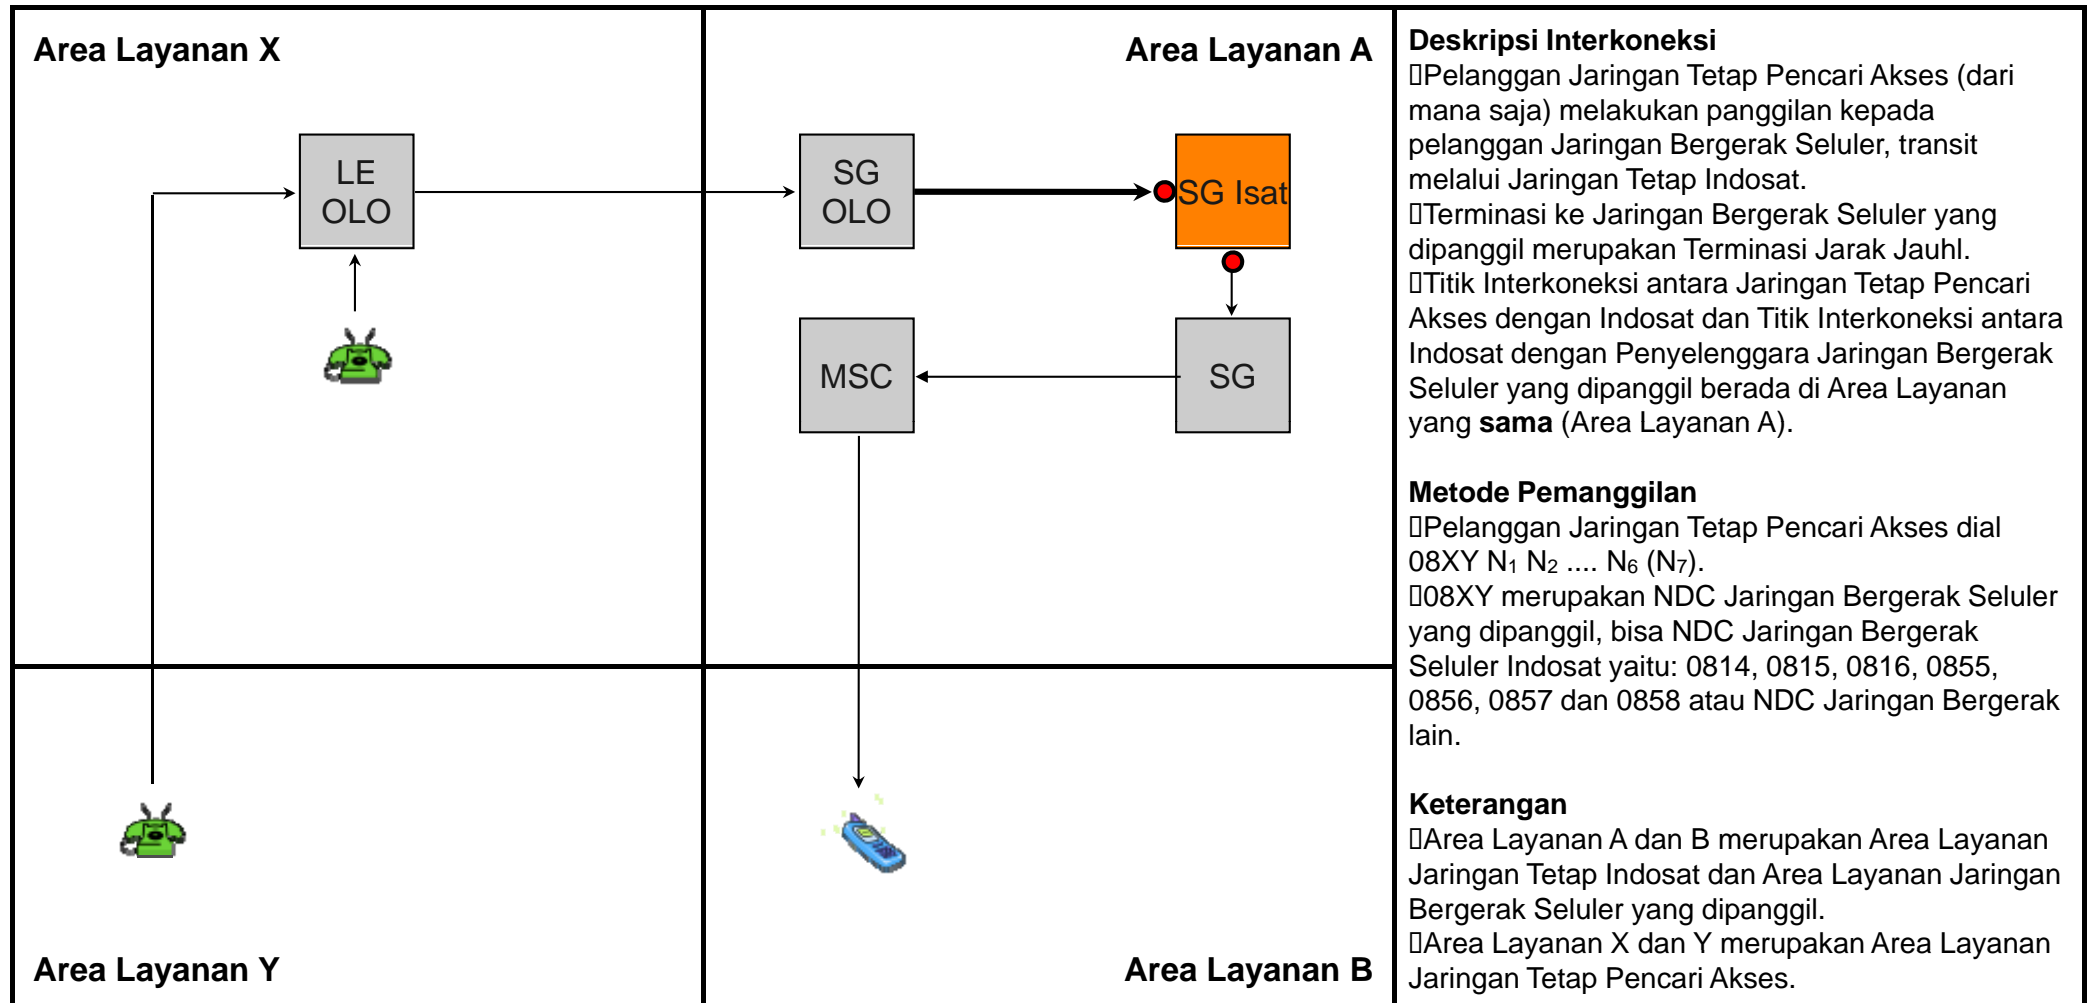

TR.LC04 - Transit Lokal dari Jaringan Tetap ke Jaringan Bergerak Seluler melalui Jaringan Tetap Indosat dengan Terminasi Jarak Jauh

Jenis Pembebanan	Hak (Penagih)	Kewajiban (yang ditagih)	Pelaksana Penagihan	Sumber Data	Biaya / Tarif
Retail	Pencari Akses	Pelanggan Pencari Akses	Pencari Akses	Pencari Akses	Tarif Retail Pencari Akses
Interkoneksi	Indosat	Pencari Akses	Indosat	Indosat	Rp. 449,- / menit