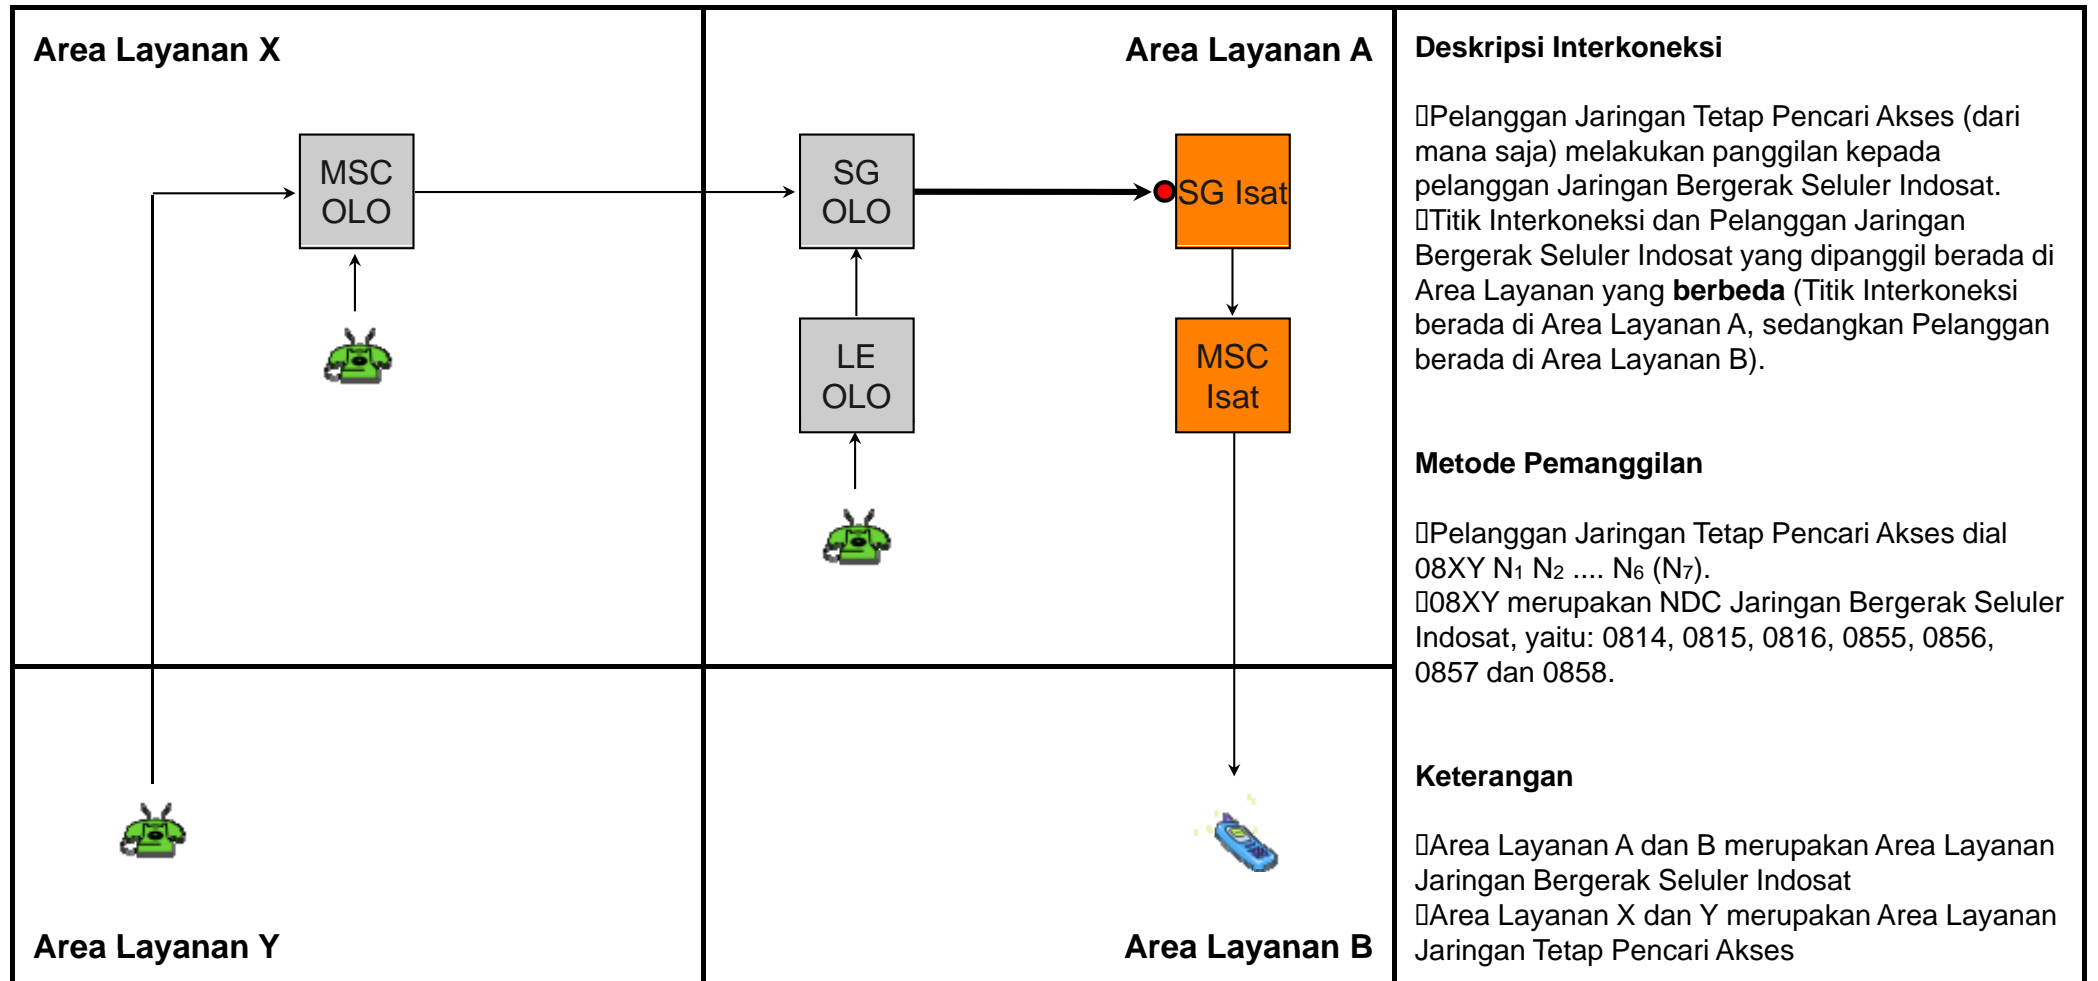

TE.M04 - Terminasi Jarak Jauh dari Jaringan Tetap Pencari Akses ke Jaringan Bergerak Seluler Indosat

Jenis Pembebanan	Hak (Penagih)	Kewajiban (yang ditagih)	Pelaksana Penagihan	Sumber Data	Biaya / Tarif
Retail	Pencari Akses	Pelanggan Pencari Akses	Pencari Akses	Pencari Akses	Tarif Retail Pencari Akses
Interkoneksi	Indosat	Pencari Akses	Indosat	Indosat	Rp. 380,- / menit