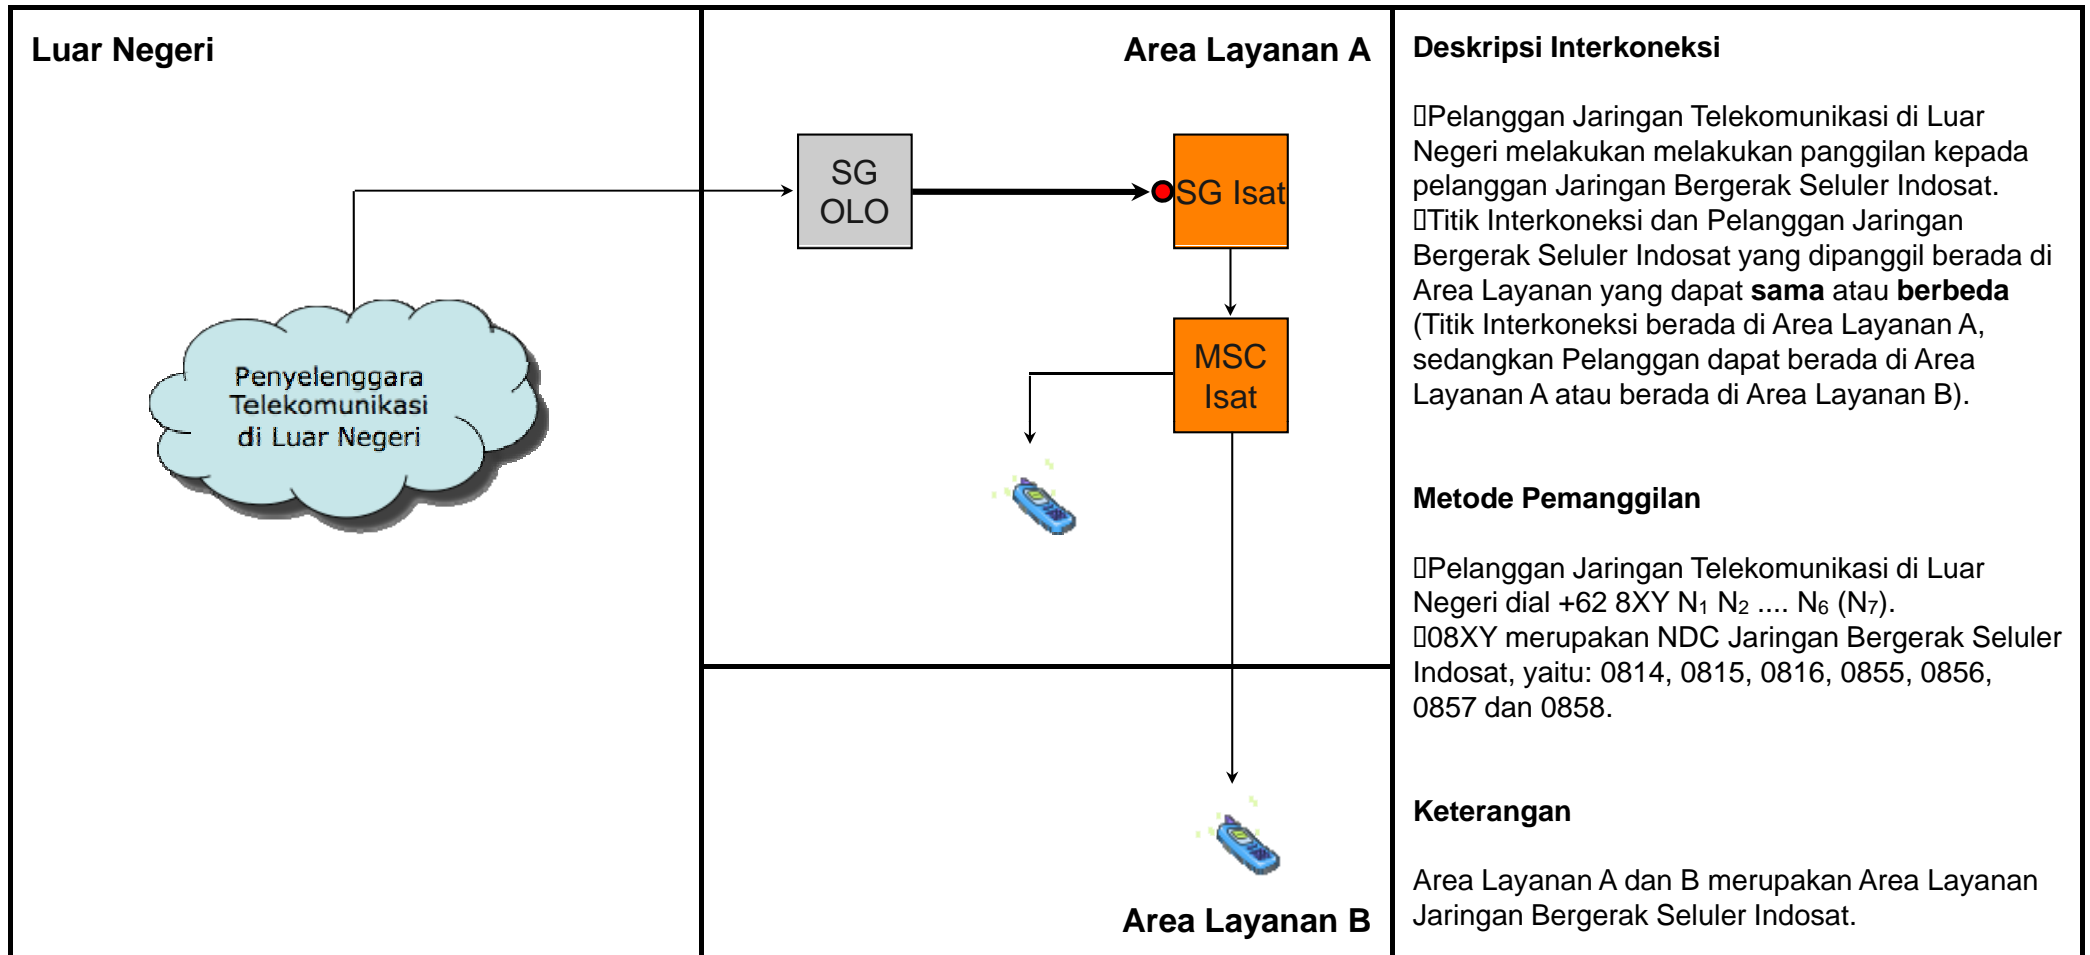

TE.M07 - Terminasi Internasional dari Jaringan Tetap Sambungan Internasional Pencari Akses ke Jaringan Bergerak Seluler Indosat

Jenis Pembebanan	Hak (Penagih)	Kewajiban (yang ditagih)	Pelaksana Penagihan	Sumber Data	Biaya / Tarif
Retail	Pencari Akses	Pelanggan Pencari Akses	Pencari Akses	Pencari Akses	Tarif Retail Pencari Akses
Interkoneksi	Indosat	Pencari Akses	Indosat	Indosat	Rp. 498,- / menit