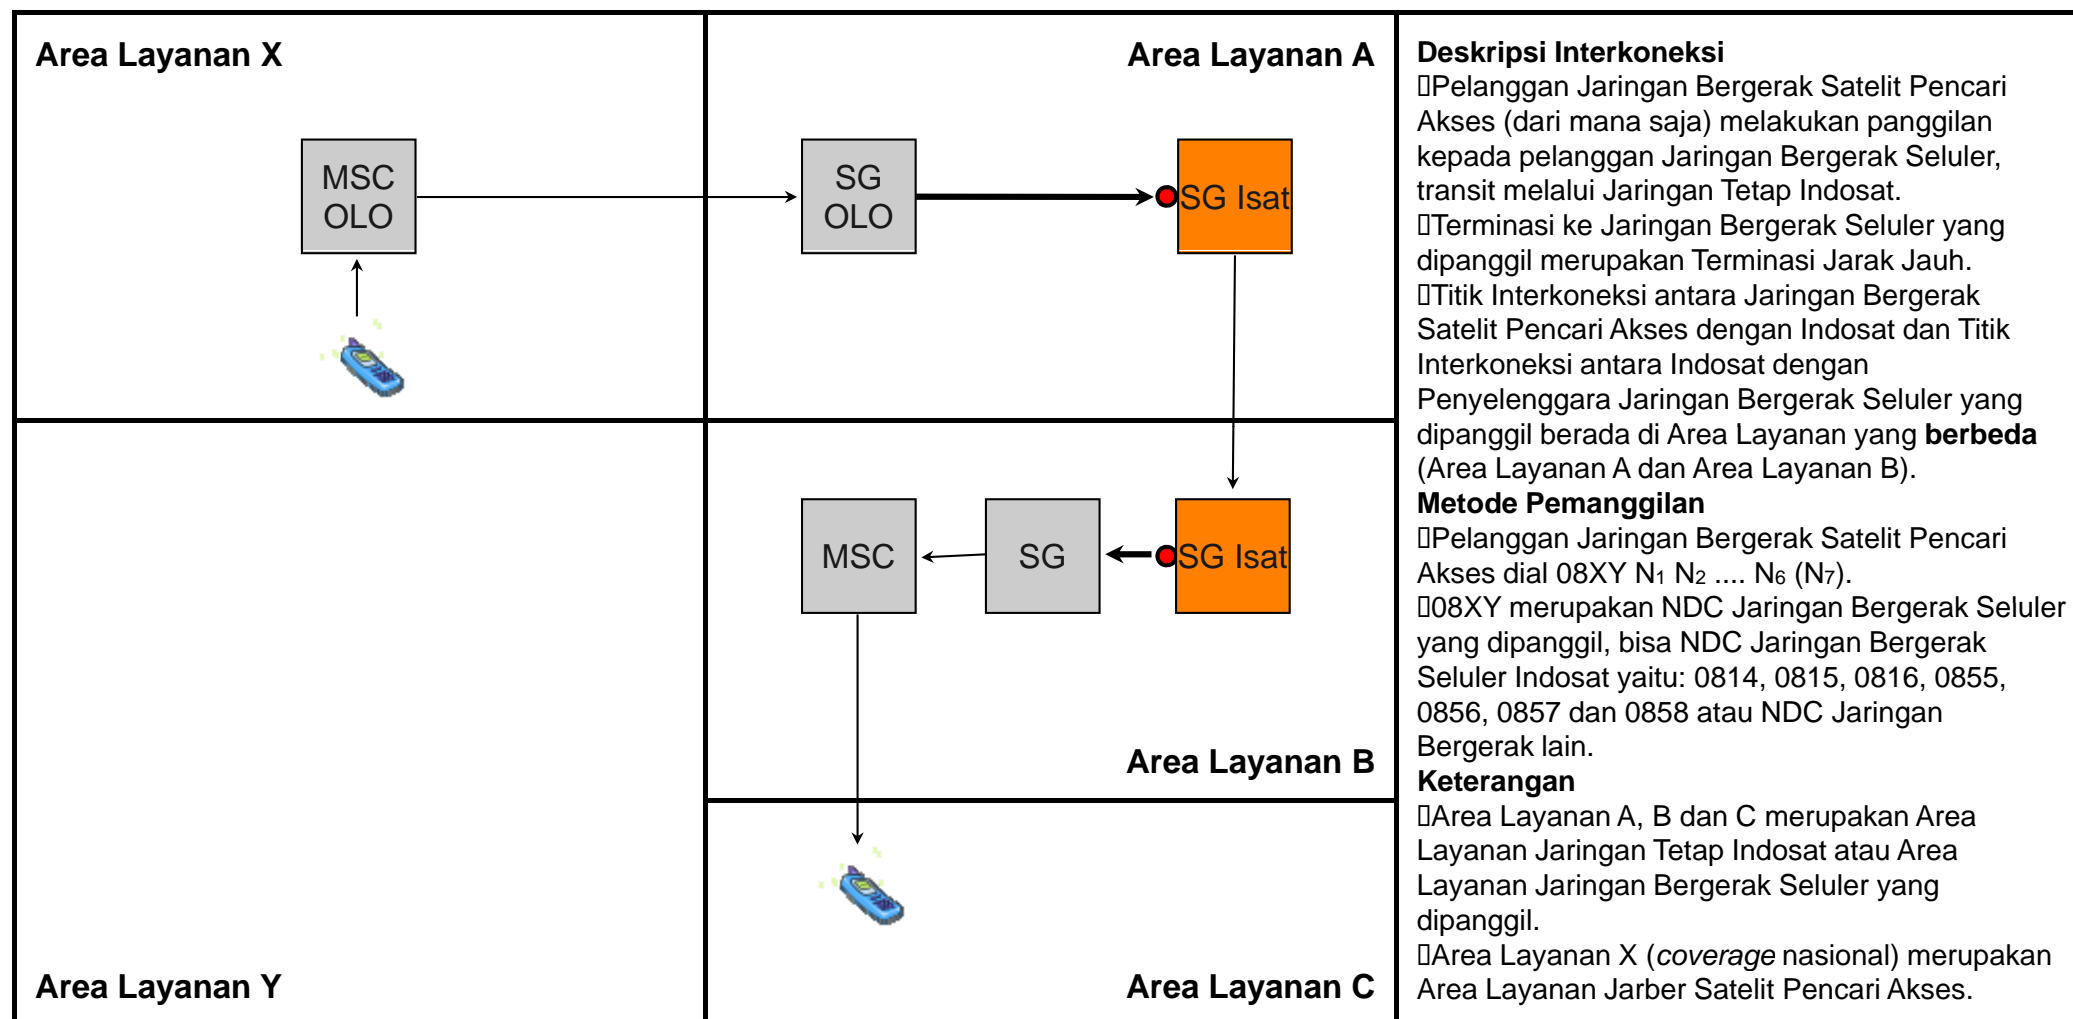

TR.LD06 - Transit Jarak Jauh dari Jaringan Bergerak Satelit ke Jarber Seluler melalui Jartap Indosat dengan Terminasi Jarak Jauh

Jenis Pembebanan	Hak (Penagih)	Kewajiban (yang ditagih)	Pelaksana Penagihan	Sumber Data	Biaya / Tarif
Retail	Pencari Akses	Pelanggan Pencari Akses	Pencari Akses	Pencari Akses	Tarif Retail Pencari Akses
Interkoneksi	Indosat	Pencari Akses	Indosat	Indosat	Rp. 675.- / menit