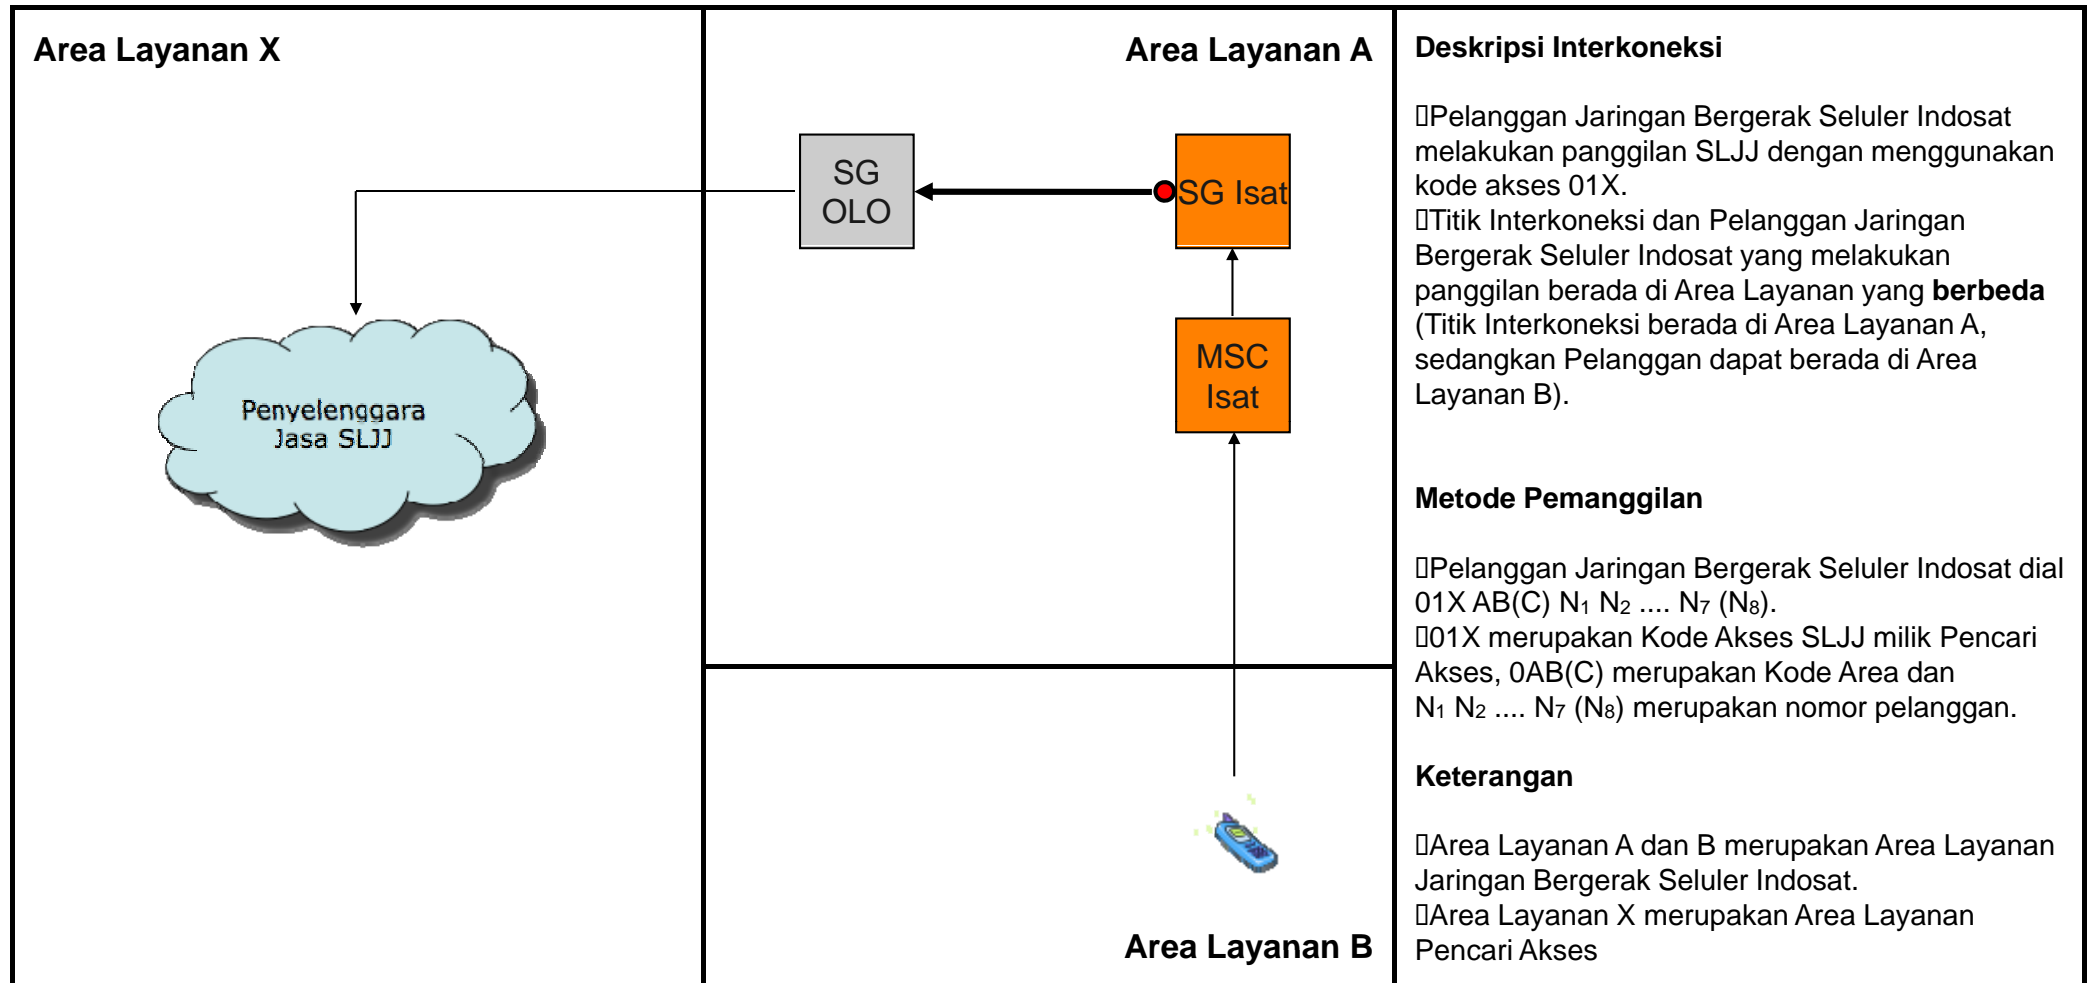

OR.M03 - Originasi Jarak Jauh dari Jaringan Bergerak Seluler Indosat ke Jaringan Tetap SLJJ Pencari Akses

Jenis Pembebanan	Hak (Penagih)	Kewajiban (yang ditagih)	Pelaksana Penagihan	Sumber Data	Biaya / Tarif
Retail	Pencari Akses	Pelanggan Pencari Akses	Indosat	Indosat	Tarif Retail Pencari Akses
Interkoneksi	Indosat	Pencari Akses	Indosat	Indosat	Rp. 380,- / menit + Kesepakatan