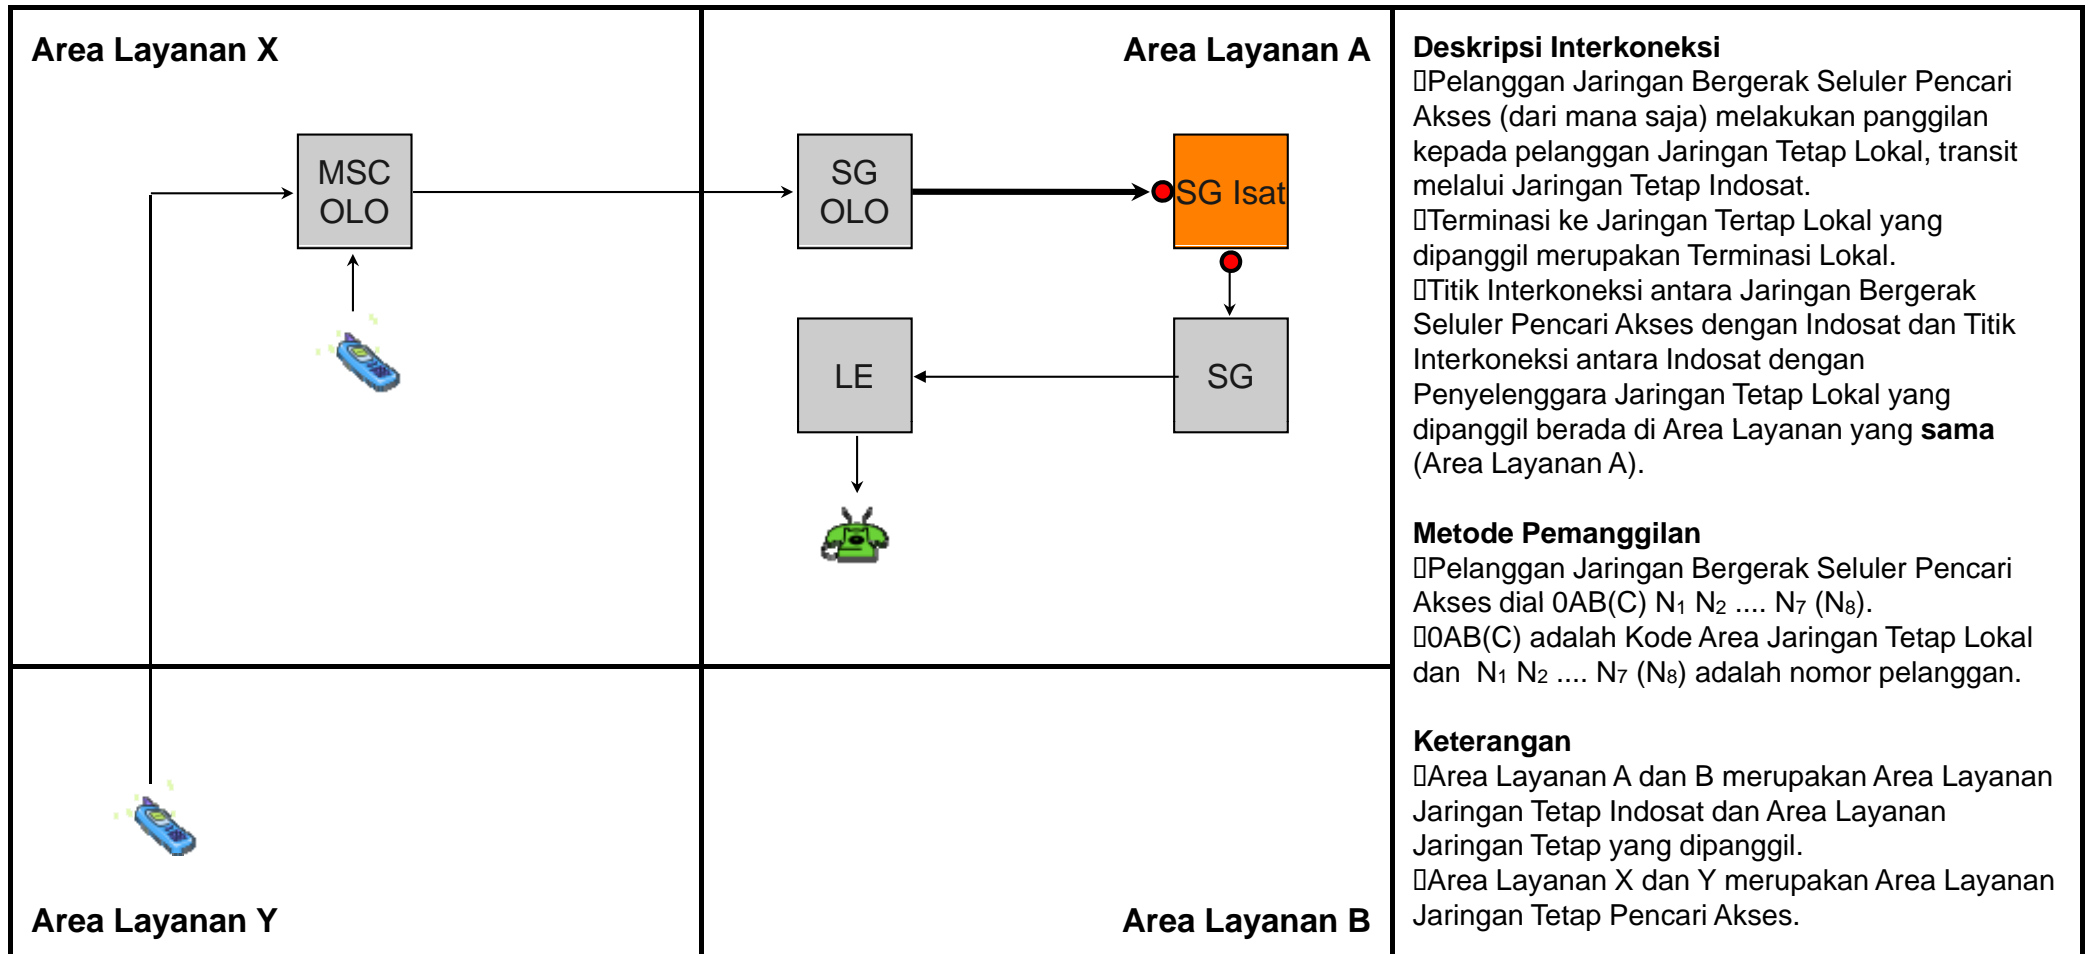

TR.LC08 - Transit Lokal dari Jaringan Bergerak Seluler ke Jaringan Tetap Lokal melalui Jartap Indosat dengan Terminasi Lokal

Jenis Pembebanan	Hak (Penagih)	Kewajiban (yang ditagih)	Pelaksana Penagihan	Sumber Data	Biaya / Tarif
Retail	Pencari Akses	Pelanggan Pencari Akses	Pencari Akses	Pencari Akses	Tarif Retail Pencari Akses
Interkoneksi	Indosat	Pencari Akses	Indosat	Indosat	Rp. 272,- / menit