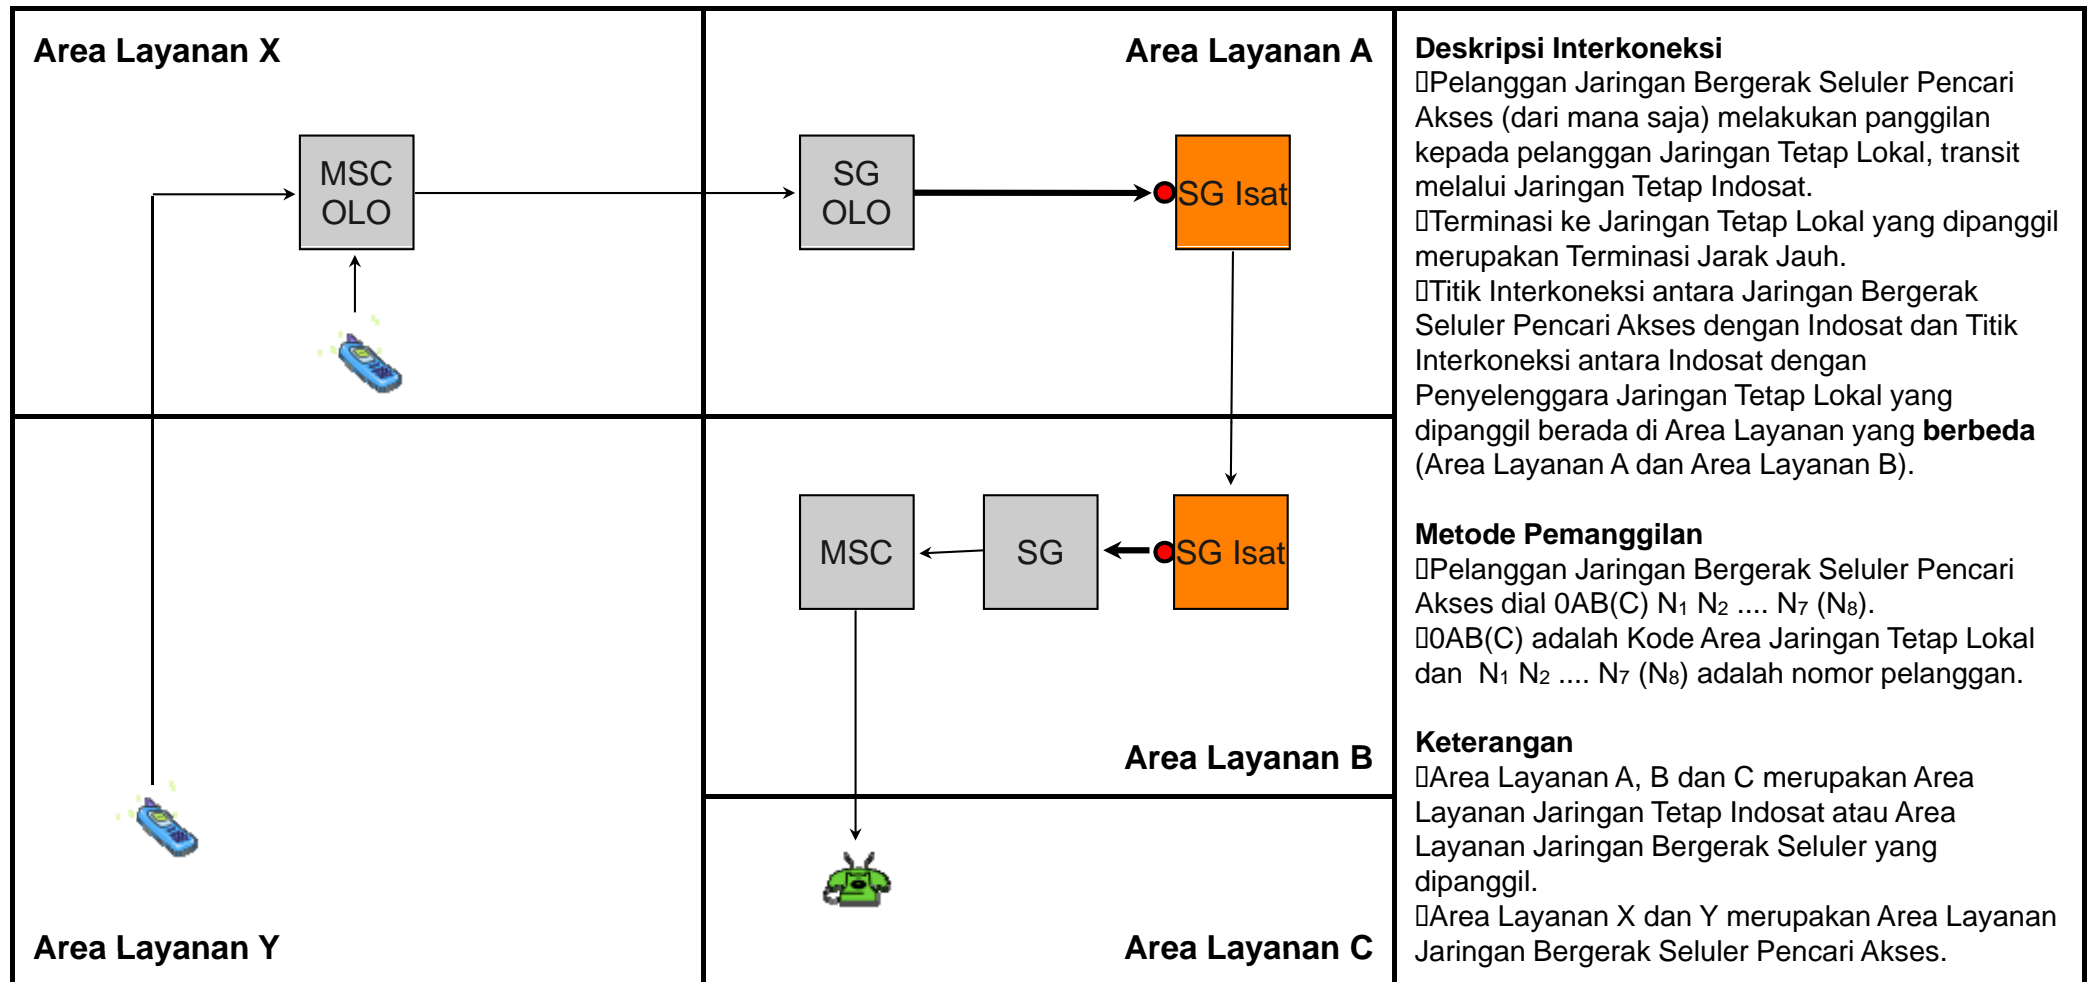

TR.LD11 - Transit Jarak Jauh dari Jaringan Bergerak Seluler ke Jartap Lokal melalui Jartap Indosat dengan Terminasi Jarak Jauh

Jenis Pembebanan	Hak (Penagih)	Kewajiban (yang ditagih)	Pelaksana Penagihan	Sumber Data	Biaya / Tarif
Retail	Pencari Akses	Pelanggan Pencari Akses	Pencari Akses	Pencari Akses	Tarif Retail Pencari Akses
Interkoneksi	Indosat	Pencari Akses	Indosat	Indosat	Rp. 855,- / menit