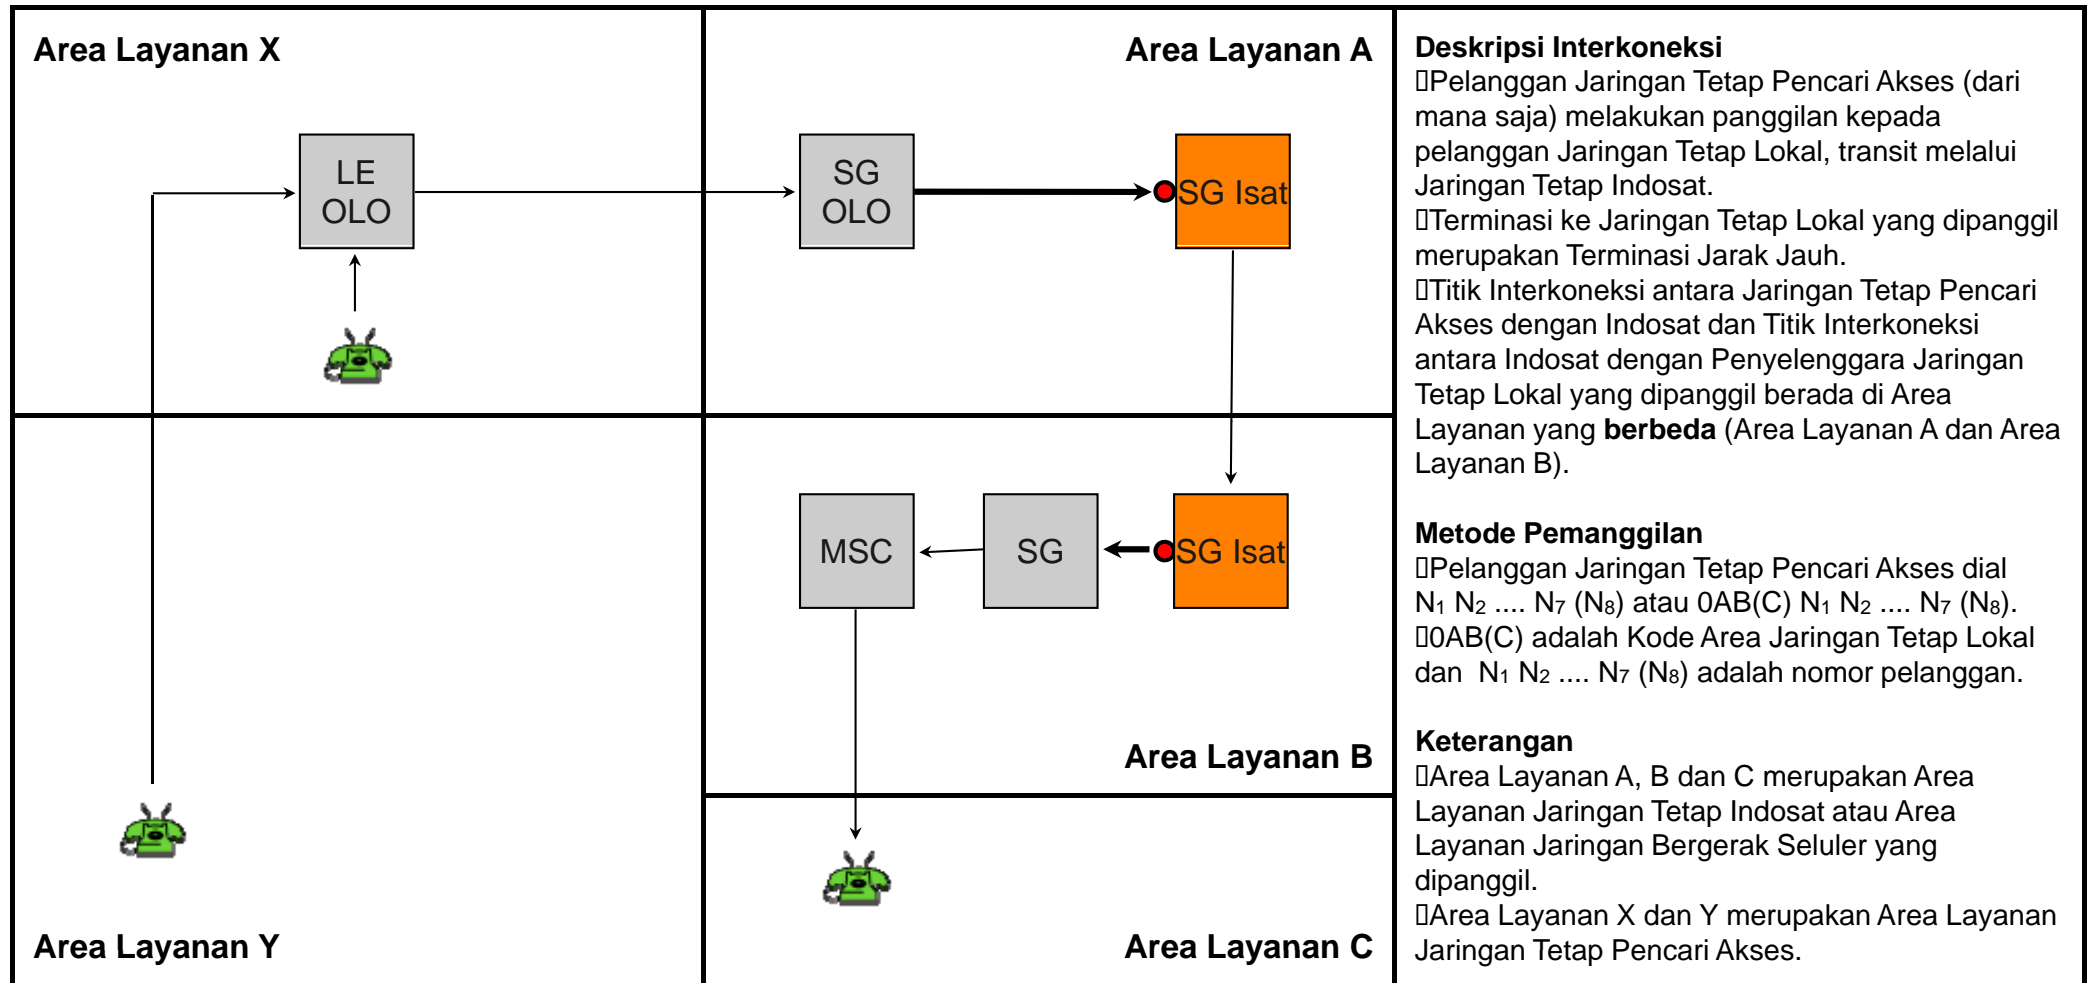

TR.LD10 - Transit Jarak Jauh dari Jaringan Tetap ke Jaringan Tetap Lokal melalui Jartap Indosat dengan Terminasi Jarak Jauh

Jenis Pembebanan	Hak (Penagih)	Kewajiban (yang ditagih)	Pelaksana Penagihan	Sumber Data	Biaya / Tarif
Retail	Pencari Akses	Pelanggan Pencari Akses	Pencari Akses	Pencari Akses	Tarif Retail Pencari Akses
Interkoneksi	Indosat	Pencari Akses	Indosat	Indosat	Rp. 855,- / menit