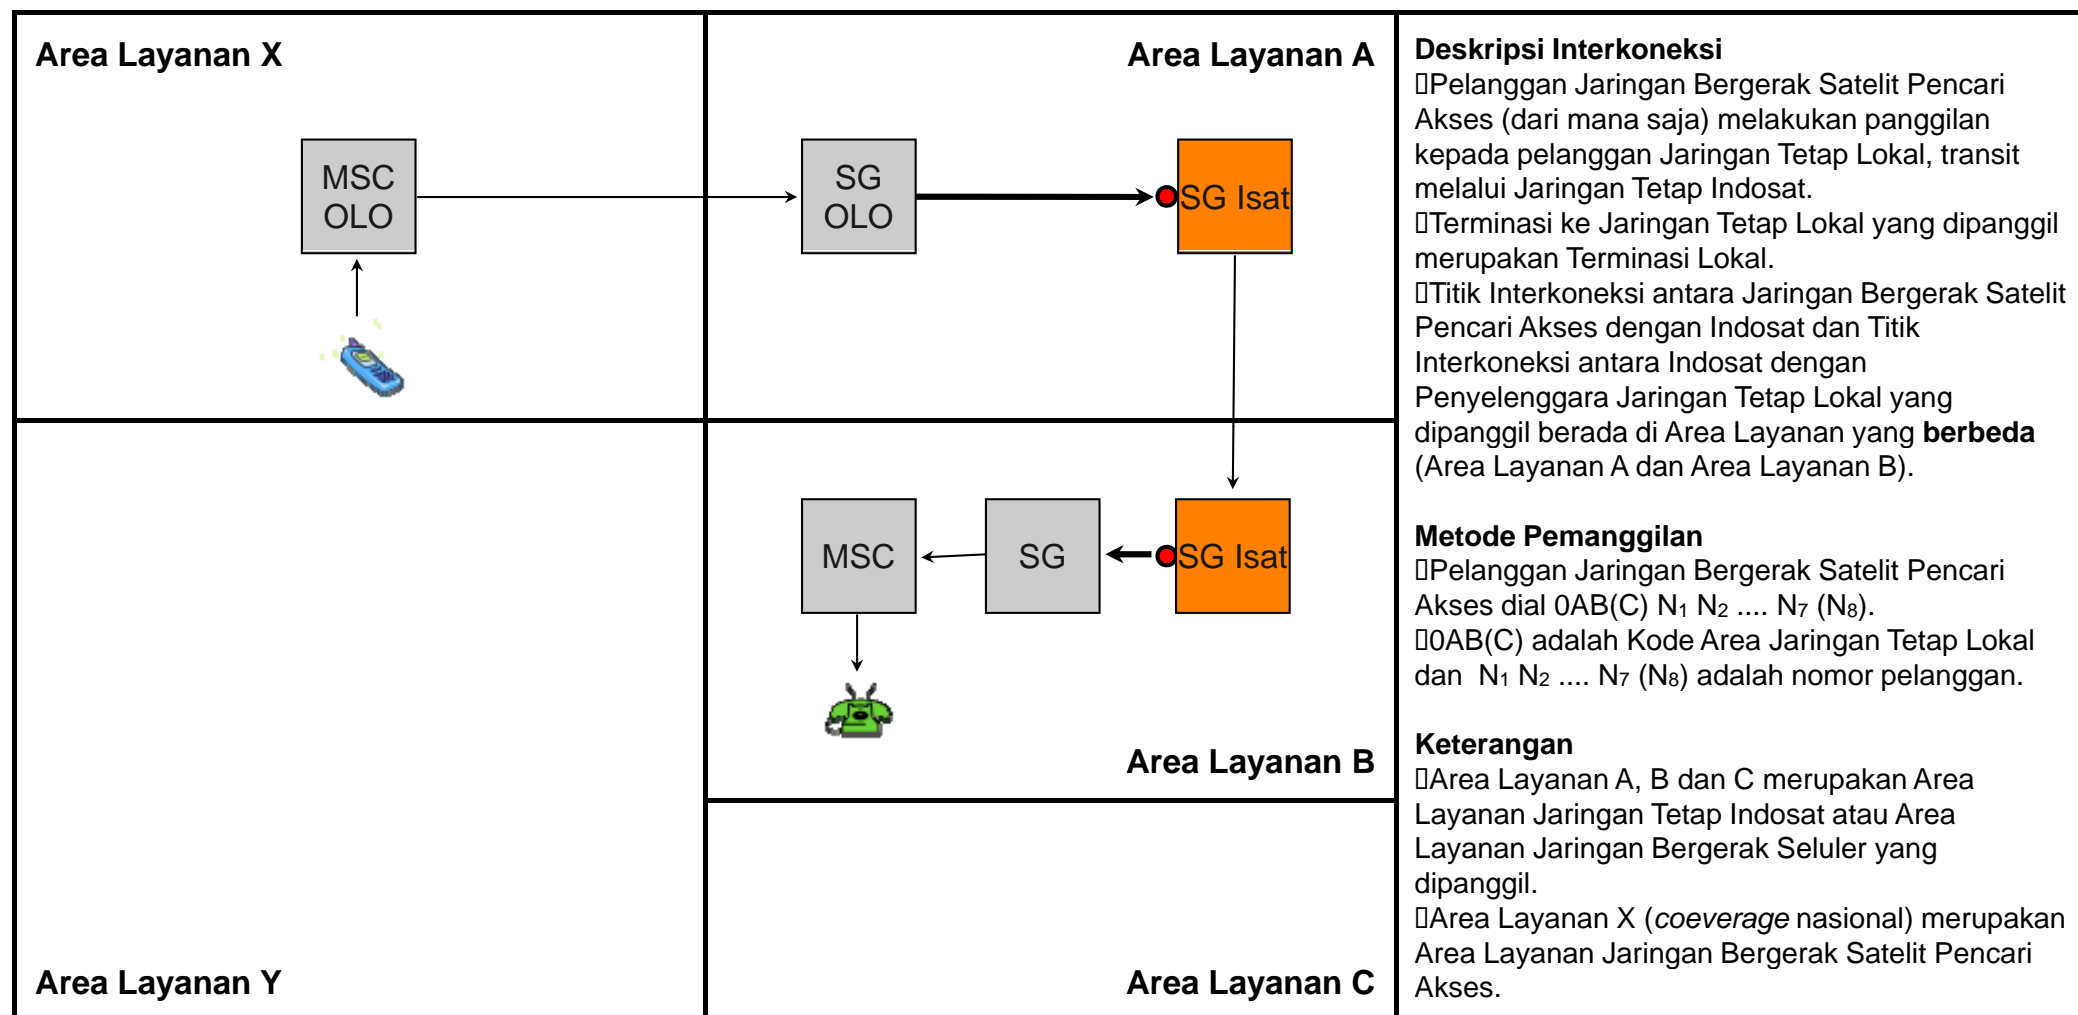

TR.LD09 - Transit Jarak Jauh dari Jaringan Bergerak Satelit ke Jartap Lokal melalui Jartap Indosat dengan Terminasi Lokal

Jenis Pembebanan	Hak (Penagih)	Kewajiban (yang ditagih)	Pelaksana Penagihan	Sumber Data	Biaya / Tarif
Retail	Pencari Akses	Pelanggan Pencari Akses	Pencari Akses	Pencari Akses	Tarif Retail Pencari Akses
Interkoneksi	Indosat	Pencari Akses	Indosat	Indosat	Rp. 498,- / menit