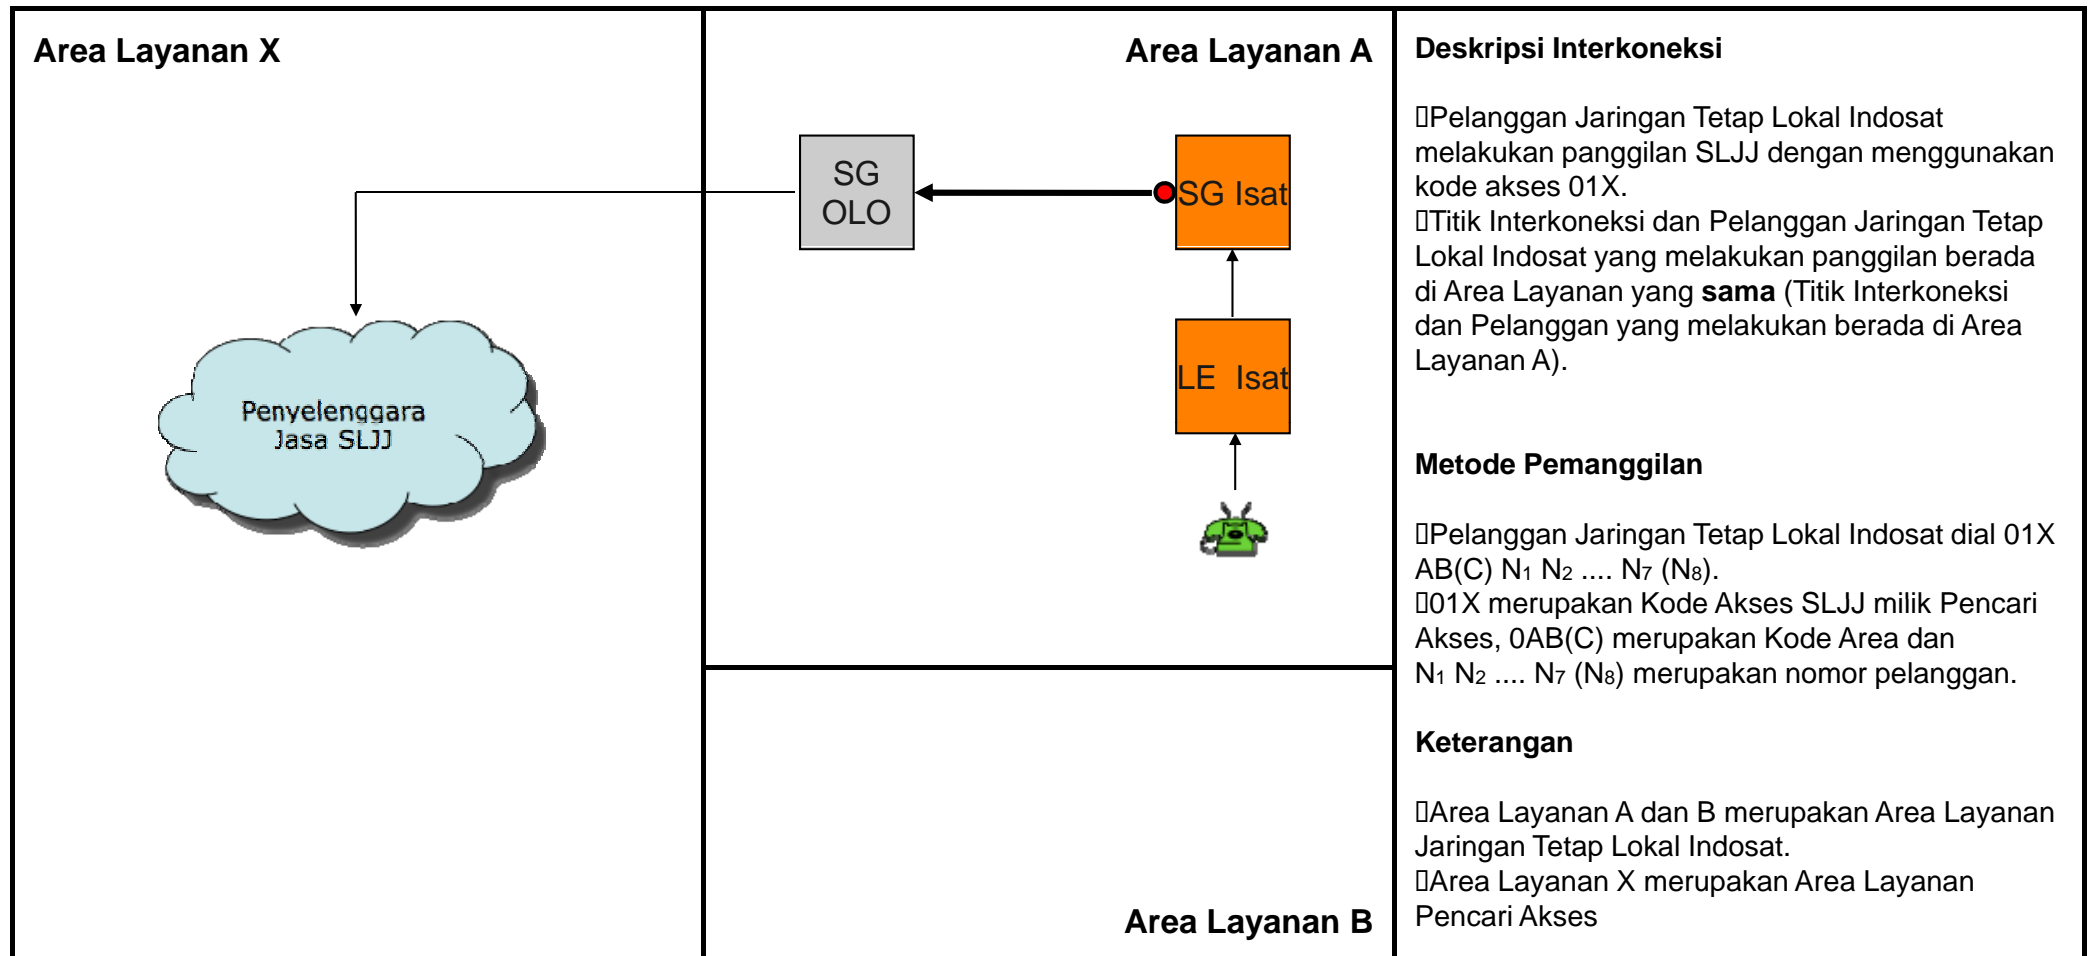

OR.F02 - Originasi Lokal dari Jaringan Tetap Lokal Indosat ke Jaringan Tetap SLJJ Pencari Akses

Jenis Pembebanan	Hak (Penagih)	Kewajiban (yang ditagih)	Pelaksana Penagihan	Sumber Data	Biaya / Tarif
Retail	Pencari Akses	Pelanggan Pencari Akses	Indosat	Pencari Akses	Tarif Retail Pencari Akses
Interkoneksi	Indosat	Pencari Akses	Indosat	Indosat	Rp. 203- / menit + + Biaya terkait originasi