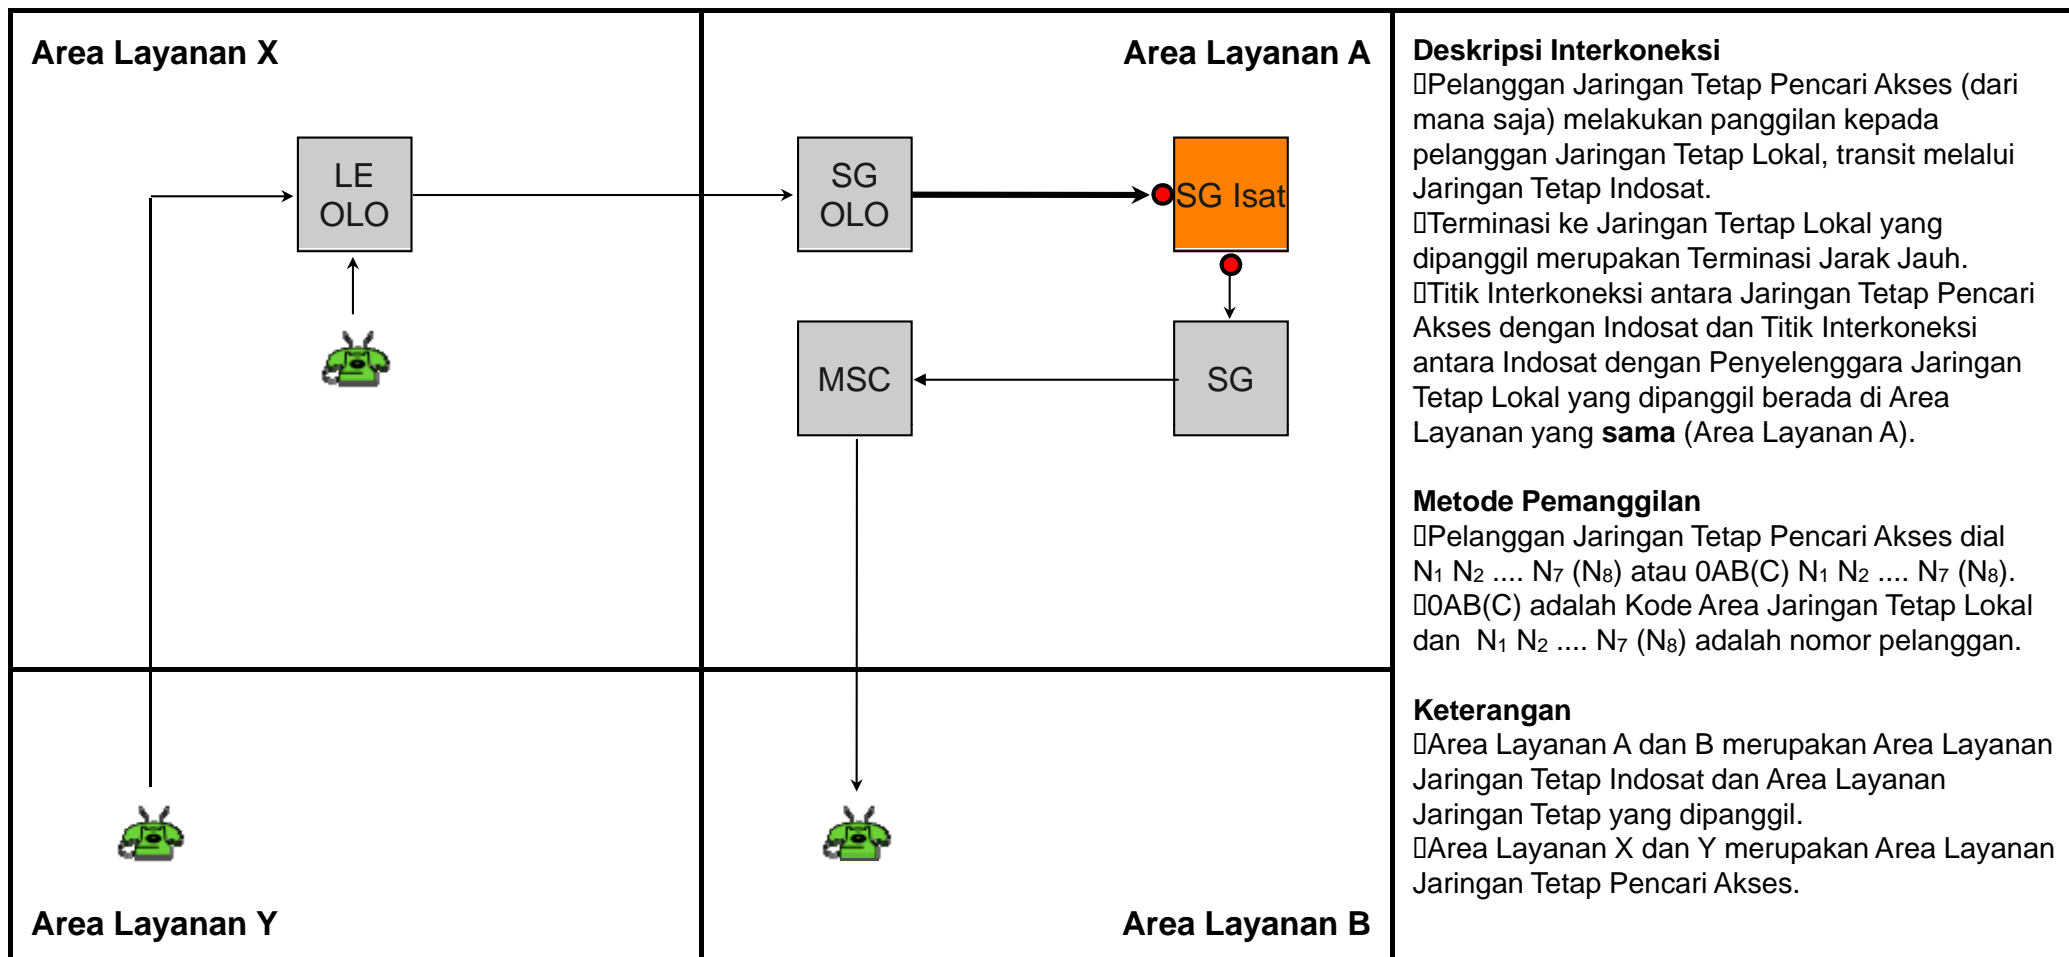

TR.LC10 - Transit Lokal dari Jaringan Tetap ke Jaringan Tetap Lokal melalui Jaringan Tetap Indosat dengan Terminasi Jarak Jauh

Jenis Pembebanan	Hak (Penagih)	Kewajiban (yang ditagih)	Pelaksana Penagihan	Sumber Data	Biaya / Tarif
Retail	Pencari Akses	Pelanggan Pencari Akses	Pencari Akses	Pencari Akses	Tarif Retail Pencari Akses
Interkoneksi	Indosat	Pencari Akses	Indosat	Indosat	Rp. 629,- / menit