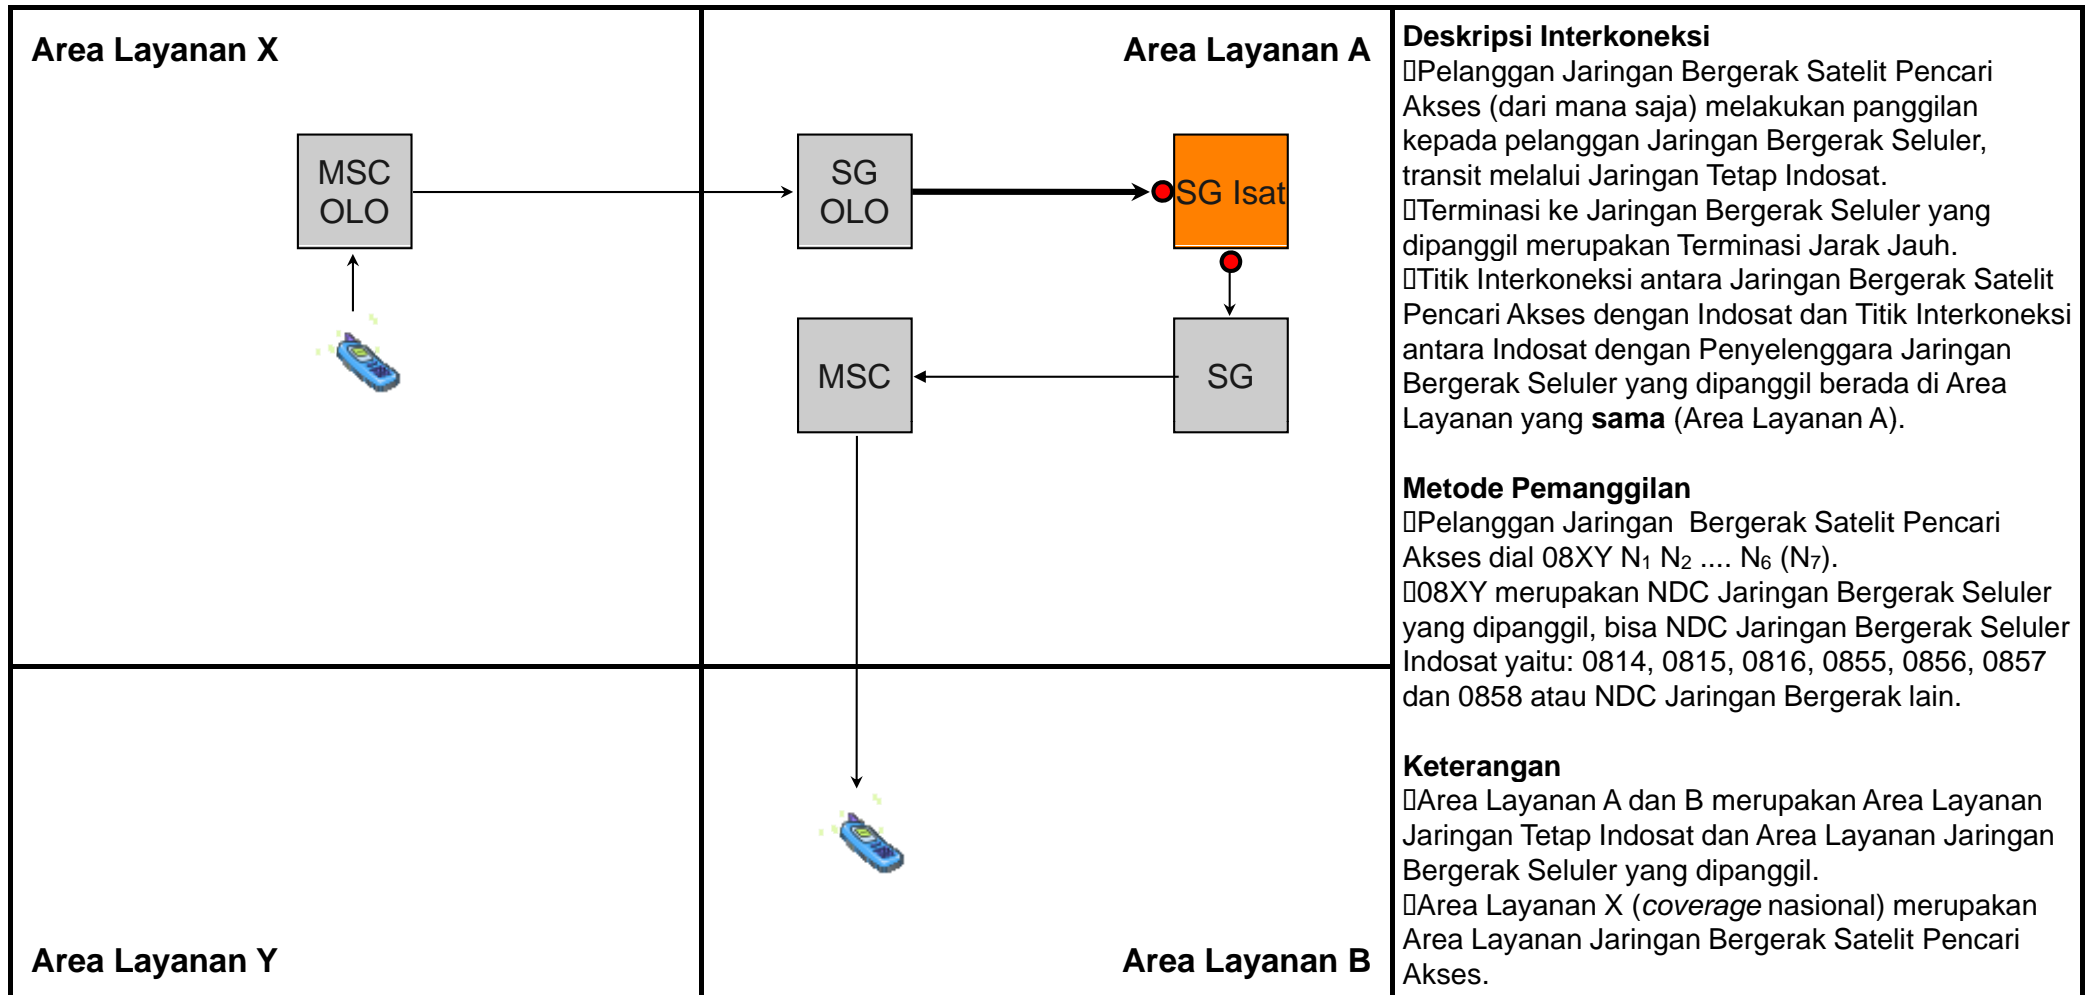

TR.LC06 - Transit Lokal dari Jaringan Bergerak Satelit ke Jaringan Bergerak Seluler melalui Jartap Indosat dengan Terminasi Jarak Jauh

Jenis Pembebanan	Hak (Penagih)	Kewajiban (yang ditagih)	Pelaksana Penagihan	Sumber Data	Biaya / Tarif
Retail	Pencari Akses	Pelanggan Pencari Akses	Pencari Akses	Pencari Akses	Tarif Retail Pencari Akses
Interkoneksi	Indosat	Pencari Akses	Indosat	Indosat	Rp. 449,- / menit