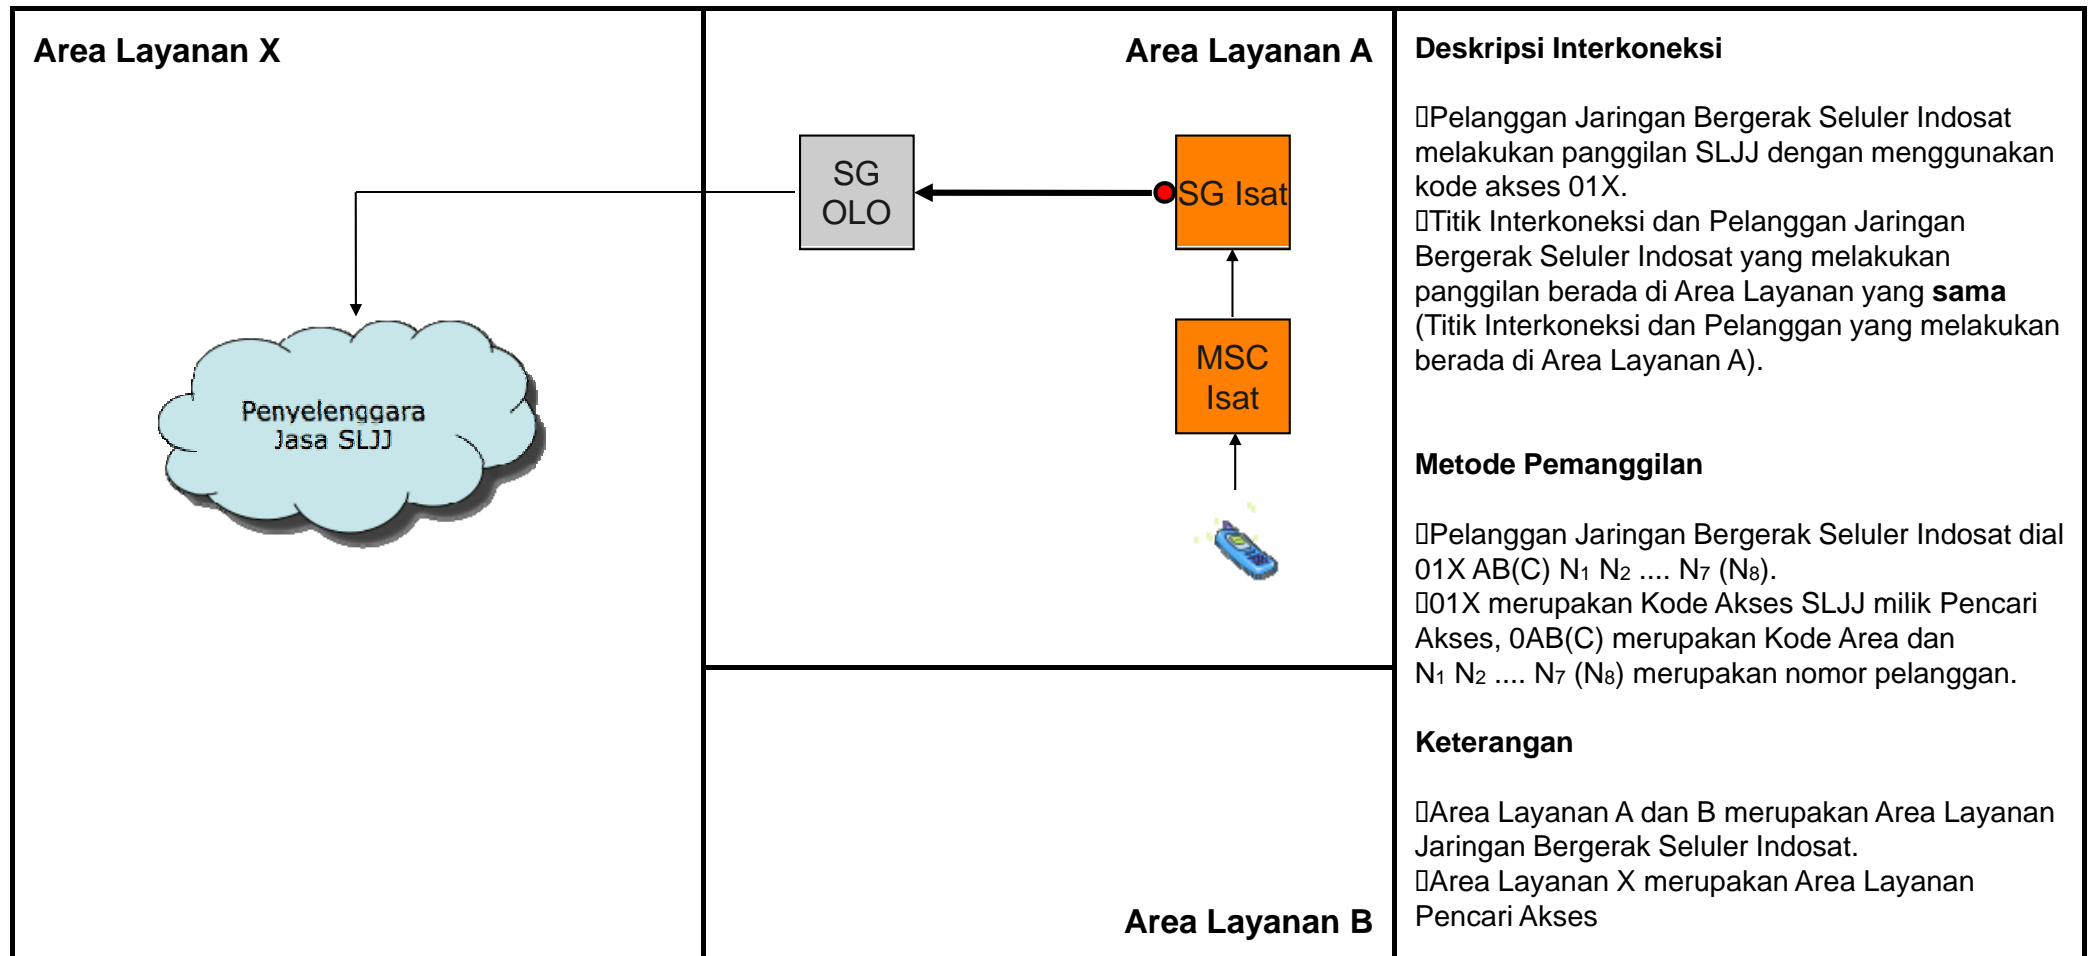

OR.M02 - Originasi Lokal dari Jaringan Bergerak Seluler Indosat ke Jaringan Tetap SLJJ Pencari Akses

Jenis Pembebanan	Hak (Penagih)	Kewajiban (yang ditagih)	Pelaksana Penagihan	Sumber Data	Biaya / Tarif
Retail	Pencari Akses	Pelanggan Pencari Akses	Indosat	Indosat	Tarif Retail Pencari Akses
Interkoneksi	Indosat	Pencari Akses	Indosat	Indosat	Rp. 261,- / menit + Kesepakatan