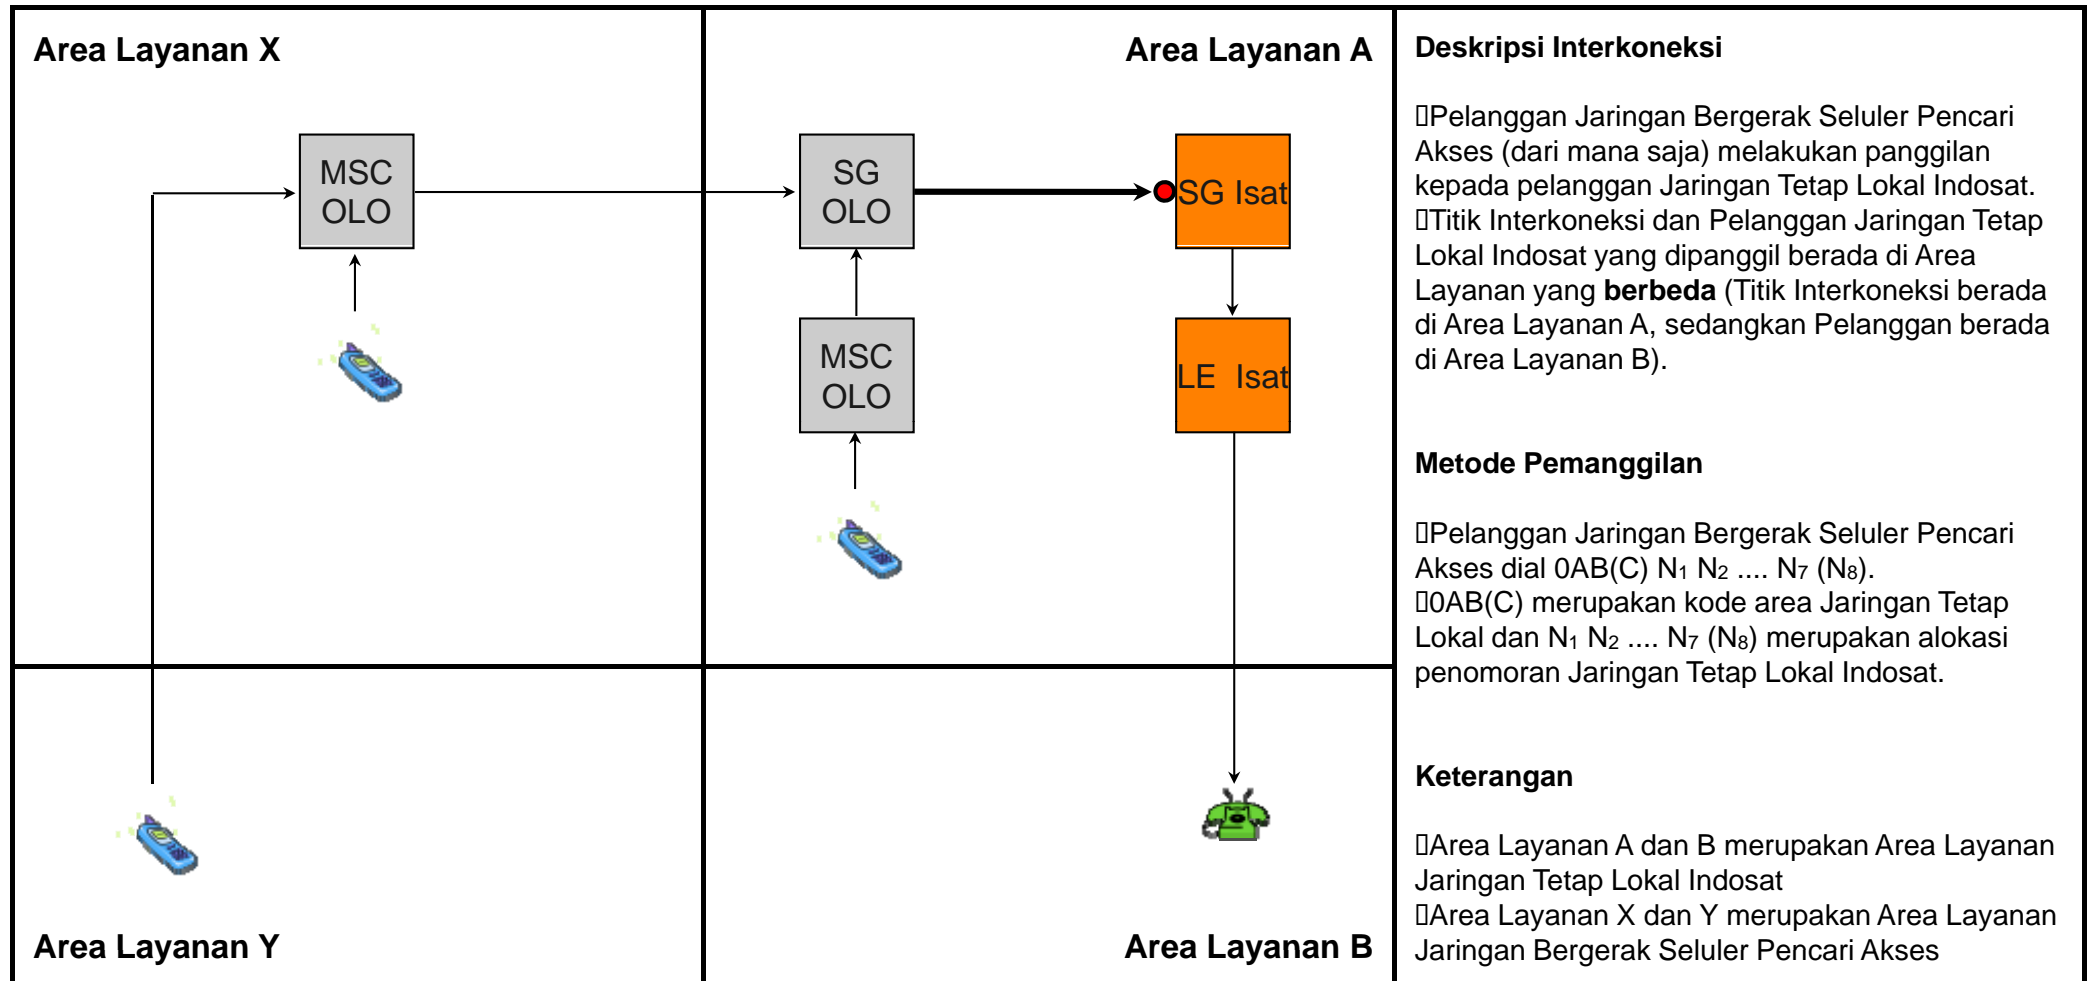

TE.F05 - Terminasi Jarak Jauh dari Jaringan Bergerak Seluler Pencari Akses ke Jaringan Tetap Lokal Indosat

Jenis Pembebanan	Hak (Penagih)	Kewajiban (yang ditagih)	Pelaksana Penagihan	Sumber Data	Biaya / Tarif
Retail	Pencari Akses	Pelanggan Pencari Akses	Pencari Akses	Pencari Akses	Tarif Retail Pencari Akses
Interkoneksi	Indosat	Pencari Akses	Indosat	Indosat	Rp. 626,- / menit