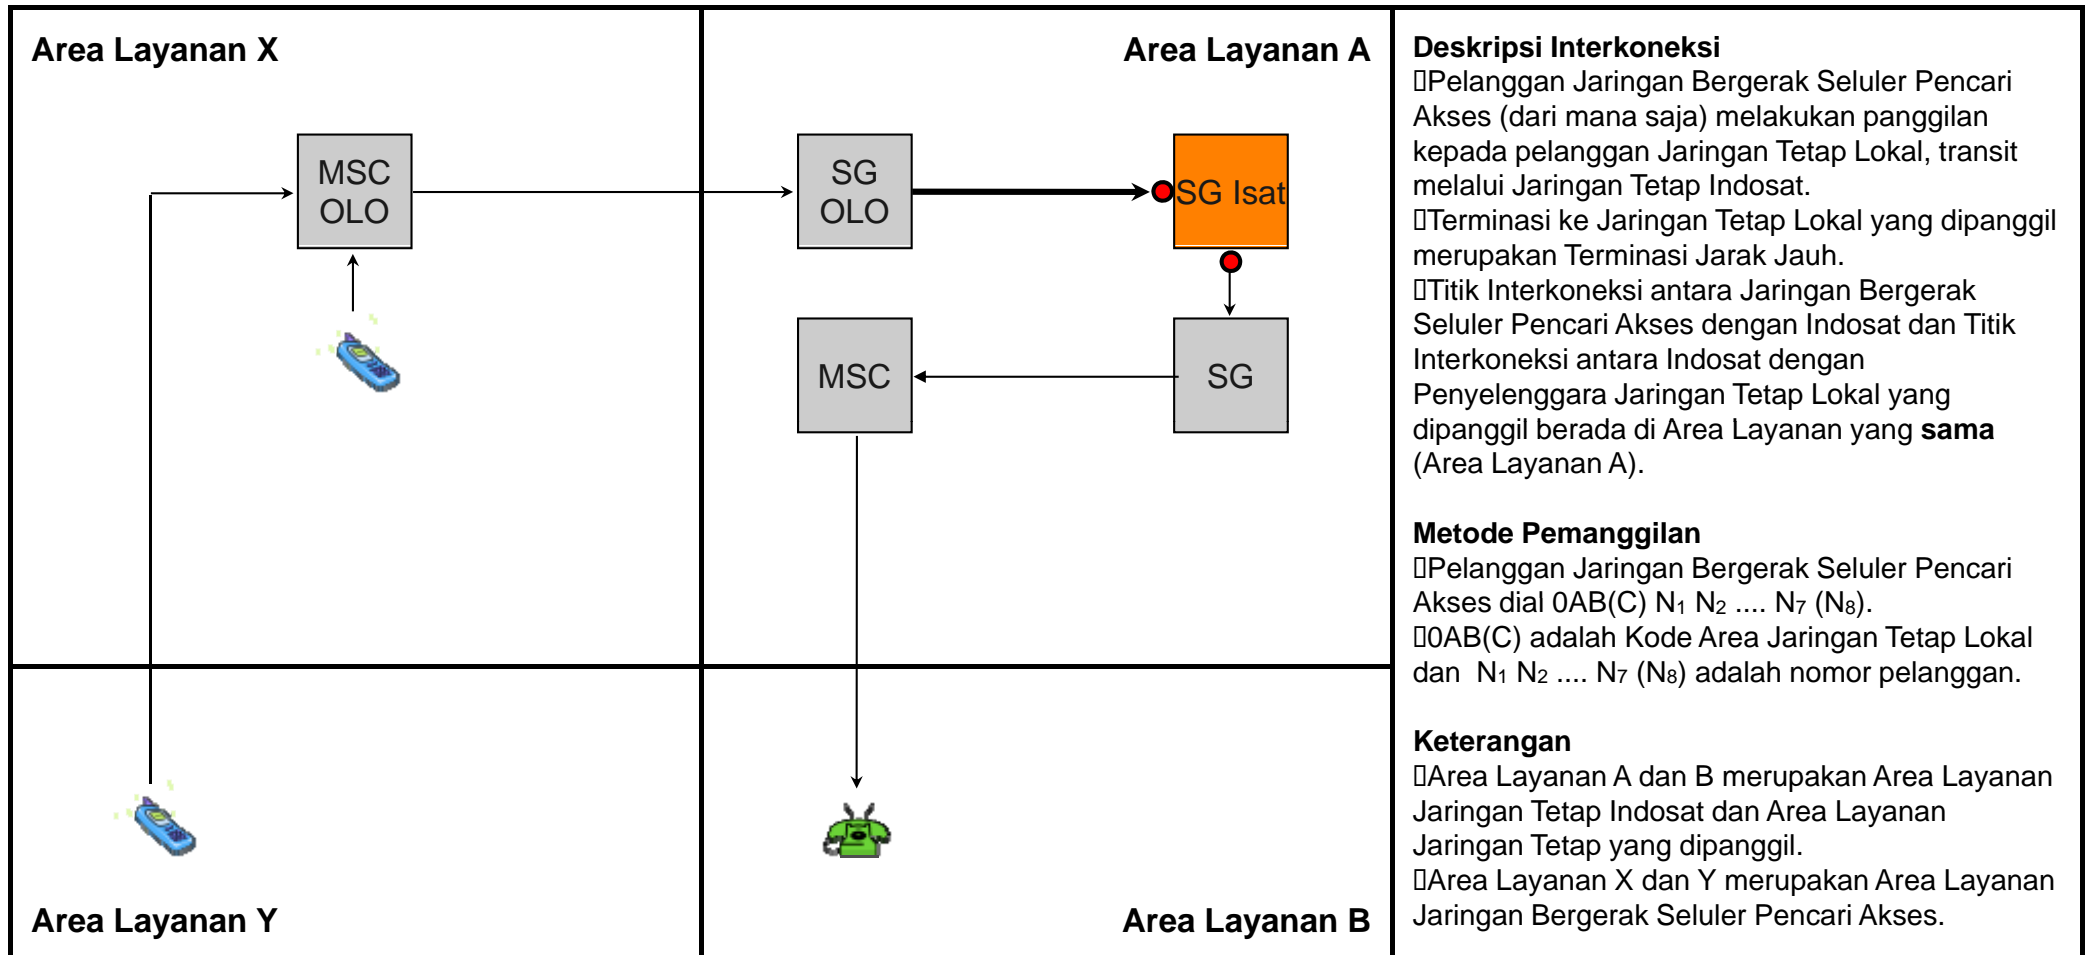

TR.LC11 - Transit Lokal dari Jaringan Bergerak Seluler ke Jaringan Tetap Lokal melalui Jartap Indosat dengan Terminasi Jarak Jauh

Jenis Pembebanan	Hak (Penagih)	Kewajiban (yang ditagih)	Pelaksana Penagihan	Sumber Data	Biaya / Tarif
Retail	Pencari Akses	Pelanggan Pencari Akses	Pencari Akses	Pencari Akses	Tarif Retail Pencari Akses
Interkoneksi	Indosat	Pencari Akses	Indosat	Indosat	Rp. 629,- / menit