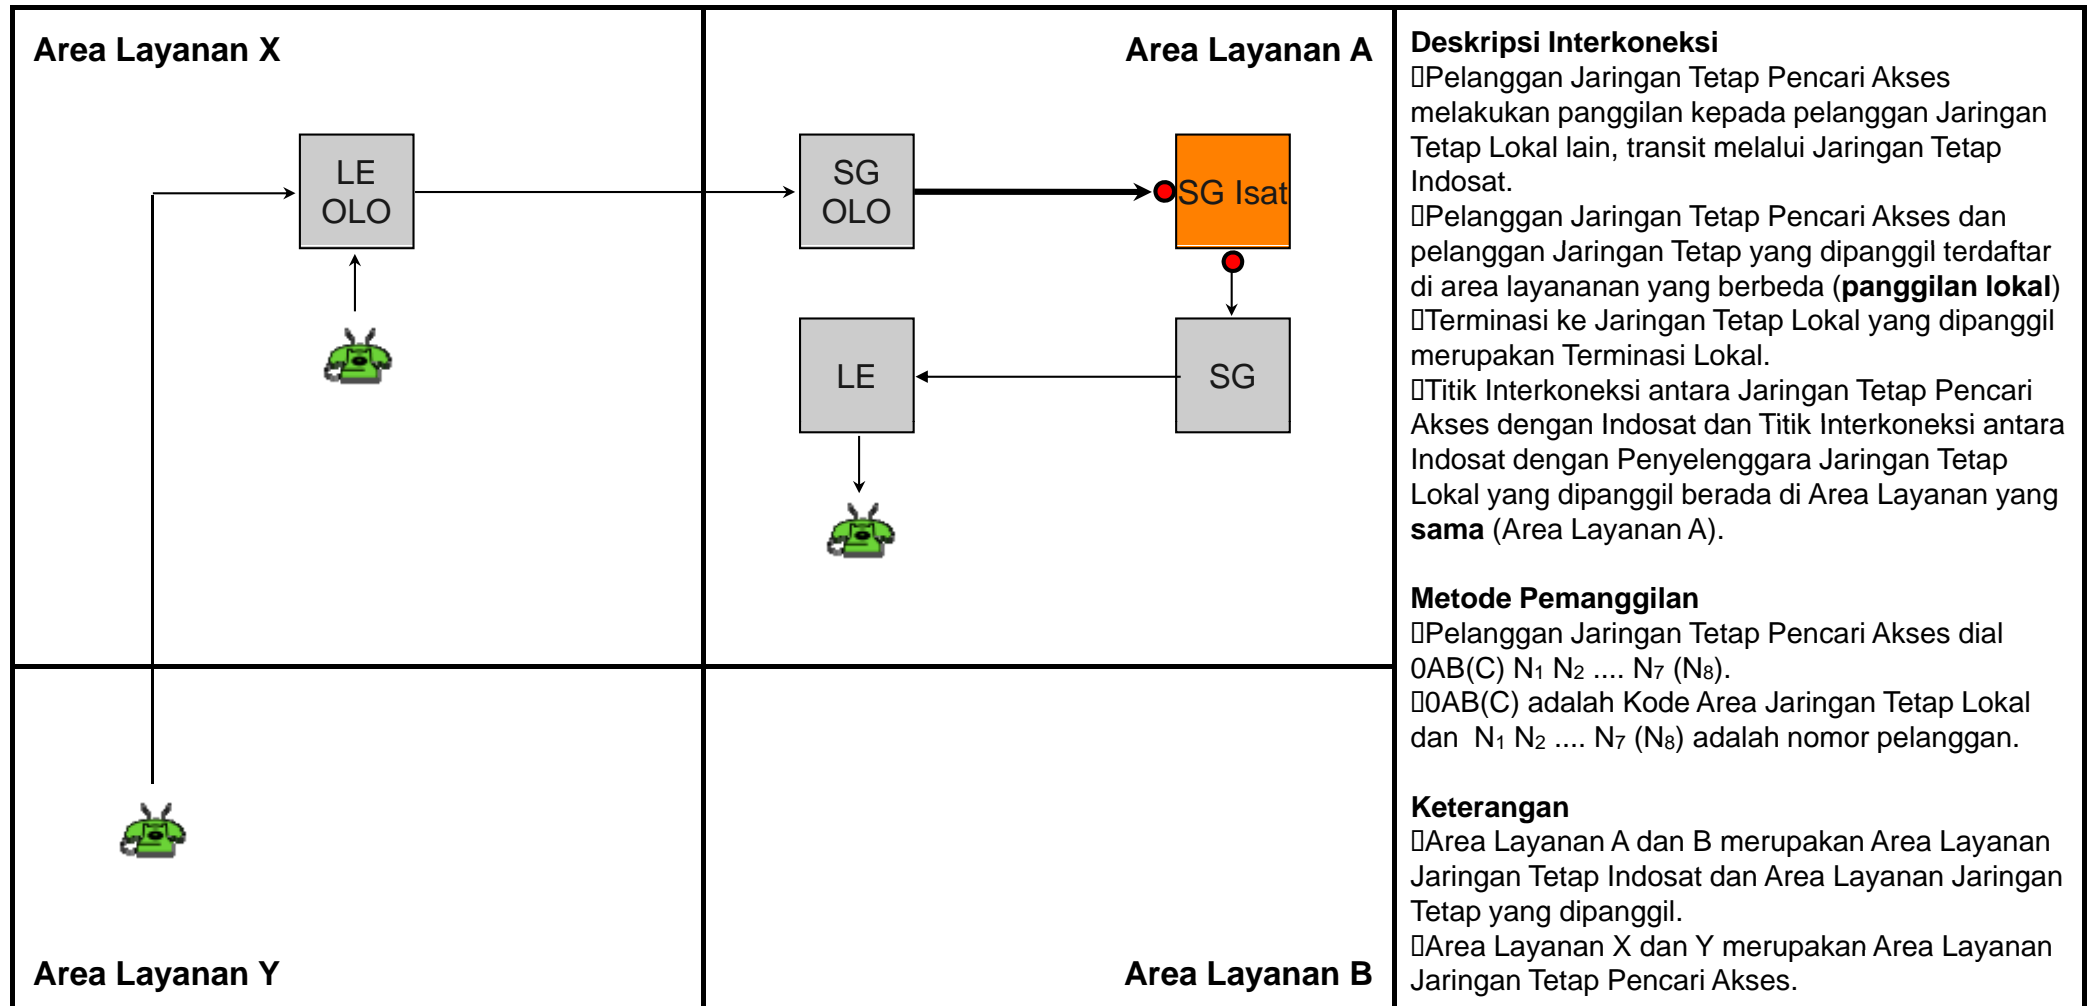

TR.LC07B - Transit Lokal dari Jartap ke Jartap Lokal melalui Jaringan Tetap Indosat dengan Terminasi Lokal untuk panggilan jarak jauh

Jenis Pembebanan	Hak (Penagih)	Kewajiban (yang ditagih)	Pelaksana Penagihan	Sumber Data	Biaya / Tarif
Retail	Pencari Akses	Pelanggan Pencari Akses	Pencari Akses	Pencari Akses	Tarif Retail Pencari Akses
Interkoneksi	Indosat	Pencari Akses	Indosat	Indosat	Rp. 272,- / menit