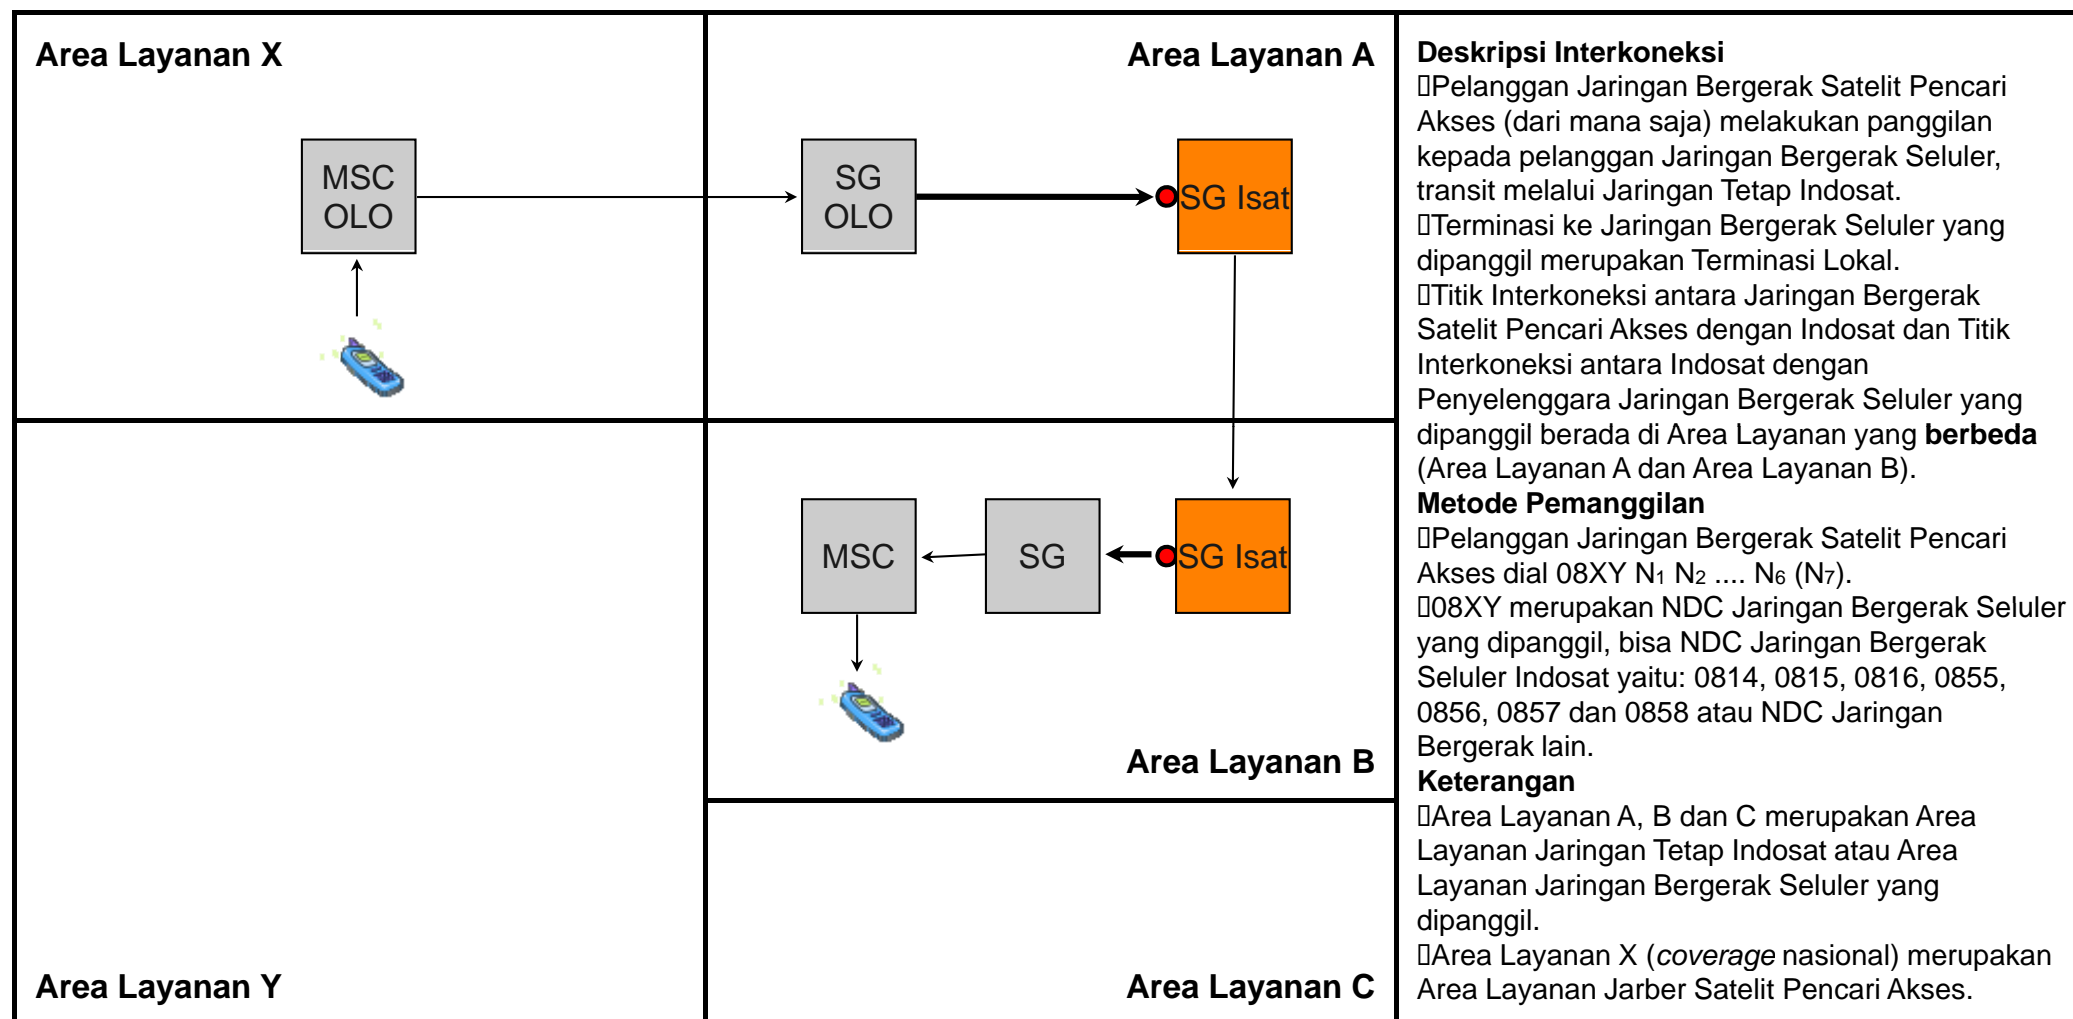

TR.LD03 - Transit Jarak Jauh dari Jaringan Bergerak Satelit ke Jarber Seluler melalui Jartap Indosat dengan Terminasi Lokal

Jenis Pembebanan	Hak (Penagih)	Kewajiban (yang ditagih)	Pelaksana Penagihan	Sumber Data	Biaya / Tarif
Retail	Pencari Akses	Pelanggan Pencari Akses	Pencari Akses	Pencari Akses	Tarif Retail Pencari Akses
Interkoneksi	Indosat	Pencari Akses	Indosat	Indosat	Rp. 556.- / menit