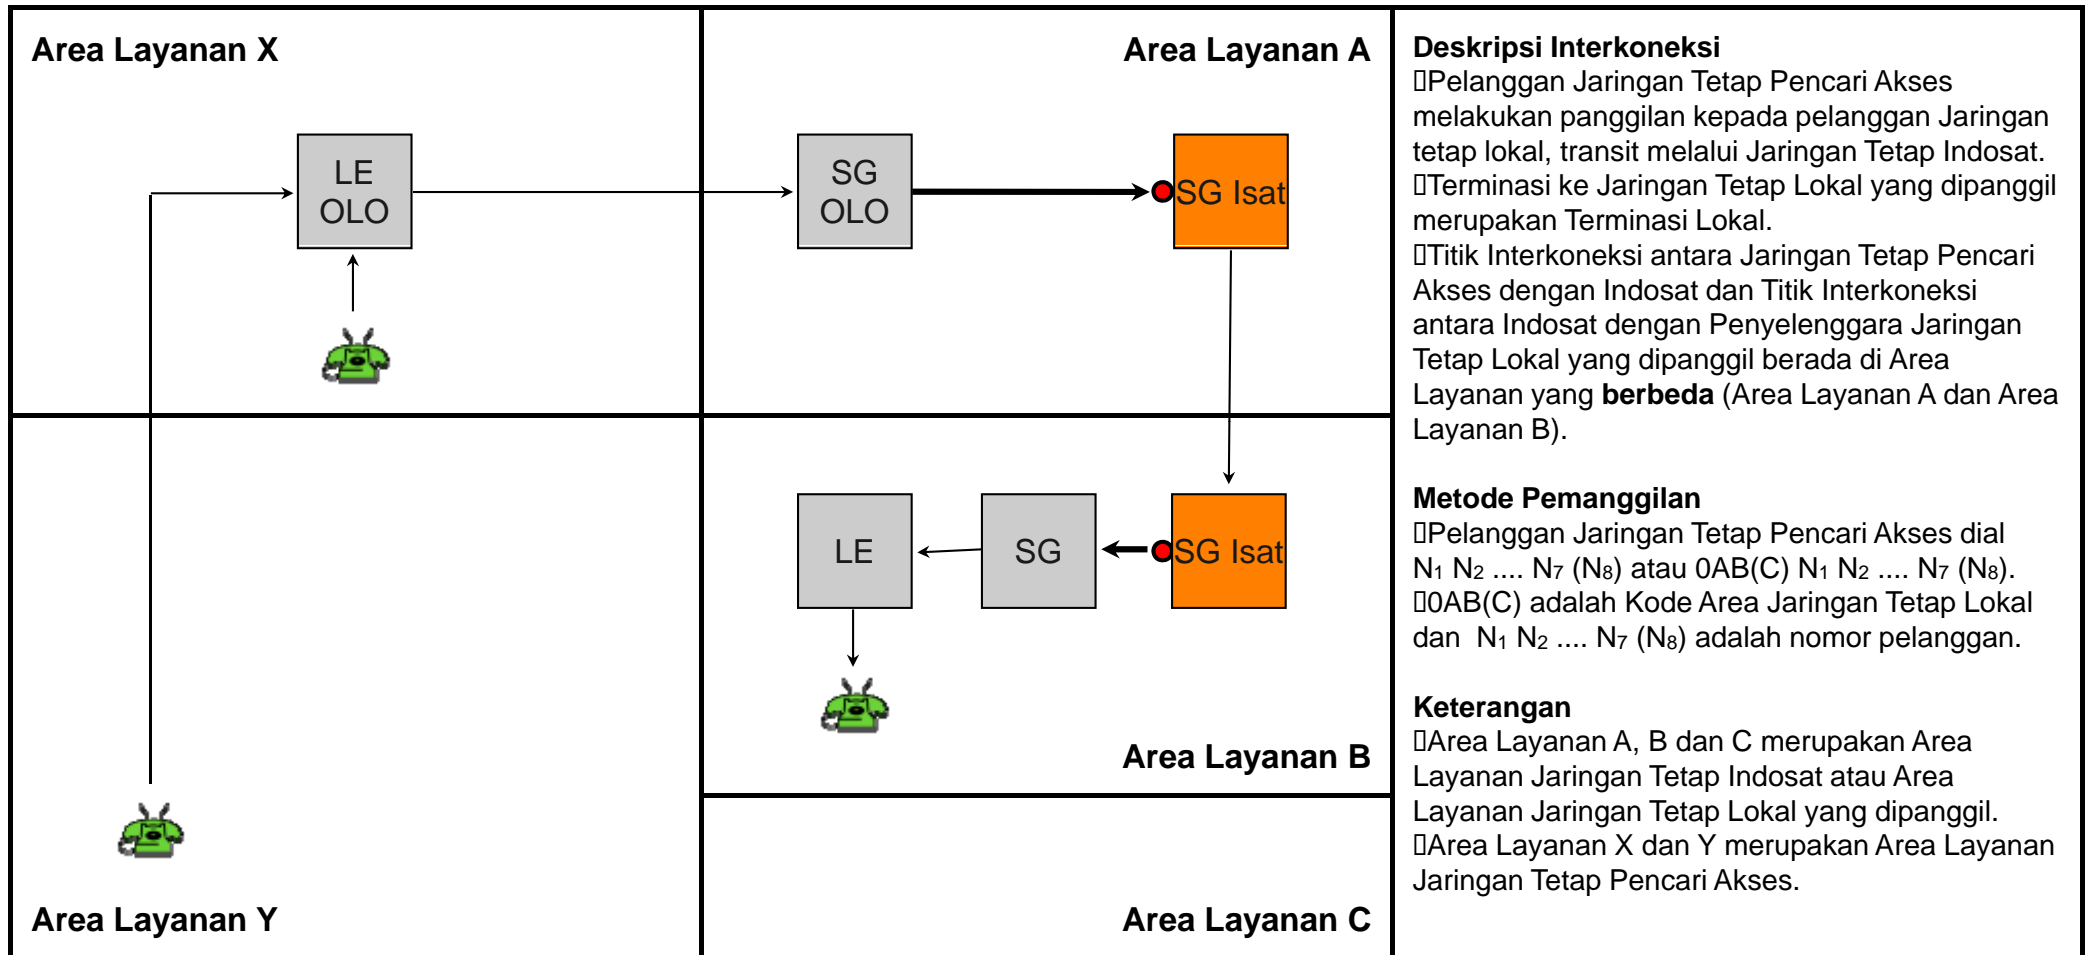

TR.LD07 - Transit Jarak Jauh dari Jaringan Tetap ke Jaringan Tetap Lokal melalui Jaringan Tetap Indosat dengan Terminasi Lokal

Jenis Pembebanan	Hak (Penagih)	Kewajiban (yang ditagih)	Pelaksana Penagihan	Sumber Data	Biaya / Tarif
Retail	Pencari Akses	Pelanggan Pencari Akses	Pencari Akses	Pencari Akses	Tarif Retail Pencari Akses
Interkoneksi	Indosat	Pencari Akses	Indosat	Indosat	Rp. 498,- / menit