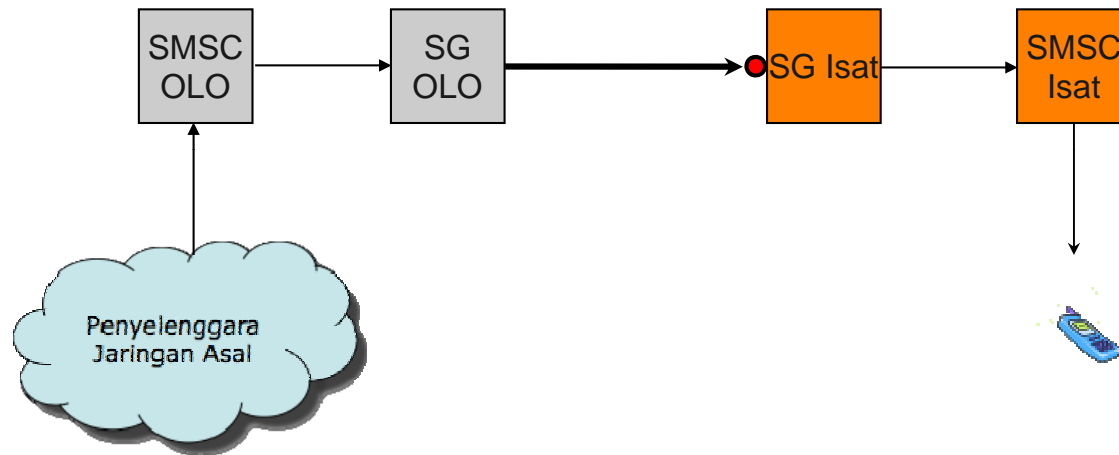

TE.M08 - Terminasi SMS dari Jaringan Pencari Akses ke Jaringan Bergerak Seluler Indosat

Deskripsi Interkoneksi

Pelanggan Jaringan Telekomunikasi Pencari Akses mengirimkan SMS kepada pelanggan Jaringan Bergerak Seluler Indosat.

Metode Pemanggilan

- Pelanggan Jaringan Telekomunikasi Pencari Akses mengirimkan SMS ke 08XY N₁ N₂ .... N₆ (N₇).
- 08XY merupakan NDC Jaringan Bergerak Seluler Indosat, yaitu: 0814, 0815, 0816, 0855, 0856, 0857 dan 0858.

Jenis Pembebanan	Hak (Penagih)	Kewajiban (yang ditagih)	Pelaksana Penagihan	Sumber Data	Biaya / Tarif
Retail	Pencari Akses	Pelanggan Pencari Akses	Pencari Akses	Pencari Akses	Tarif Retail Pencari Akses
Interkoneksi	Indosat	Pencari Akses	Indosat	Indosat	Untuk saat ini masih SKA