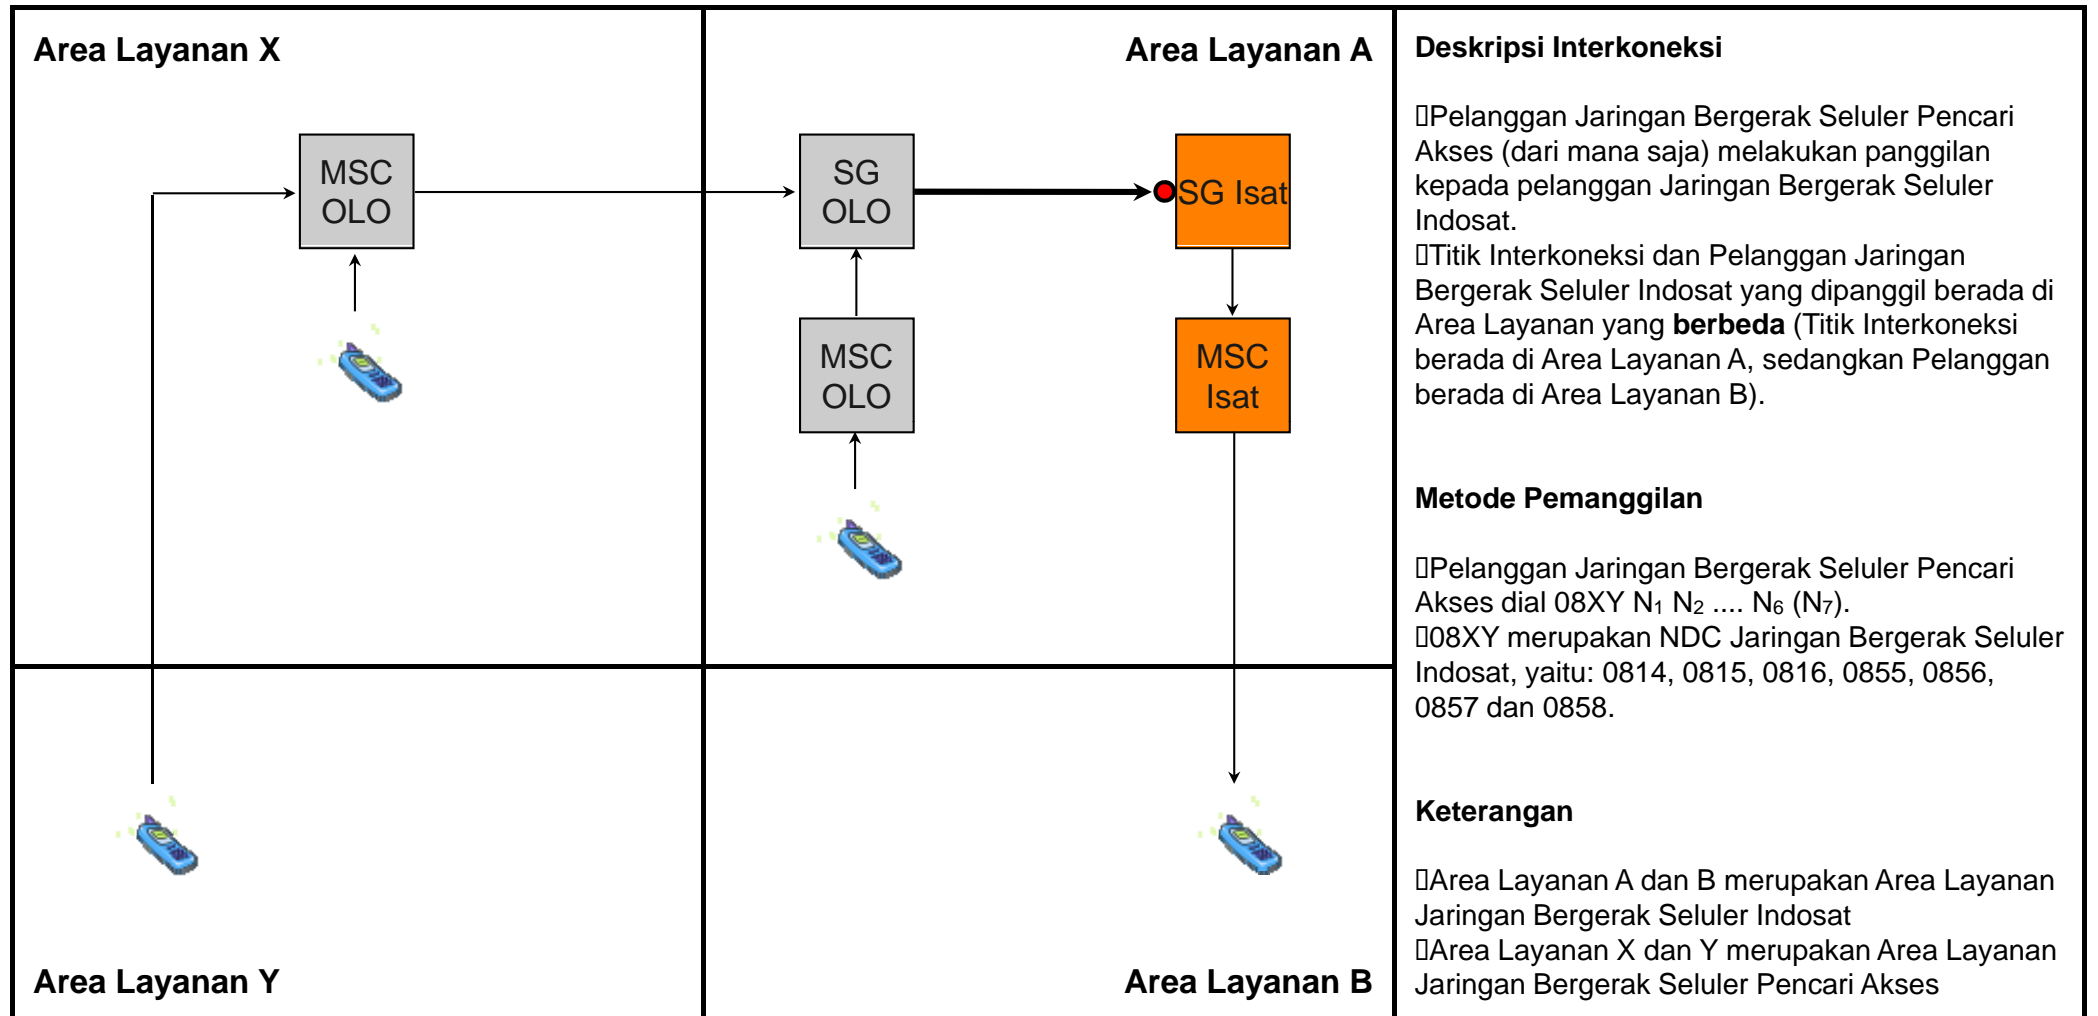

TE.M05 - Terminasi Jarak Jauh dari Jaringan Bergerak Seluler Pencari Akses ke Jaringan Bergerak Seluler Indosat

Deskripsi Interkoneksi

- Pelanggan Jaringan Bergerak Seluler Pencari Akses (dari mana saja) melakukan panggilan kepada pelanggan Jaringan Bergerak Seluler Indosat.
- Titik Interkoneksi dan Pelanggan Jaringan Bergerak Seluler Indosat yang dipanggil berada di Area Layanan yang **berbeda** (Titik Interkoneksi berada di Area Layanan A, sedangkan Pelanggan berada di Area Layanan B).

Metode Pemanggilan

- Pelanggan Jaringan Bergerak Seluler Pencari Akses dial 08XY N₁ N₂ .... N₆ (N₇).
- 08XY merupakan NDC Jaringan Bergerak Seluler Indosat, yaitu: 0814, 0815, 0816, 0855, 0856, 0857 dan 0858.

Keterangan

- Area Layanan A dan B merupakan Area Layanan Jaringan Bergerak Seluler Indosat
- Area Layanan X dan Y merupakan Area Layanan Jaringan Bergerak Seluler Pencari Akses

Jenis Pembebanan	Hak (Penagih)	Kewajiban (yang ditagih)	Pelaksana Penagihan	Sumber Data	Biaya / Tarif
Retail	Pencari Akses	Pelanggan Pencari Akses	Pencari Akses	Pencari Akses	Tarif Retail Pencari Akses
Interkoneksi	Indosat	Pencari Akses	Indosat	Indosat	Rp. 493.- / menit